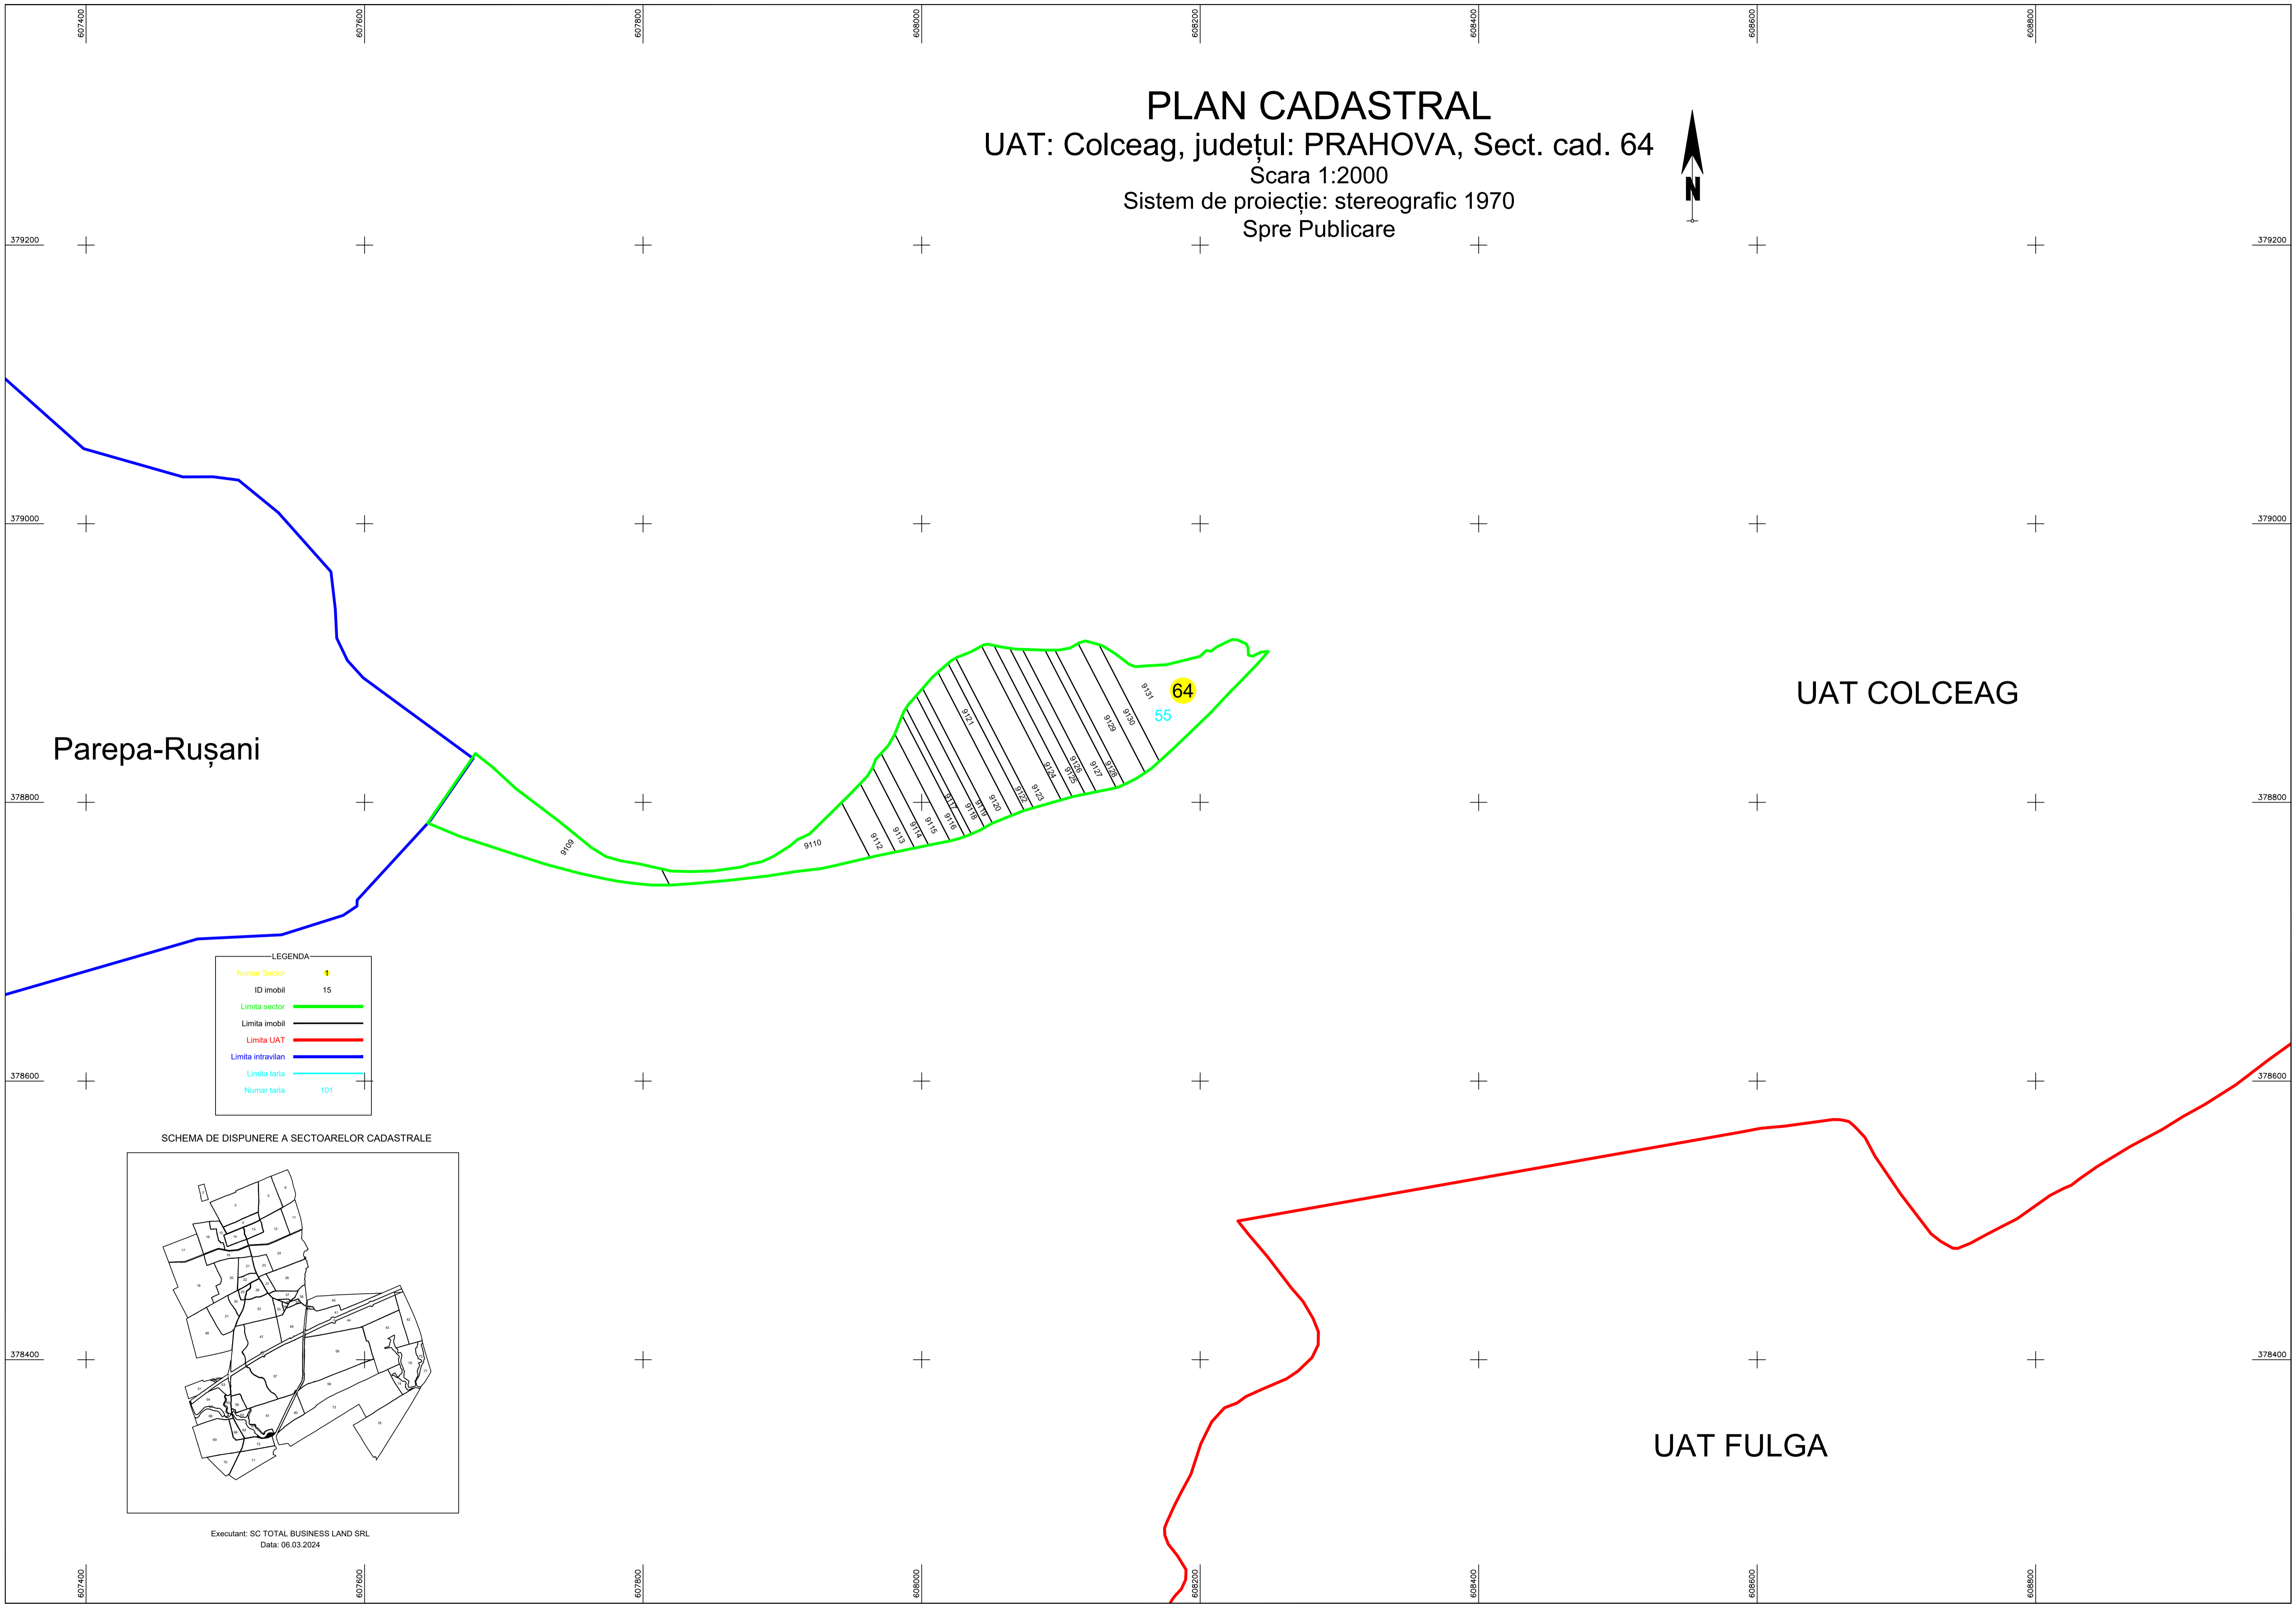

PLAN CADASTRAL
UAT: Colceag, județul: PRAHOVA, Sect. cad. 64
Scara 1:2000
Sistem de proiecție: stereografic 1970
Spre Publicare

Parepa-Rușani

UAT COLCEAG

UAT FULGA

LEGENDA

Numar Sector	64
ID imobil	15
Limita sector	—
Limita imobil	—
Limita UAT	—
Limita intravilan	—
Limita tarla	—
Numar tarla	101

SCHEMA DE DISPUNERE A SECTOARELOR CADASTRALE

Executant: SC TOTAL BUSINESS LAND SRL
Data: 06.03.2024