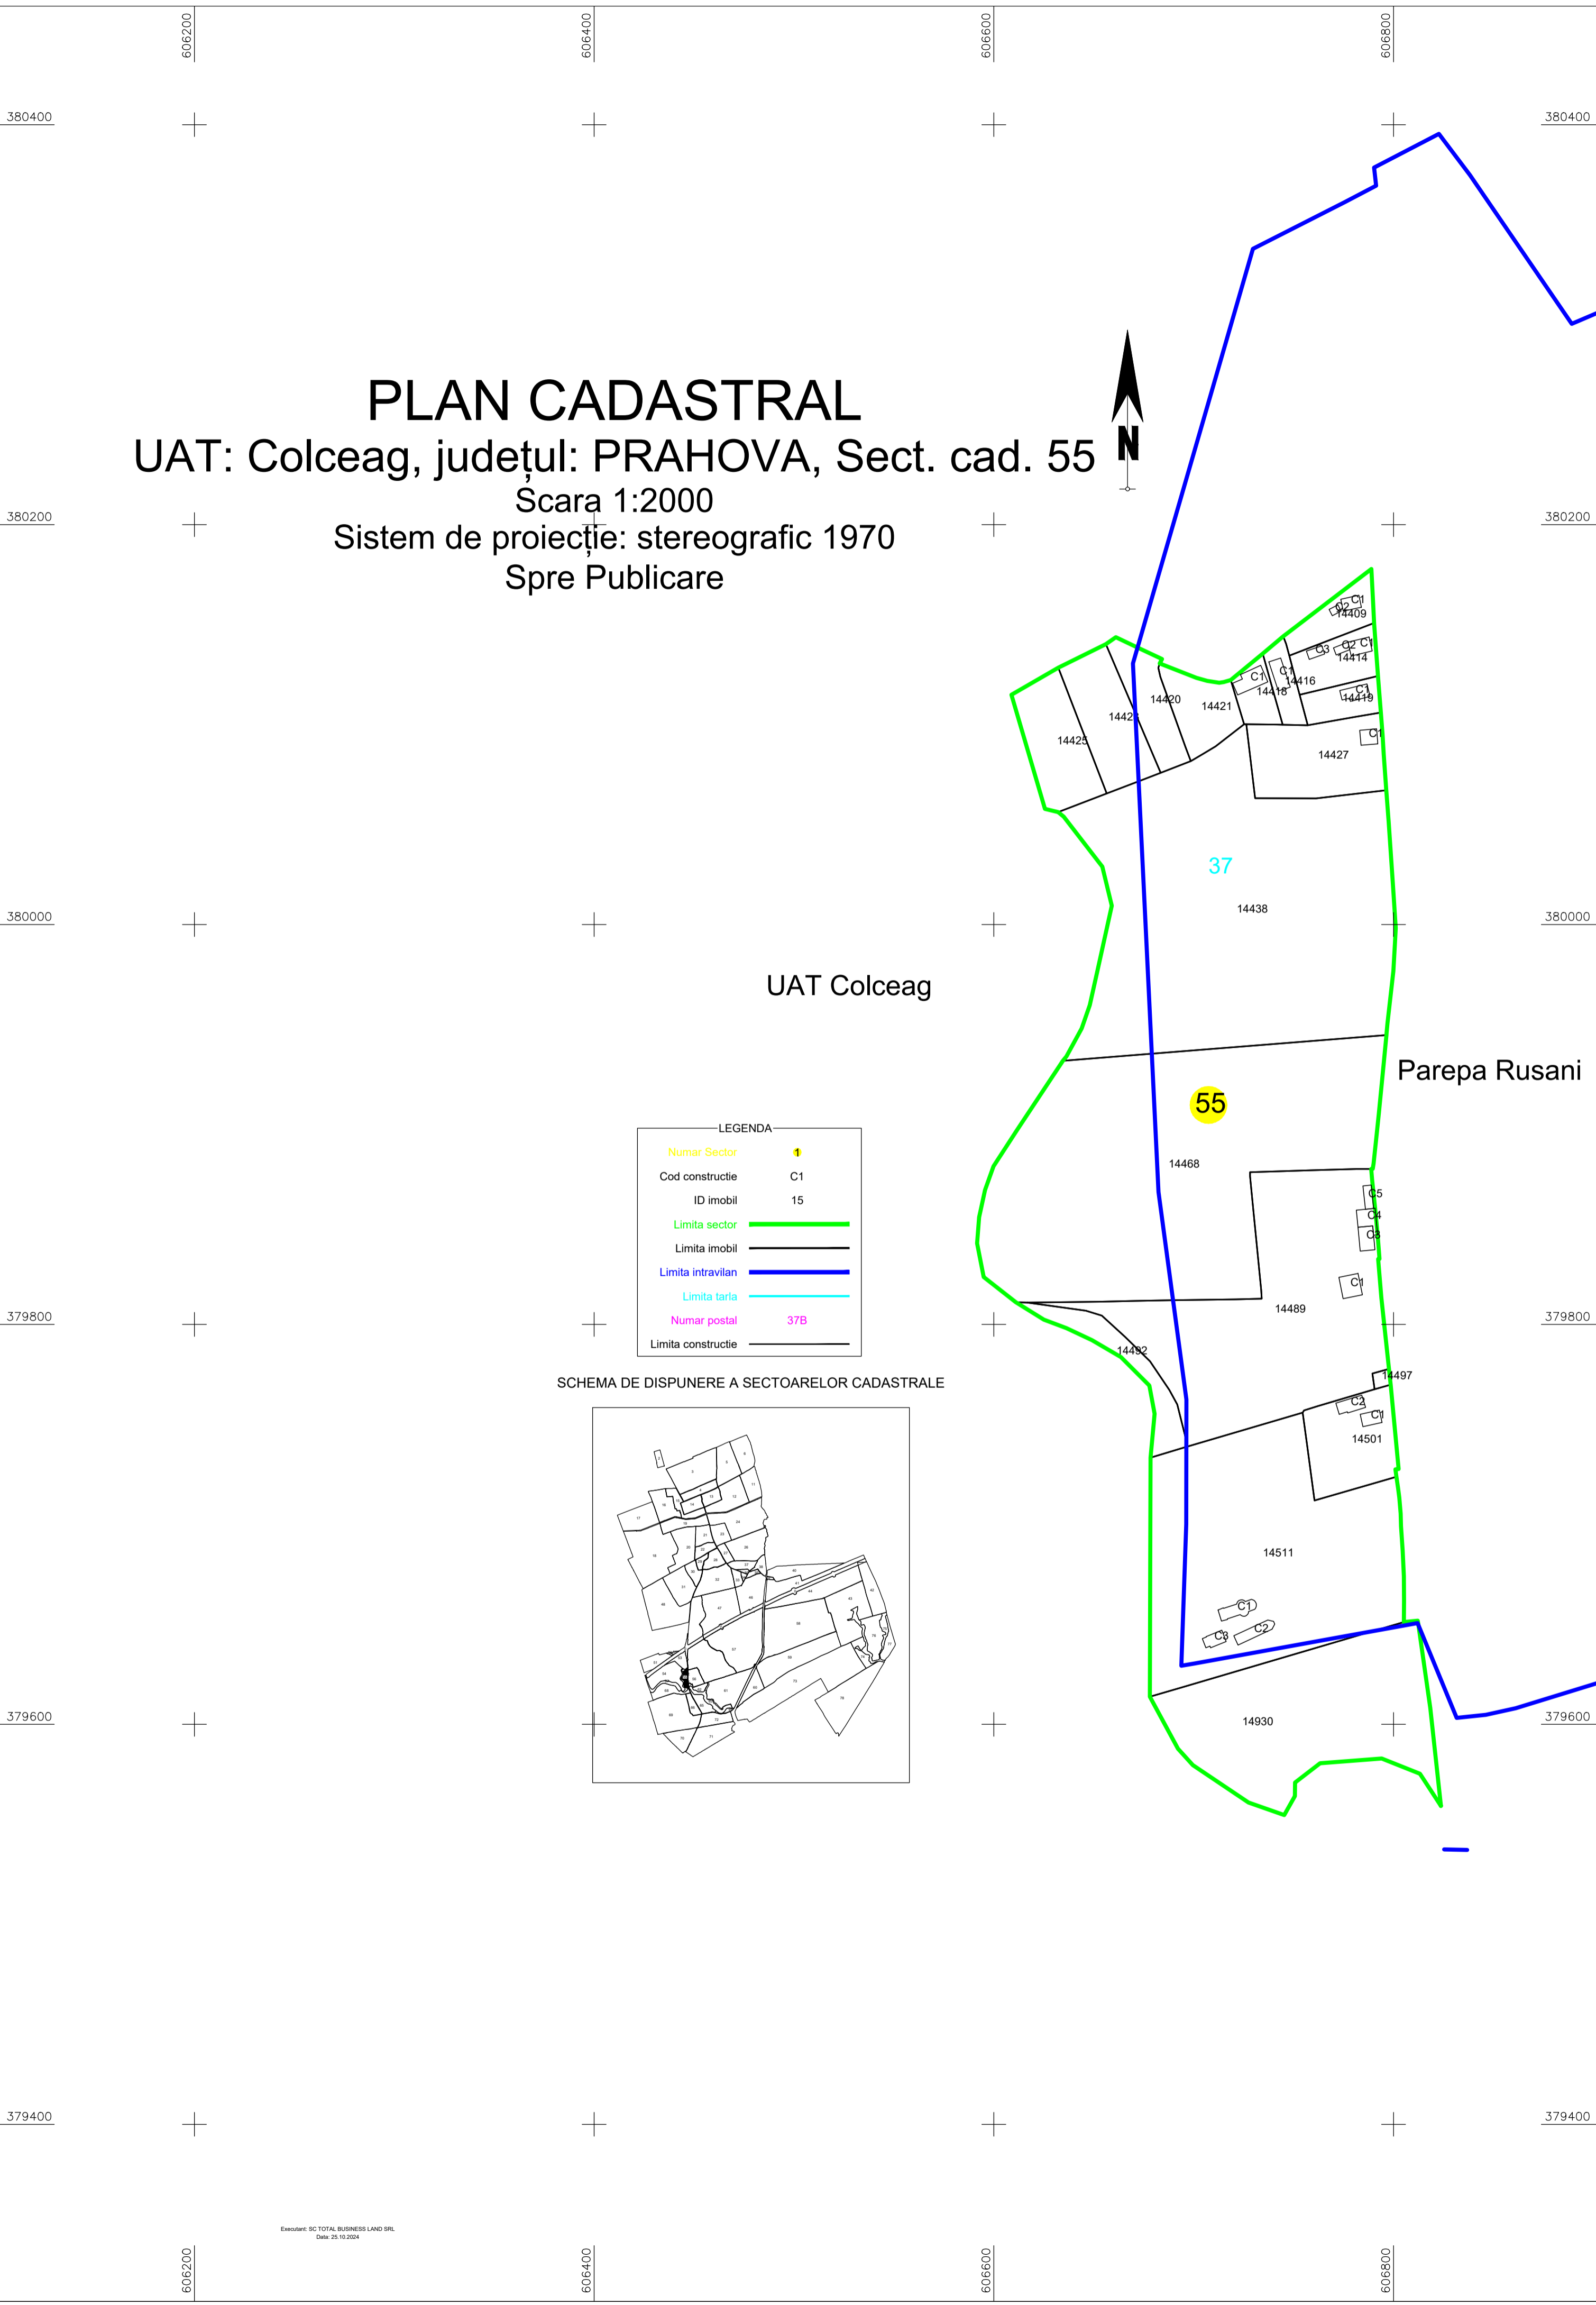

PLAN CADASTRAL

UAT: Colceag, județul: PRAHOVA, Sect. cad. 55
Scara 1:2000
Sistem de proiectie: stereografic 1970
Spre Publicare

LEGENDA

Numar Sector	55
Cod constructie	C1
ID imobil	15
Limita sector	—
Limita imobil	—
Limita intravilan	—
Limita tarla	—
Numar postal	37B
Limita constructie	—

SCHEMA DE DISPUNERE A SECTOARELOR CADASTRALE