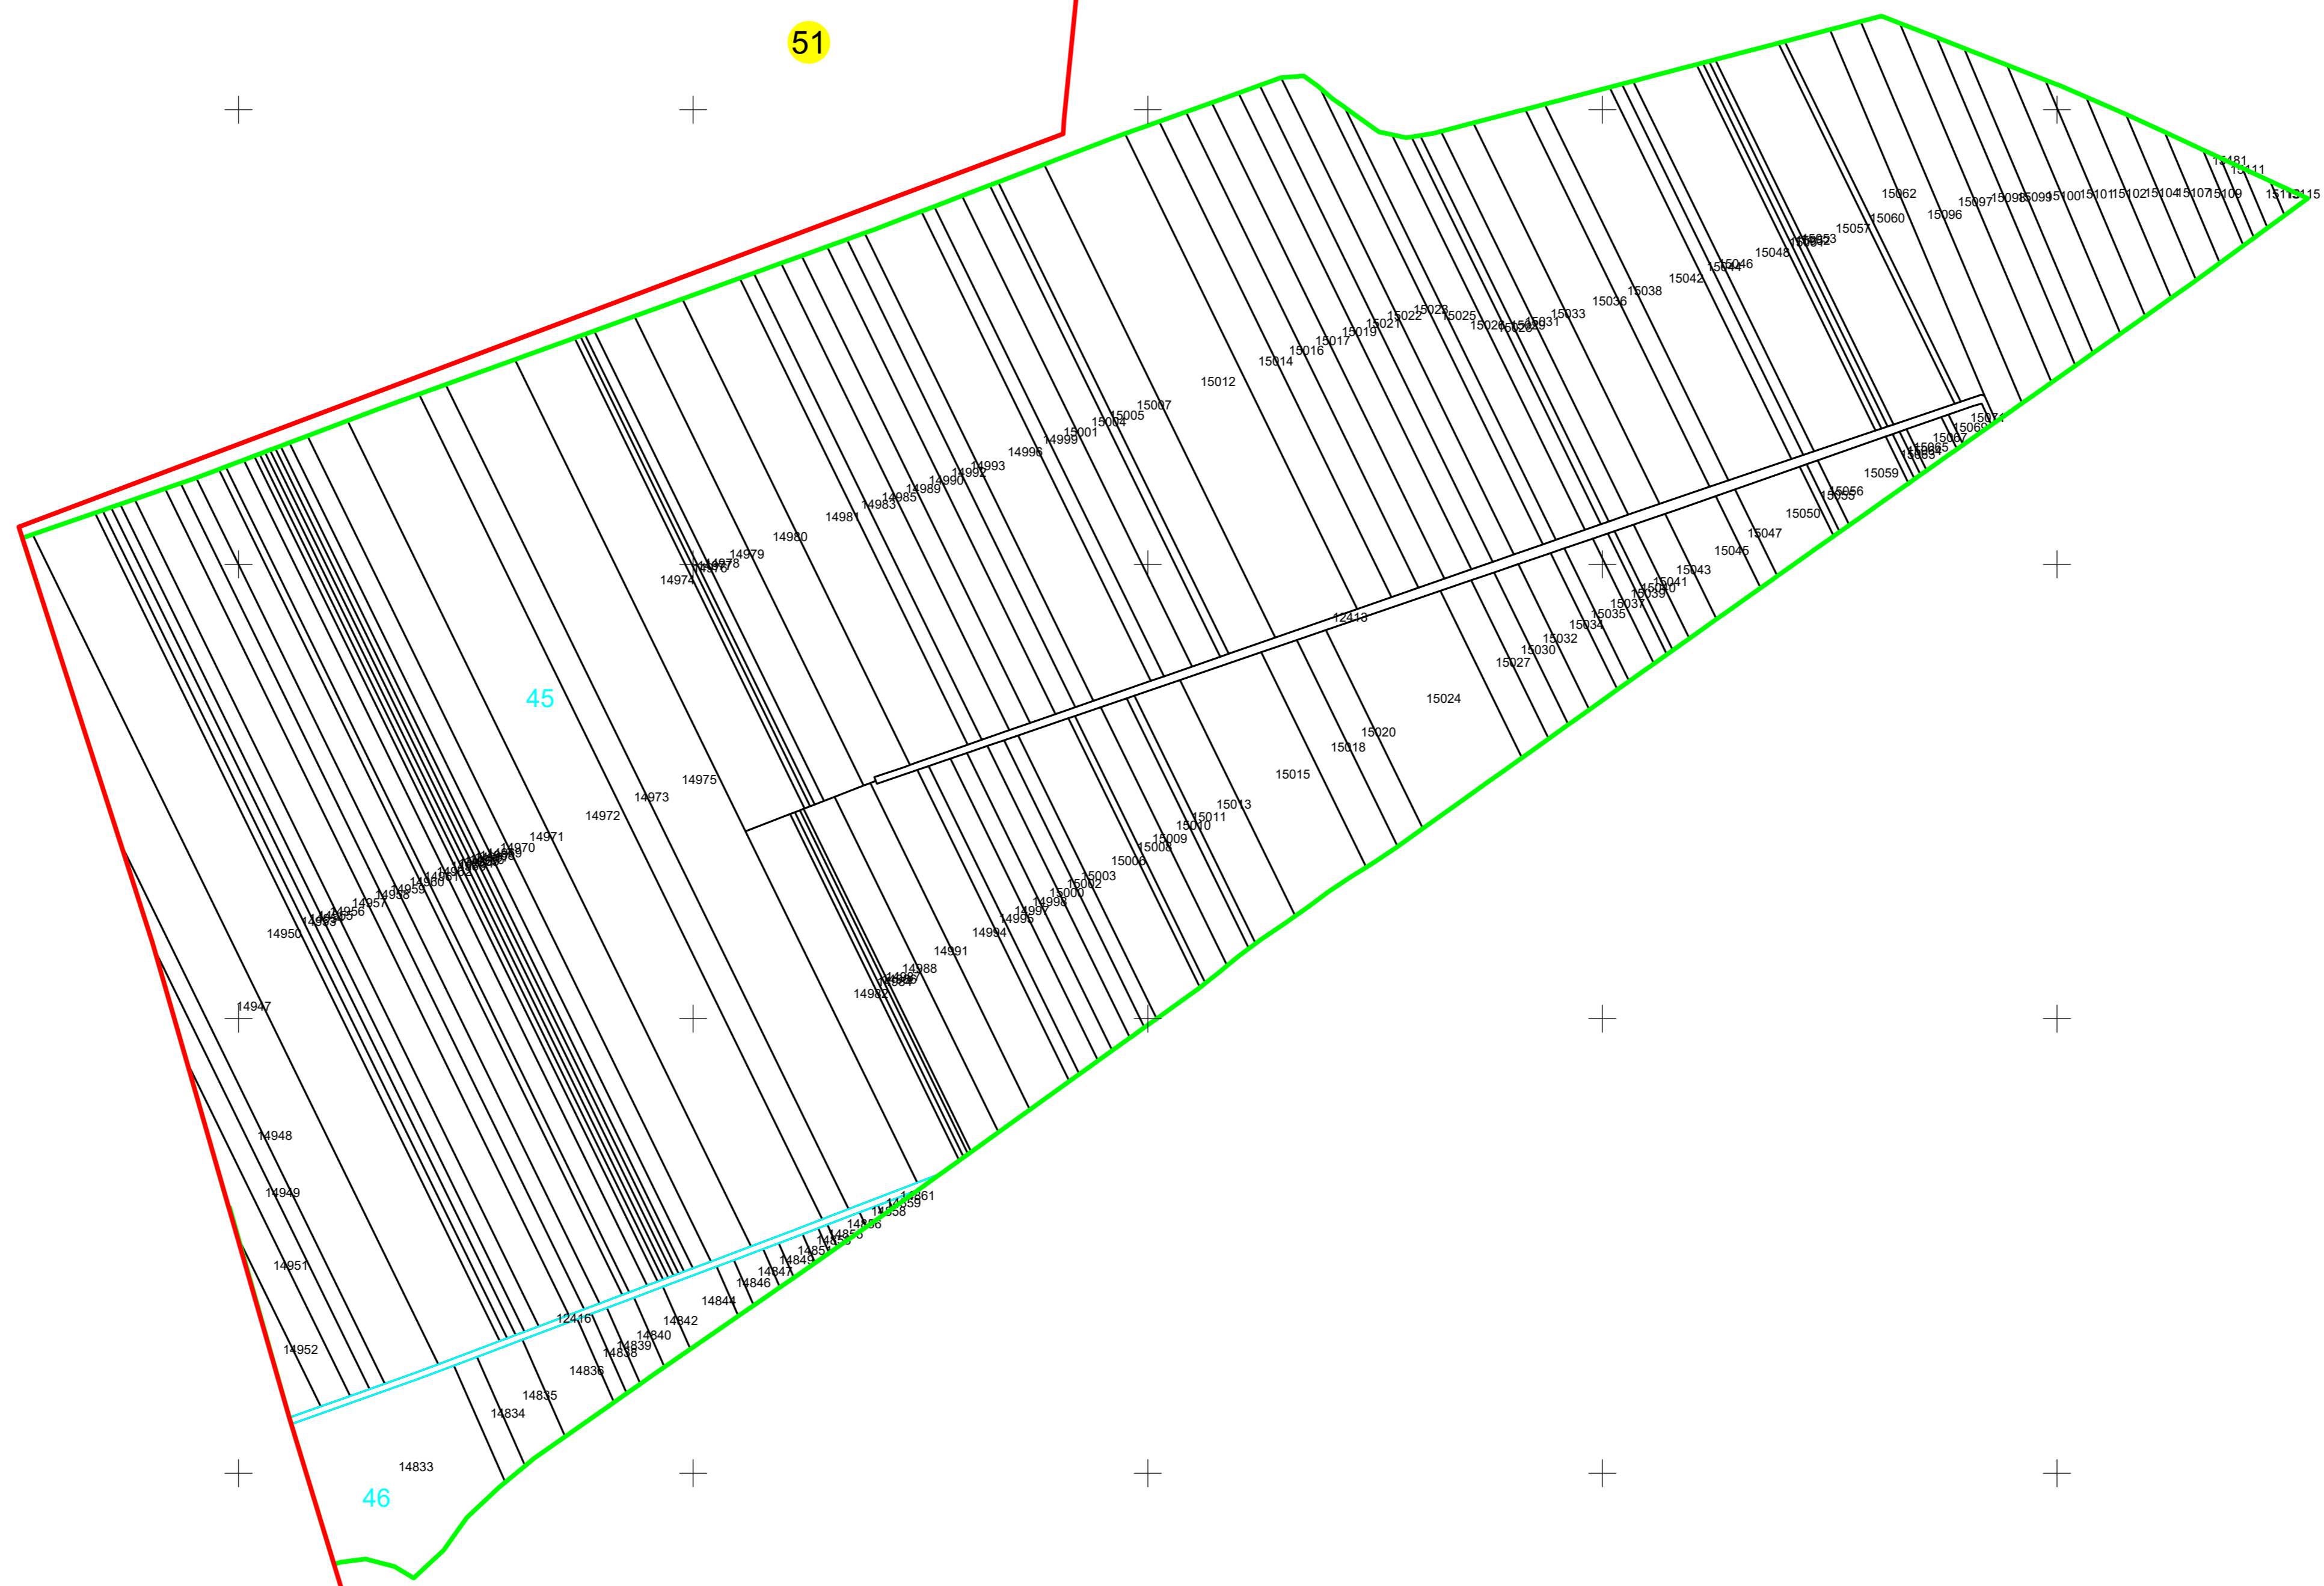

PLAN CADASTRAL
UAT: Colceag, județul: PRAHOVA, Sect. cad. 51
Scara 1:2000
Sistem de proiectie: stereografic 1970
Spre Publicare

51

UAT COLCEAG

UAT COLCEAG

LEGENDA

Numar Sector	15
ID imobil	15
Limita sector	
Limita imobil	
Limita UAT	
Limita tarla	
Numar tarla	01