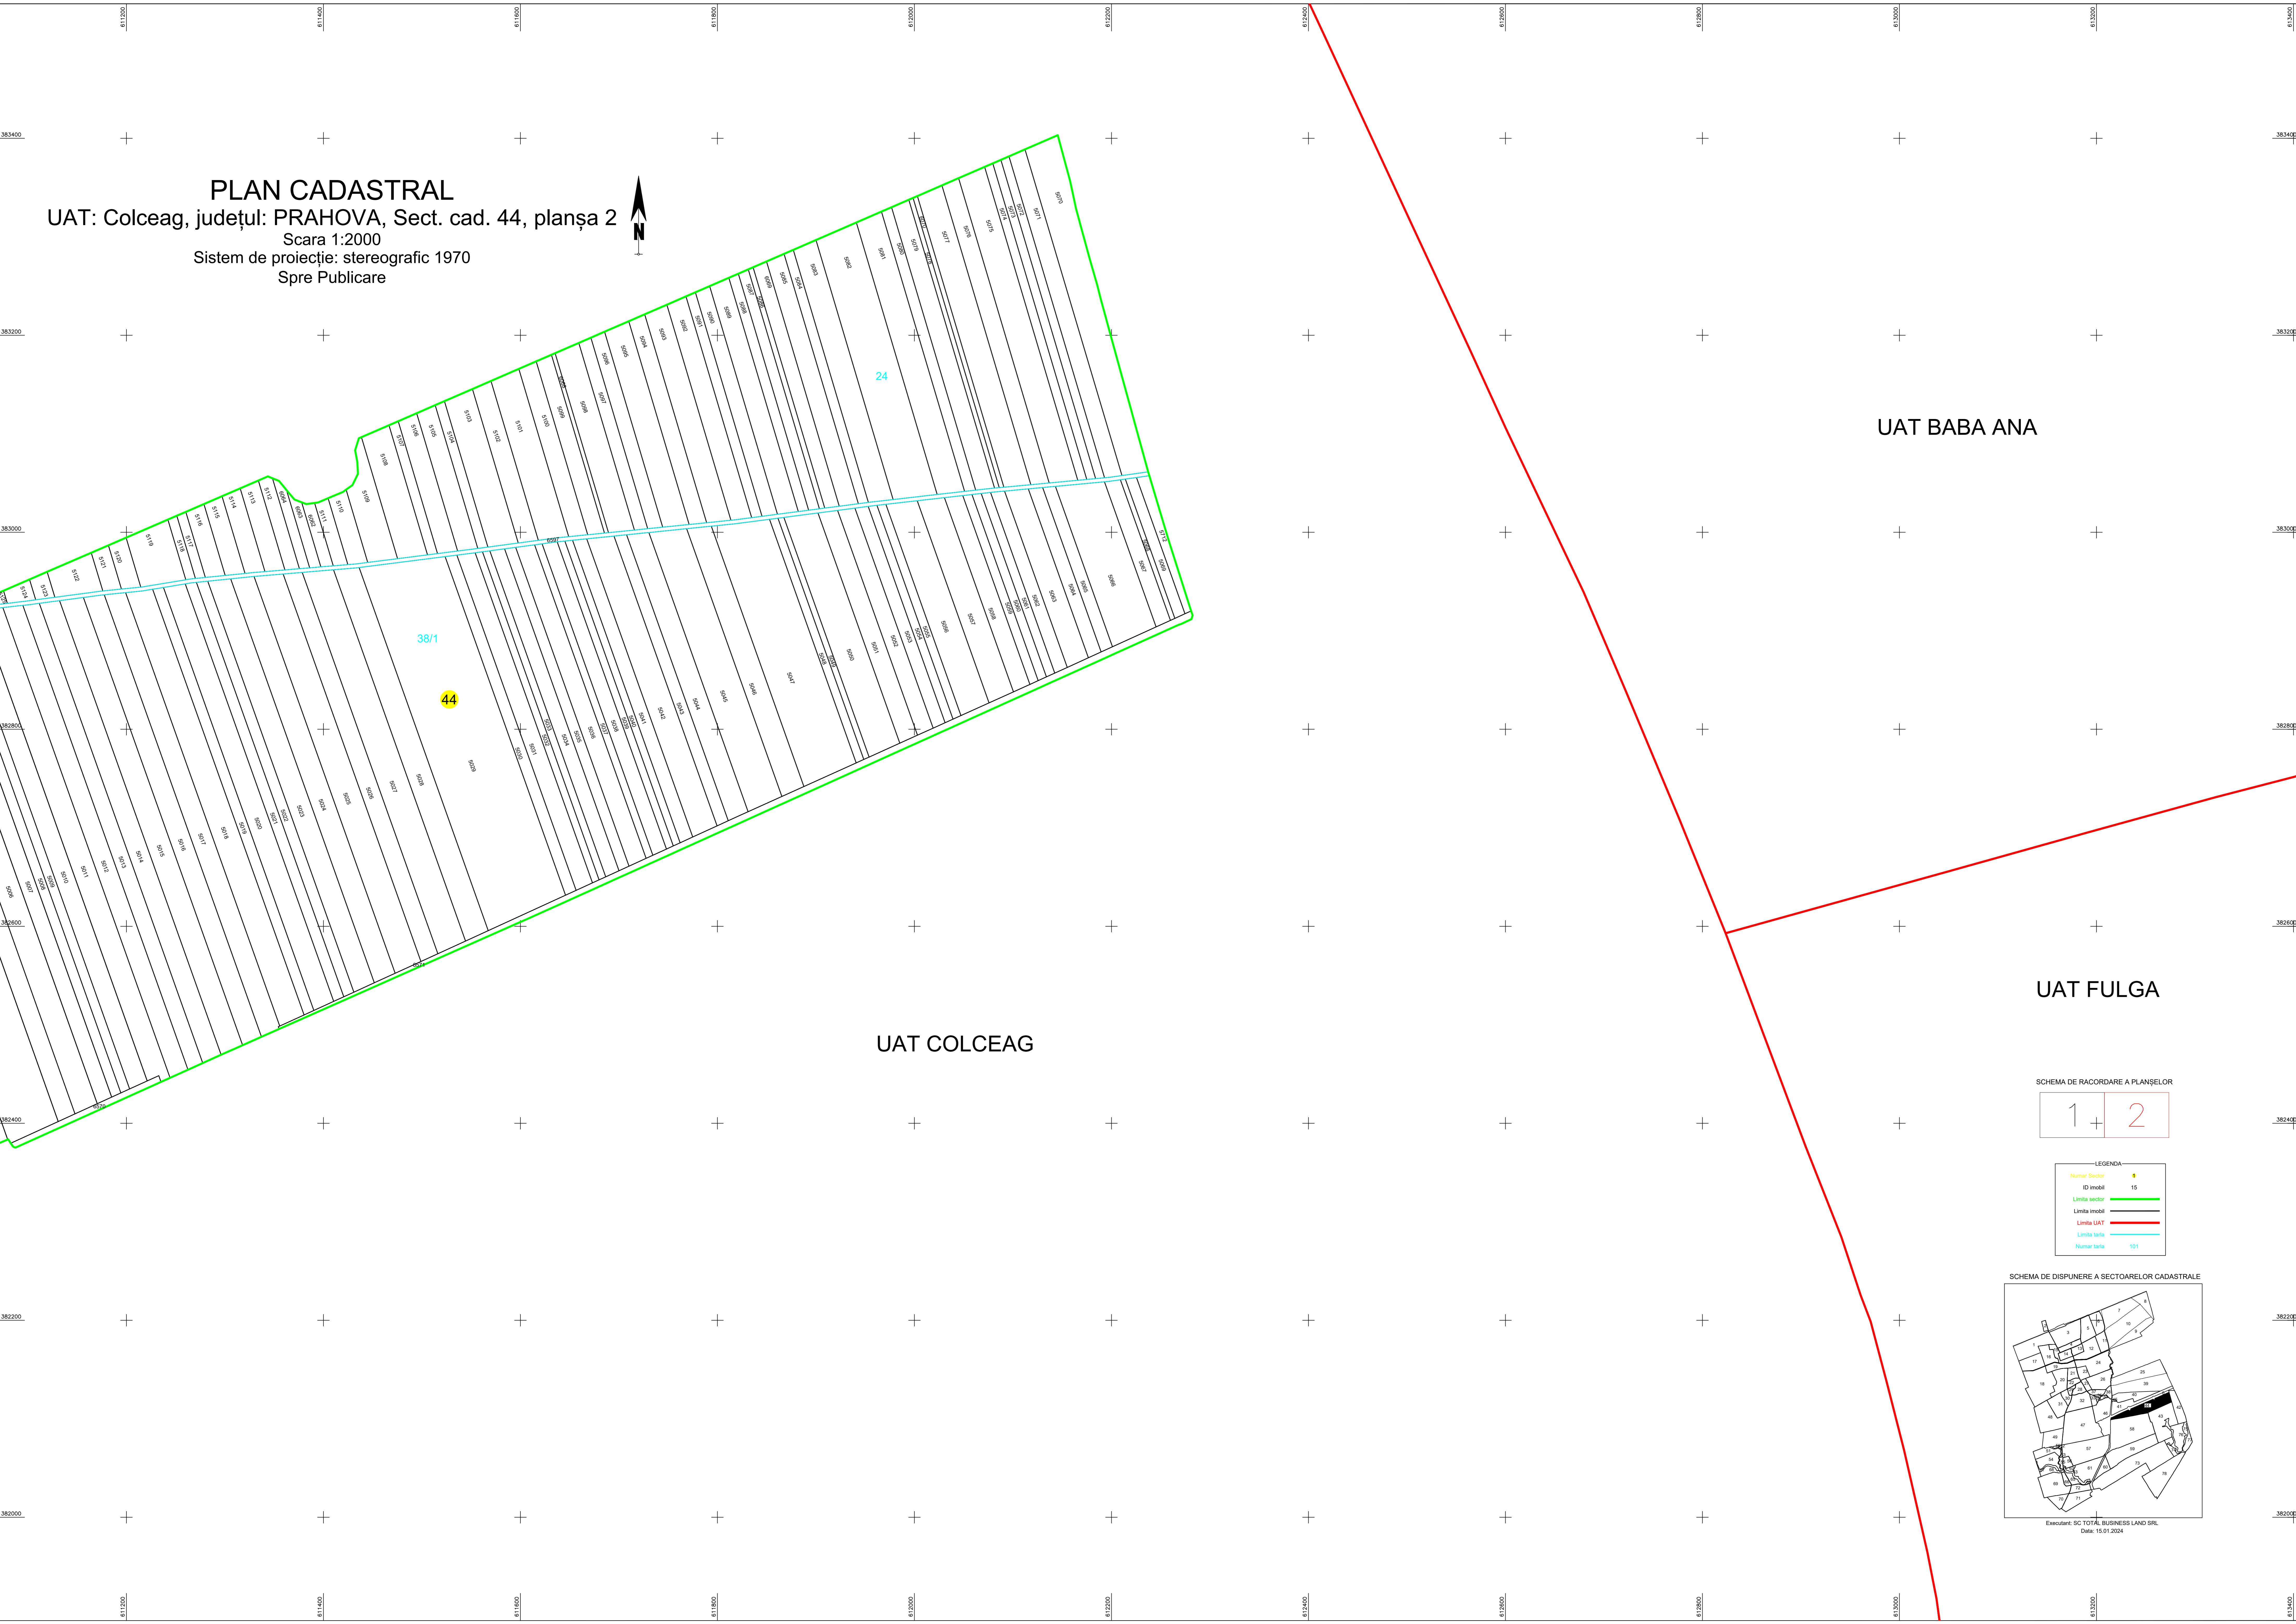

PLAN CADASTRAL
UAT: Colceag, județul: PRAHOVA, Sect. cad. 44, planșa 2
Scara 1:2000
Sistem de proiecție: stereografic 1970
Spre Publicare

UAT COLCEAG

UAT BABA ANA

UAT FULGA

SCHEMA DE RACORDARE A PLANȘELOR

LEGENDA

Numar Sectiune	●
ID Imobil	15
Limita sector	—
Limita imobil	—
Limita UAT	—
Limita beta	—
Numar beta	101

SCHEMA DE DISPUNERE A SECTOARELOR CADASTRALE