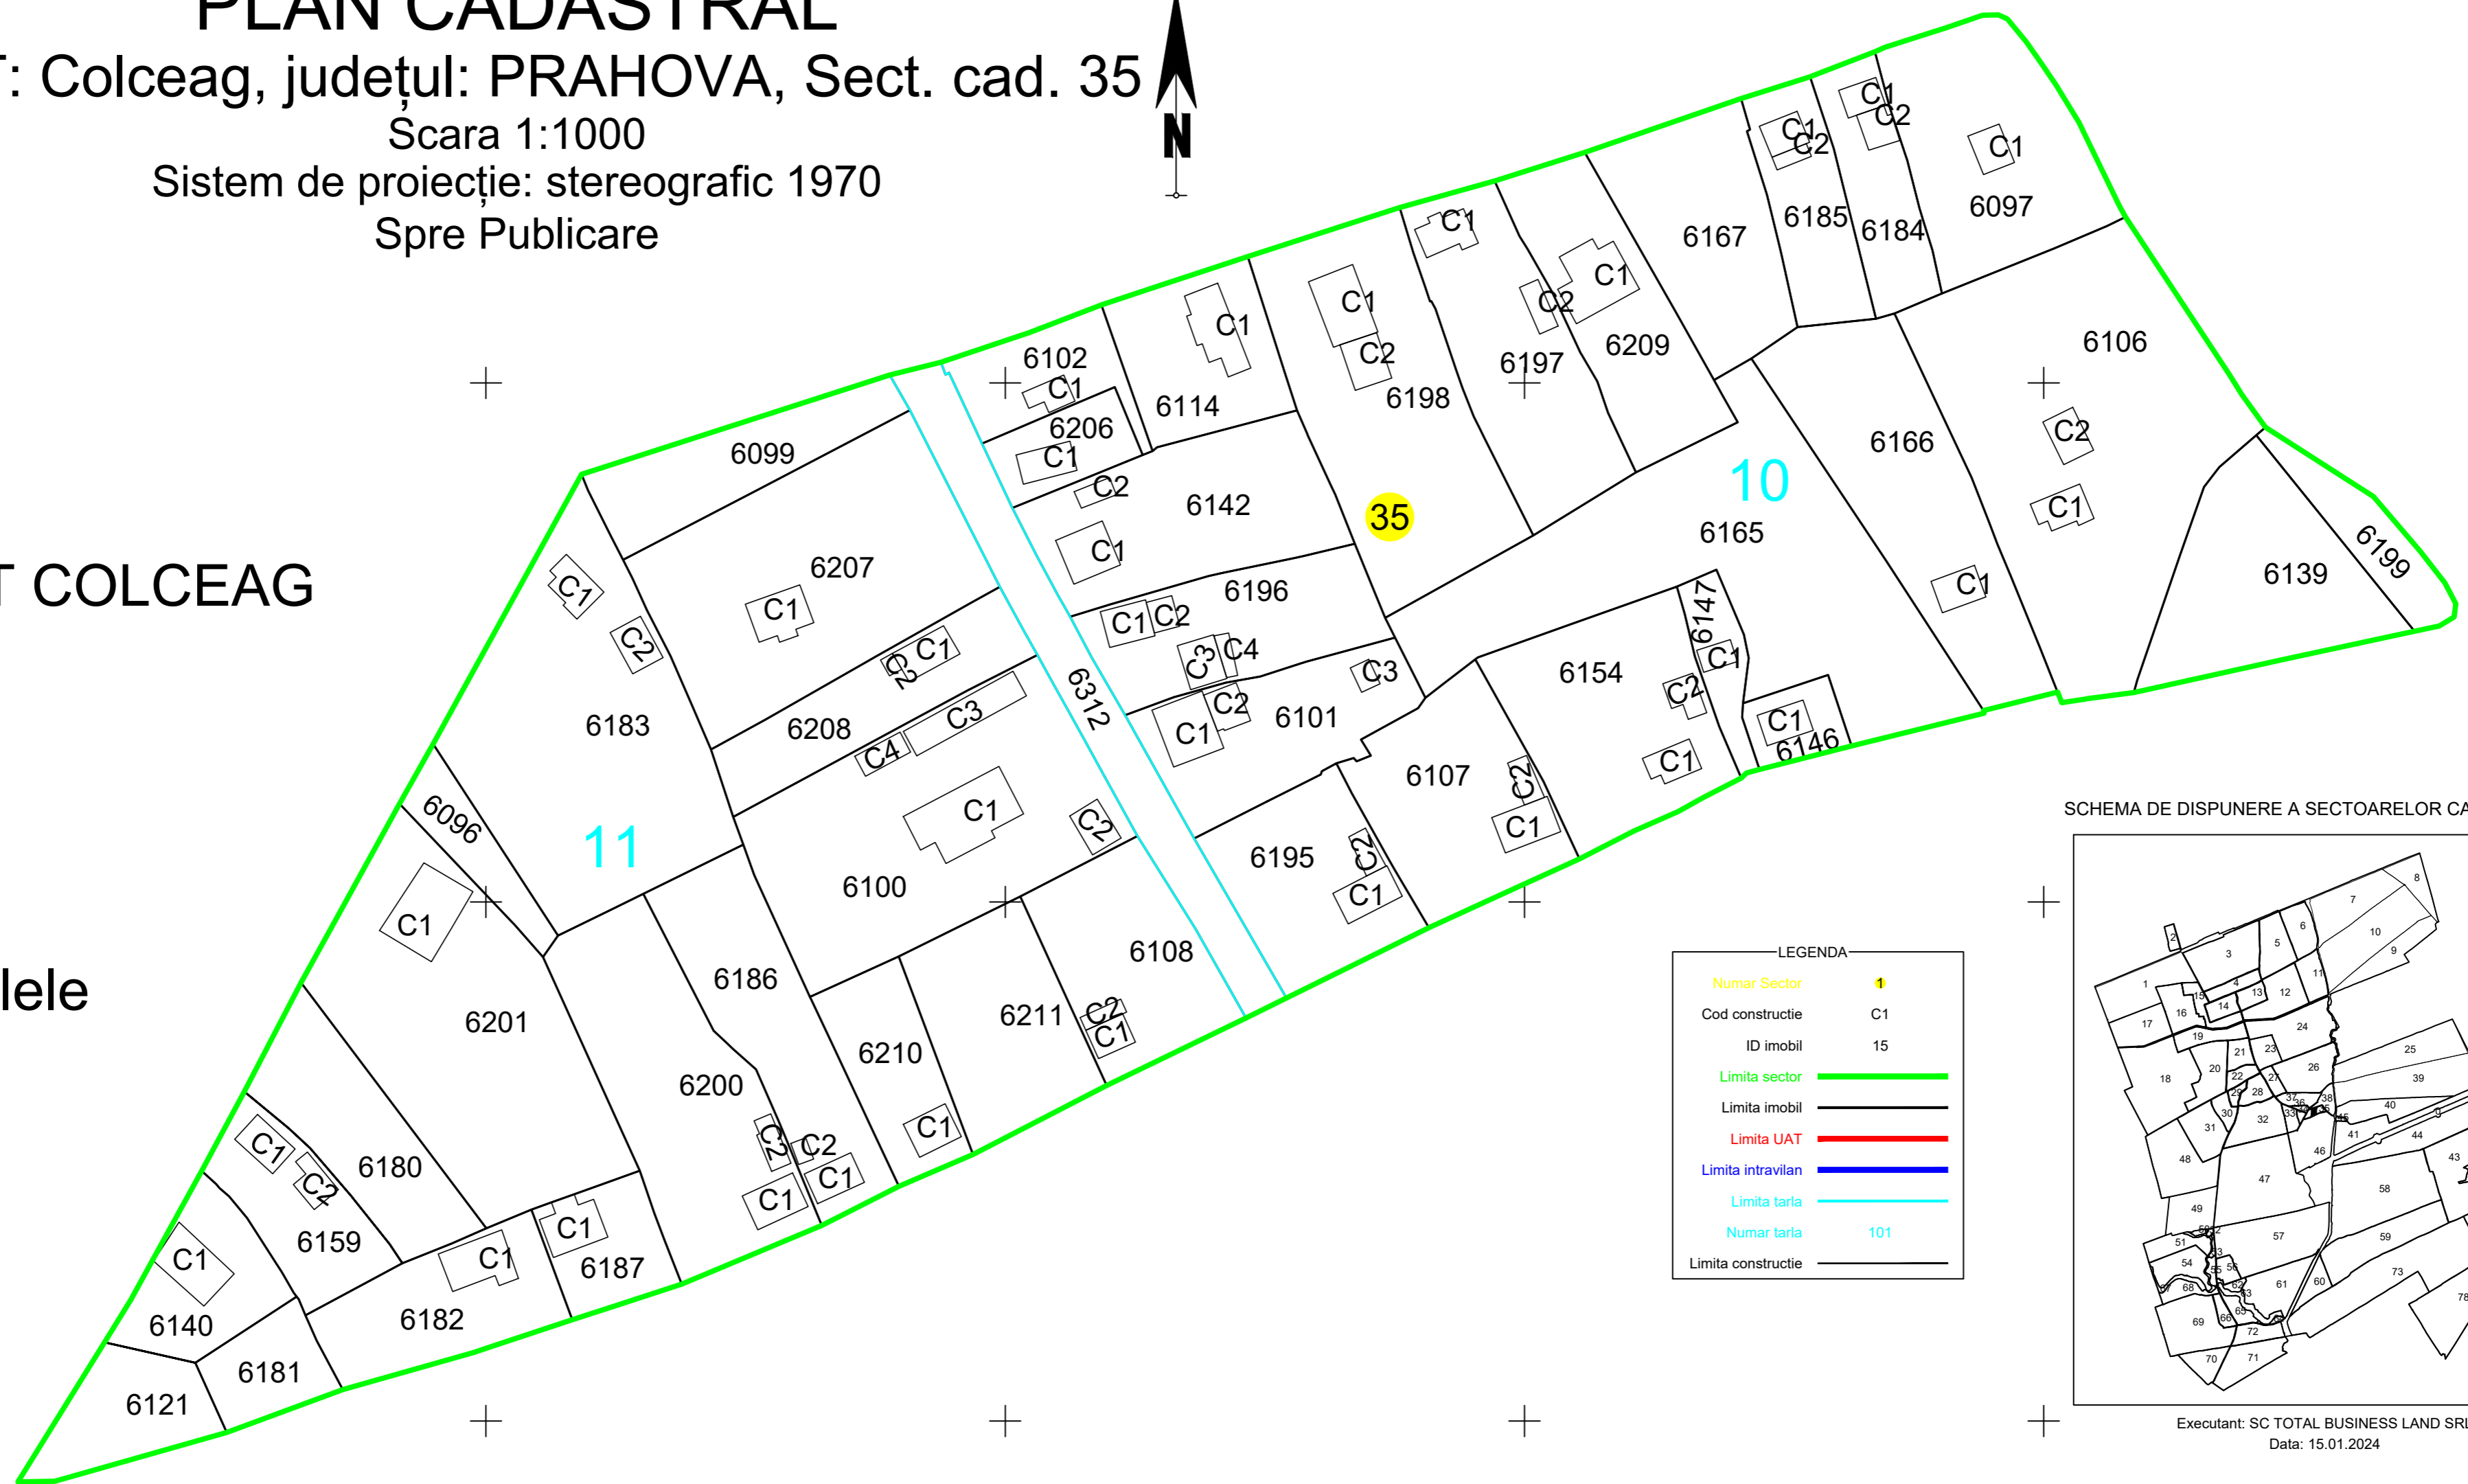

PLAN CADASTRAL

UAT: Colceag, județul: PRAHOVA, Sect. cad. 35
 Scara 1:1000
 Sistem de proiecție: stereografic 1970
 Spre Publicare

UAT COLCEAG

Vâlcelele

LEGENDA

Numar Sector	35
Cod constructie	C1
ID imobil	15
Limita sector	[Green line]
Limita imobil	[Black line]
Limita UAT	[Red line]
Limita intravilan	[Blue line]
Limita tarla	[Light blue line]
Numar tarla	101
Limita constructie	[Black line]

SCHEMA DE DISPUNERE A SECTOARELOR CADASTRALE

Executant: SC TOTAL BUSINESS LAND SRL
 Data: 15.01.2024