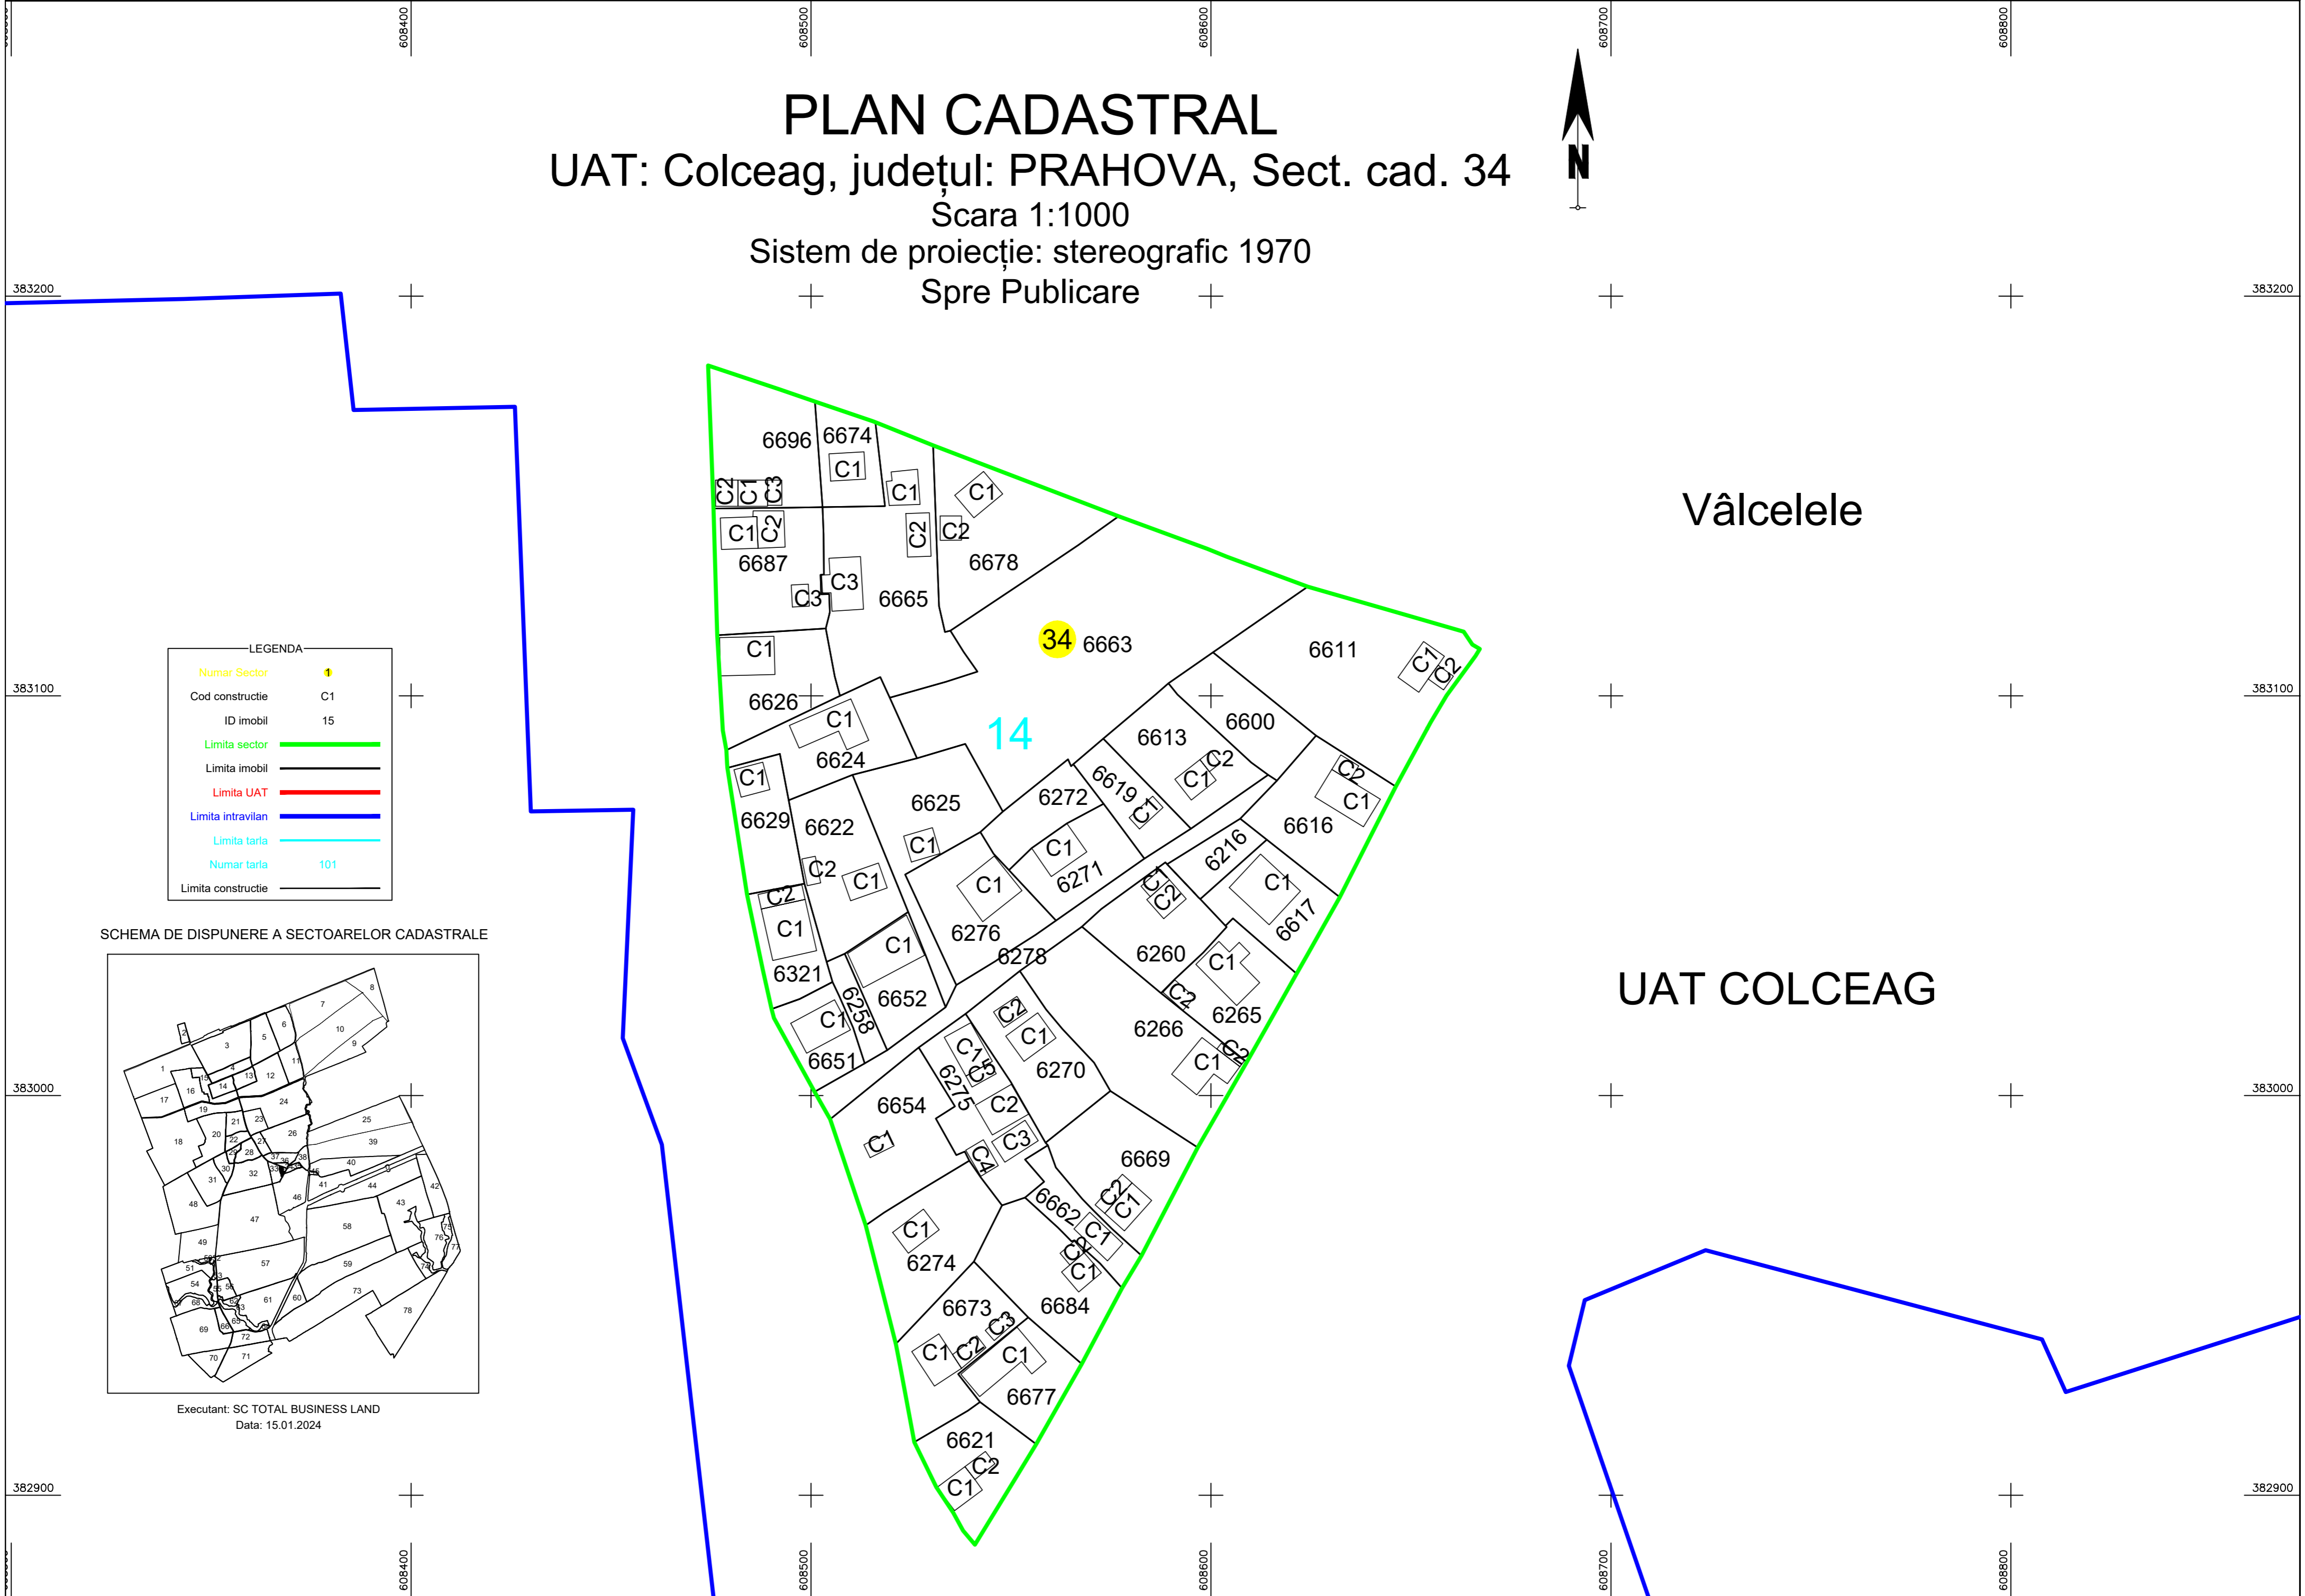

PLAN CADASTRAL
UAT: Colceag, județul: PRAHOVA, Sect. cad. 34
Scara 1:1000
Sistem de proiecție: stereografic 1970
Spre Publicare

Vâlcelele

UAT COLCEAG

LEGENDA

Numar Sector	1
Cod constructie	C1
ID imobil	15
Limita sector	—
Limita imobil	—
Limita UAT	—
Limita intravilan	—
Limita tarla	—
Numar tarla	101
Limita constructie	—

SCHEMA DE DISPUNERE A SECTOARELOR CADASTRALE

Executant: SC TOTAL BUSINESS LAND
Data: 15.01.2024