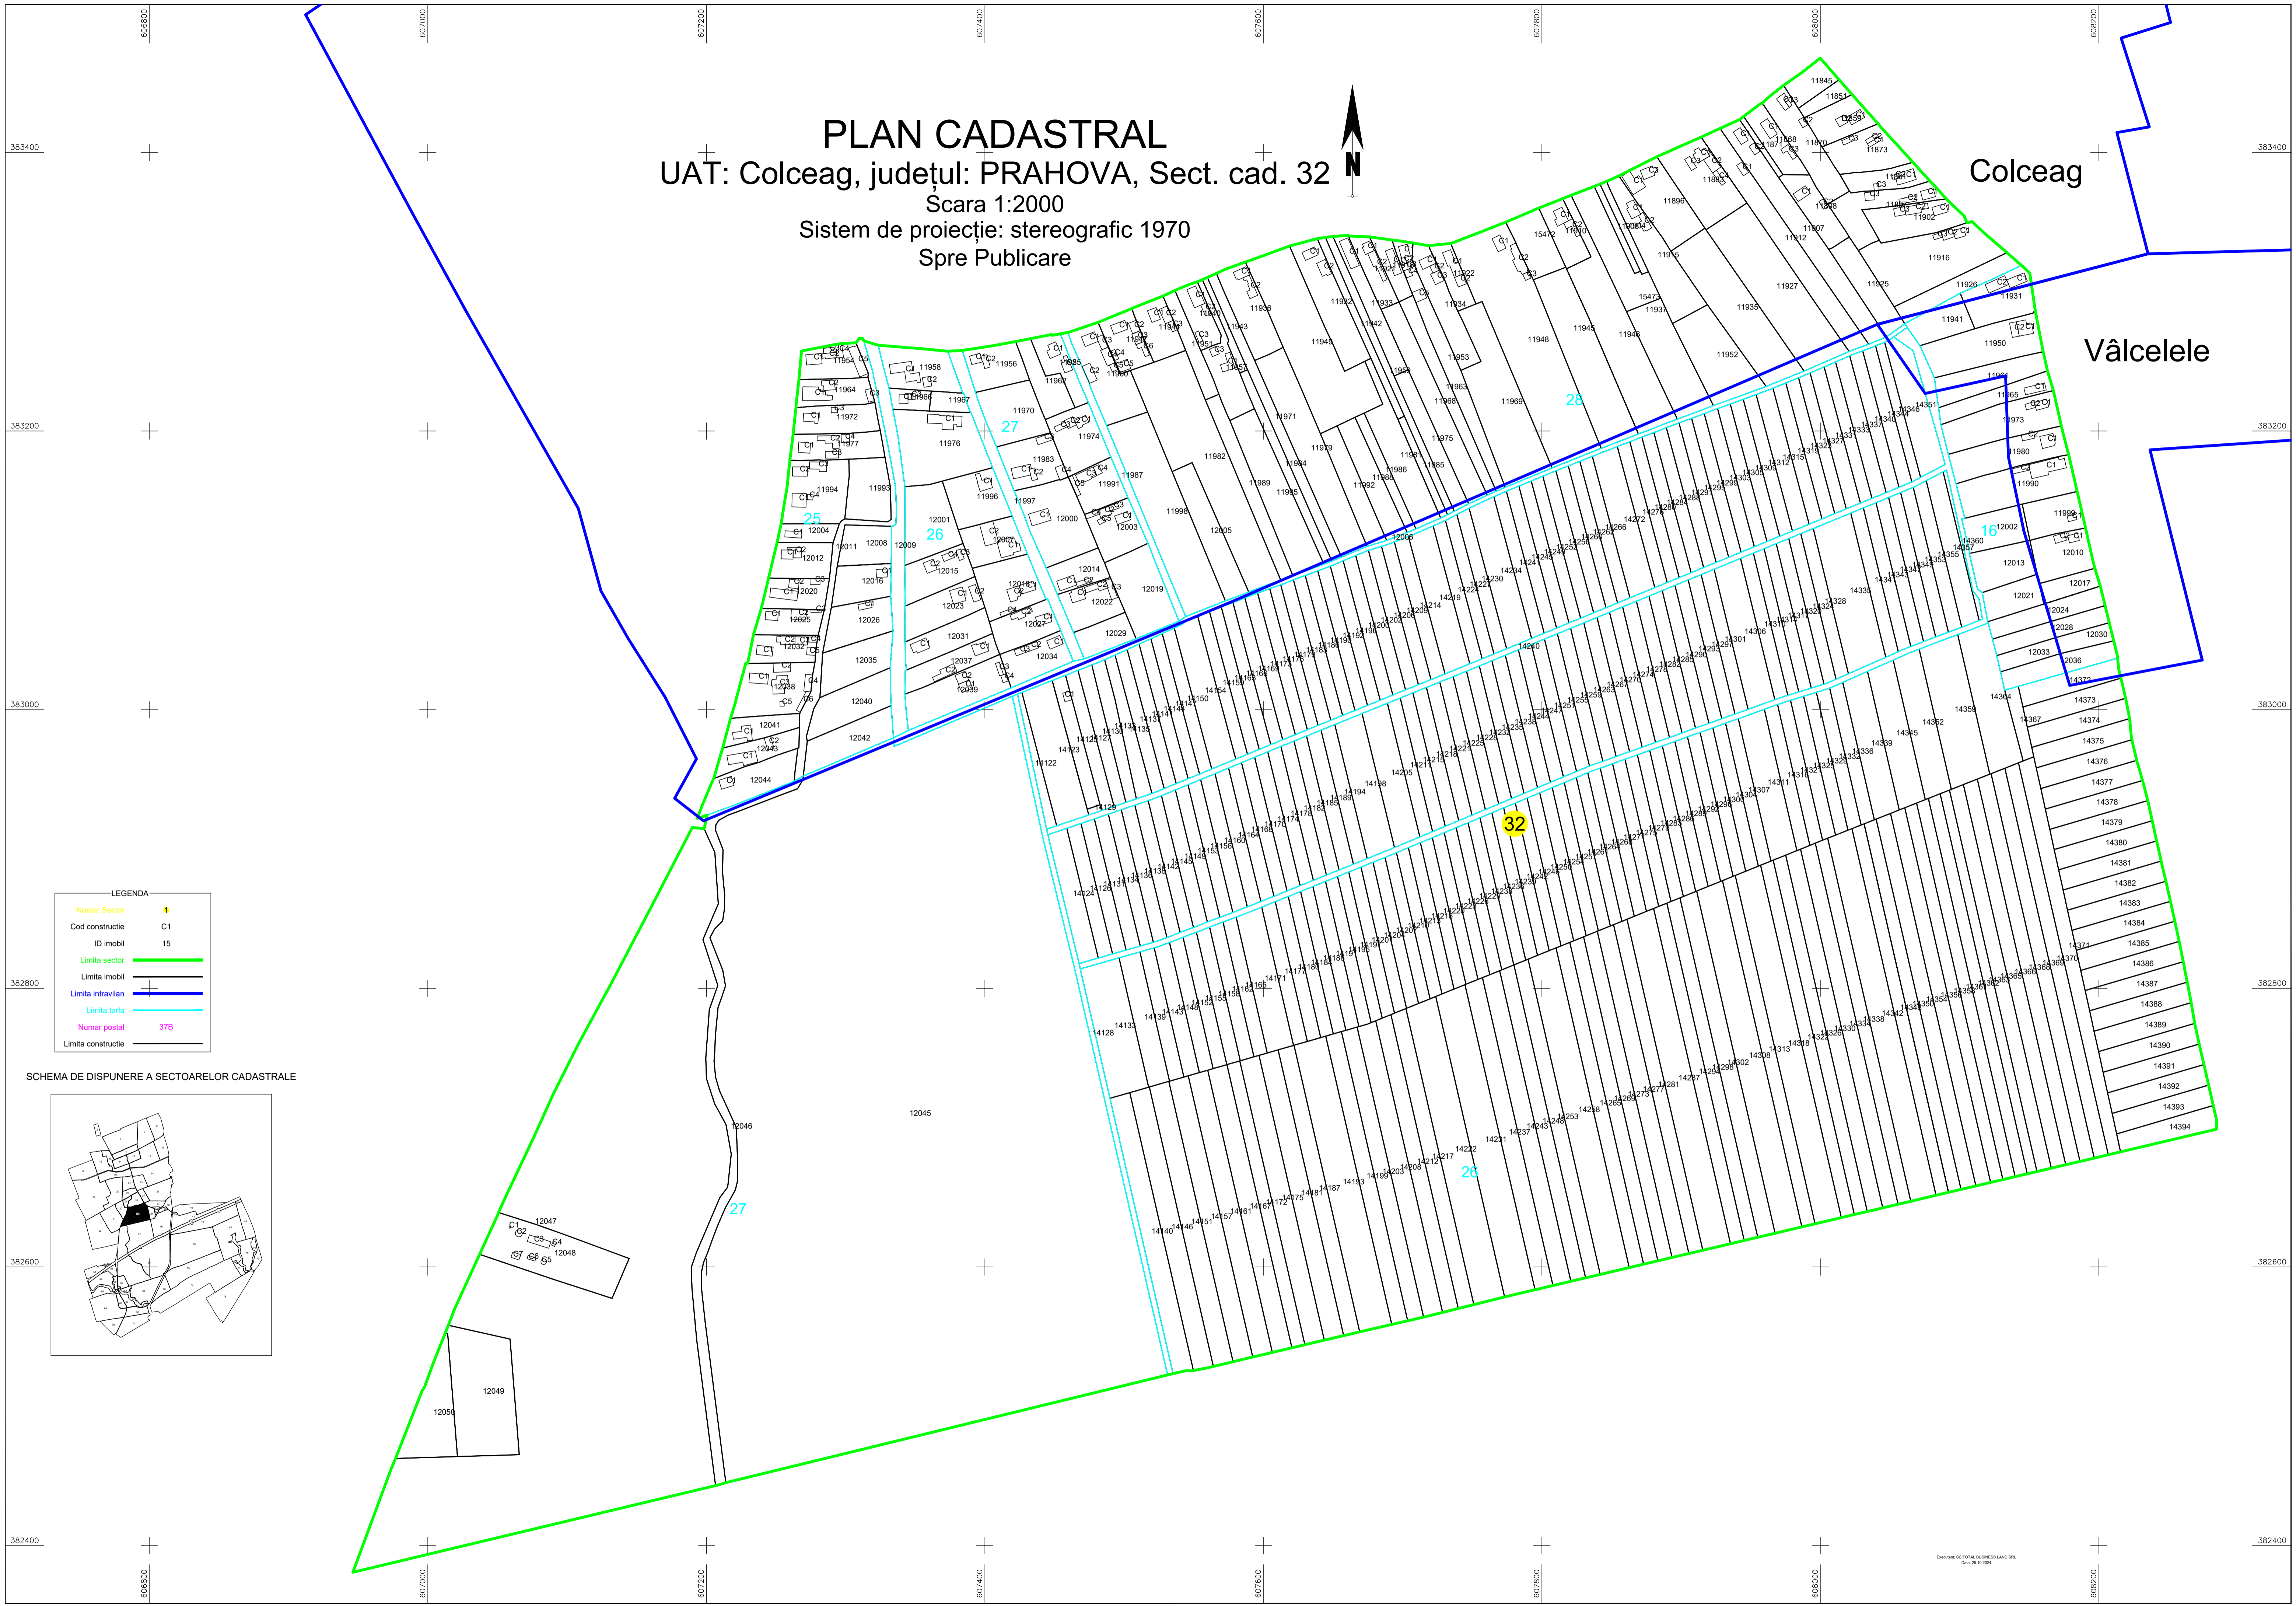

PLAN CADASTRAL
 UAT: Colceag, județul: PRAHOVA, Sect. cad. 32
 Scara 1:2000
 Sistem de proiectie: stereografic 1970
 Spre Publicare

Colceag

Vâlcelele

LEGENDA

Numar Sector	●
Cod constructie	C1
ID imobil	15
Limita sector	— (green line)
Limita imobil	— (black line)
Limita intravilan	— (blue line)
Limita tarita	— (cyan line)
Numar postal	37B
Limita constructie	— (black line)

SCHEMA DE DISPUNERE A SECTOARELOR CADASTRALE