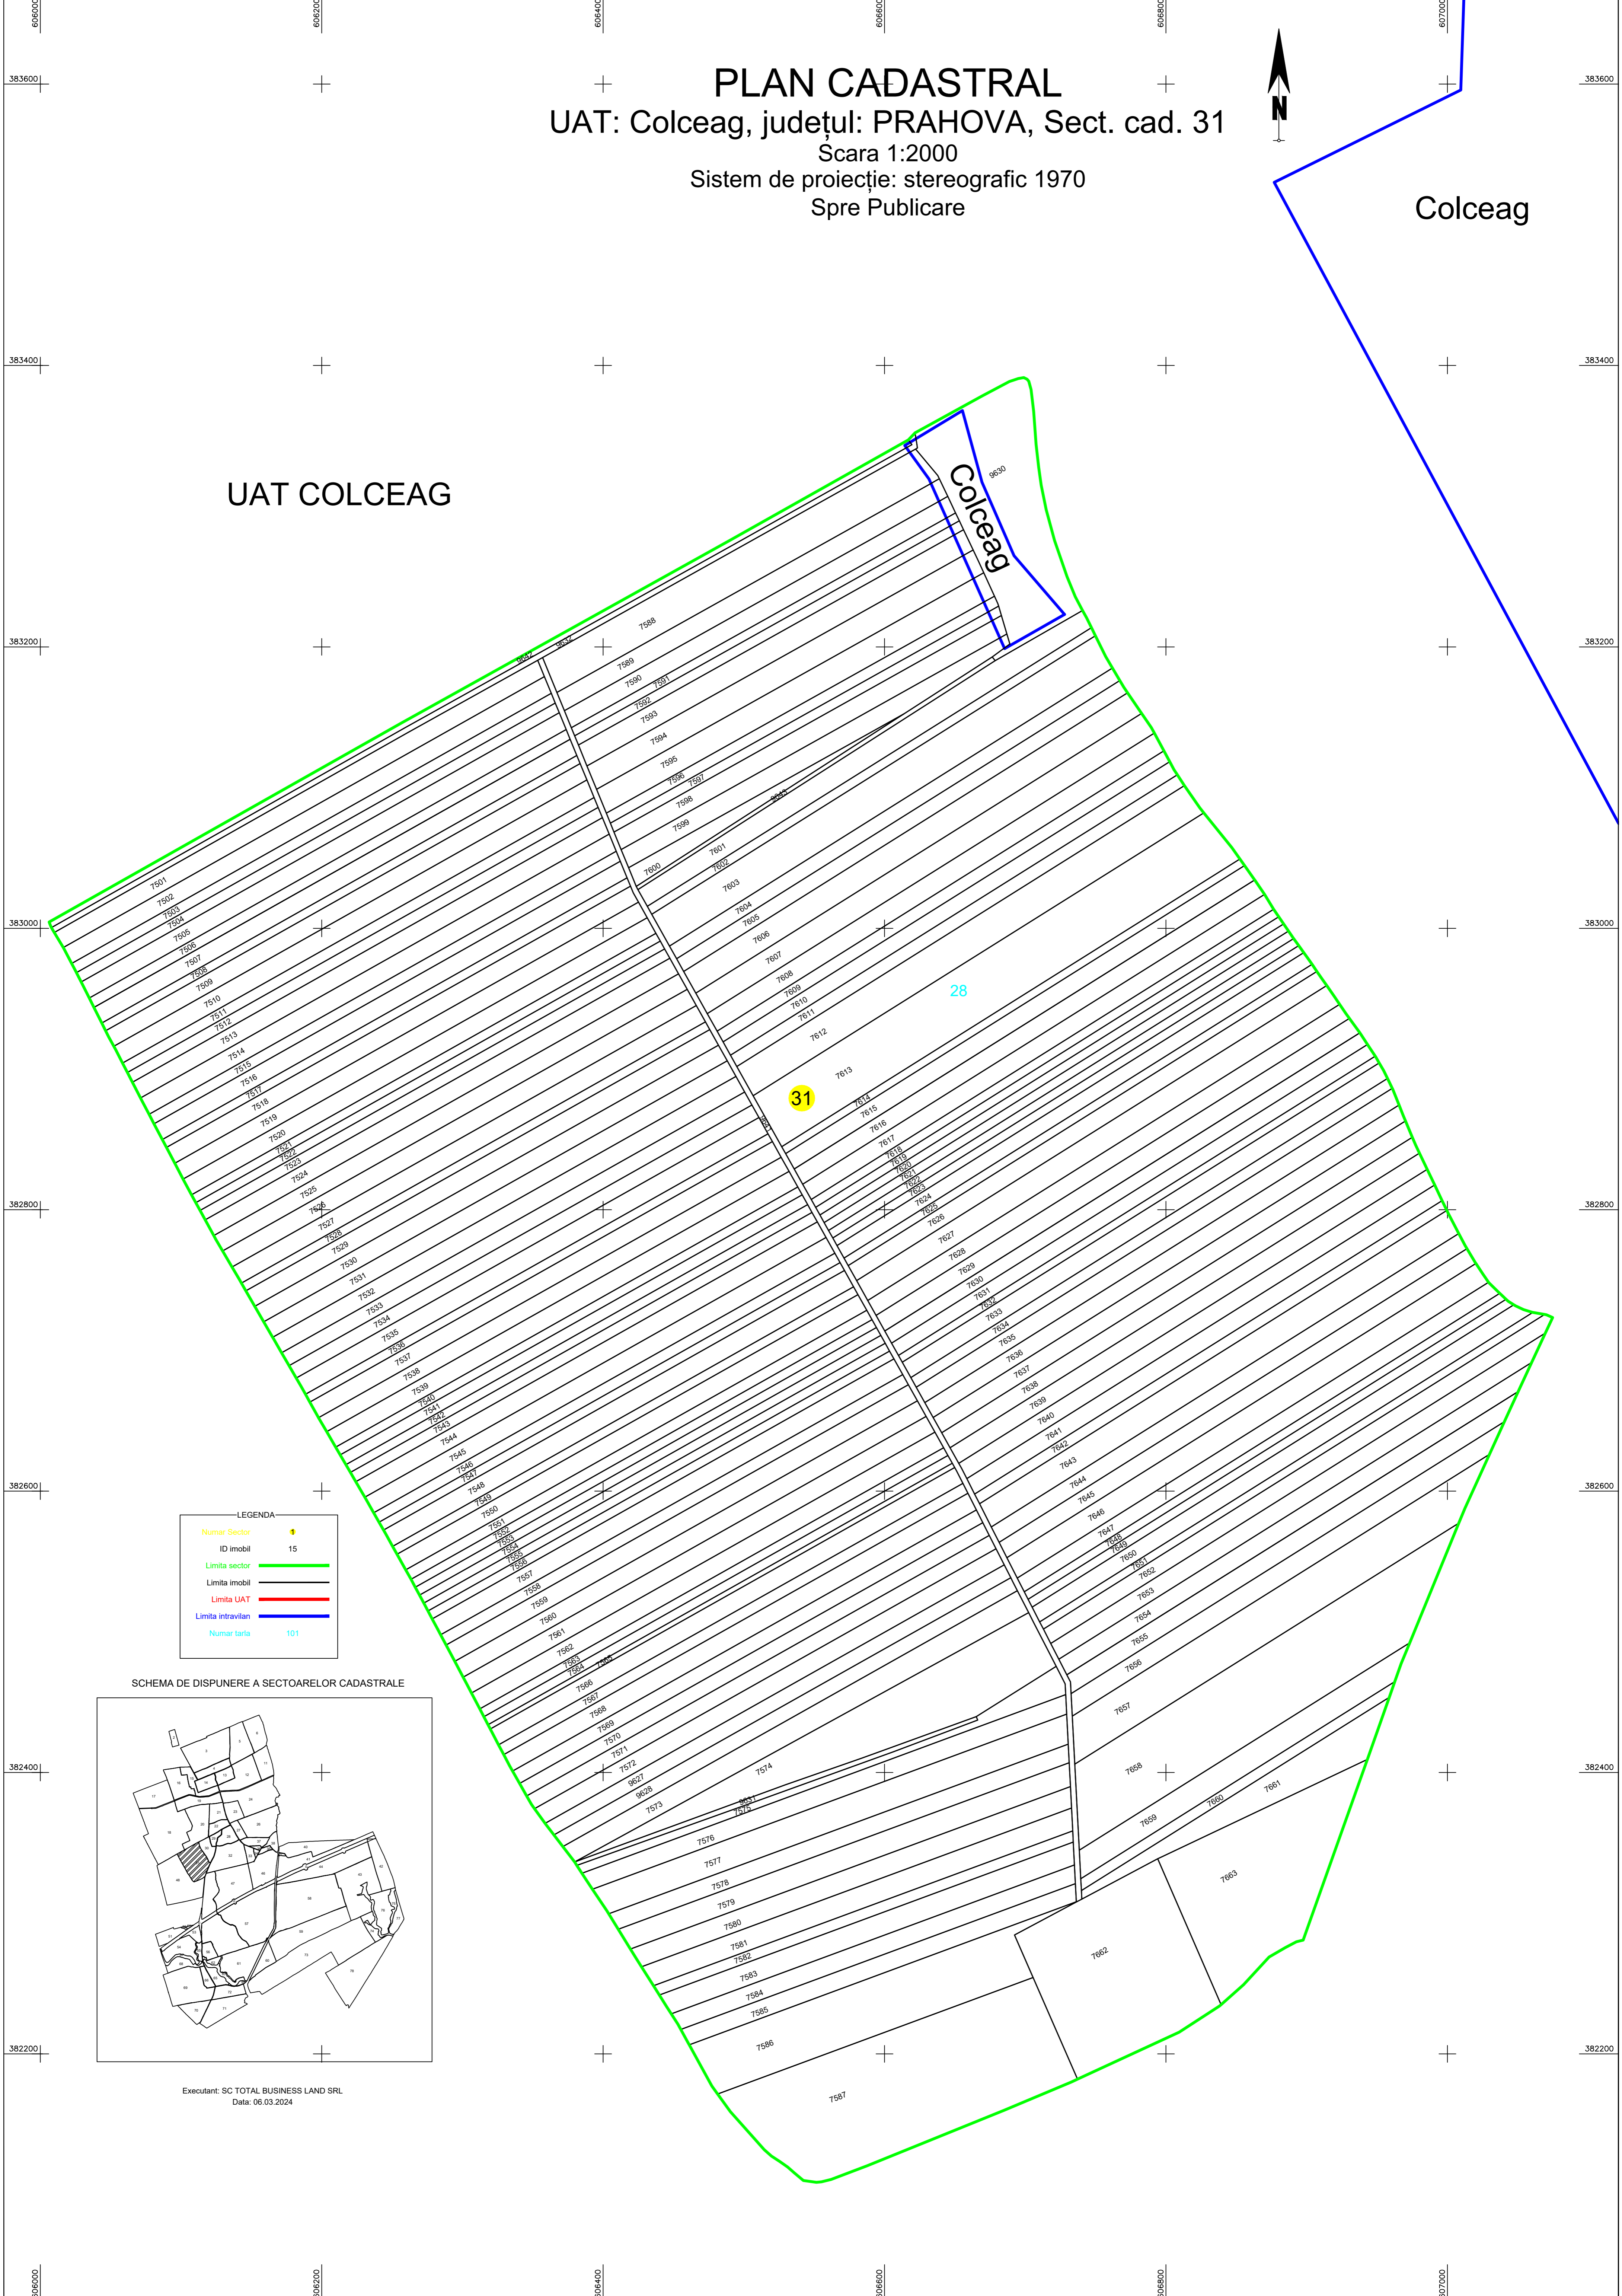

PLAN CADASTRAL
UAT: Colceag, județul: PRAHOVA, Sect. cad. 31
Scara 1:2000
Sistem de proiecție: stereografic 1970
Spre Publicare

Colceag

UAT COLCEAG

LEGENDA

Numar Sector	31
ID imobil	15
Limita sector	—
Limita imobil	—
Limita UAT	—
Limita intravilan	—
Numar tarla	101

Executant: SC TOTAL BUSINESS LAND SRL
Data: 06.03.2024