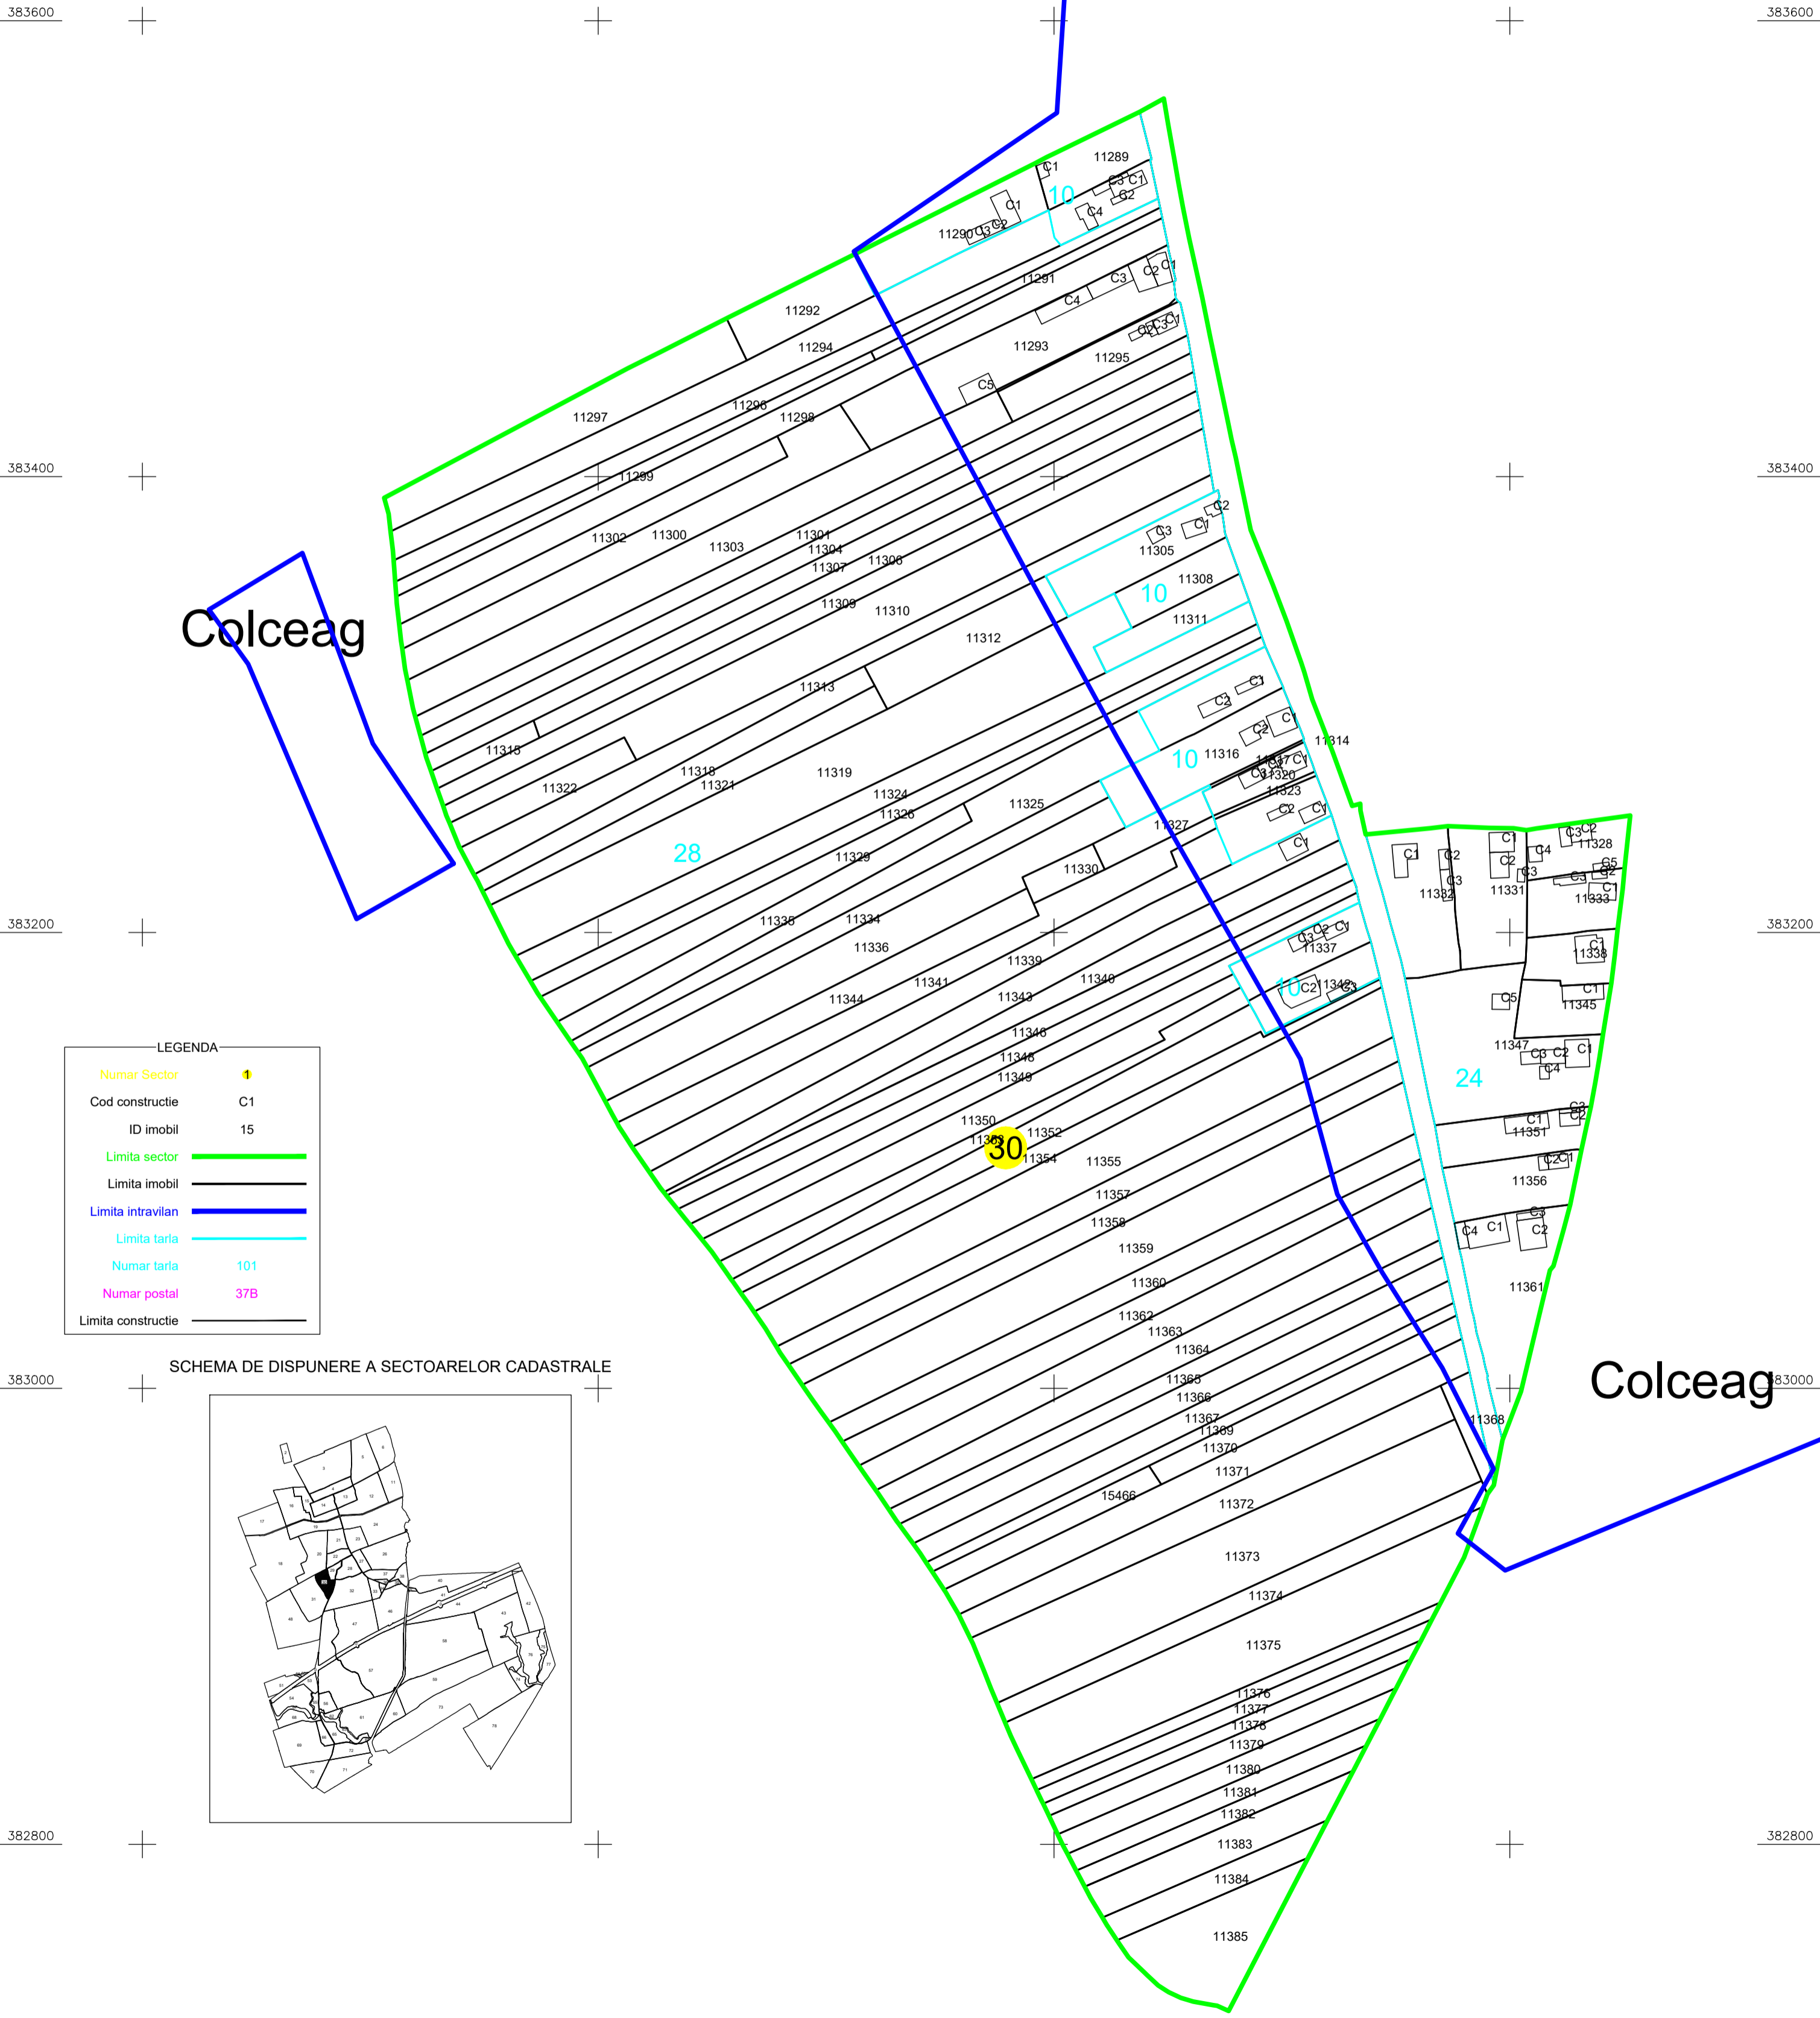

# PLAN CADASTRAL

UAT: Colceag, județul: PRAHOVA, Sect. cad. 30  
Scara 1:2000  
Sistem de proiecție: stereografic 1970  
Spre Publicare

Colceag

Colceag

LEGENDA

Numar Sector	1
Cod constructie	C1
ID imobil	15
Limita sector	—
Limita imobil	—
Limita intravilan	—
Limita tarla	—
Numar tarla	101
Numar postal	37B
Limita constructie	—

SCHEMA DE DISPUNERE A SECTOARELOR CADASTRALE