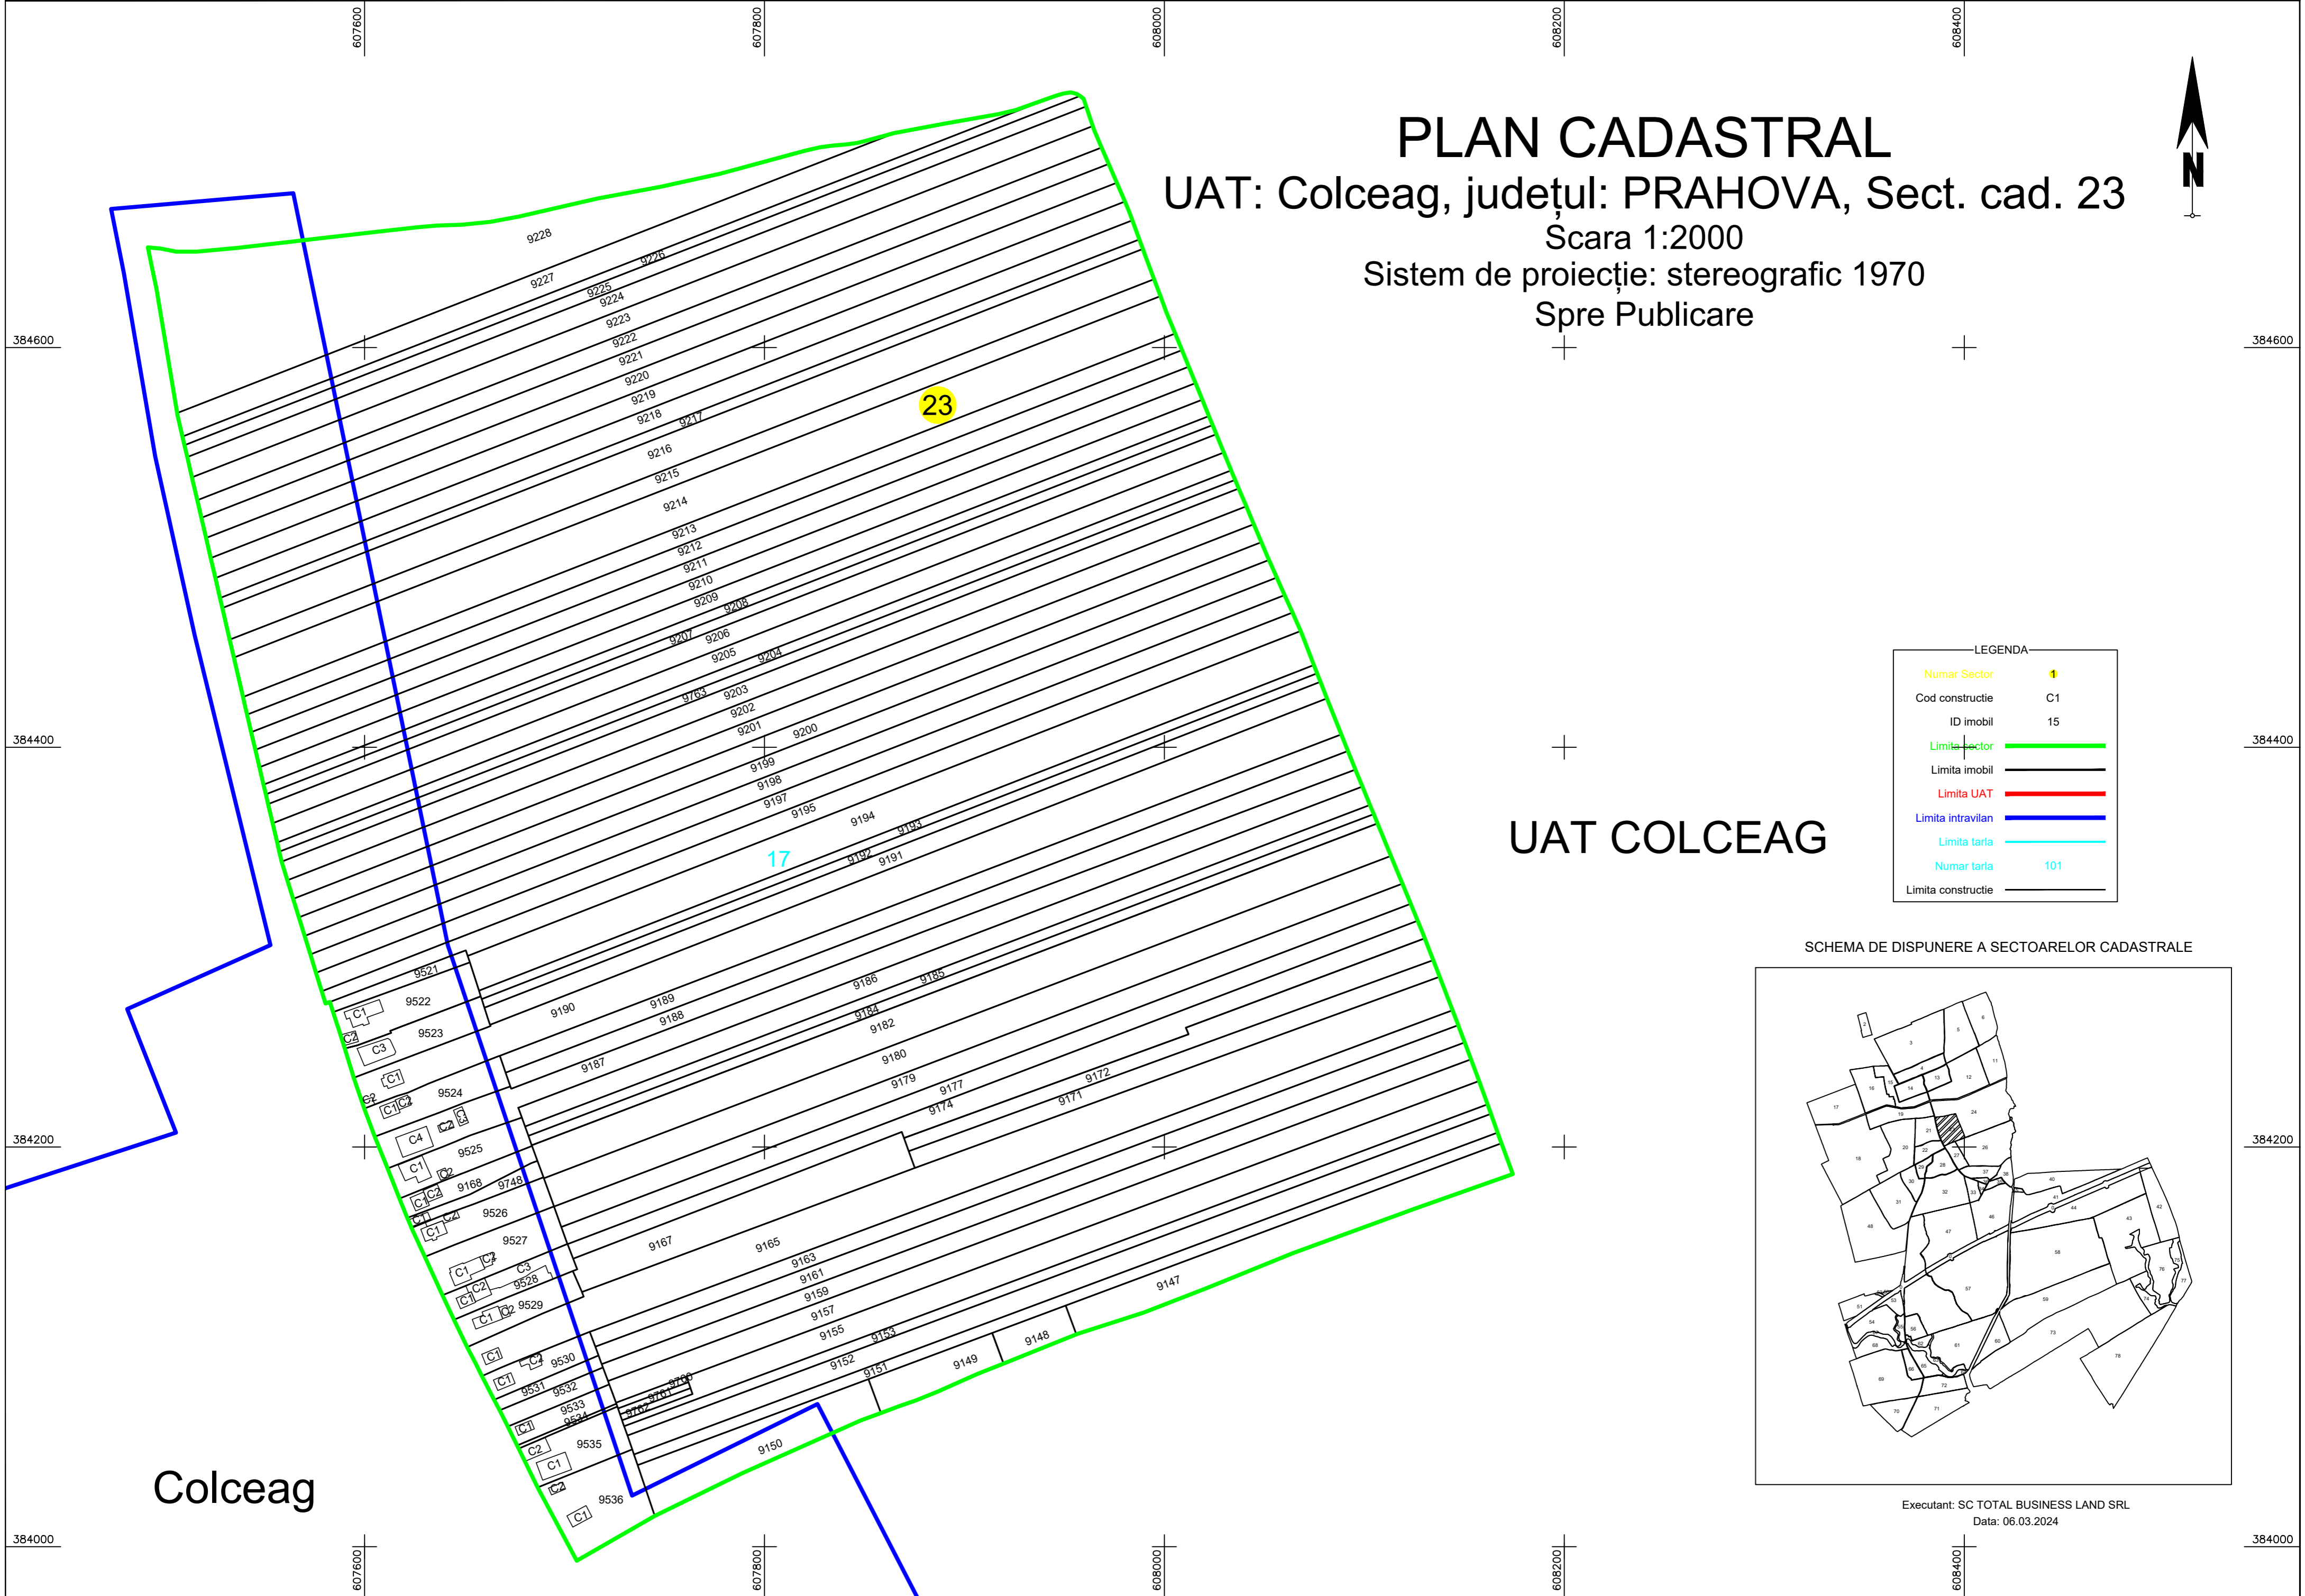

# PLAN CADASTRAL

UAT: Colceag, judetul: PRAHOVA, Sect. cad. 23  
 Scara 1:2000  
 Sistem de proiectie: stereografic 1970  
 Spre Publicare

UAT COLCEAG

LEGENDA

Numar Sector	23
Cod constructie	C1
ID imobil	15
Limita sector	
Limita imobil	
Limita UAT	
Limita intravilan	
Limita taria	
Numar taria	101
Limita constructie	

SCHEMA DE DISPUNERE A SECTOARELOR CADASTRALE

Colceag