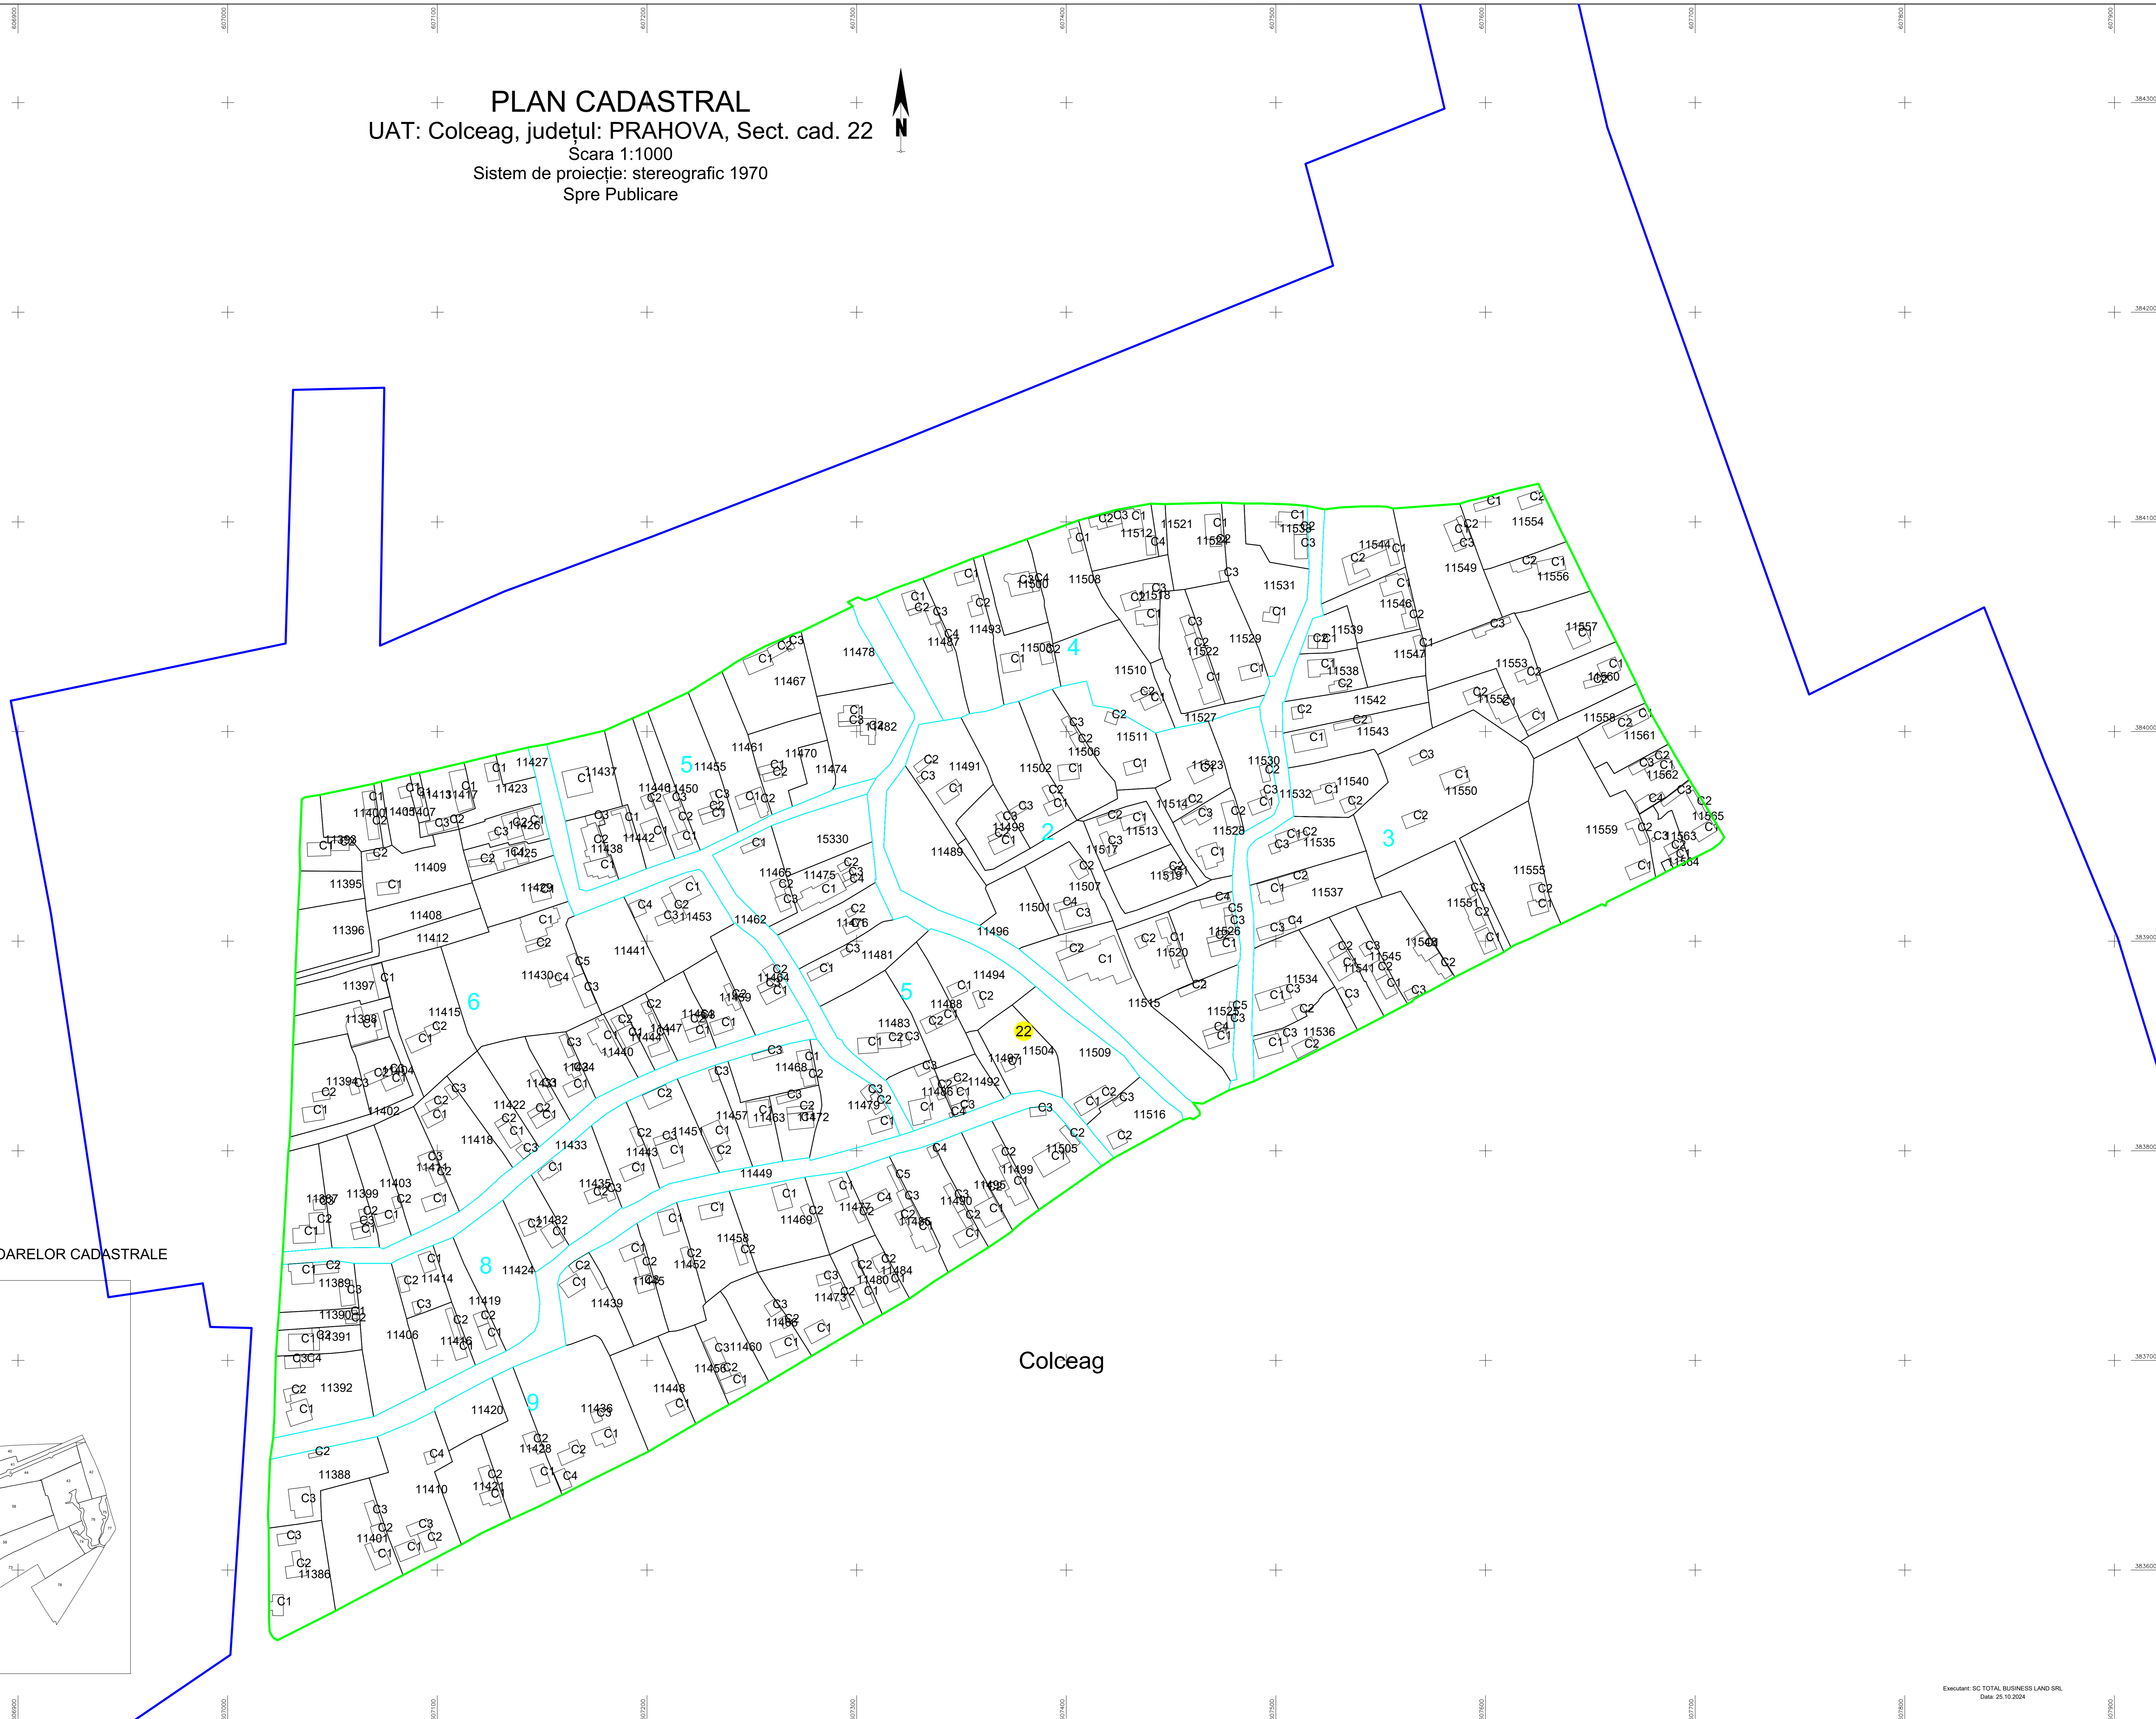

PLAN CADASTRAL
UAT: Colceag, județul: PRAHOVA, Sect. cad. 22
Scara 1:1000
Sistem de proiecție: stereografic 1970
Spre Publicare

LEGENDA

Numar Sector	15
Cod constructie	C1
ID imobil	15
Limita sector	—
Limita imobil	—
Limita intravilan	—
Numar lota	101
Numar parcel	378
Limita constructie	—

SCHEMA DE DISPUNERE A SECTOARELOR CADASTRALE