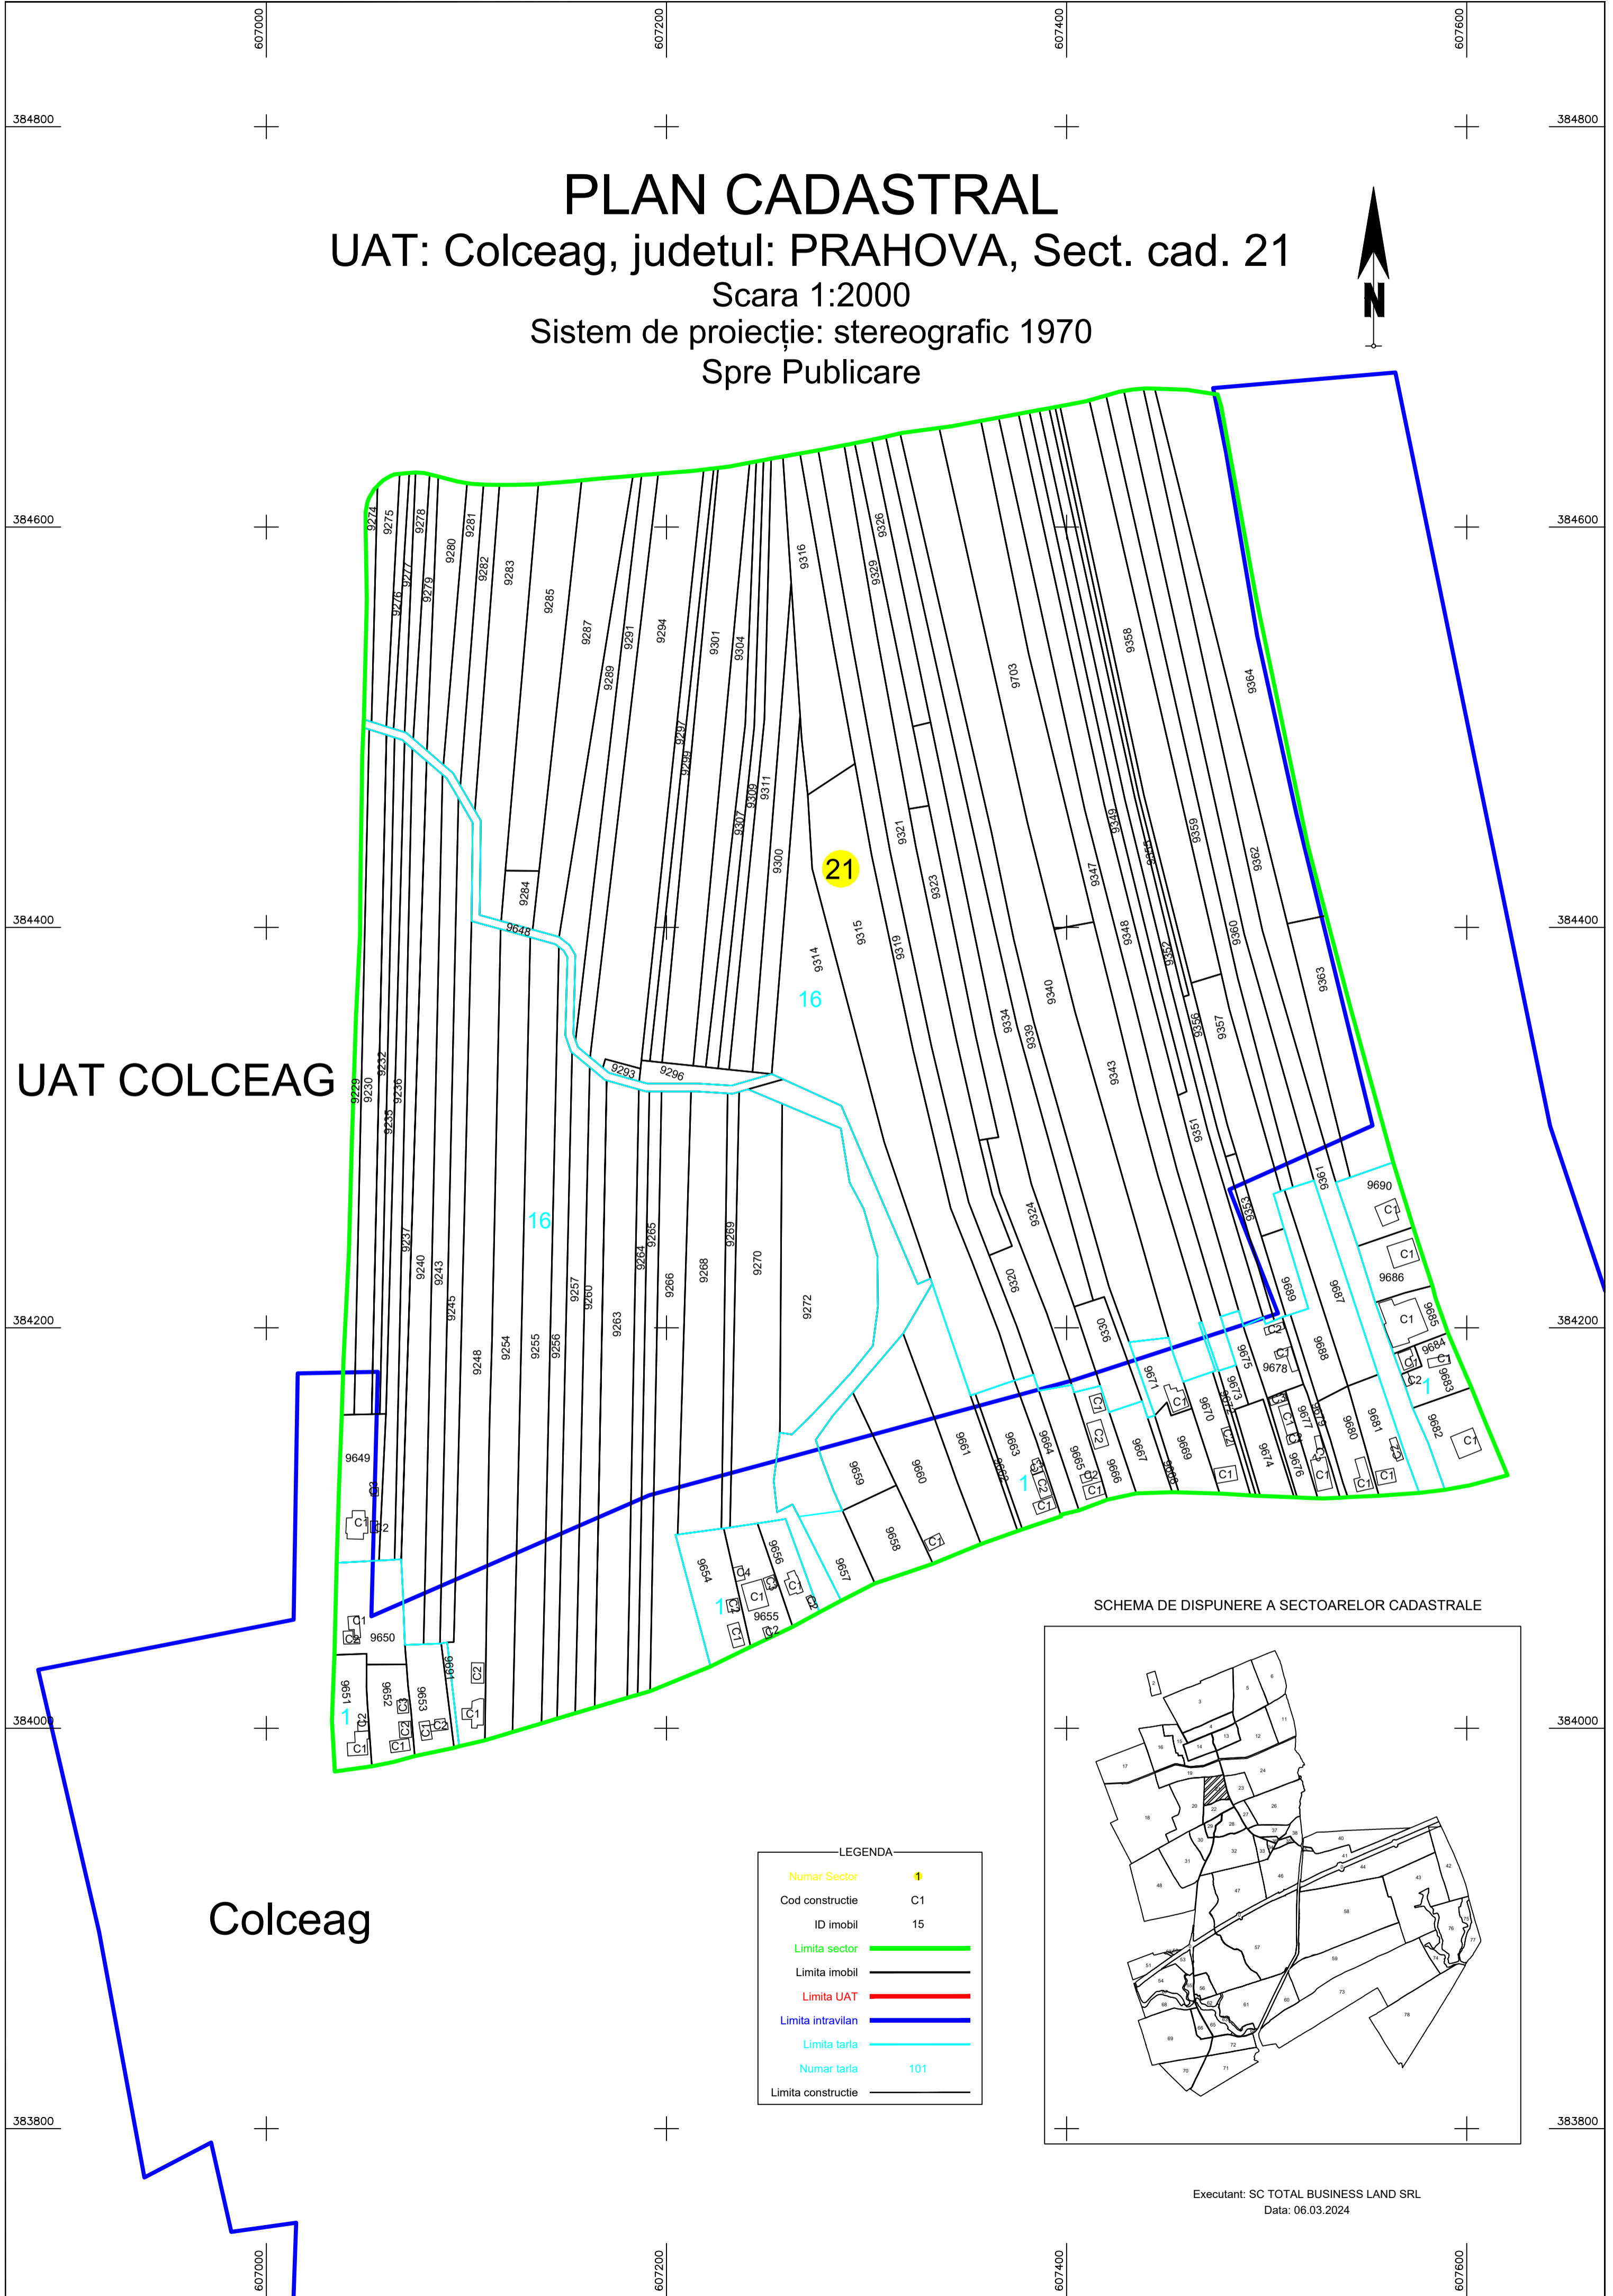

PLAN CADASTRAL

UAT: Colceag, judetul: PRAHOVA, Sect. cad. 21
 Scara 1:2000
 Sistem de proiectie: stereografic 1970
 Spre Publicare

UAT COLCEAG

Colceag

LEGENDA

Numar Sector	21
Cod constructie	C1
ID imobil	15
Limita sector	
Limita imobil	
Limita UAT	
Limita intravilan	
Limita tarla	
Numar tarla	101
Limita constructie	