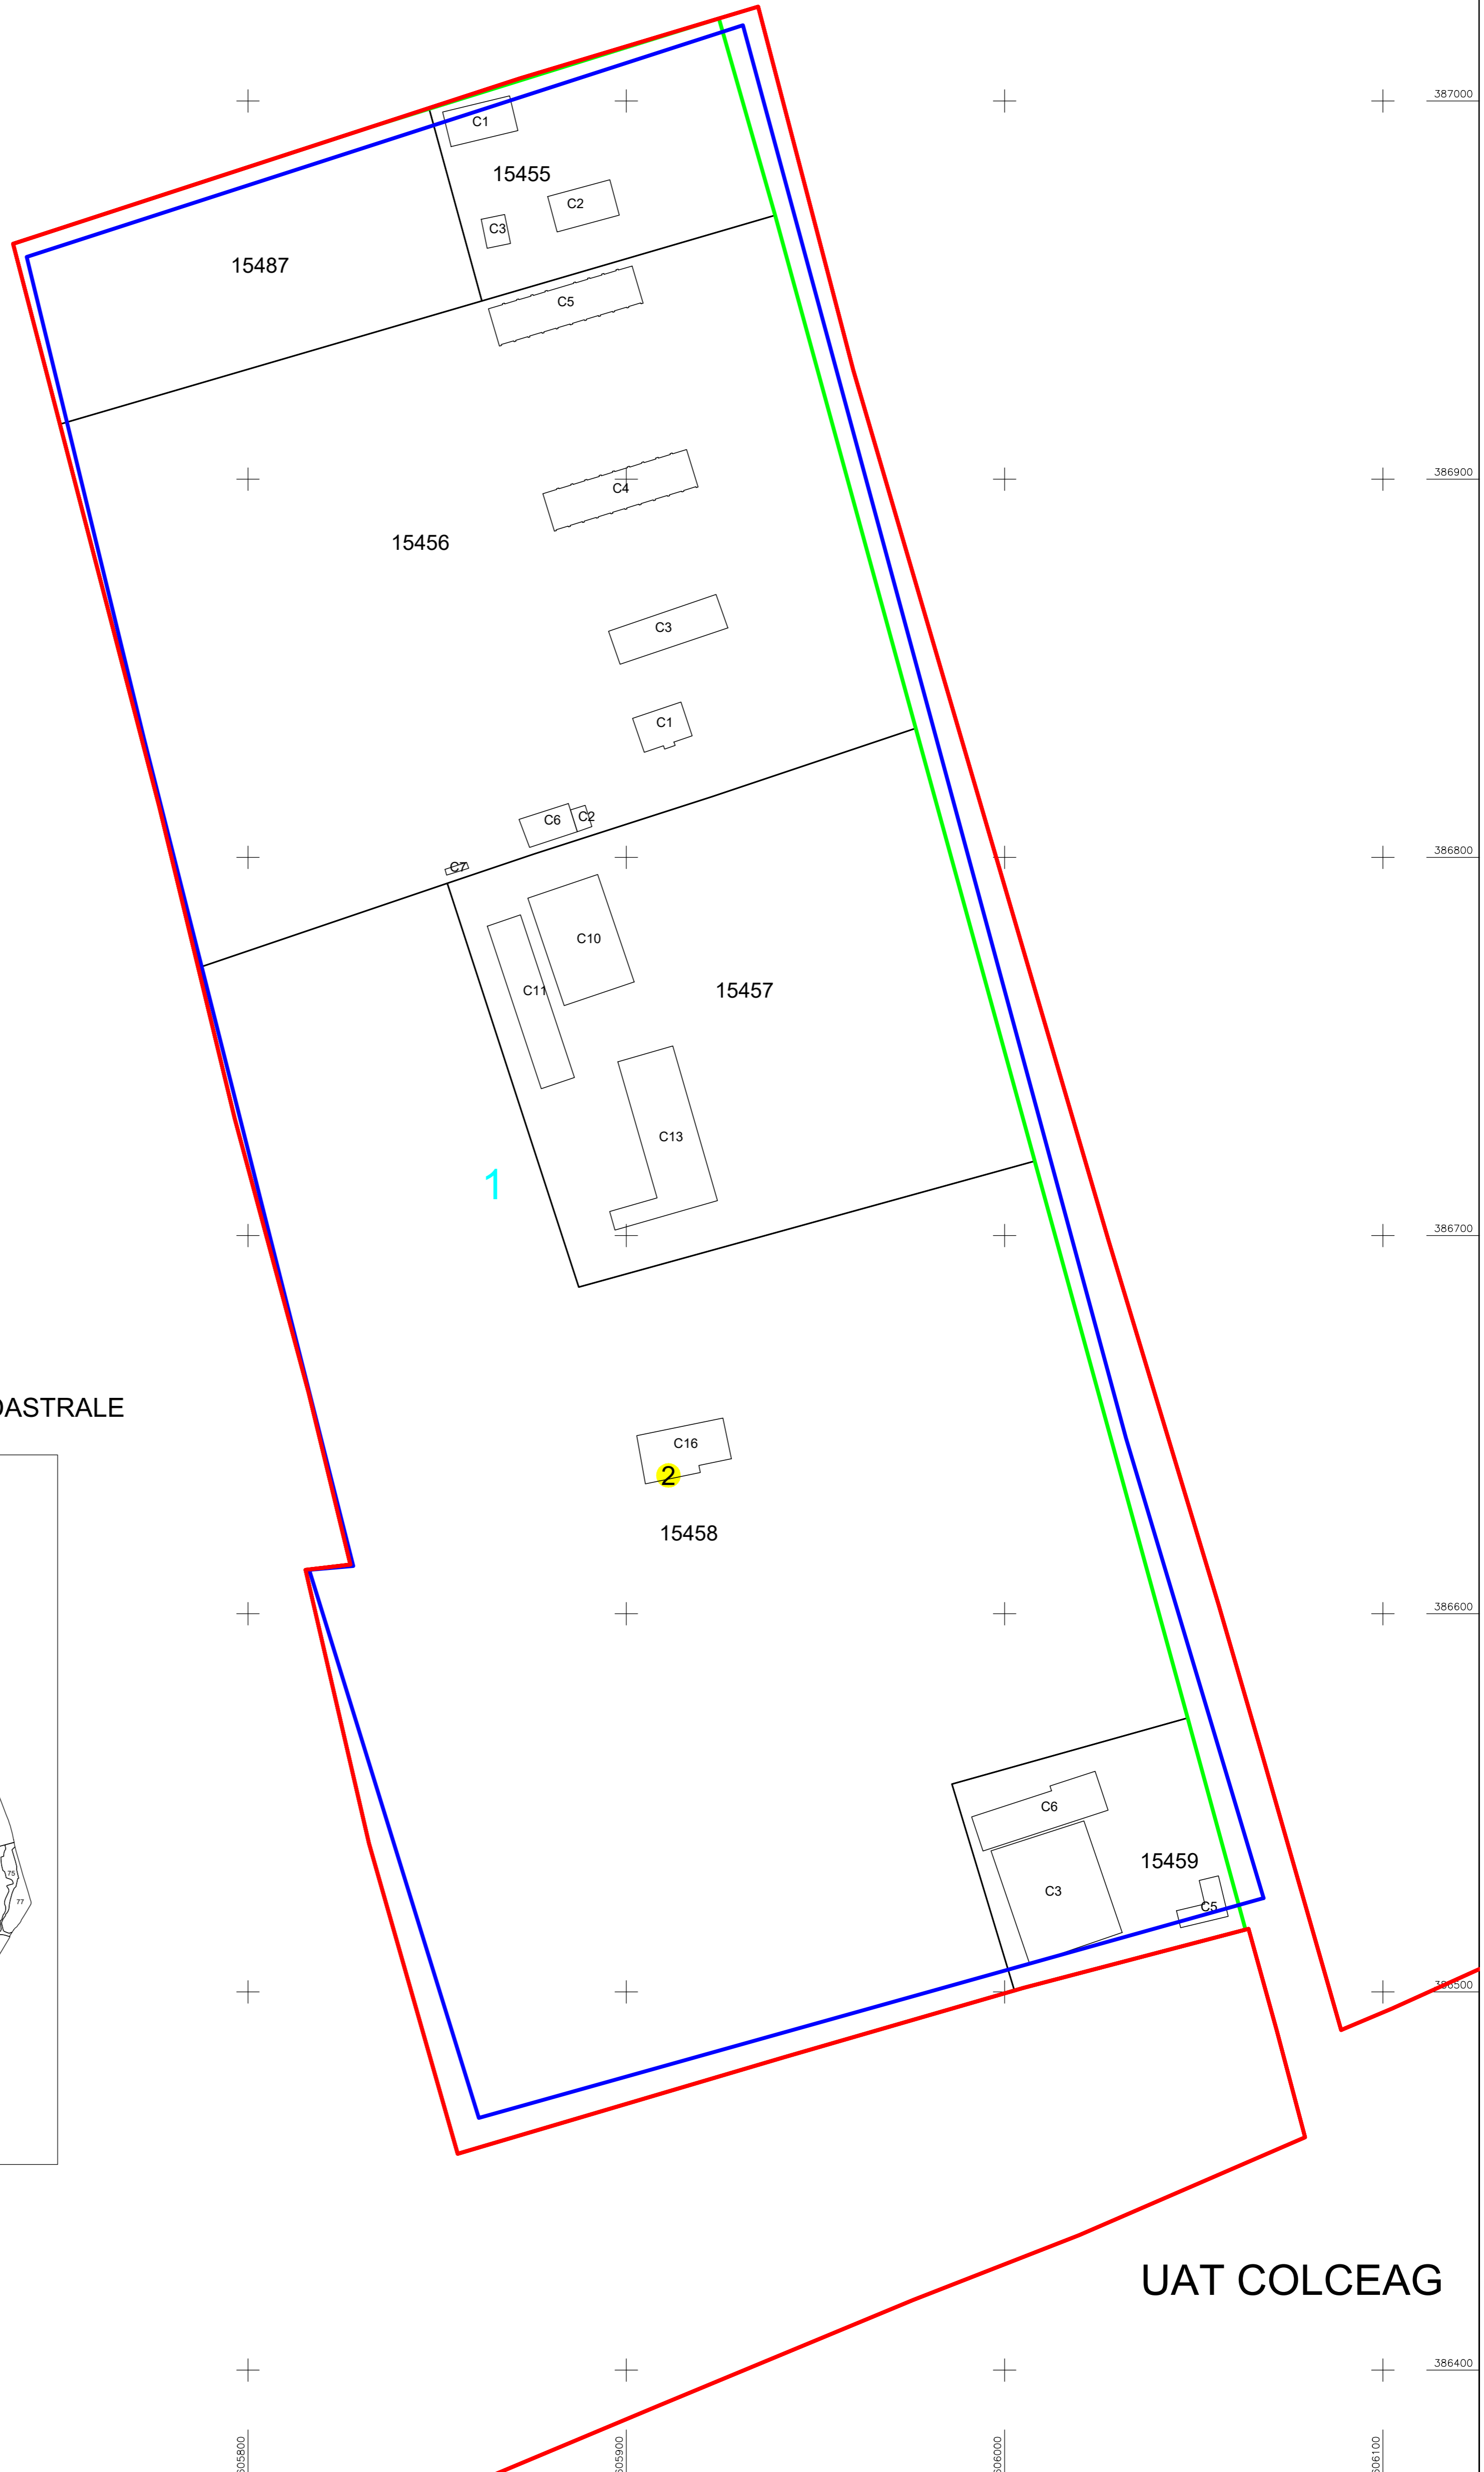

PLAN CADASTRAL
UAT: Colceag, județul: PRAHOVA, Sect. cad. 2
Scara 1:1000
Sistem de proiecție: stereografic 1970
Spre Publicare

UAT TOMȘANI

LEGENDA	
Numar Sector	15
Cod constructie	C1
ID imobil	15
Limita sector	— (green line)
Limita imobil	— (black line)
Limita UAT	— (red line)
Limita intravilan	— (blue line)
Limita tarla	— (cyan line)
Numar tarla	101
Numar postal	37B
Limita constructie	— (black line)

SCHEMA DE DISPUNERE A SECTOARELOR CADASTRALE

UAT COLCEAG