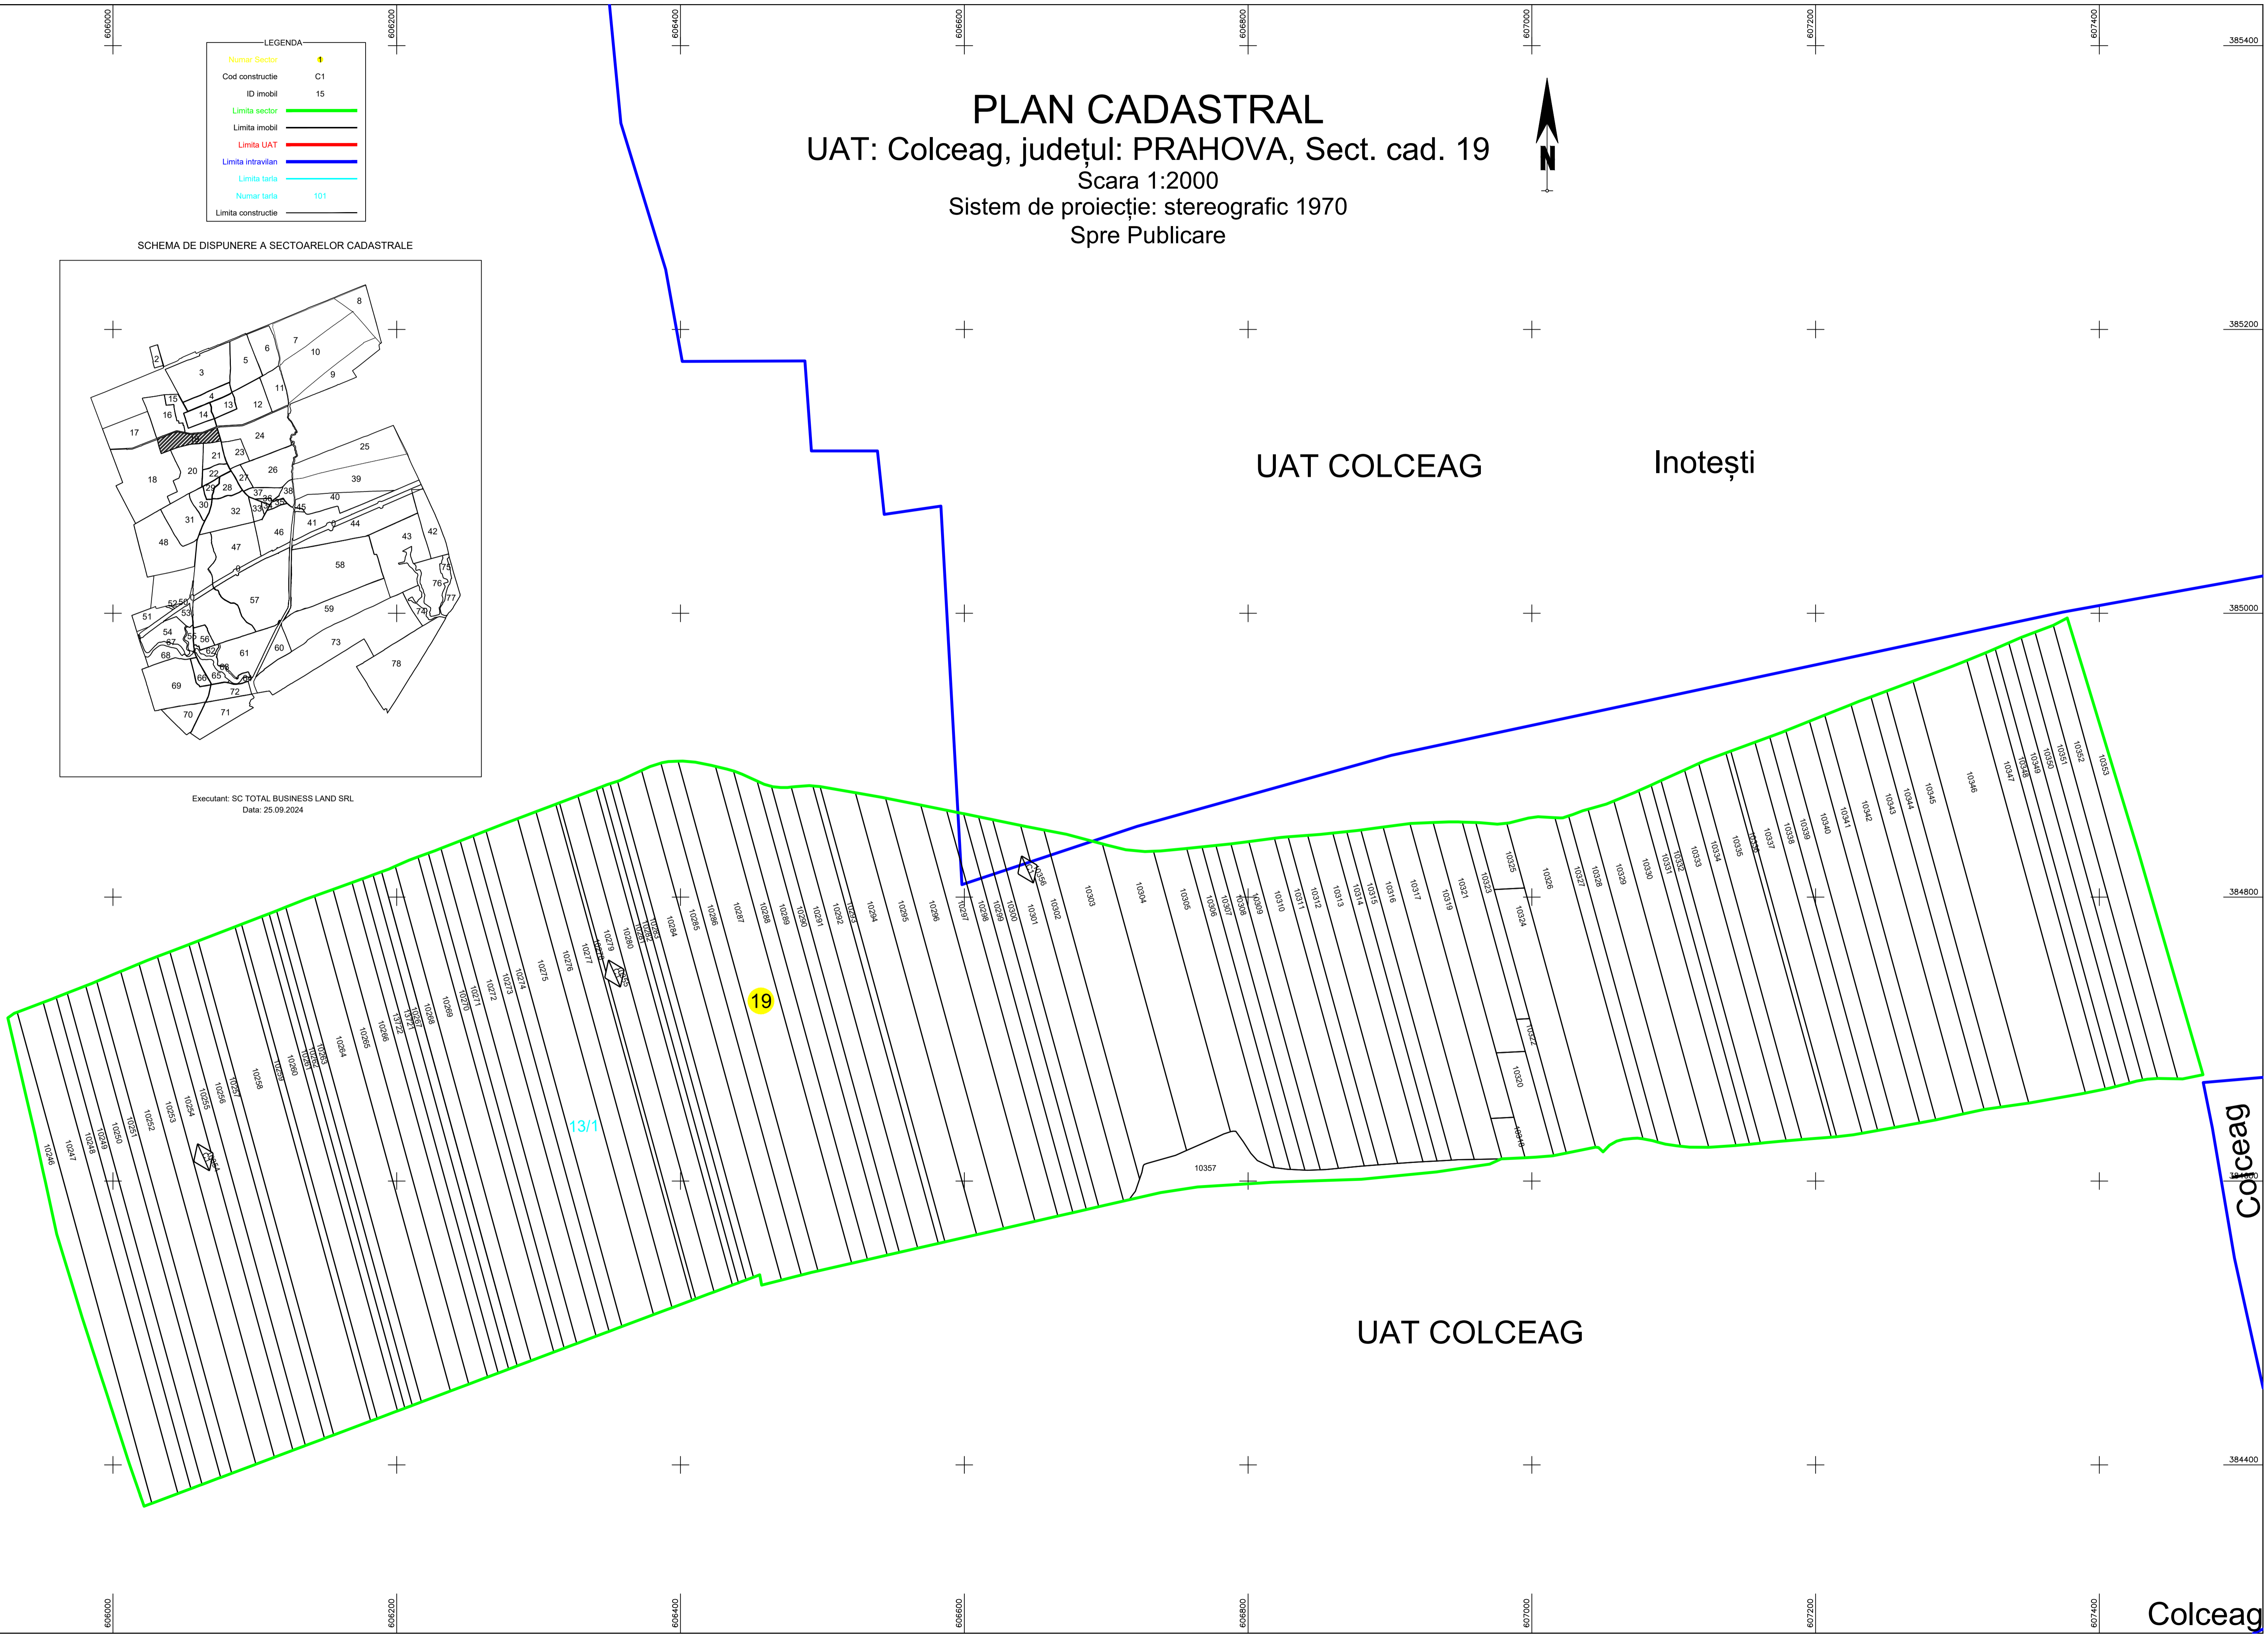

LEGENDA

Numar Sector	↓
Cod constructie	C1
ID Imobil	15
Limita sector	— (green)
Limita imobil	— (black)
Limita UAT	— (red)
Limita intravilan	— (blue)
Limita tarla	— (cyan)
Numar tarla	101
Limita constructie	— (black)

# PLAN CADASTRAL

UAT: Colceag, județul: PRAHOVA, Sect. cad. 19

Scara 1:2000

Sistem de proiectie: stereografic 1970

Spre Publicare

SCHEMA DE DISPUNERE A SECTOARELOR CADASTRALE

Executant: SC TOTAL BUSINESS LAND SRL  
Data: 25.09.2024