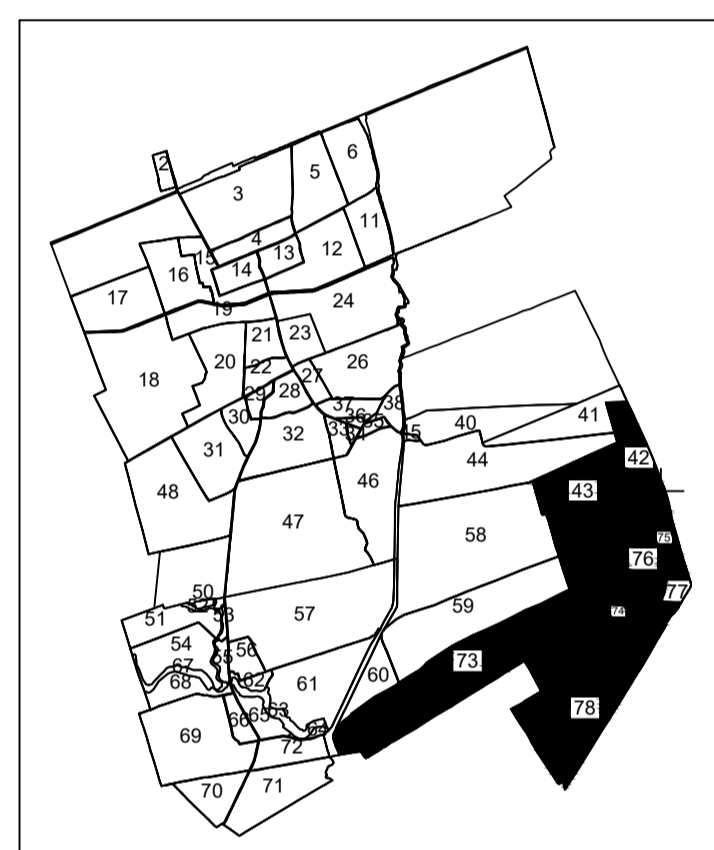

PLAN CADASTRAL

UAT: Colceag, județul: PRAHOVA, Sect. cad. 42, 43, 60, 73, 74, 75, 76, 77, 78

Scara 1:10000

Sistem de proiecție: stereografic-1970

Spre Publicare

UAT BABA ANA

UAT COLCEAG

UAT FULGA

SCHEMA DE DISPUNERE A SECTOARELOR CADASTRALE

LEGENDA

Numar Sector	●
Limita sector	—
Limita UAT	—
Limita tarla	—
Numar tarla	101