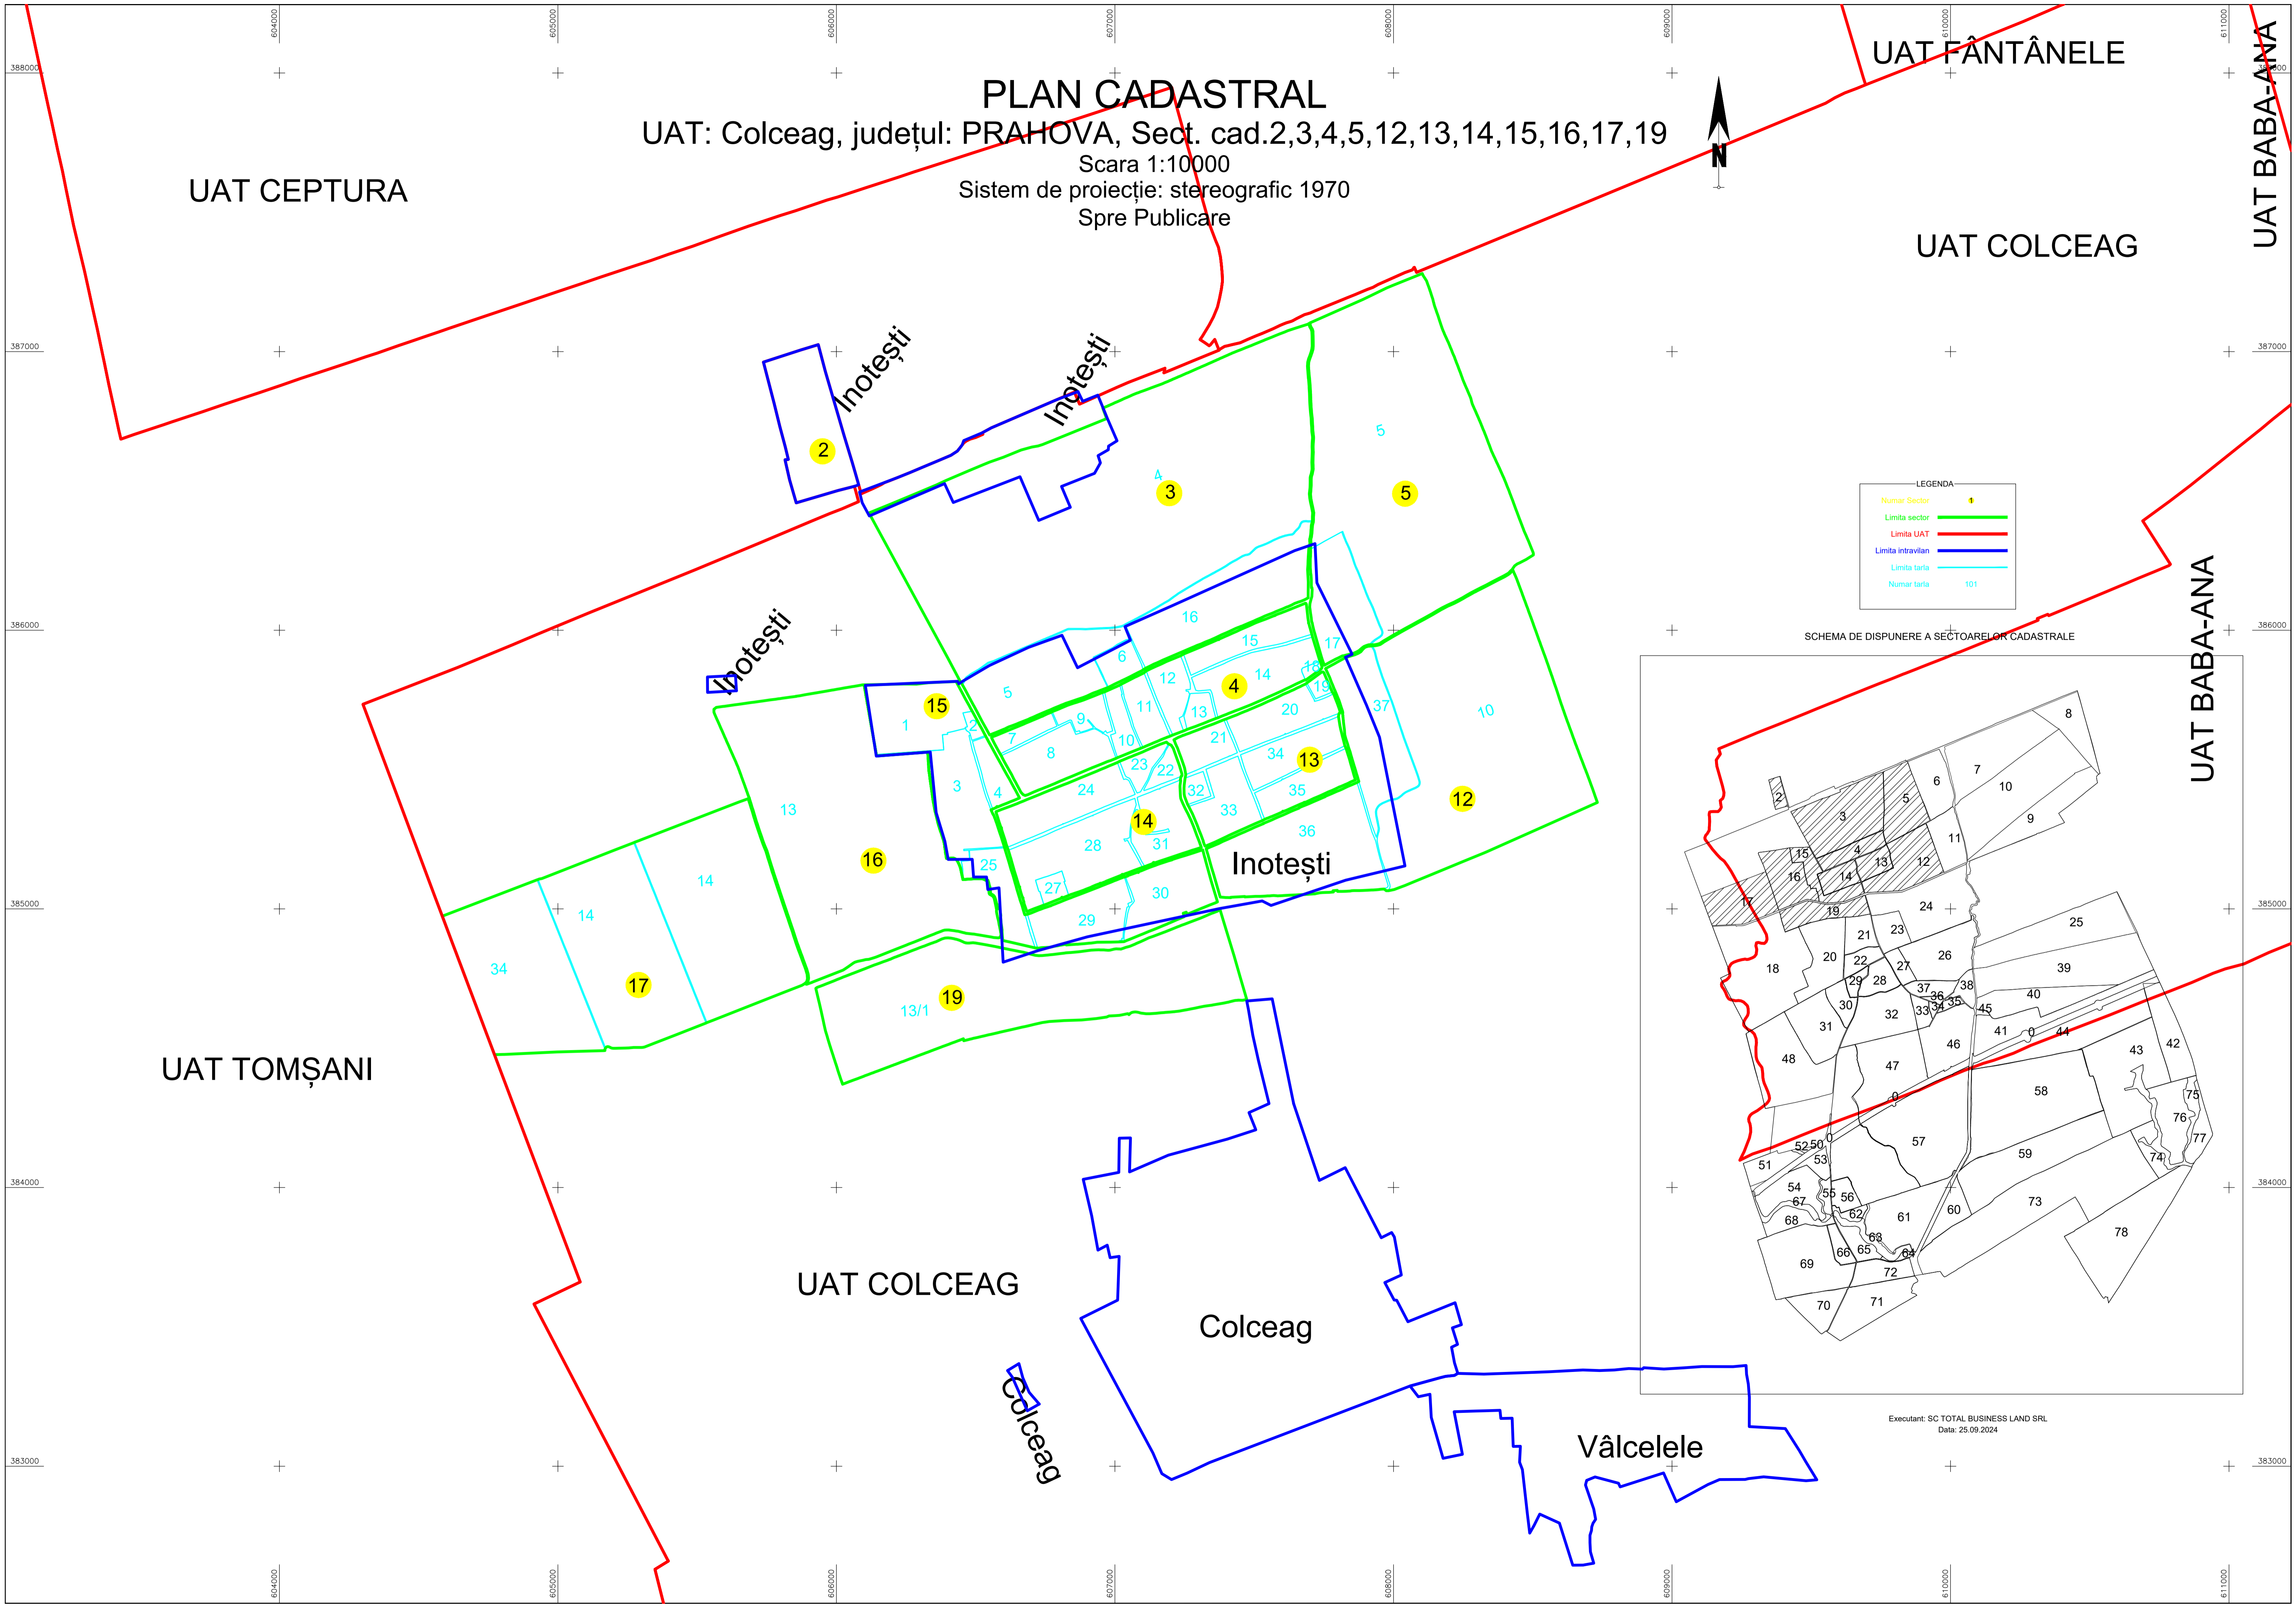

PLAN CADASTRAL

UAT: Colceag, județul: PRAHOVA, Sect. cad.2,3,4,5,12,13,14,15,16,17,19

Scara 1:10 000

Sistem de proiecție: stereografic 1970

Spre Publicare

UAT FÂNTÂNELE

UAT CEPTURA

UAT COLCEAG

UAT BABA-ANA

LEGENDA

Numar Sector	●
Limita sector	—
Limita UAT	—
Limita intravilan	—
Limita tarla	—
Numar tarla	101

SCHEMA DE DISPUNERE A SECTOARELOR CADASTRALE

Executant: SC TOTAL BUSINESS LAND SRL
Data: 25.09.2024

UAT TOMȘANI

UAT COLCEAG

Colceag

Vâlcelele

UAT BABA-ANA