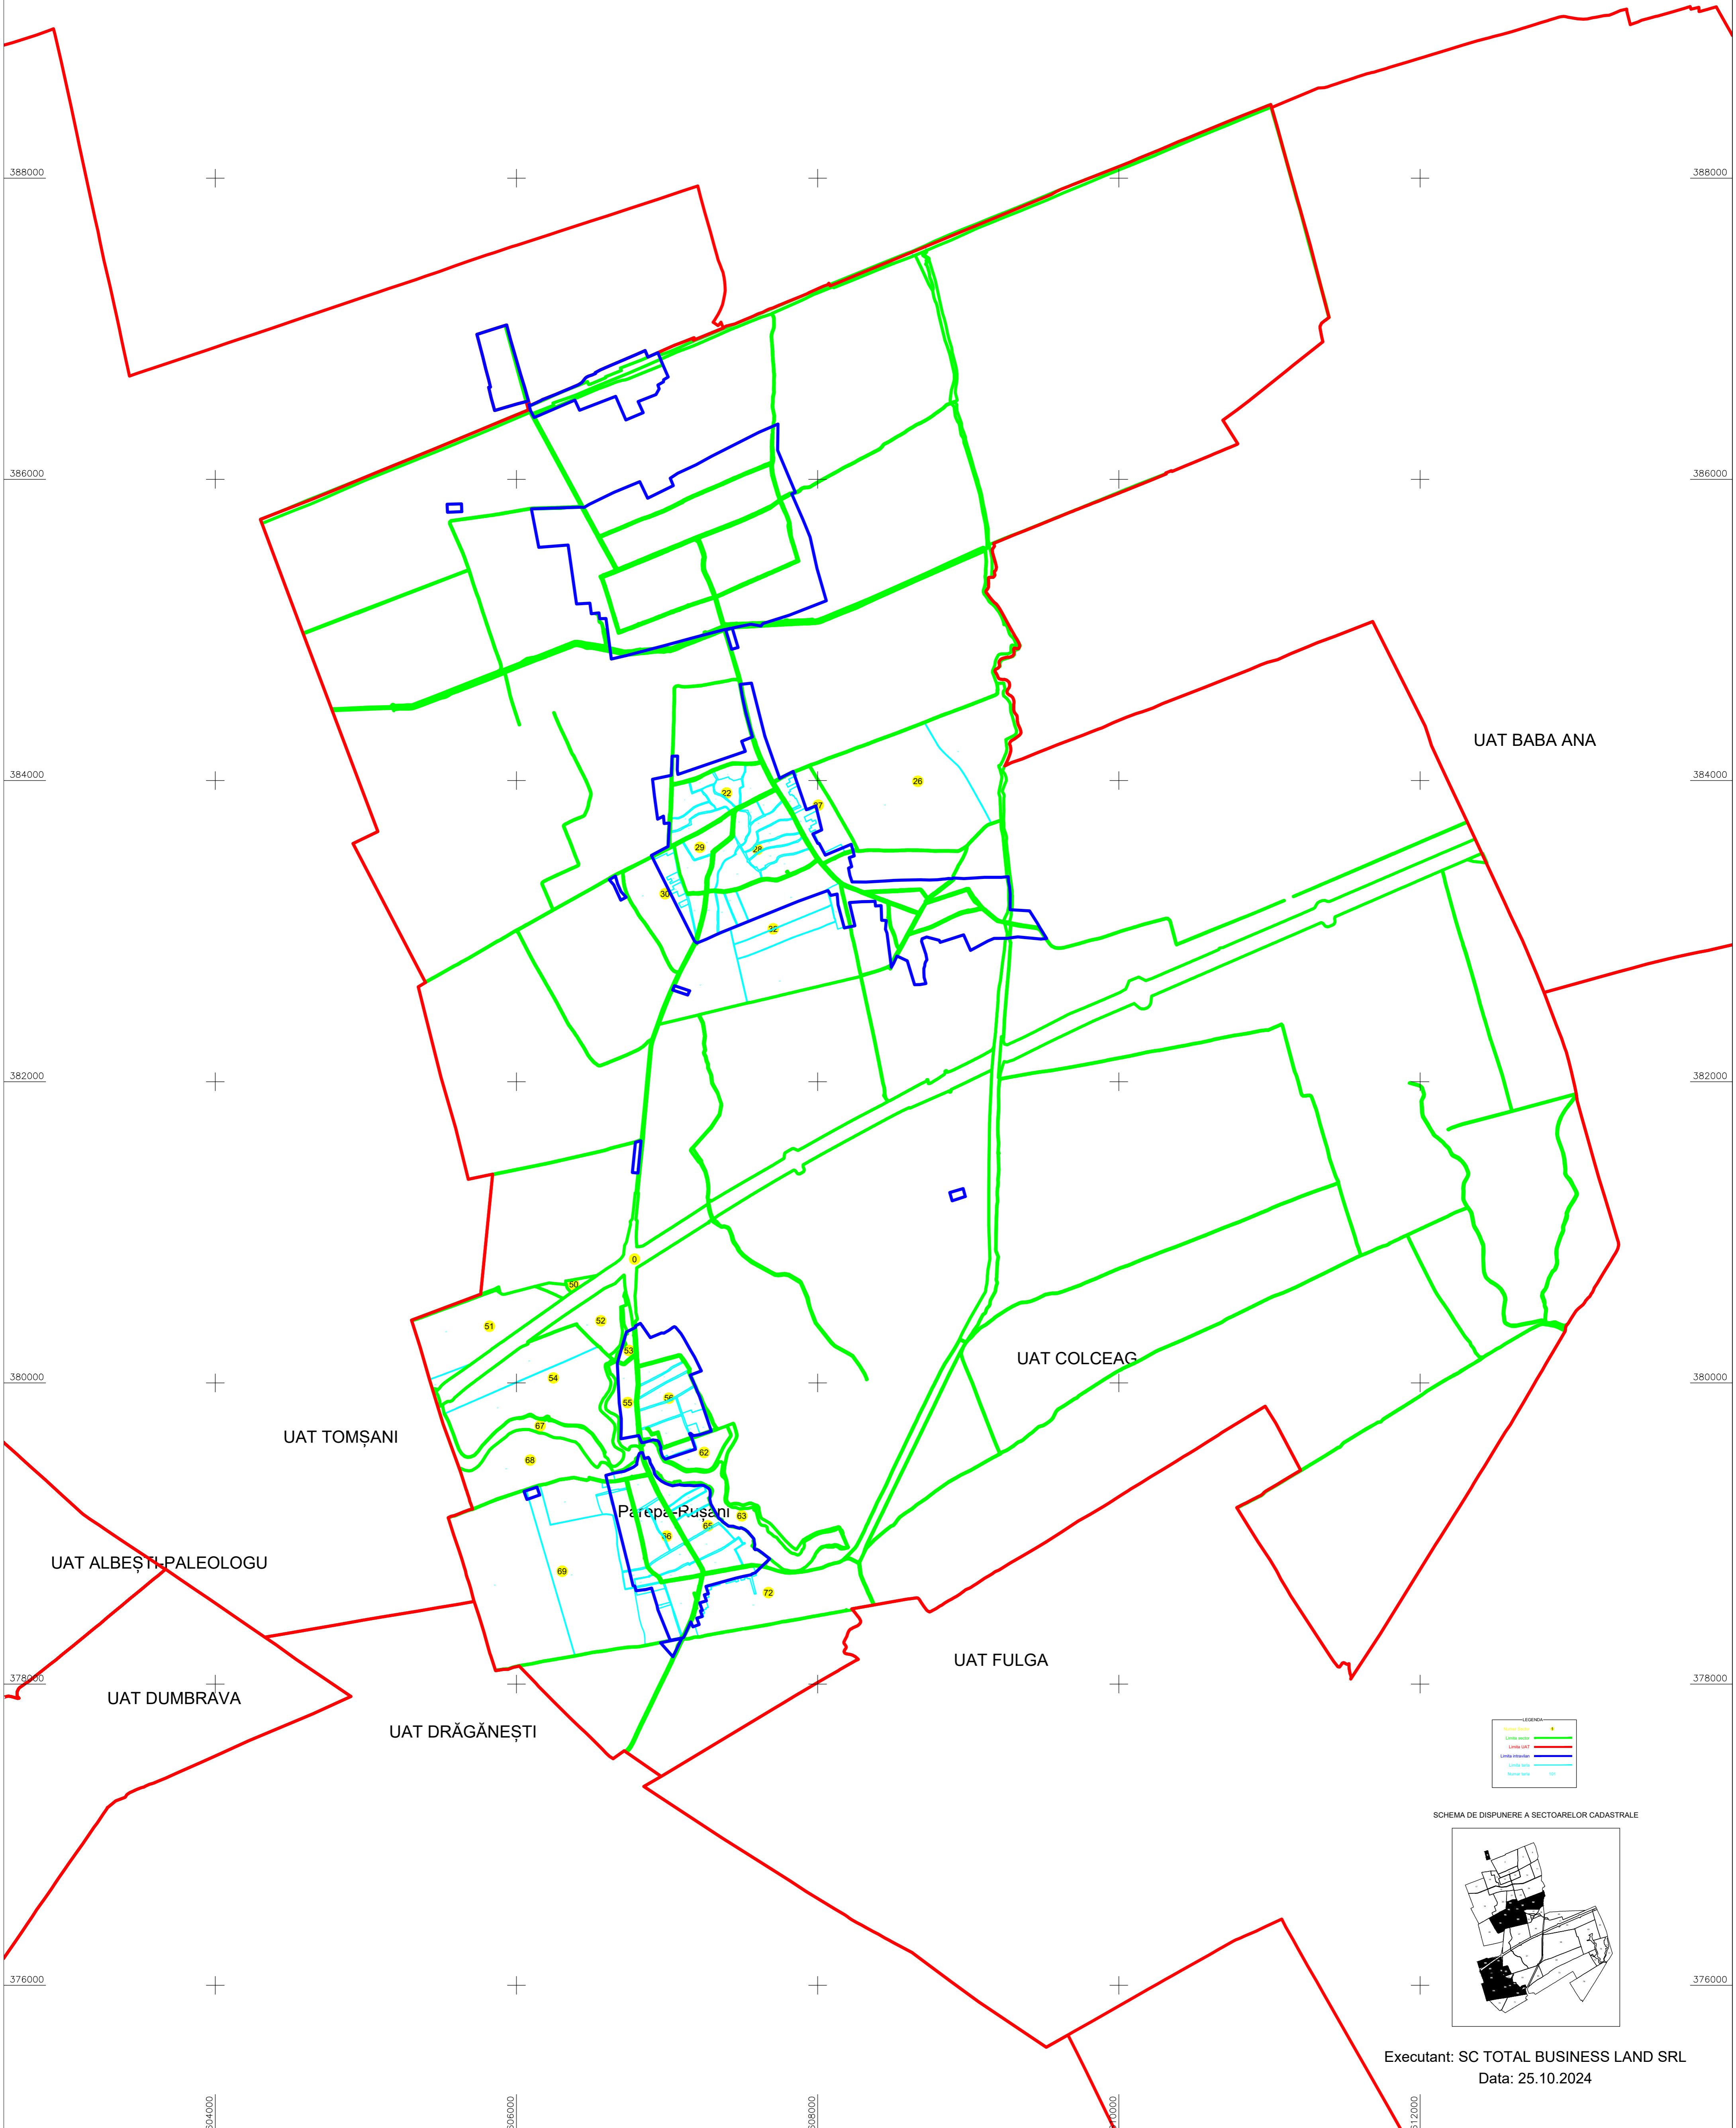

# PLAN CADASTRAL

UAT: Colceag, județul: PRAHOVA, Sect. cad. 0,2,22,26,27,28,29,30,31,32,50,51,52,53,54,55,56,62,63,65,66,67,68,69,72

Scara 1:20000

Sistem de proiecție: stereografic 1970  
Spre Publicare

UAT BABA ANA

UAT COLCEAG

UAT TOMȘANI

UAT ALBEȘTI-PALEOLOGU

UAT DUMBRAVA

UAT DRĂGĂNEȘTI

UAT FULGA

Părepe-Rușani

SCHEMA DE DISPUNERE A SECTOARELOR CADASTRALE

Executant: SC TOTAL BUSINESS LAND SRL  
Data: 25.10.2024