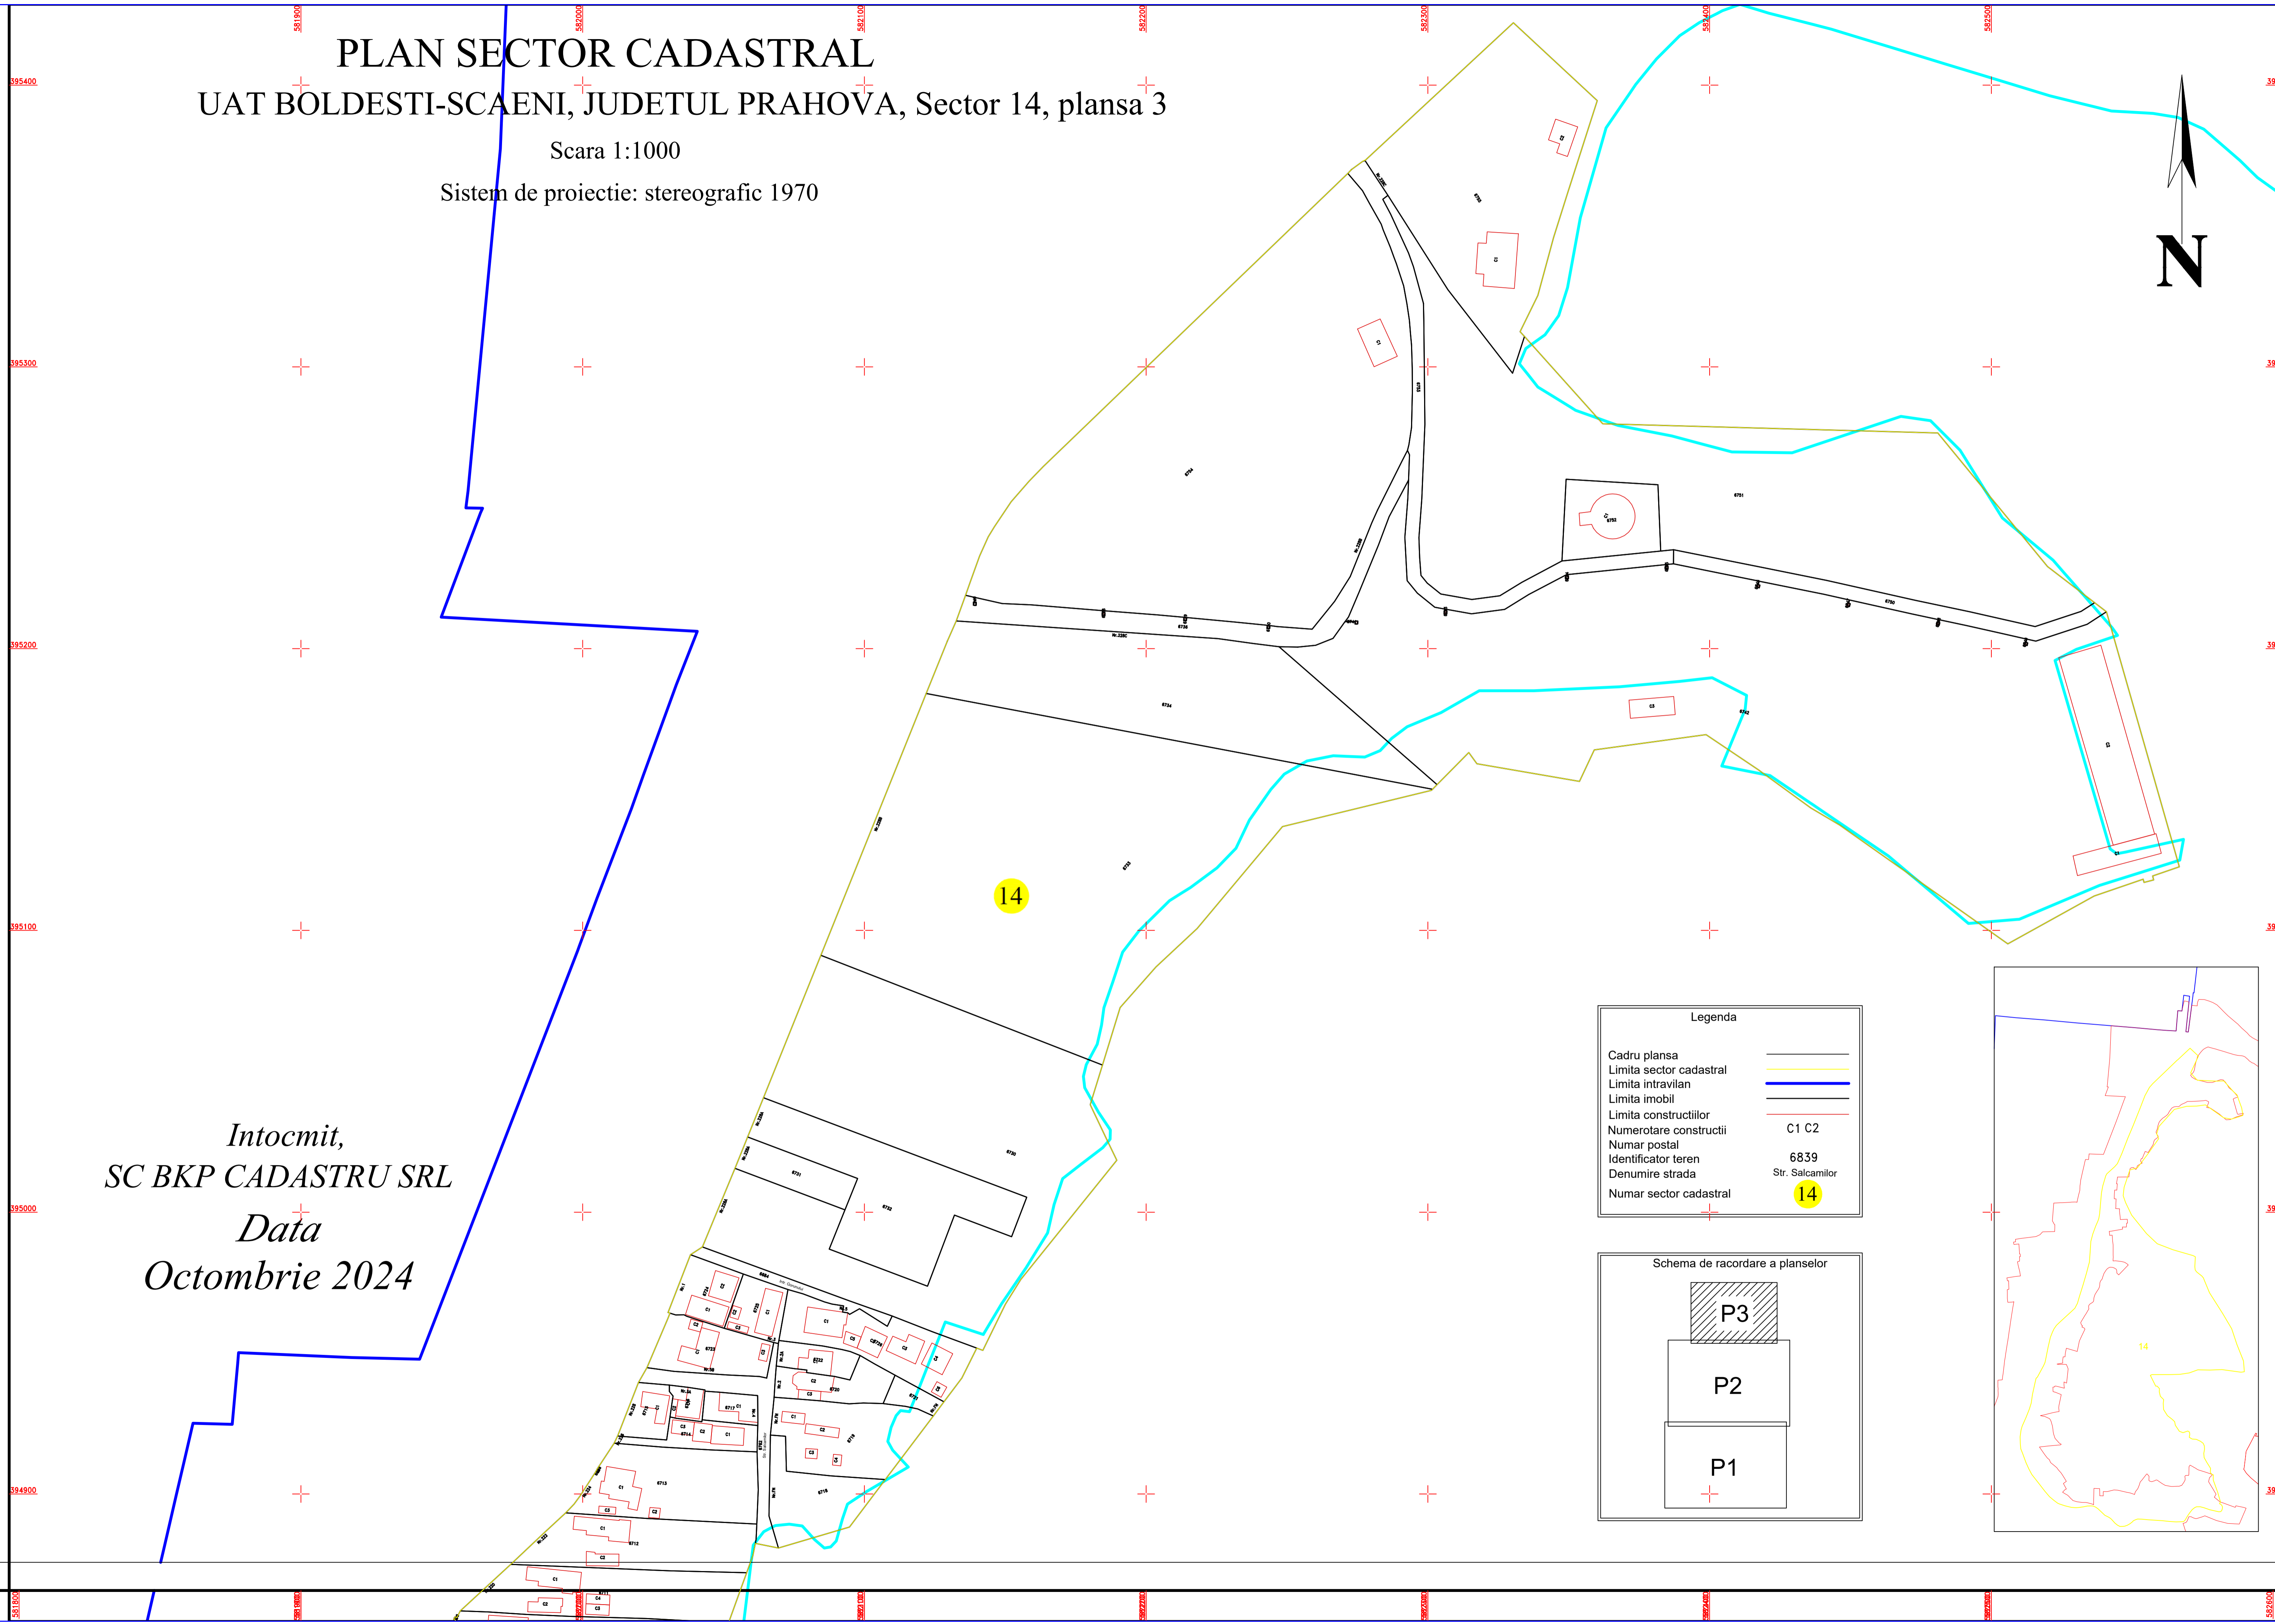

PLAN SECTOR CADASTRAL

UAT BOLDESTI-SCAENI, JUDETUL PRAHOVA, Sector 14, plansa 3

Scara 1:1000

Sistem de proiectie: stereografic 1970

Intocmit,
SC BKP CADASTRU SRL
Data
Octombrie 2024

Legenda	
Cadru plansa	—
Limita sector cadastral	—
Limita intravilan	—
Limita imobil	—
Limita constructiilor	—
Numerotare constructii	C1 C2
Numar postal	6839
Identificator teren	Str. Salcamlor
Denumire strada	
Numar sector cadastral	14