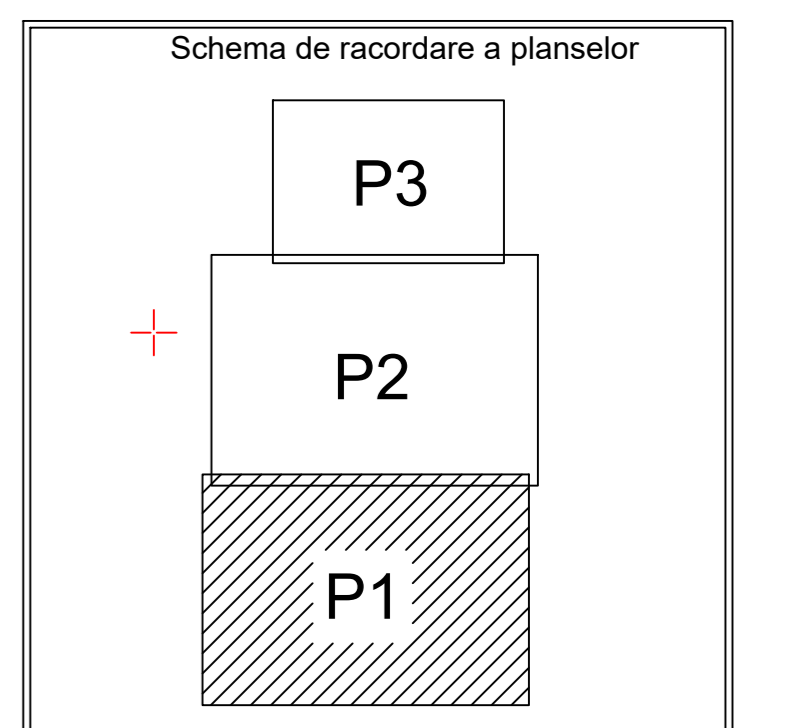

PLAN SECTOR CADASTRAL
UAT BOLDESTI-SCAENI, JUDETUL PRAHOVA, Sector 14, plansa 1

Scara 1:1000

Sistem de proiectie: stereografic 1970

Legenda	
Cadru plansa	—
Limita sector cadastral	—
Limita intravilan	—
Limita imobil	—
Limita constructiilor	—
Numarotare constructii	C1 C2
Numar postal	nr. 2288
Identificator teren	6559
Denumire strada	Str. Scaenilor
Numar sector cadastral	14