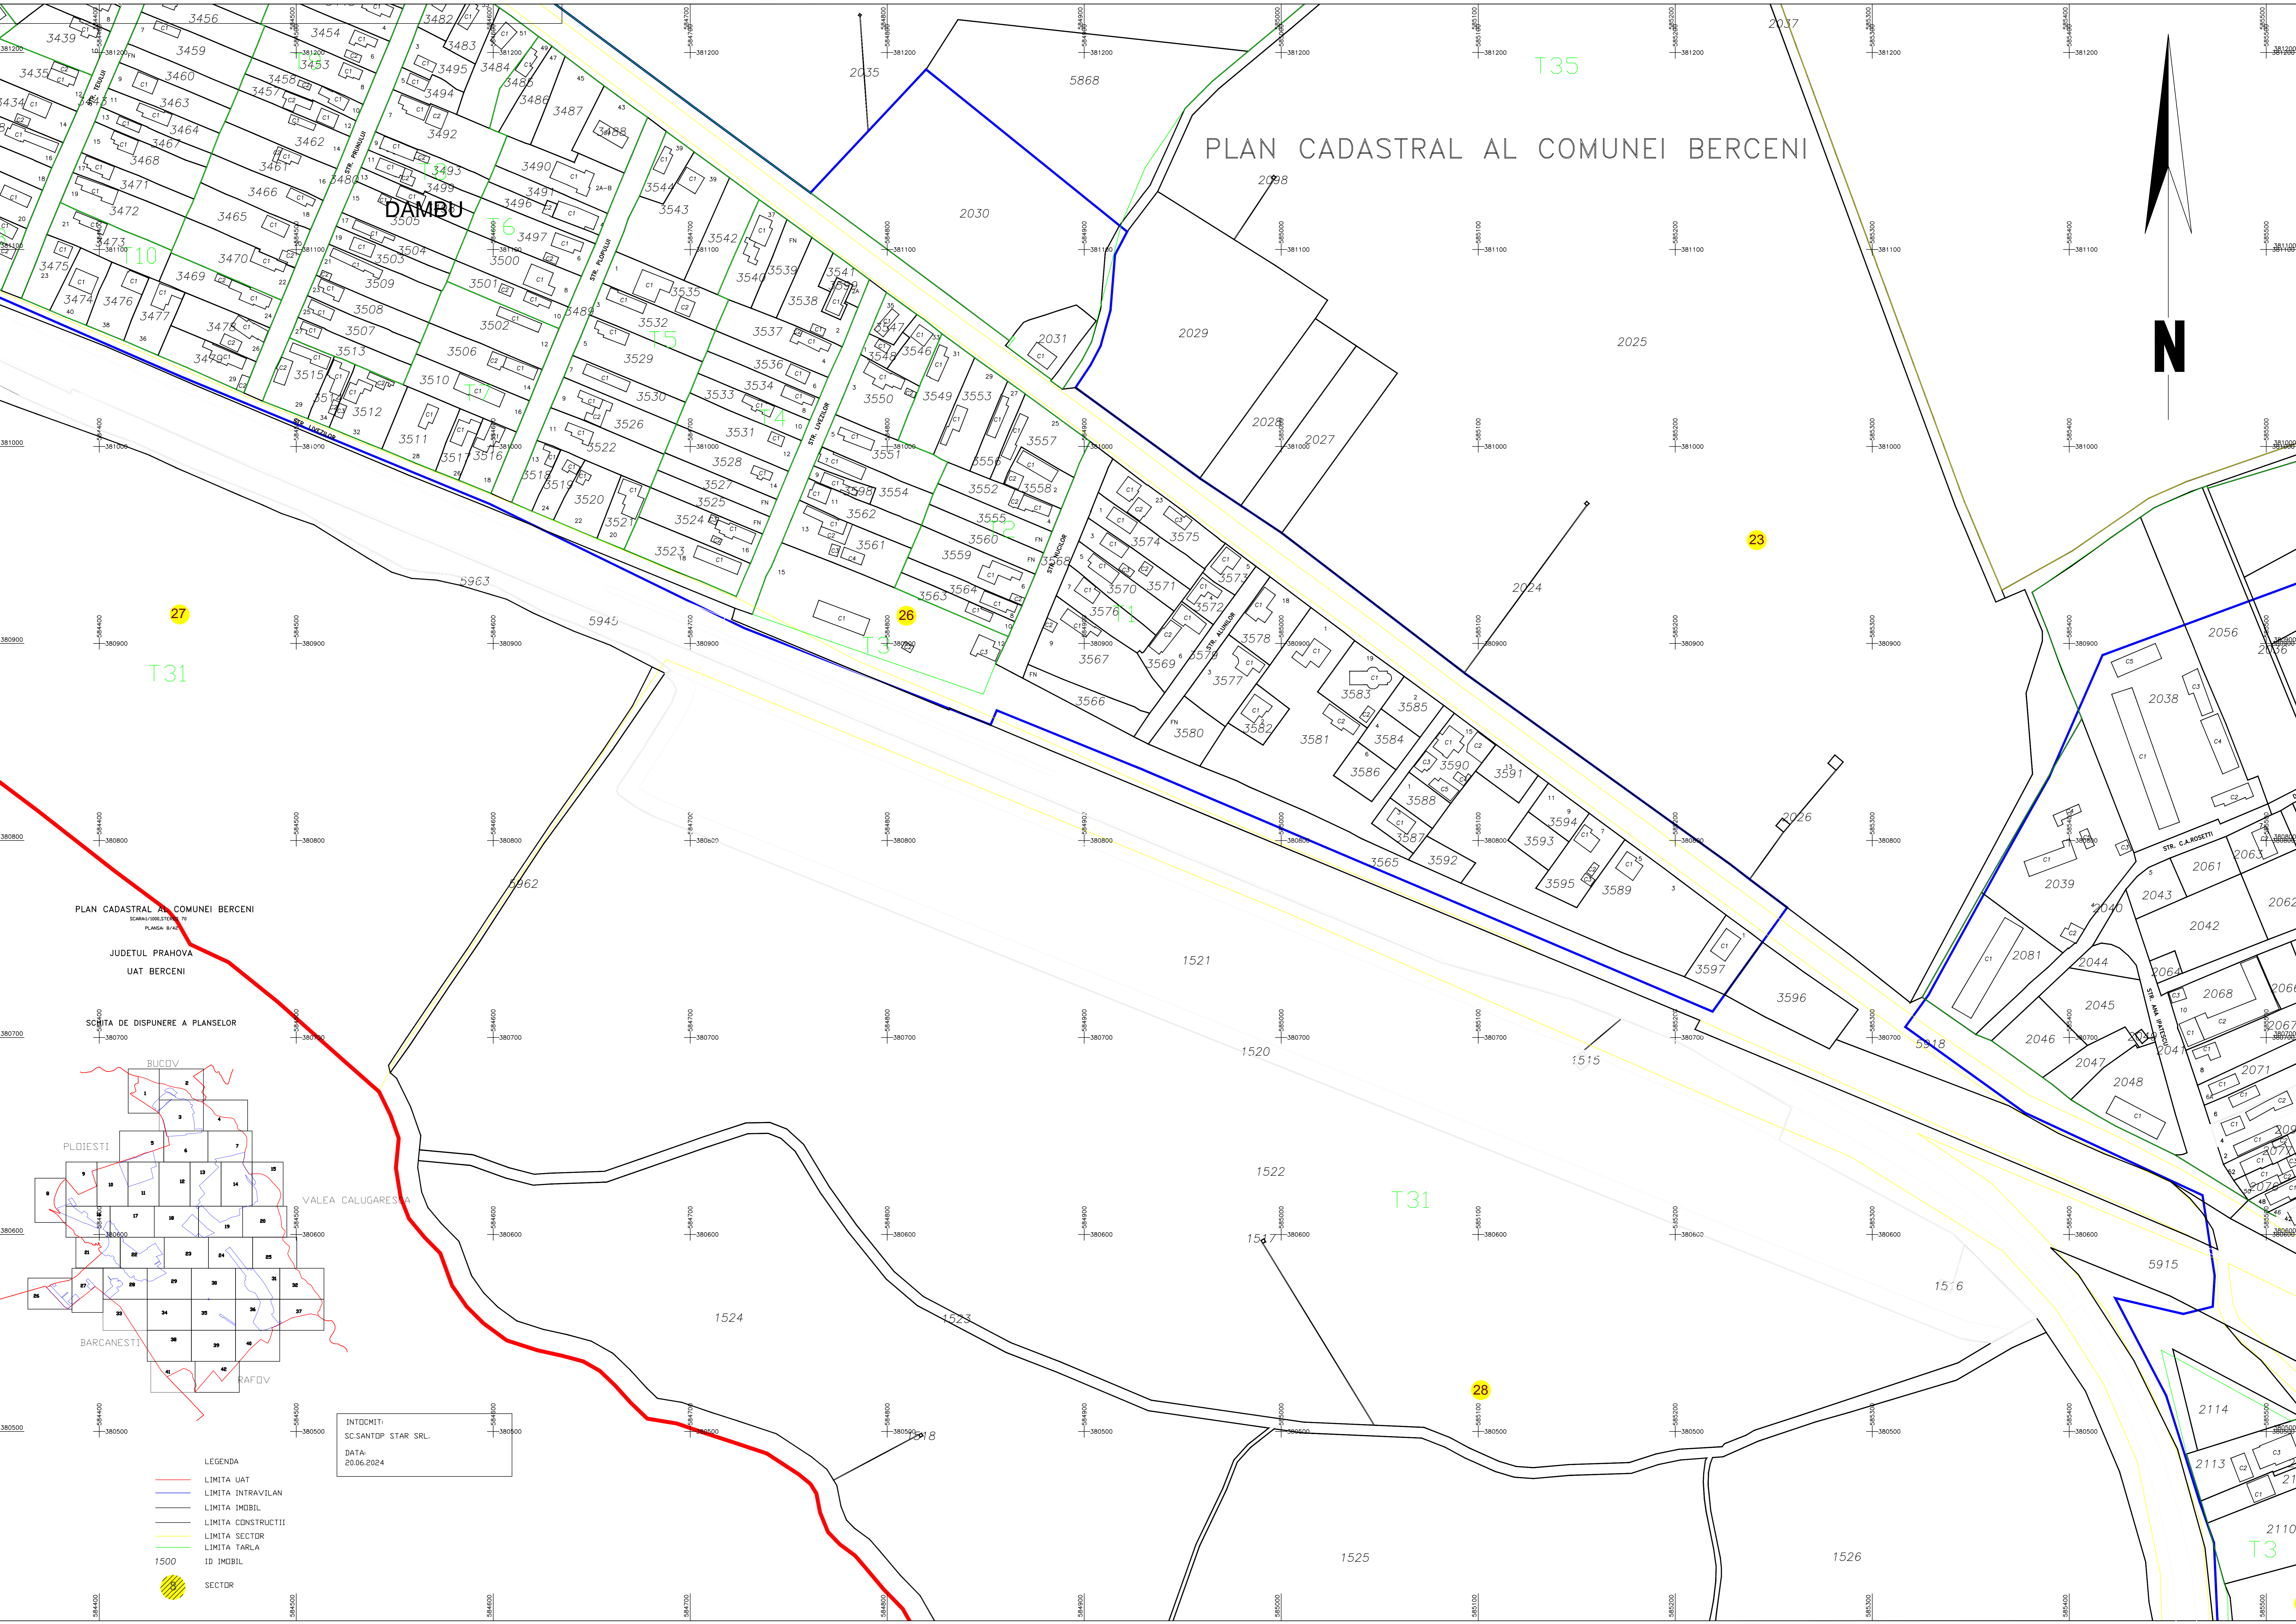

PLAN CADASTRAL AL COMUNEI BERCENI

PLAN CADASTRAL AL COMUNEI BERCENI
SCALA 1:2000
JUDETUL PRAHOVA
UAT BERCENI

INTOCMITI:
SC.SANTDP STAR SRL.
DATA:
20.06.2024

- LEGENDA
- LIMITA UAT
 - LIMITA INTRAVILAN
 - LIMITA IMDBIL
 - LIMITA CONSTRUCTII
 - LIMITA SECTOR
 - LIMITA TARLA
 - ID IMDBIL
 - SECTOR