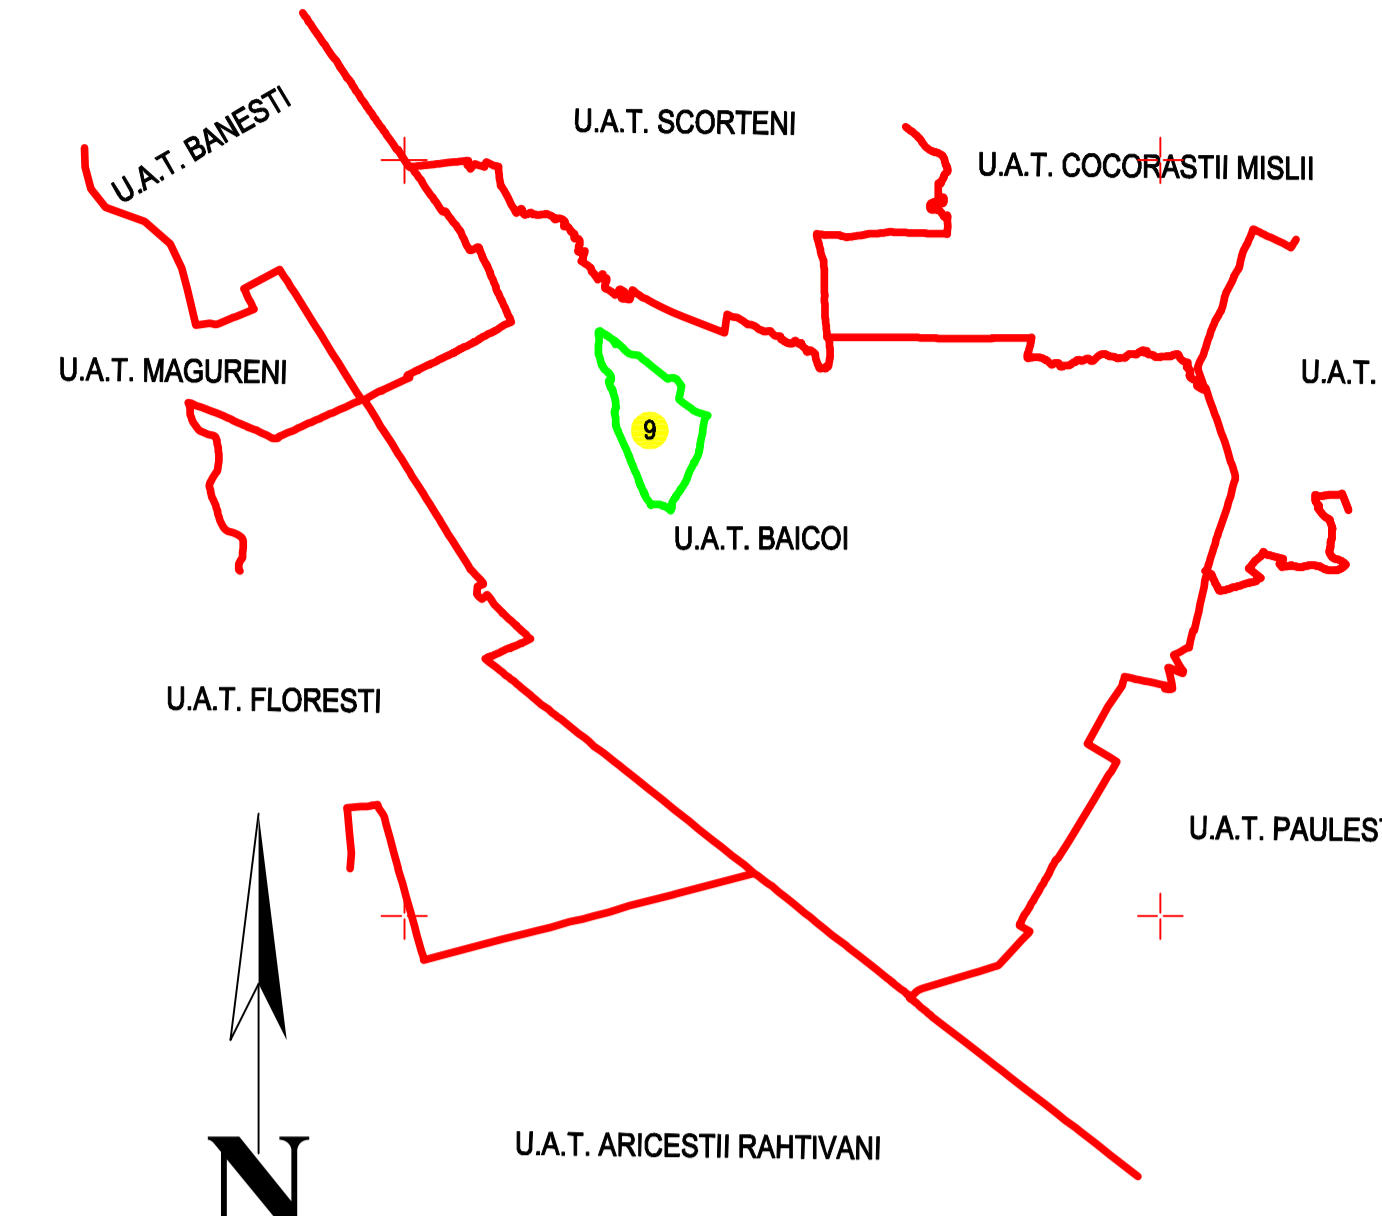

PLAN CADASTRAL

U.A.T. Baicoi, Jud. Prahova, Sector Cadastral 9

Scara 1:1000
Copie spre publicare
Plansa 1

Schita dispunerii
sectoarelor cadastrale
Scara 1:100000

STEREO 70

Legenda:

- Limita UAT
- Limita sector cadastral
- Limita intravilan
- Limita imobil
- Limita constructie
- Cⁿ Cod constructie
- 5550 ID. imobil
- 9 Nr. sector cadastral
- Tⁿ Nr. tarla
- n Nr. postal