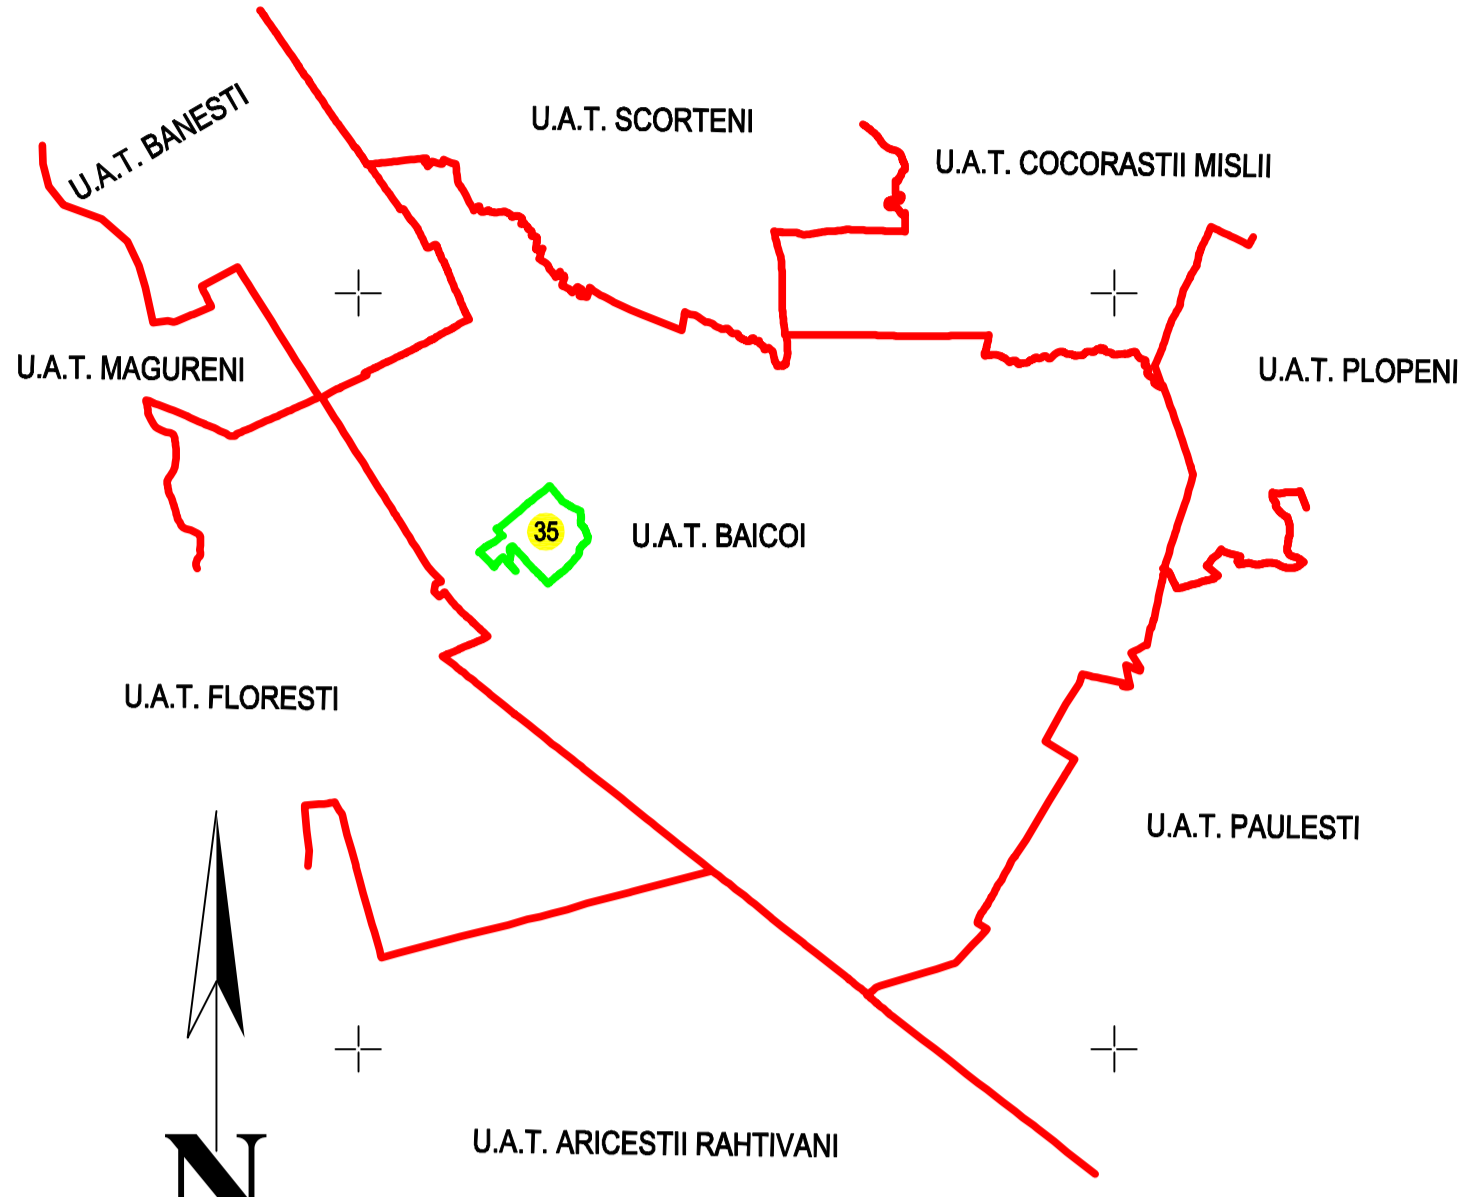

PLAN CADASTRAL
U.A.T. Baicoi, Jud. Prahova, Sector Cadastral 35
Scara 1:1000
Copie spre publicare
Plansa 2

Schita dispunerii
sectoarelor cadastrale
Scara 1:100000

STEREO 70

Legenda:

- Limita UAT
- Limita sector cadastral
- Limita intravilan
- Limita imobil
- Limita constructie
- Cⁿ Cod constructie
- 6061 ID. imobil
- 35 Nr. sector cadastral
- Tⁿ Nr. taria
- (n) Nr. postal