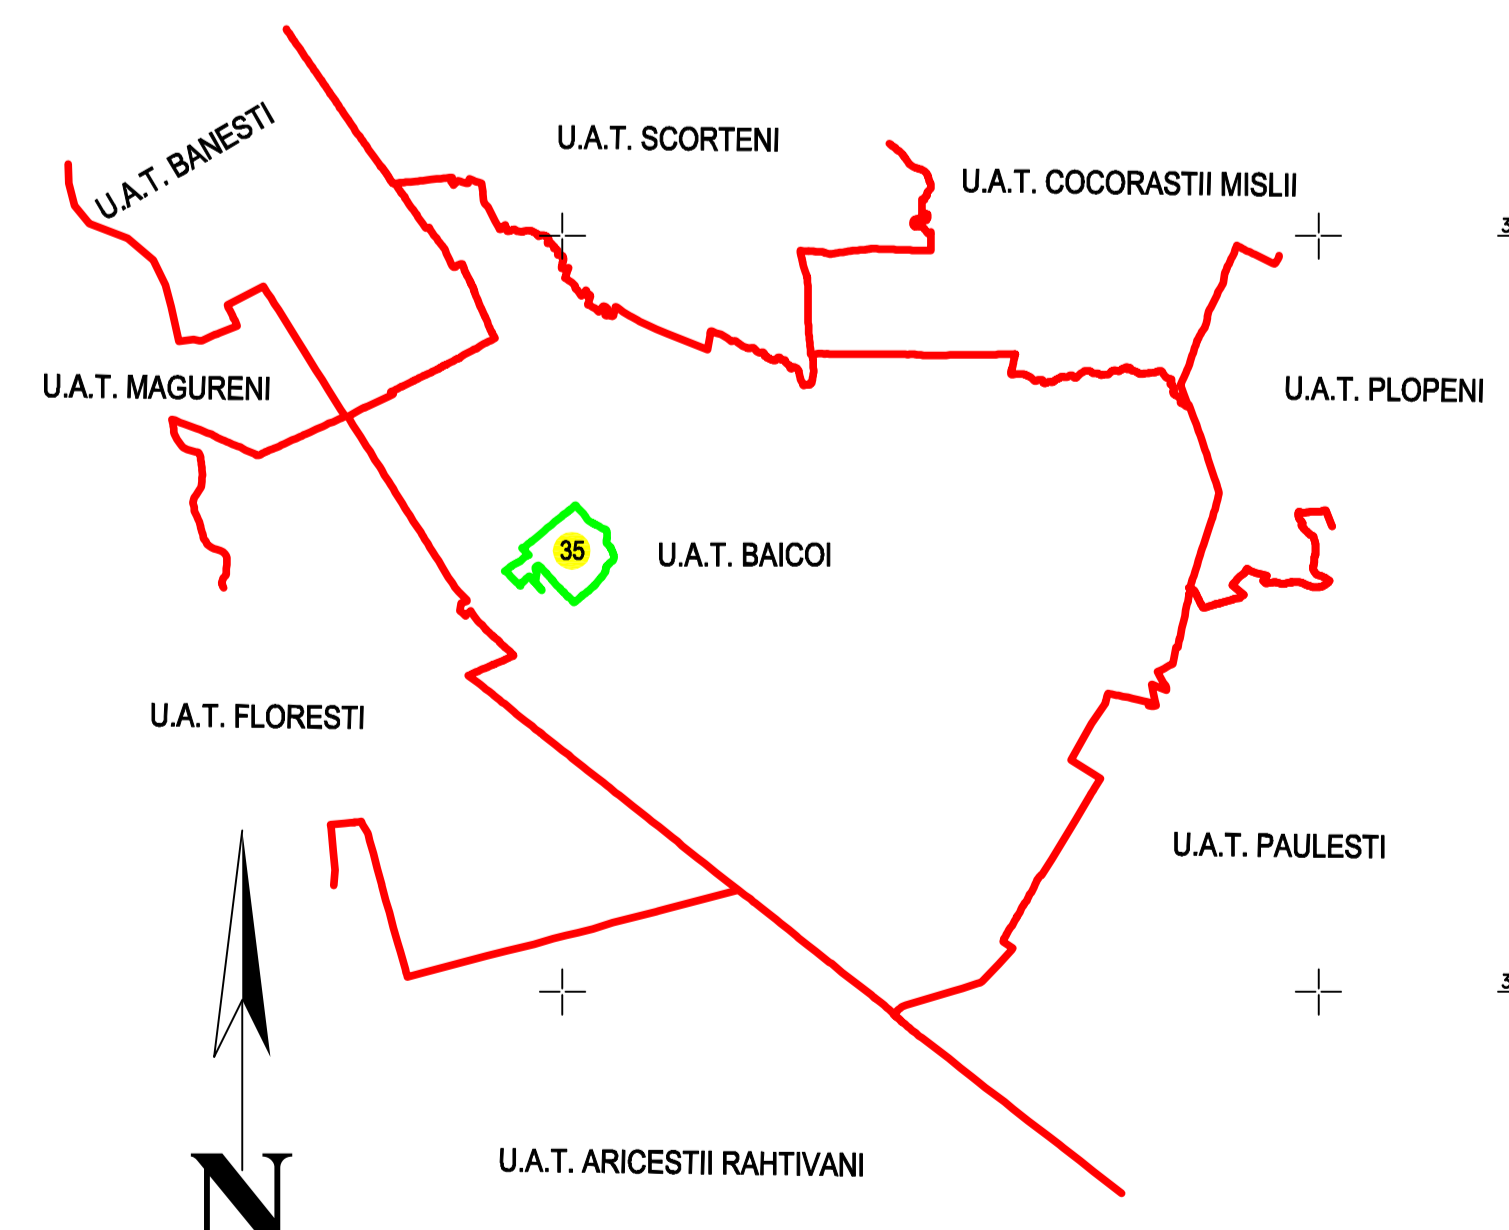

**PLAN CADASTRAL**  
 U.A.T. Baicoi, Jud. Prahova, Sector Cadastral 35  
 Scara 1:1000  
 Copie spre publicare  
 Plansa 1

35

**Schita dispunerii  
 sectoarelor cadastrale**  
 Scara 1:100000

**Legenda:**

- Limita UAT
- Limita sector cadastral
- Limita intravilan
- Limita imobil
- Limita constructie
- C<sup>n</sup> Cod constructie
- 6061 ID. imobil
- 35 Nr. sector cadastral
- T<sup>n</sup> Nr. tarla
- Ⓜ Nr. postal