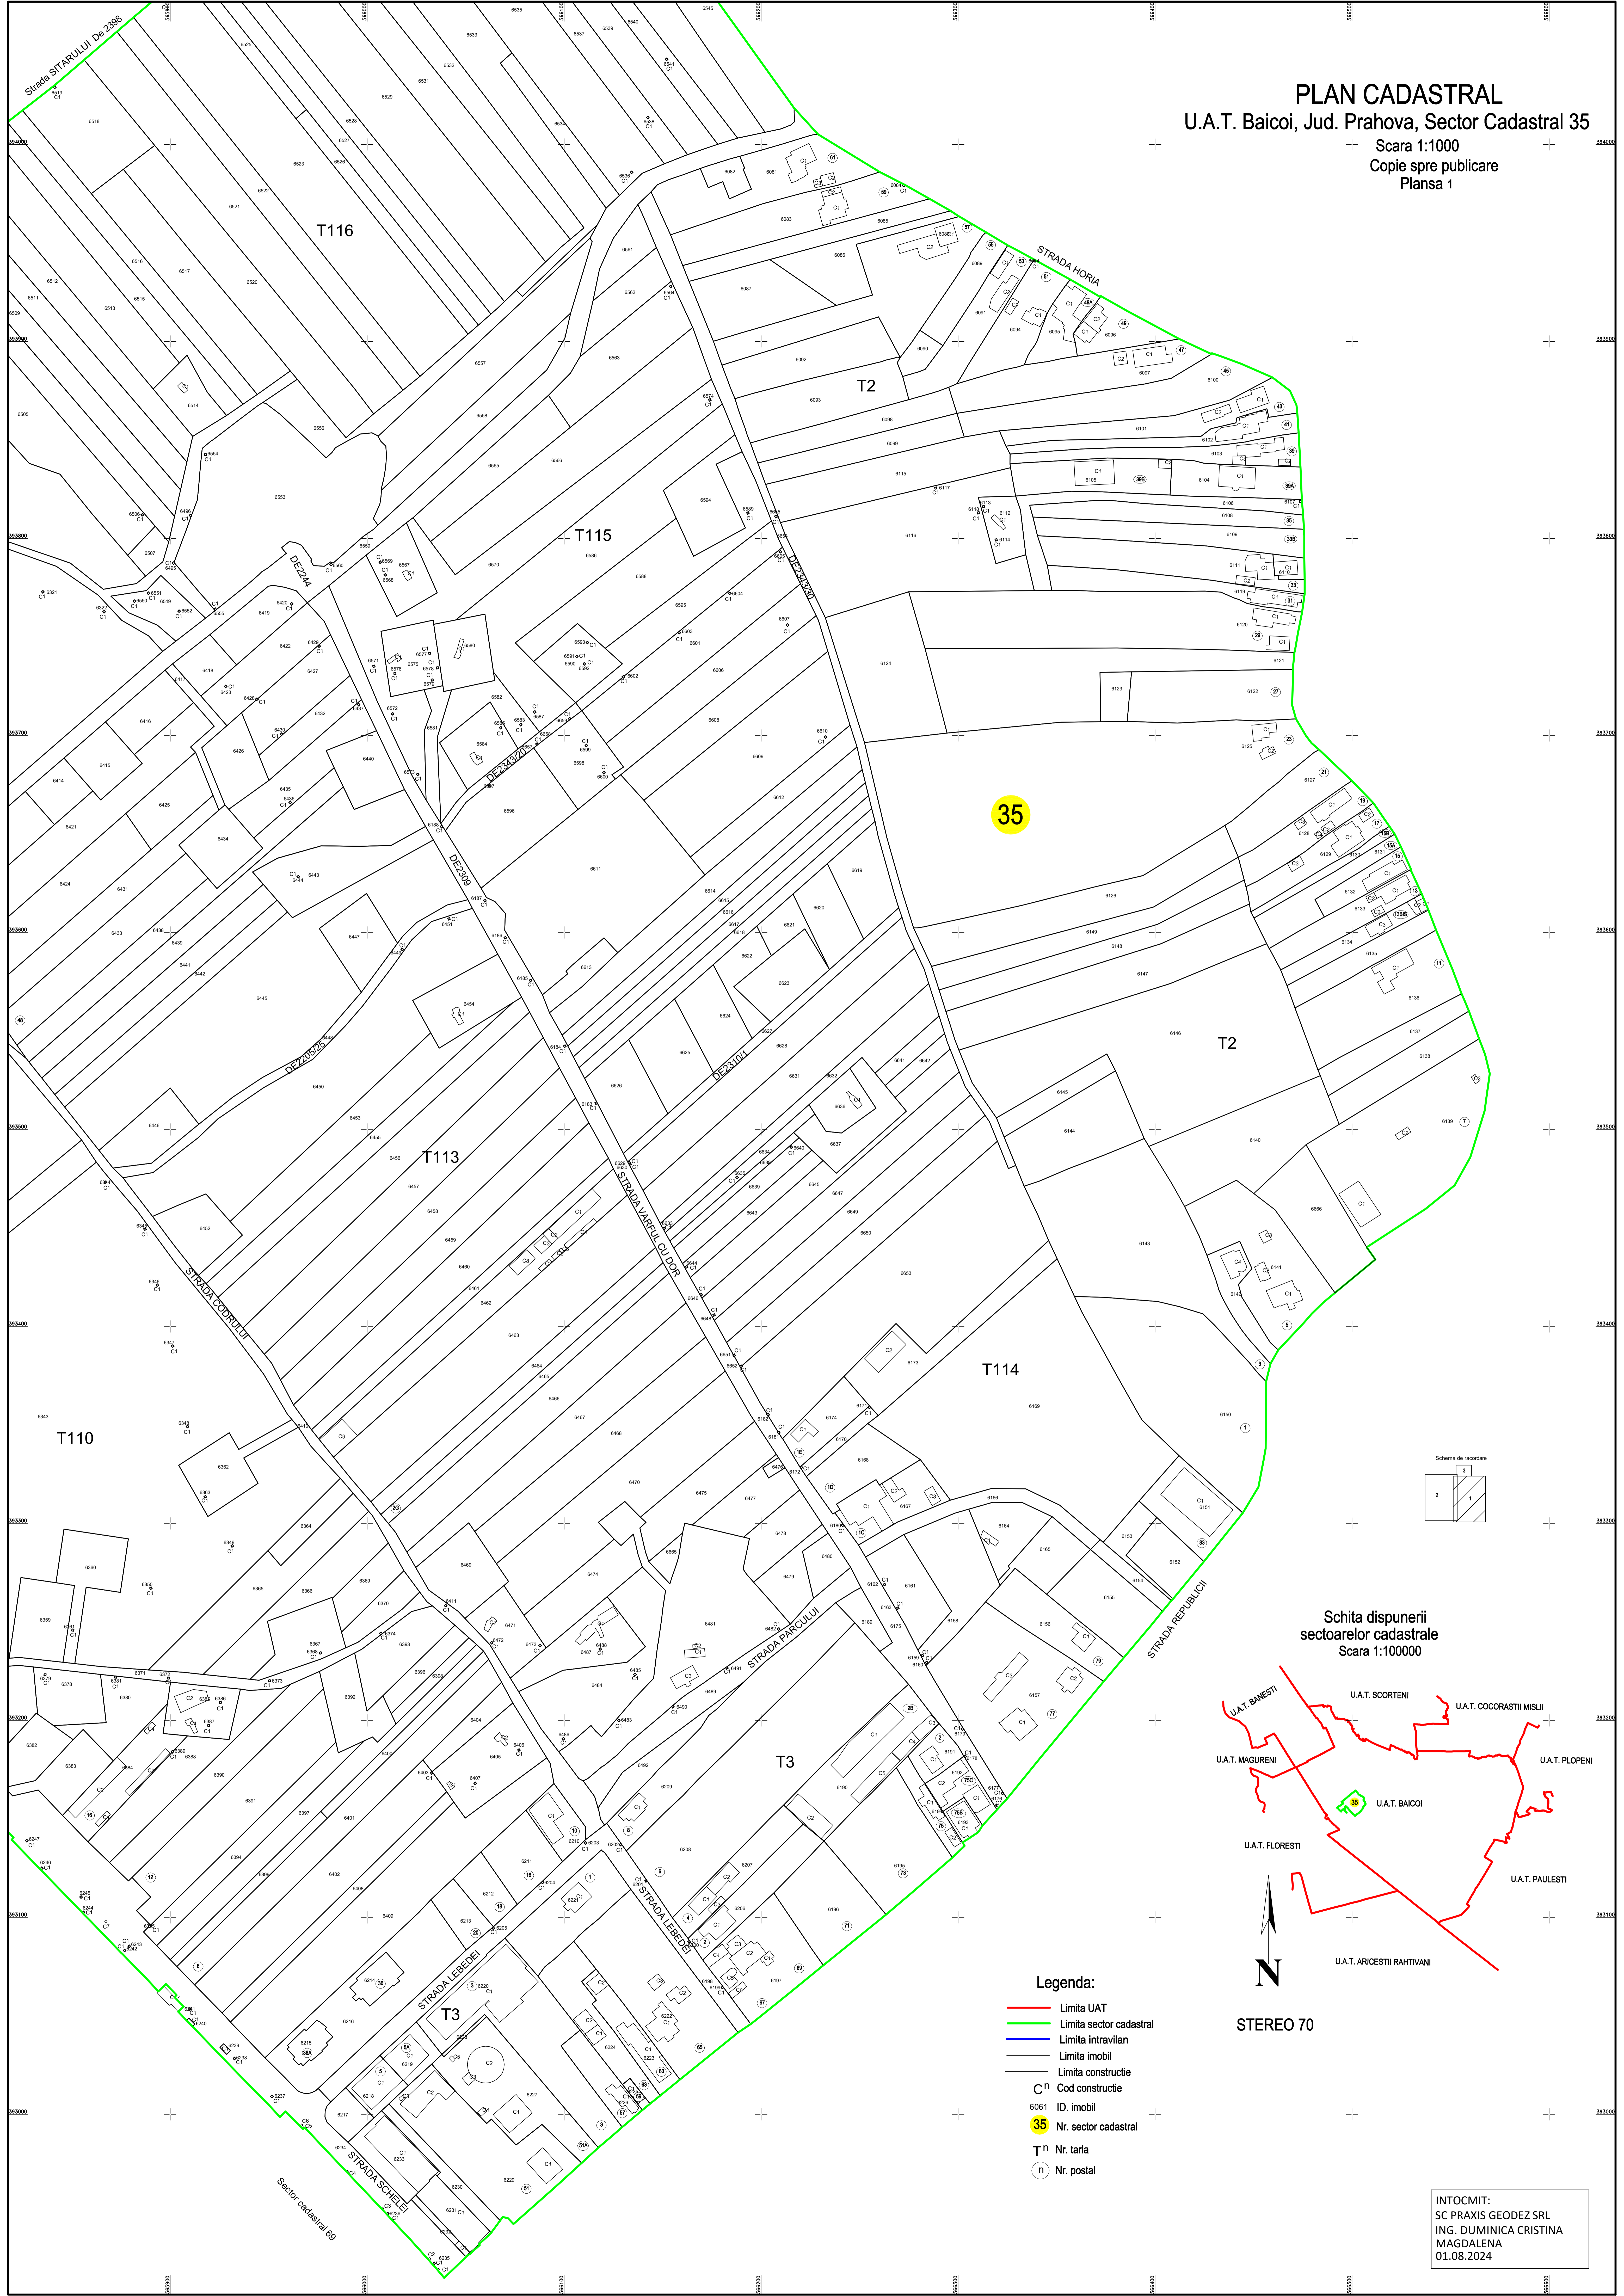

**PLAN CADASTRAL**  
 U.A.T. Baicoi, Jud. Prahova, Sector Cadastral 35  
 Scara 1:1000  
 Copie spre publicare  
 Plansa 1

35

**Schita dispunerii  
 sectoarelor cadastrale**  
 Scara 1:100000

**Legenda:**

- Limita UAT
- Limita sector cadastral
- Limita intravilan
- Limita imobil
- Limita constructie
- C<sup>n</sup> Cod constructie
- 6061 ID. imobil
- 35 Nr. sector cadastral
- T<sup>n</sup> Nr. tarla
- Ⓜ Nr. postal