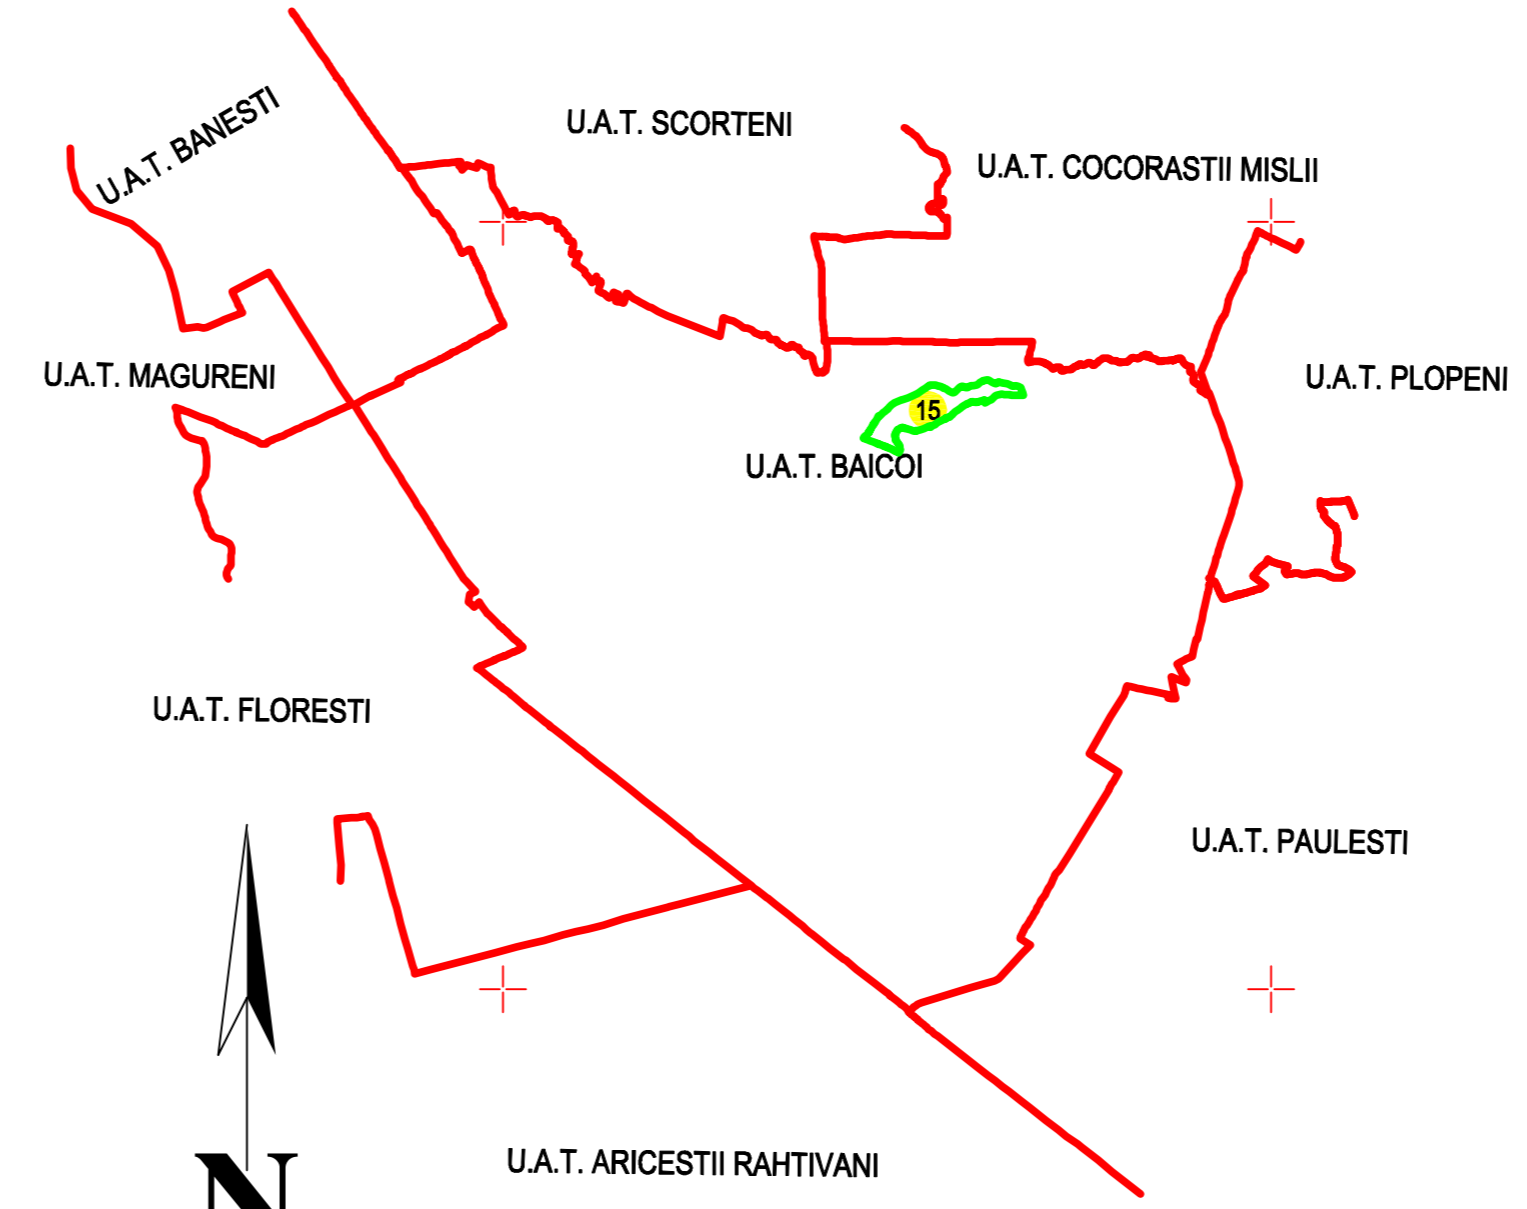

PLAN CADASTRAL
 U.A.T. Baicoi, Jud. Prahova, Sector Cadastral 15
 Scara 1:1000
 Copie spre publicare
 Plansa 2

**Schita dispunerii
 sectoarelor cadastrale**
 Scara 1:100000

Legenda:

- Limita UAT
- Limita sector cadastral
- Limita intravilan
- Limita imobil
- Limita constructie
- Cⁿ Cod constructie
- 7400 ID. imobil
- 15 Nr. sector cadastral
- Tⁿ Nr. tarla
- (n) Nr. postal
- Schema de racordare