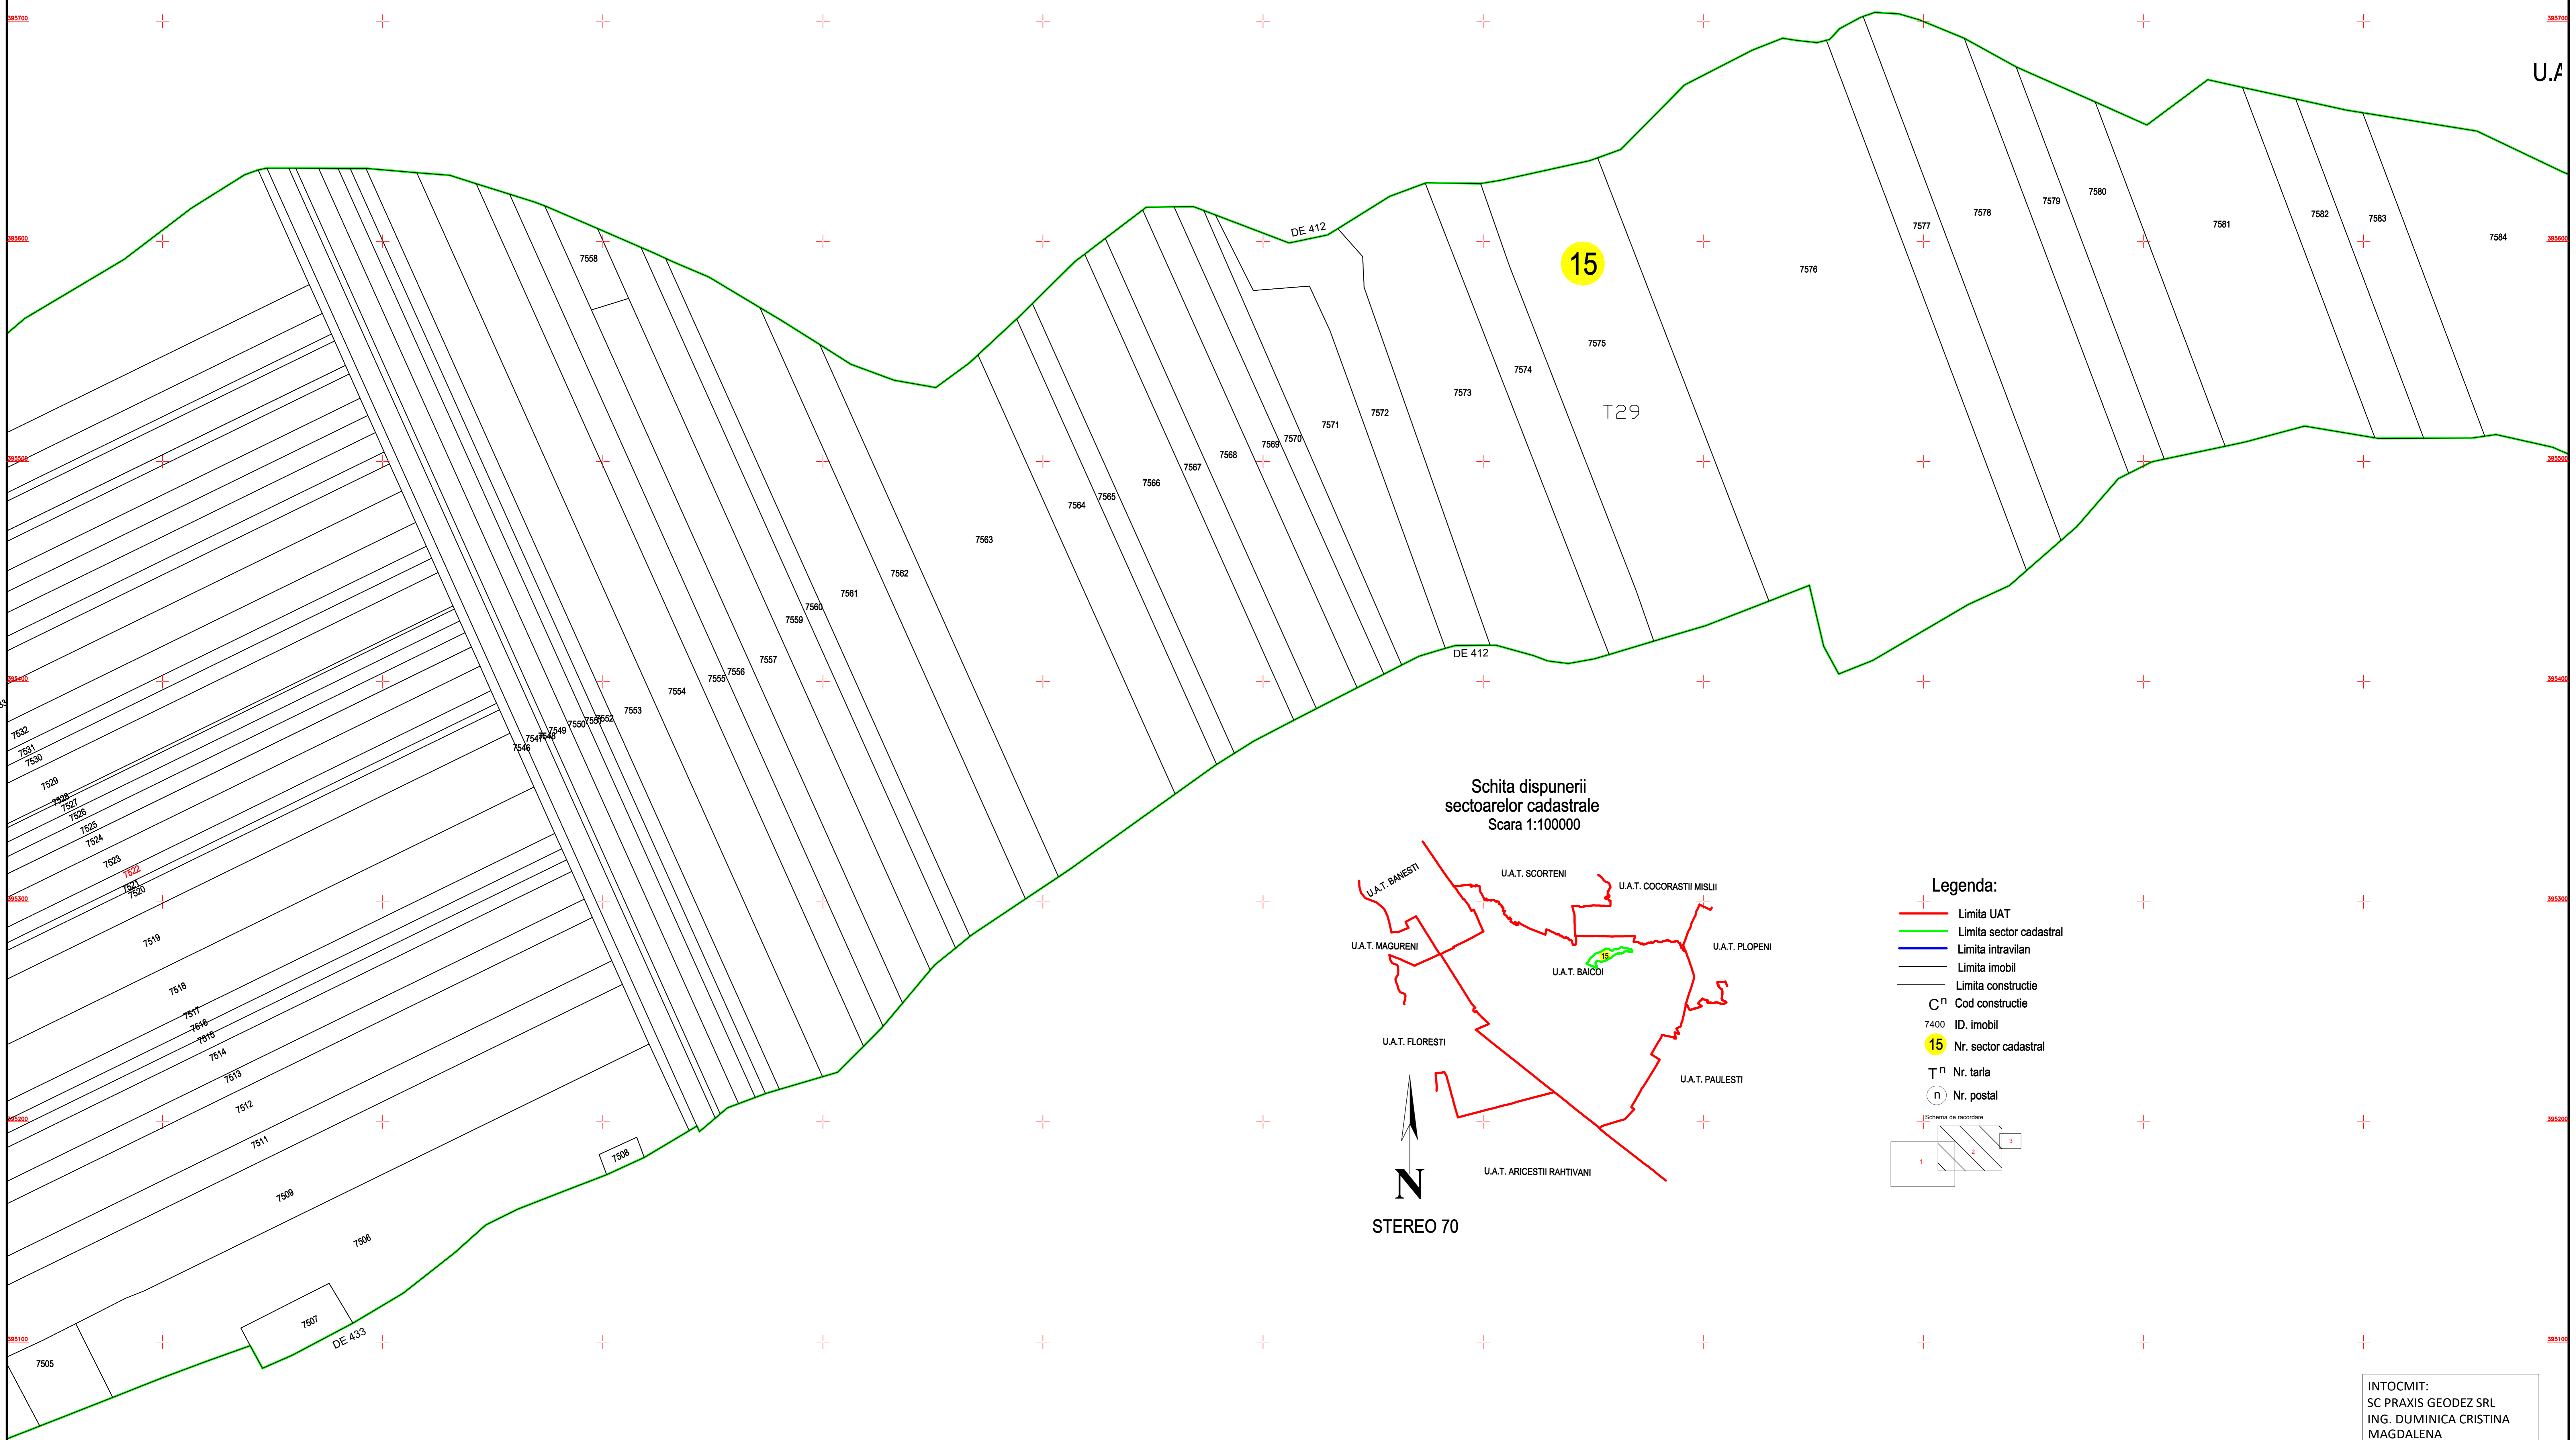

PLAN CADASTRAL
 U.A.T. Baicoi, Jud. Prahova, Sector Cadastral 15
 Scara 1:1000
 Copie spre publicare
 Plansa 2

**Schita dispunerii
 sectoarelor cadastrale**
 Scara 1:100000

Legenda:

- Limita UAT
- Limita sector cadastral
- Limita intravilan
- Limita imobil
- Limita constructie
- Cⁿ Cod constructie
- 7400 ID. imobil
- 15 Nr. sector cadastral
- Tⁿ Nr. tarla
- (n) Nr. postal
- Schema de racordare