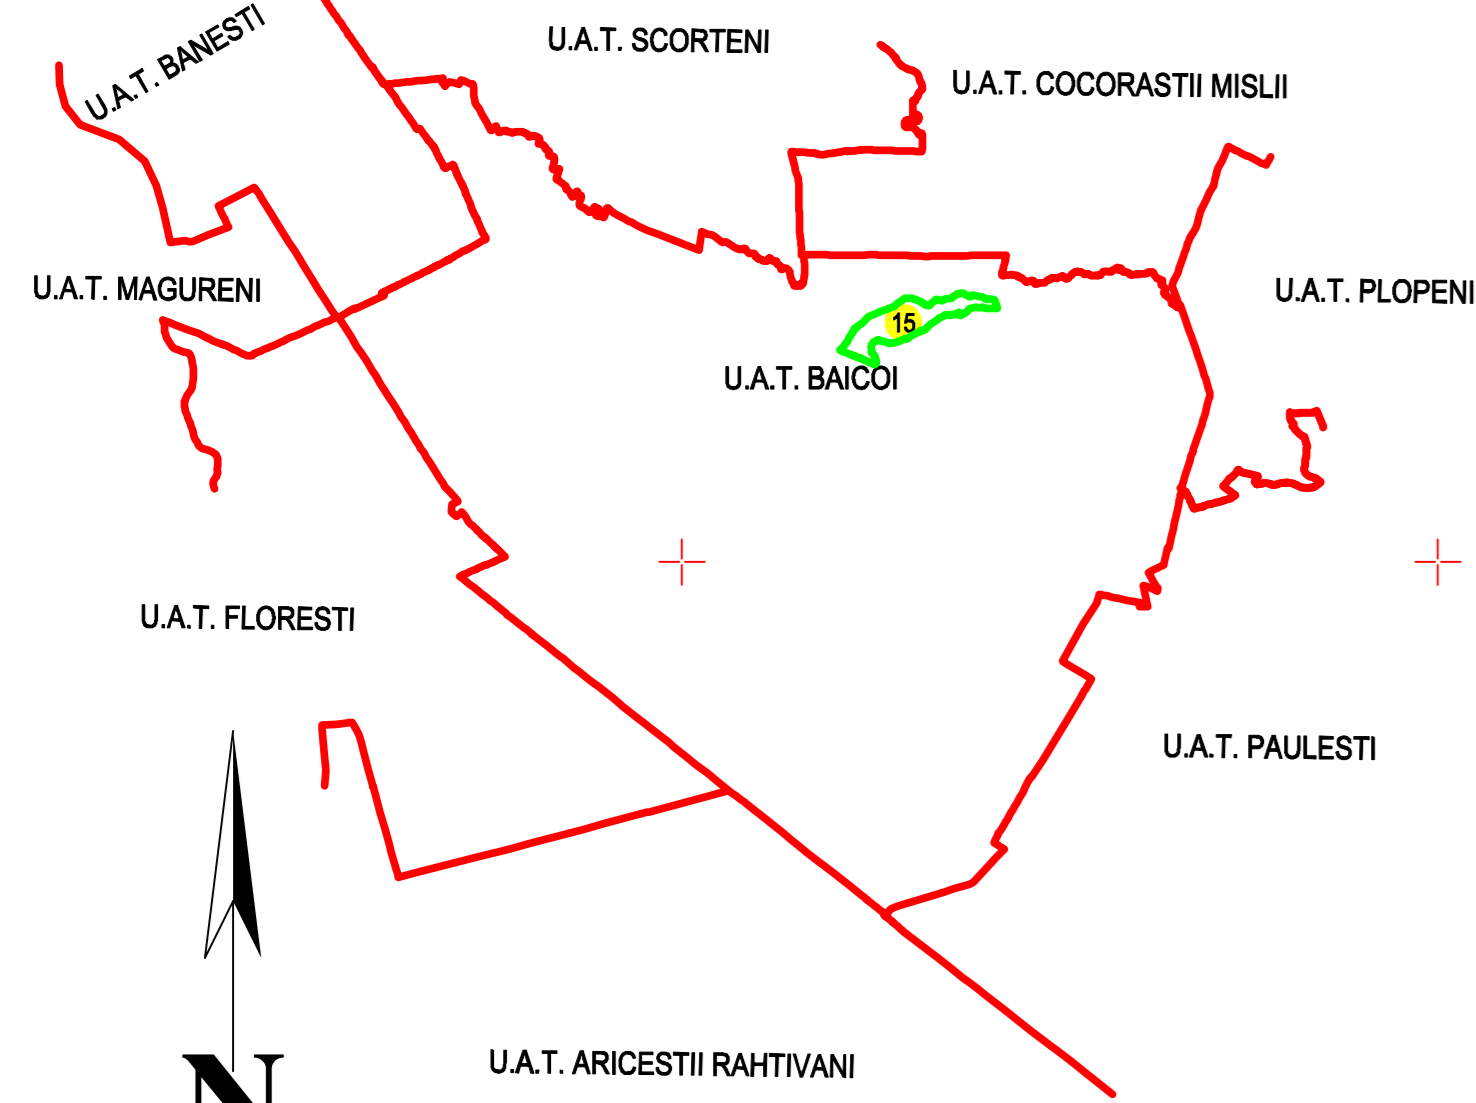

PLAN CADASTRAL
U.A.T. Baicoi, Jud. Prahova, Sector Cadastral 15
Scara 1:1000
Copie spre publicare
Plansa 1

Schita dispunerii
sectoarelor cadastrale
Scara 1:100000

Legenda:

- Limita UAT
- Limita sector cadastral
- Limita intravilan
- Limita imobil
- Limita constructie
- C Cod constructie
- 7400 ID. imobil
- 15 Nr. sector cadastral
- T Nr. tarla
- n Nr. postal

Schema de racordare