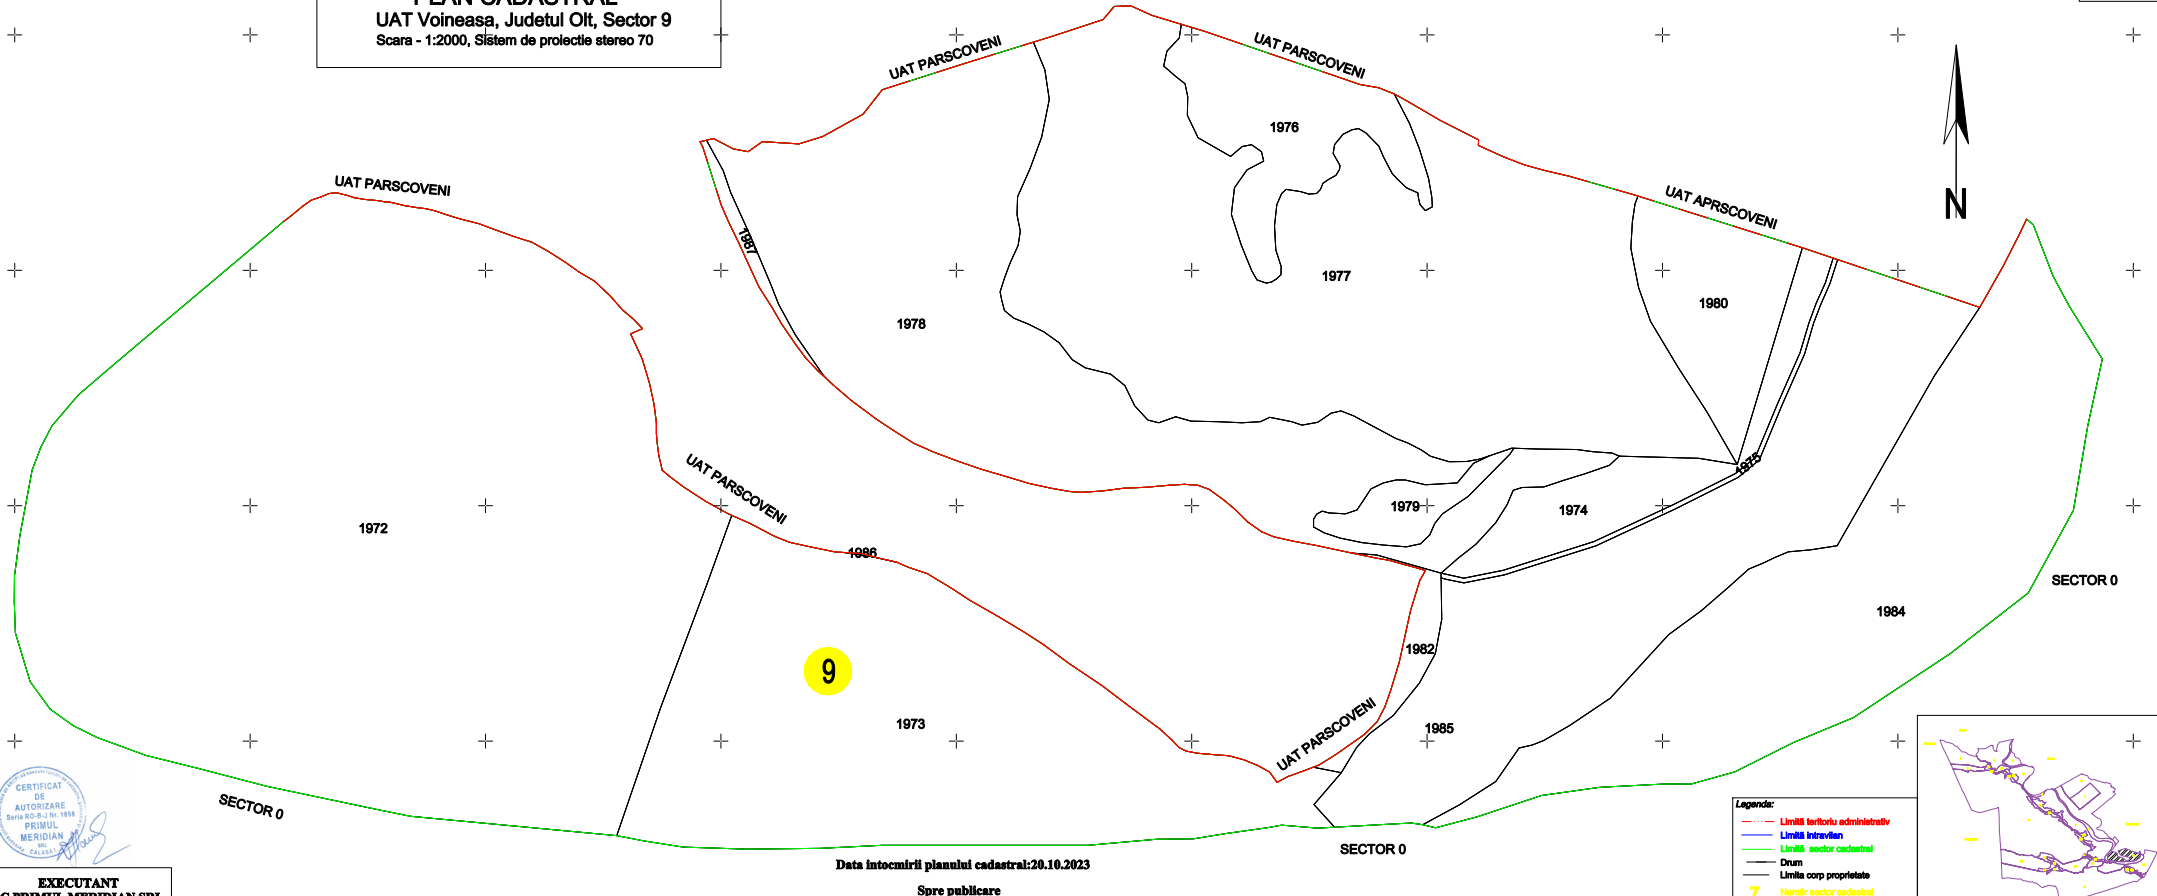

PLAN CADASTRAL
UAT Voineasa, Judetul Olt, Sector 9
Scara - 1:2000, Sistem de proiectie stereo 70

EXECUTANT
SC PRIMUL MERIDIAN SRL

Data întocmirii planului cadastral: 20.10.2023
Spre publicare

- Legenda:**
- Limită teritoriu administrativ
 - Limită intravilan
 - Limită sector cadastral
 - Drum
 - Limita corp proprietate
 - 7 Număr sector cadastral
 - Identificator corp proprietate