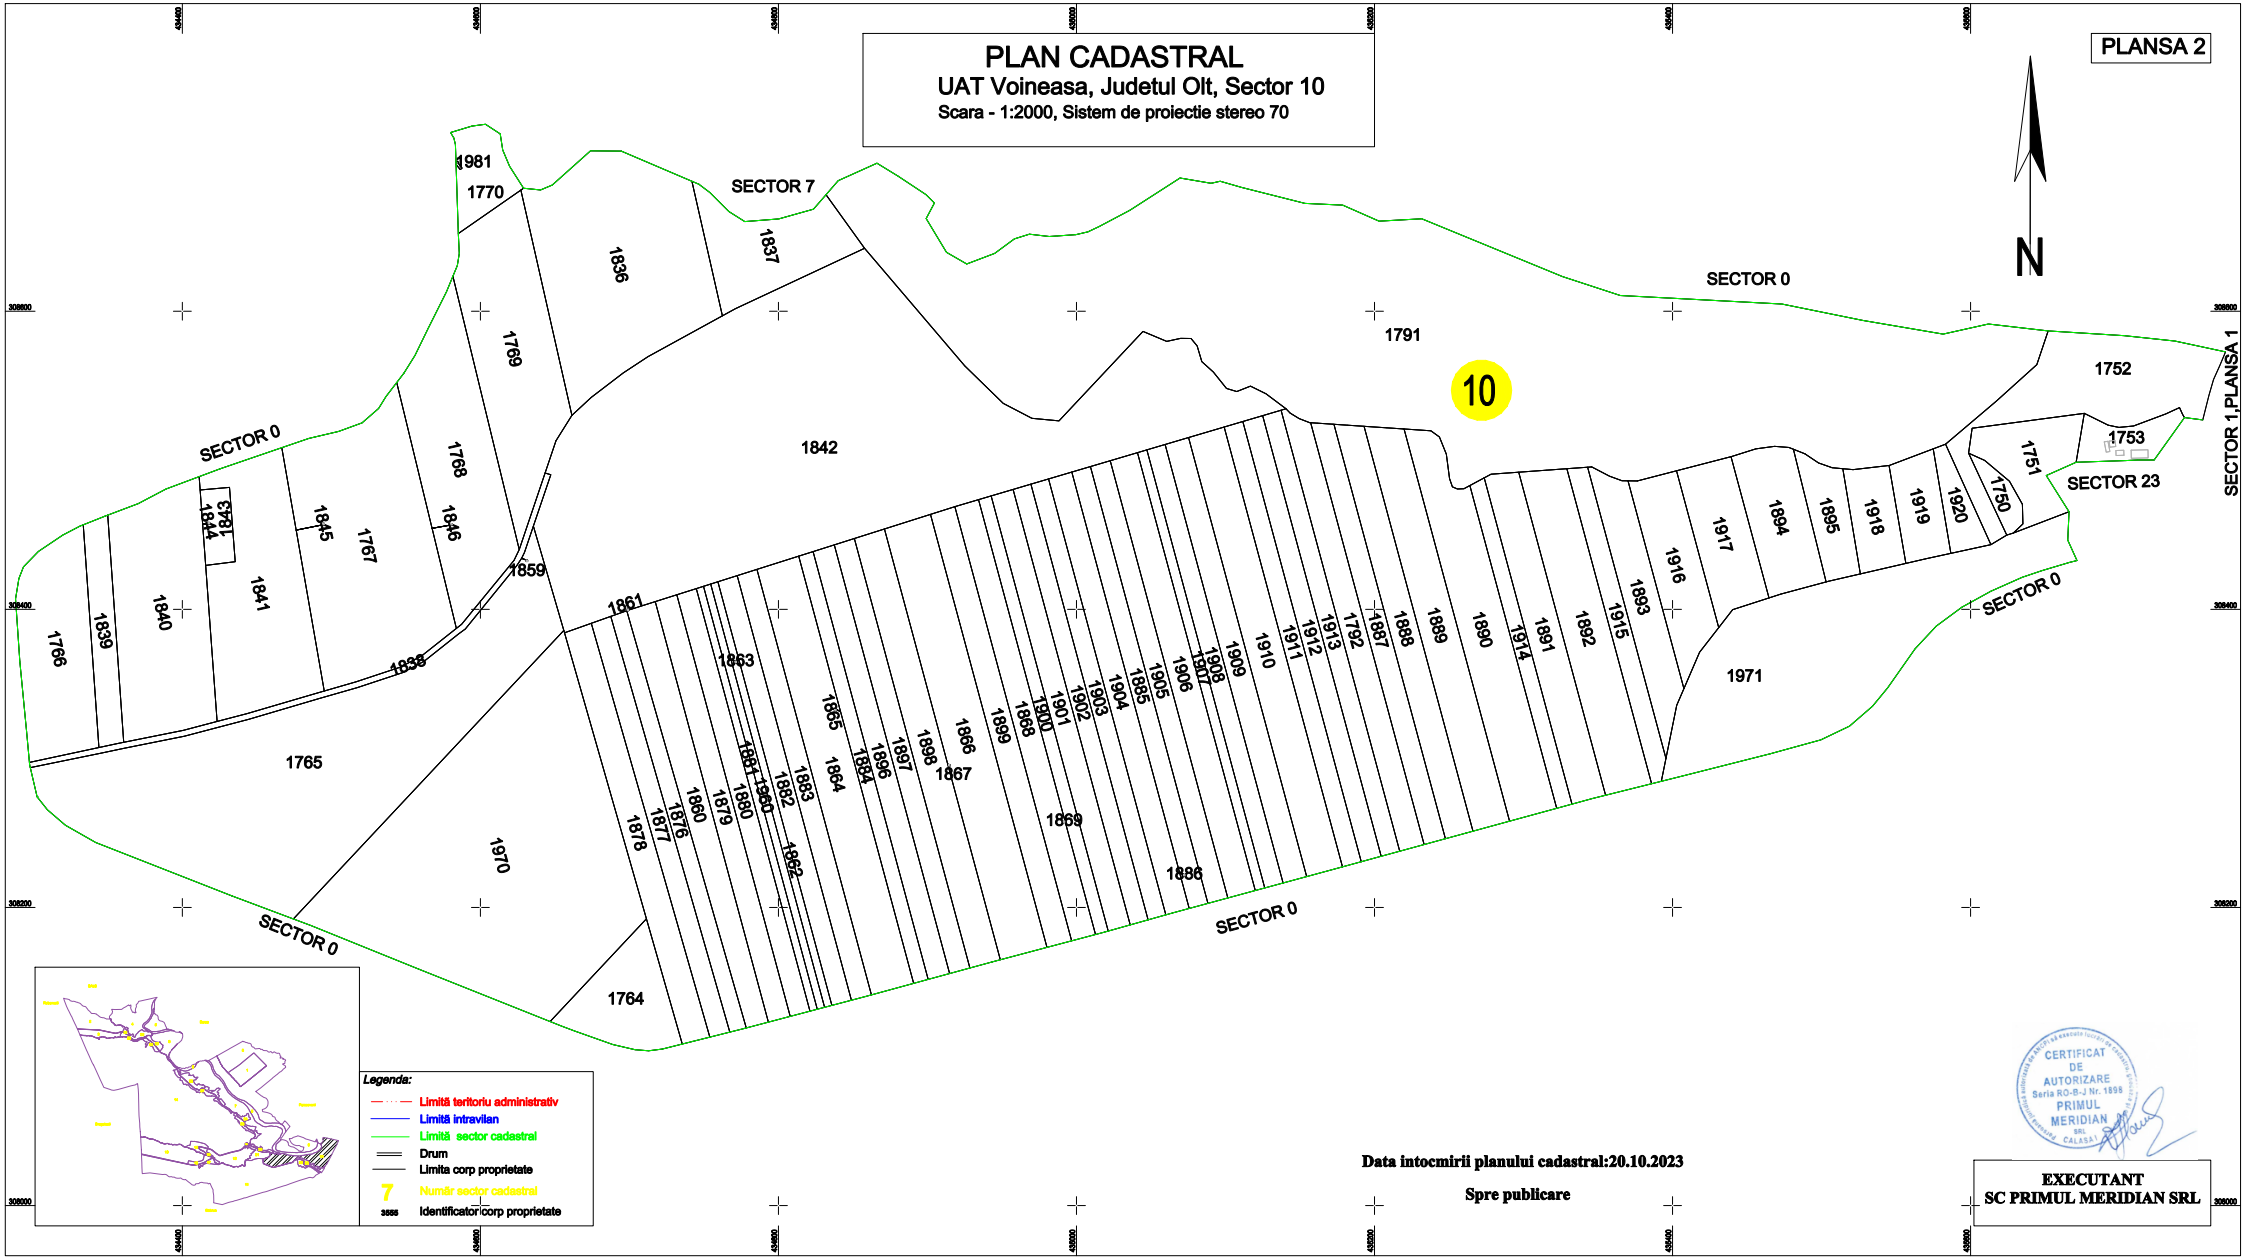

PLAN CADASTRAL
 UAT Voineasa, Județul Olt, Sector 10
 Scara - 1:2000, Sistem de proiectie stereo 70

- Legenda:**
- Limită teritoriului administrativ
 - Limită intravilan
 - Limită sector cadastral
 - Drum
 - Limita corp proprietate
 - 7 Număr sector cadastral
 - Identificator/corp proprietate

Data întocmirii planului cadastral: 20.10.2023

Spre publicare

EXECUTANT
SC PRIMUL MERIDIAN SRL