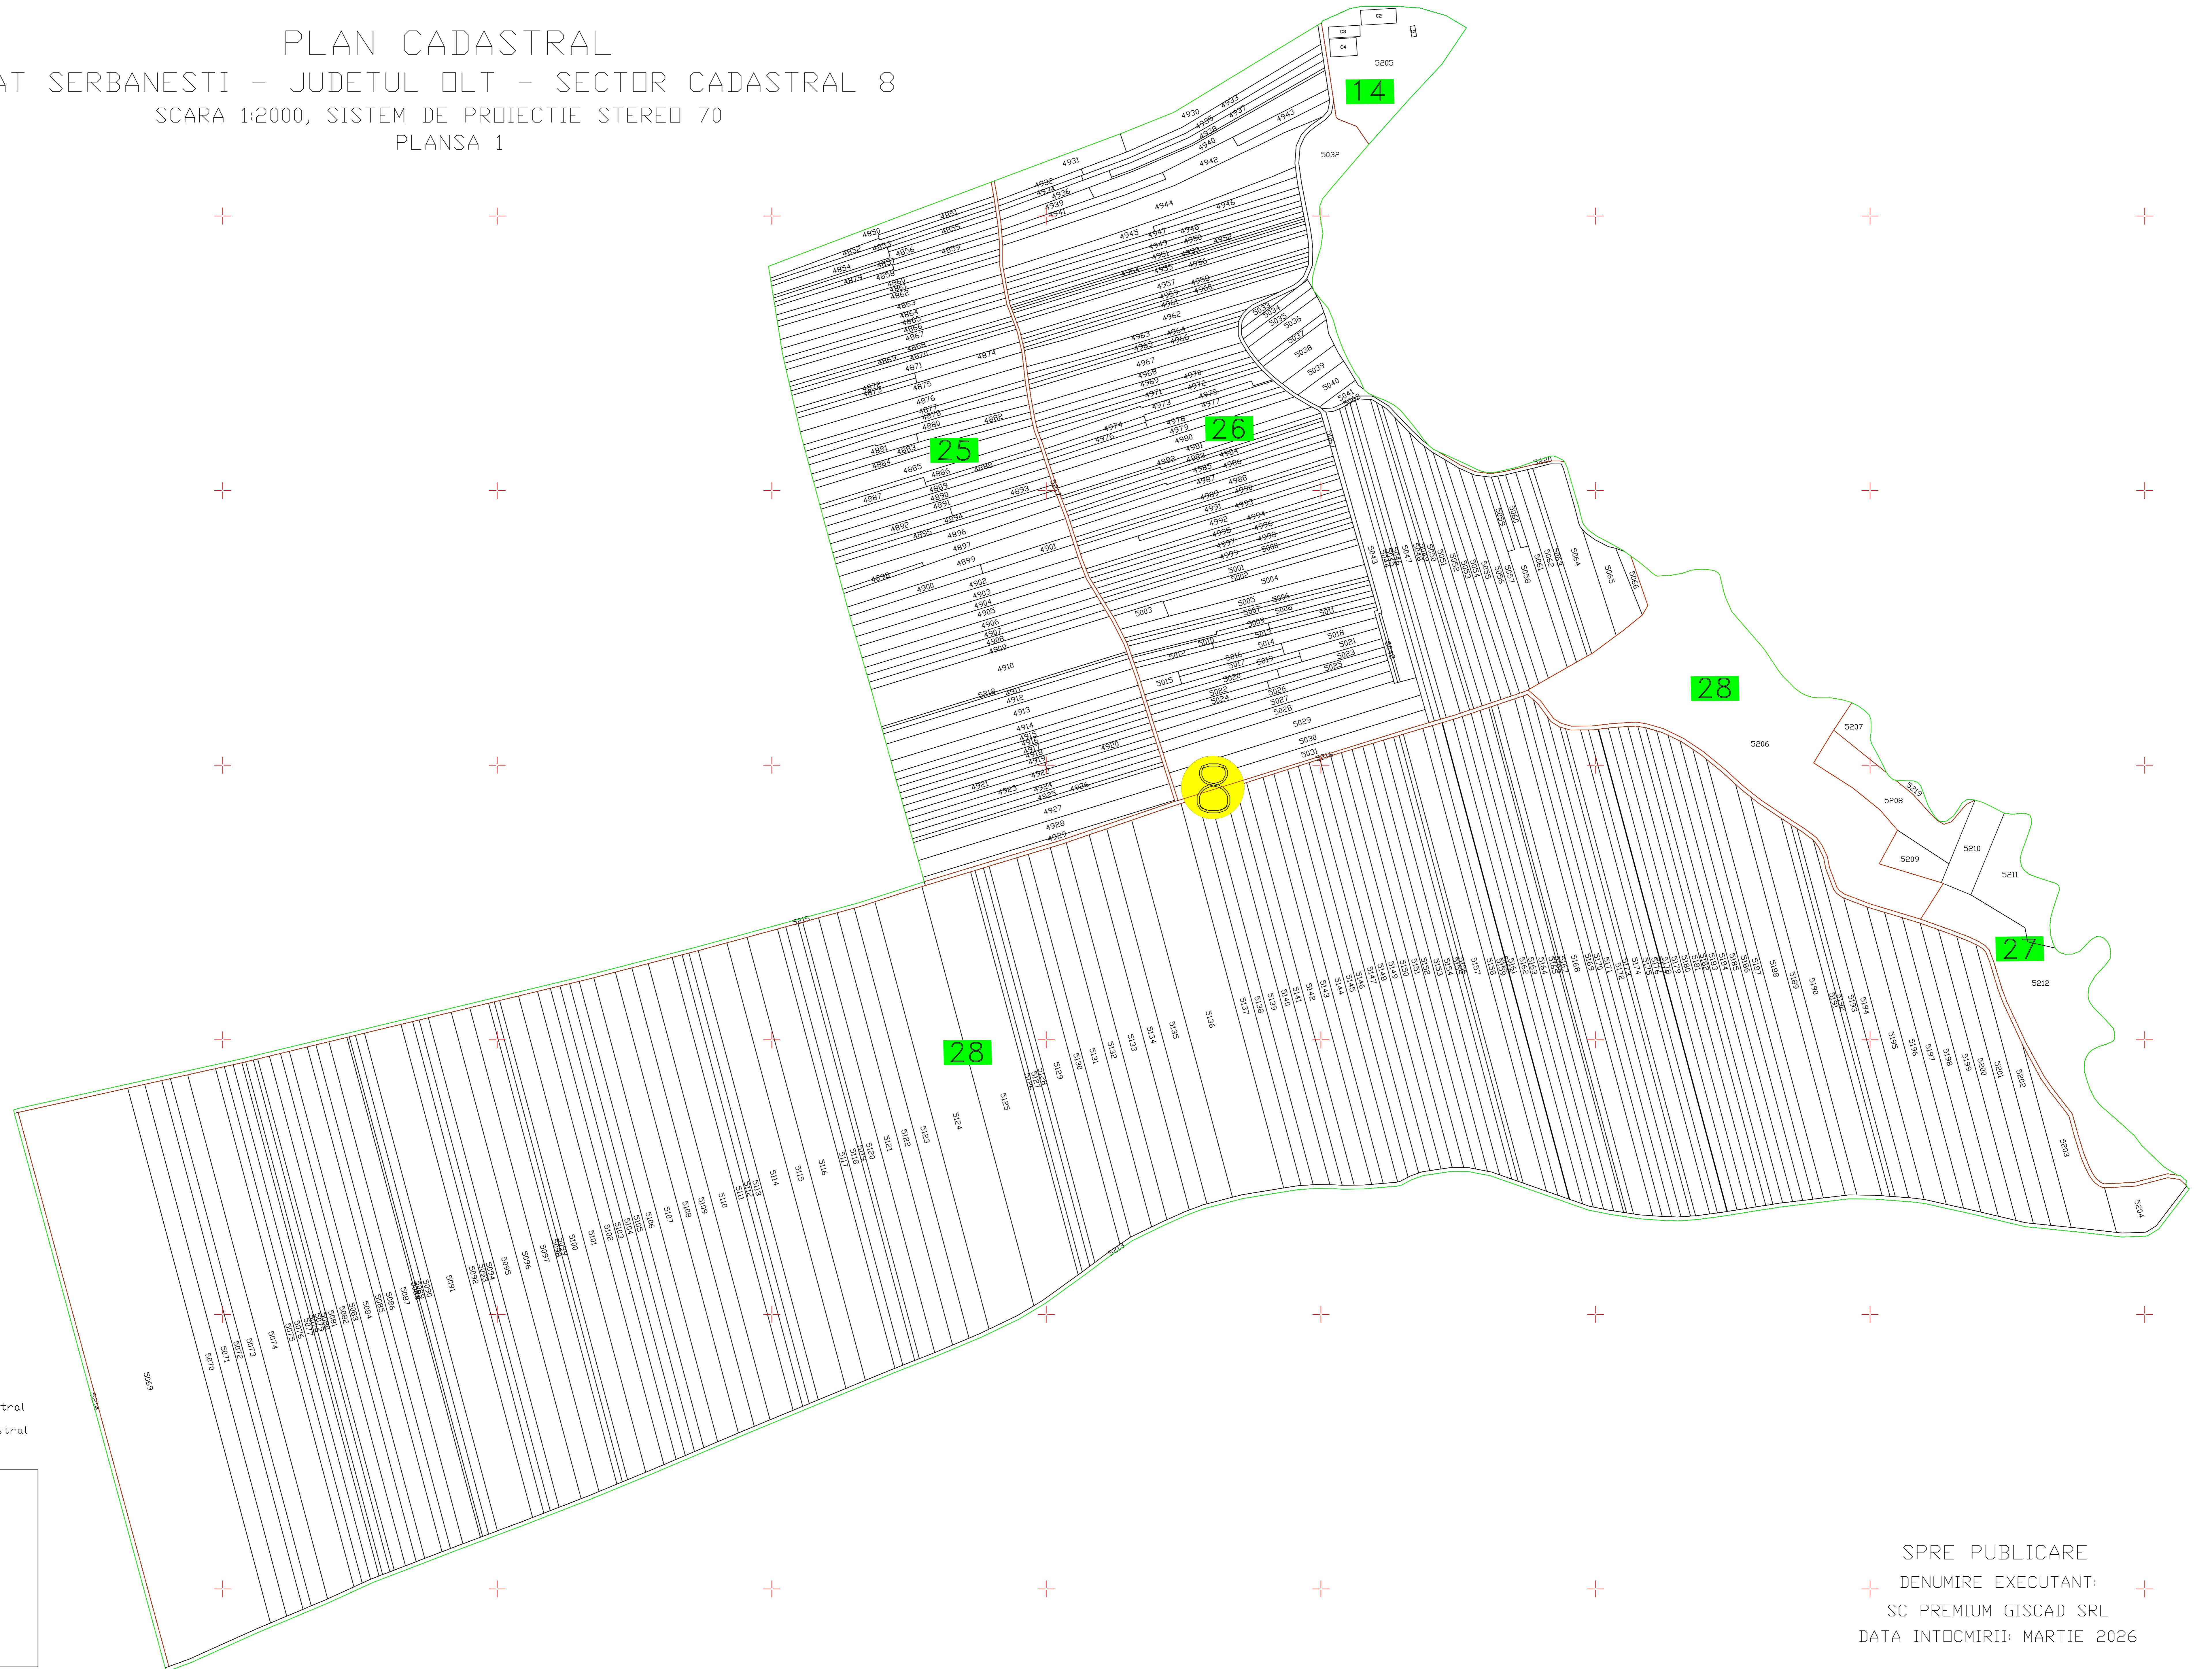

PLAN CADASTRAL
UAT SERBANESTI - JUDETUL OLT - SECTOR CADASTRAL 8
SCARA 1:2000, SISTEM DE PROIECTIE STEREO 70
PLANSA 1

Legenda:
— Limita sector cadastral
— Limita imobil
● Numar sector cadastral
● ID imobil

SPRE PUBLICARE
+ DENUMIRE EXECUTANT: +
SC PREMIUM GISCAD SRL
DATA INTOCMIRII: MARTIE 2026