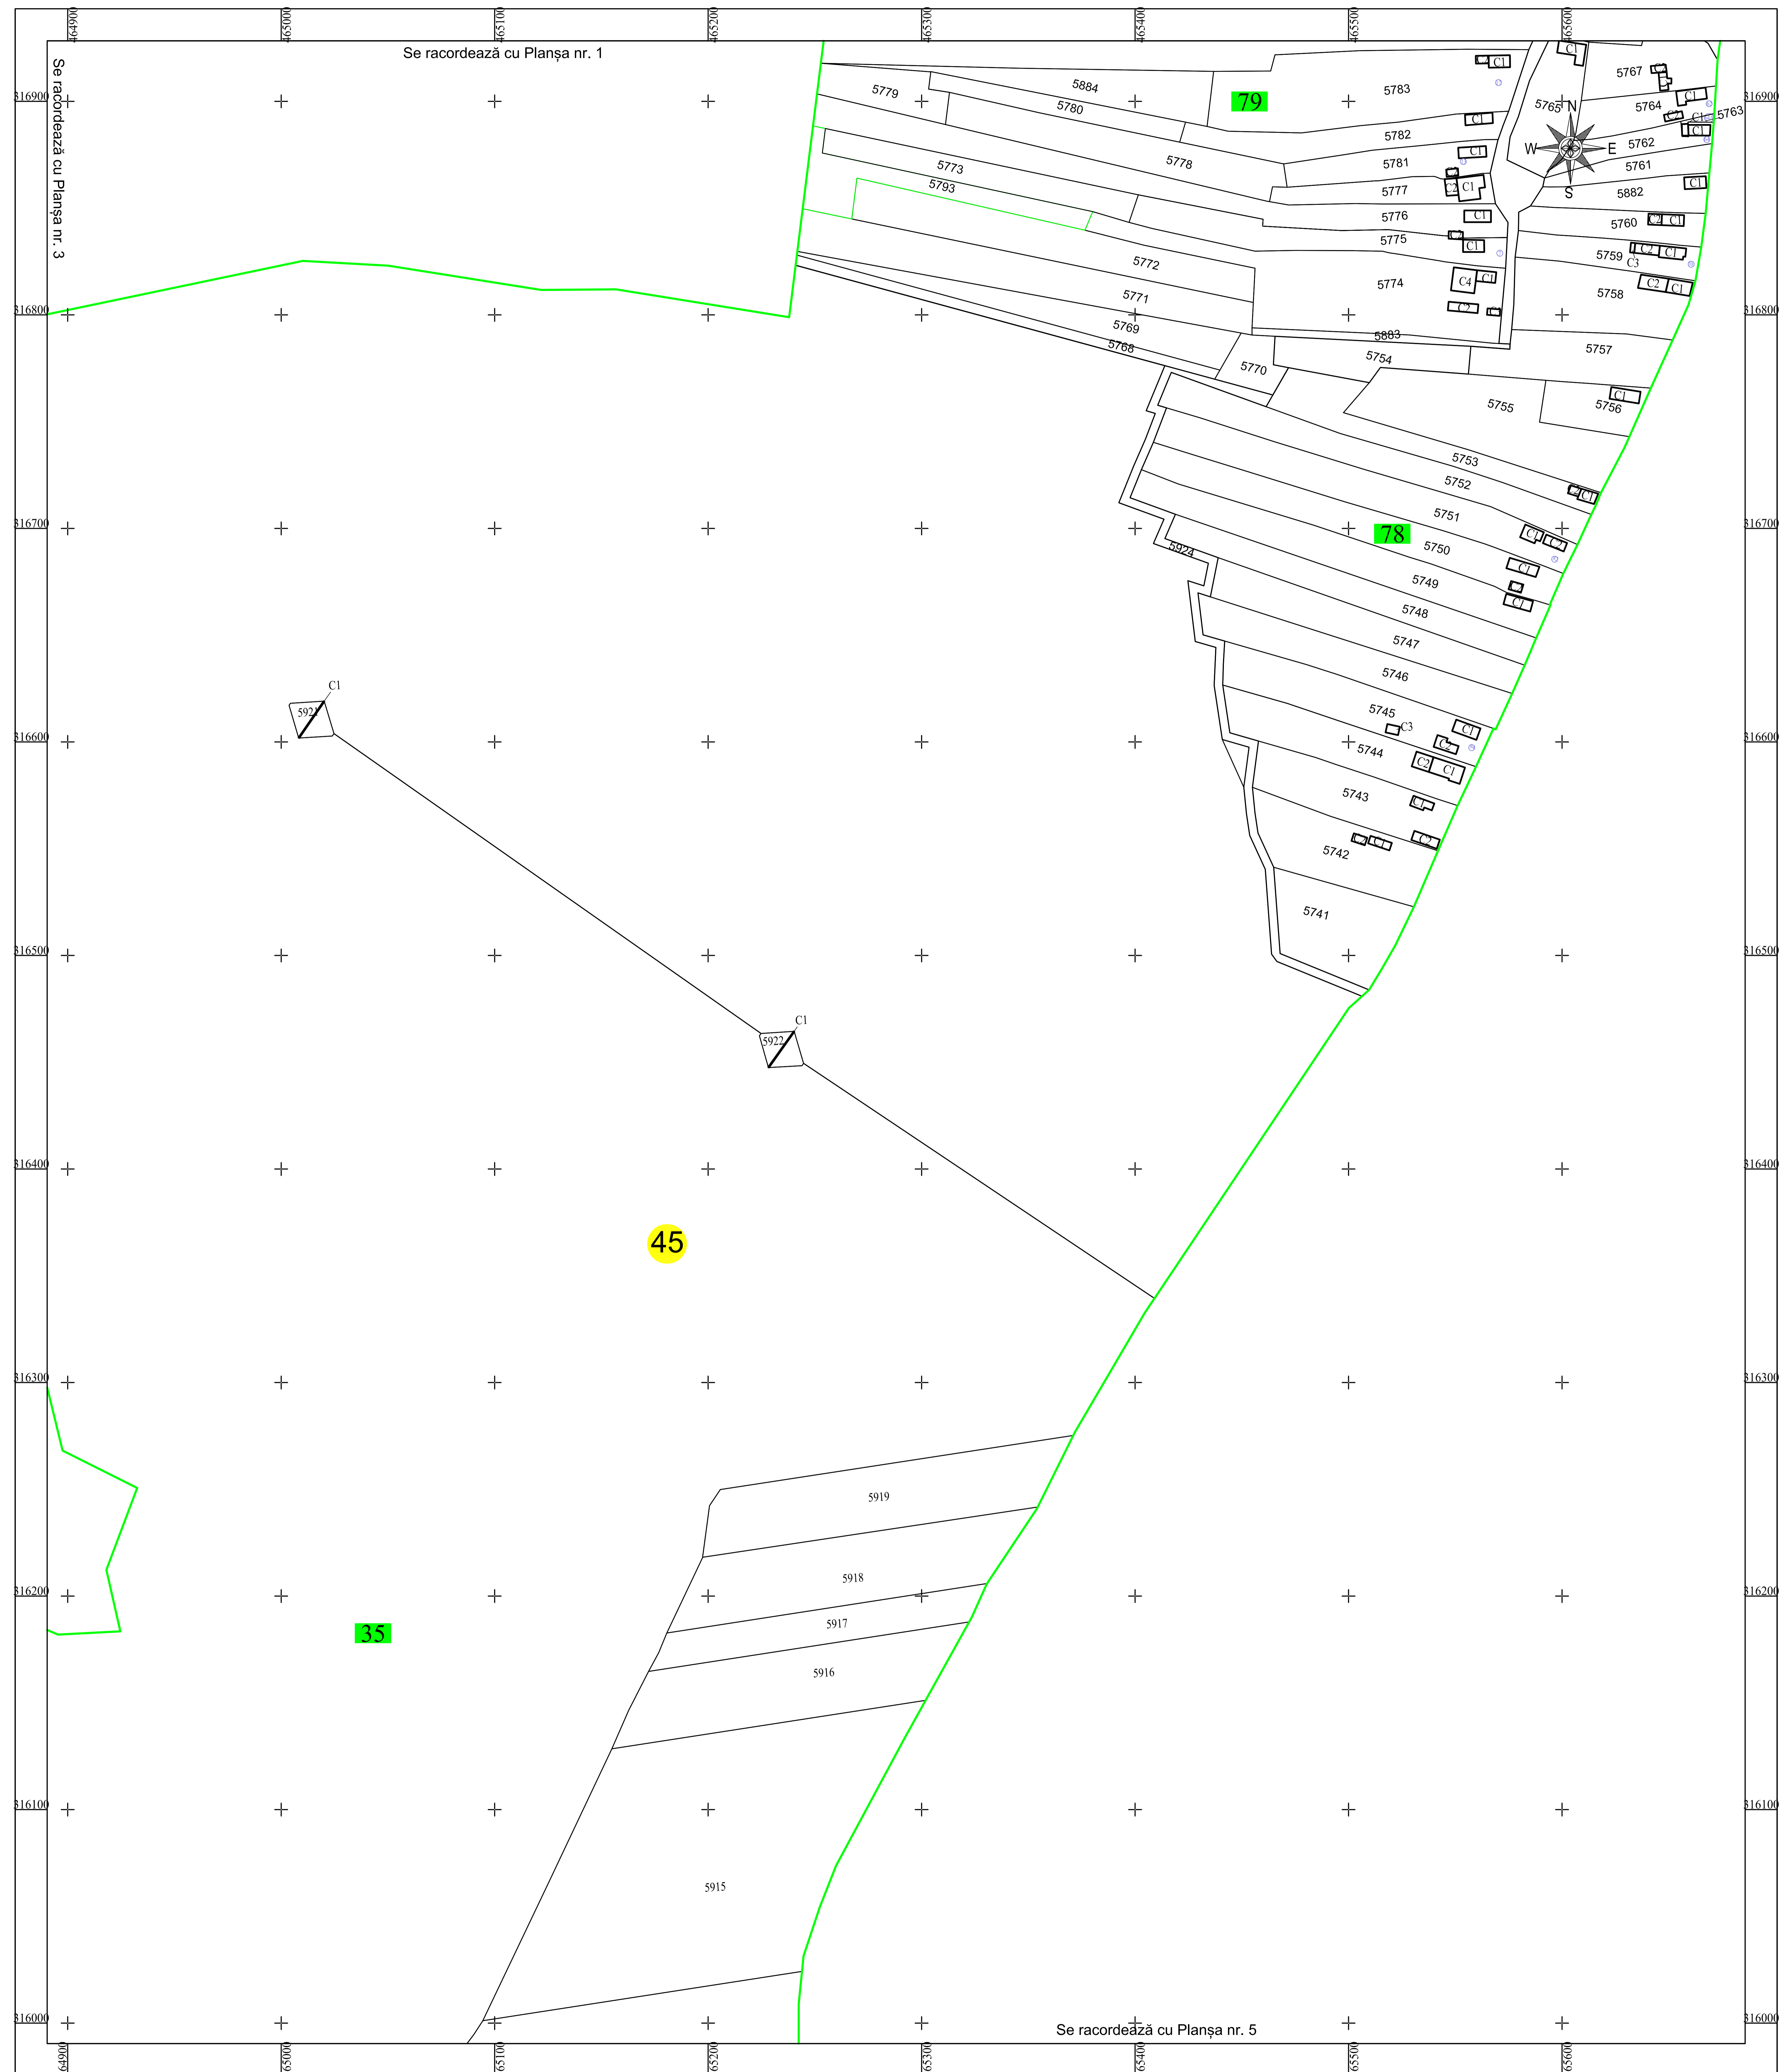

# PLAN CADASTRAL JUDEȚUL OLT- UAT SCHITU

Sectorul Cadastral Nr. 45

Scara 1:1000

Sistem de proiectie STEREO 70

Planșa Nr. 2/5

## LEGENDĂ

	Limita Sector Cadastral
	Limita Intravilan
	Limita UAT
	Limita Tarla
	Limita imobil
	Limita Constructii
	Constructii
	46 Numar Sector Cadastral
	52 Numar Tarla
	53 Numar postal
	5915 ID imobil

Disponerea planselor:

Scara = 1:2000  
1 cm pe plan = 20 m pe teren

Spre publicare

EXECUTANT  
SC ONETOP GEODESY SRL

Beneficiar:  
COMUNA SCHITU

Scara  
1:1000  
Data  
Septembrie 2022

PNCCF: Serviciul de inregistrare  
sistematică în Sistemul Integrat de  
Cadastru și Carte Funciara a  
imobilelor situate în UAT SCHITU  
din județul OLT

Planșa  
Nr: 2