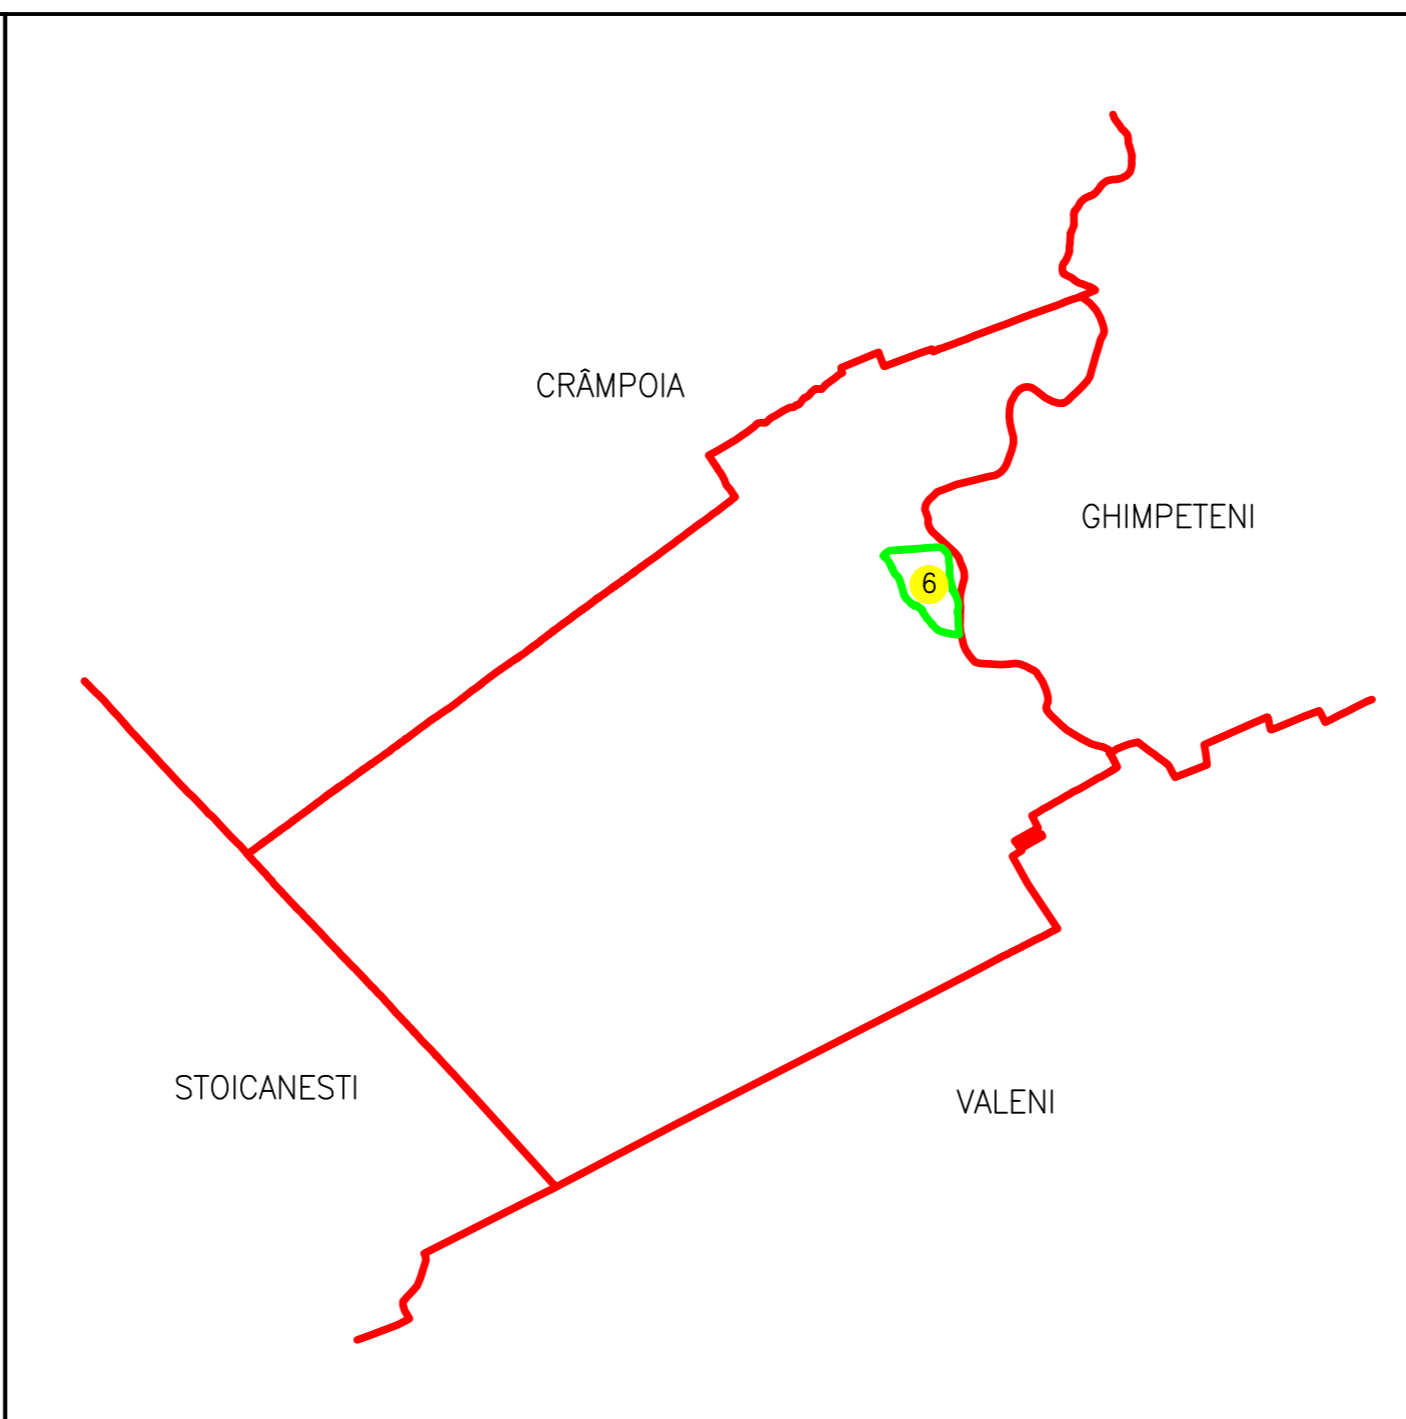

PLAN CADASTRAL
 UAT Nicolae Titulescu, Judetul OLT, sectorul cadastral 6
 Scara 1:1000

Spre publicare

Plansa nr. 2

Sistem de proiectie STEREOGRAFIC 1970

LEGENDA

- Limita UAT si terorii vecine
- Limita sector cadastral
- Limita imobil
- 6 Numar sector cadastral
- 70 Numar tarla
- 1409 ID imobil
- Comuna N. Titulescu – domeniul privat
- Comuna N. Titulescu – rezerva
- Comuna N. Titulescu – drum exploatare

EXECUTANT
 S.C. PRO GEODEZIC S.R.L.
 Seria RO-B-I, Nr. 1302, CLASA III

GROSU MARIAN
 Seria RO-VL-F
 Nr. 0054
 CATEGORIA B

Data: Mai 2022