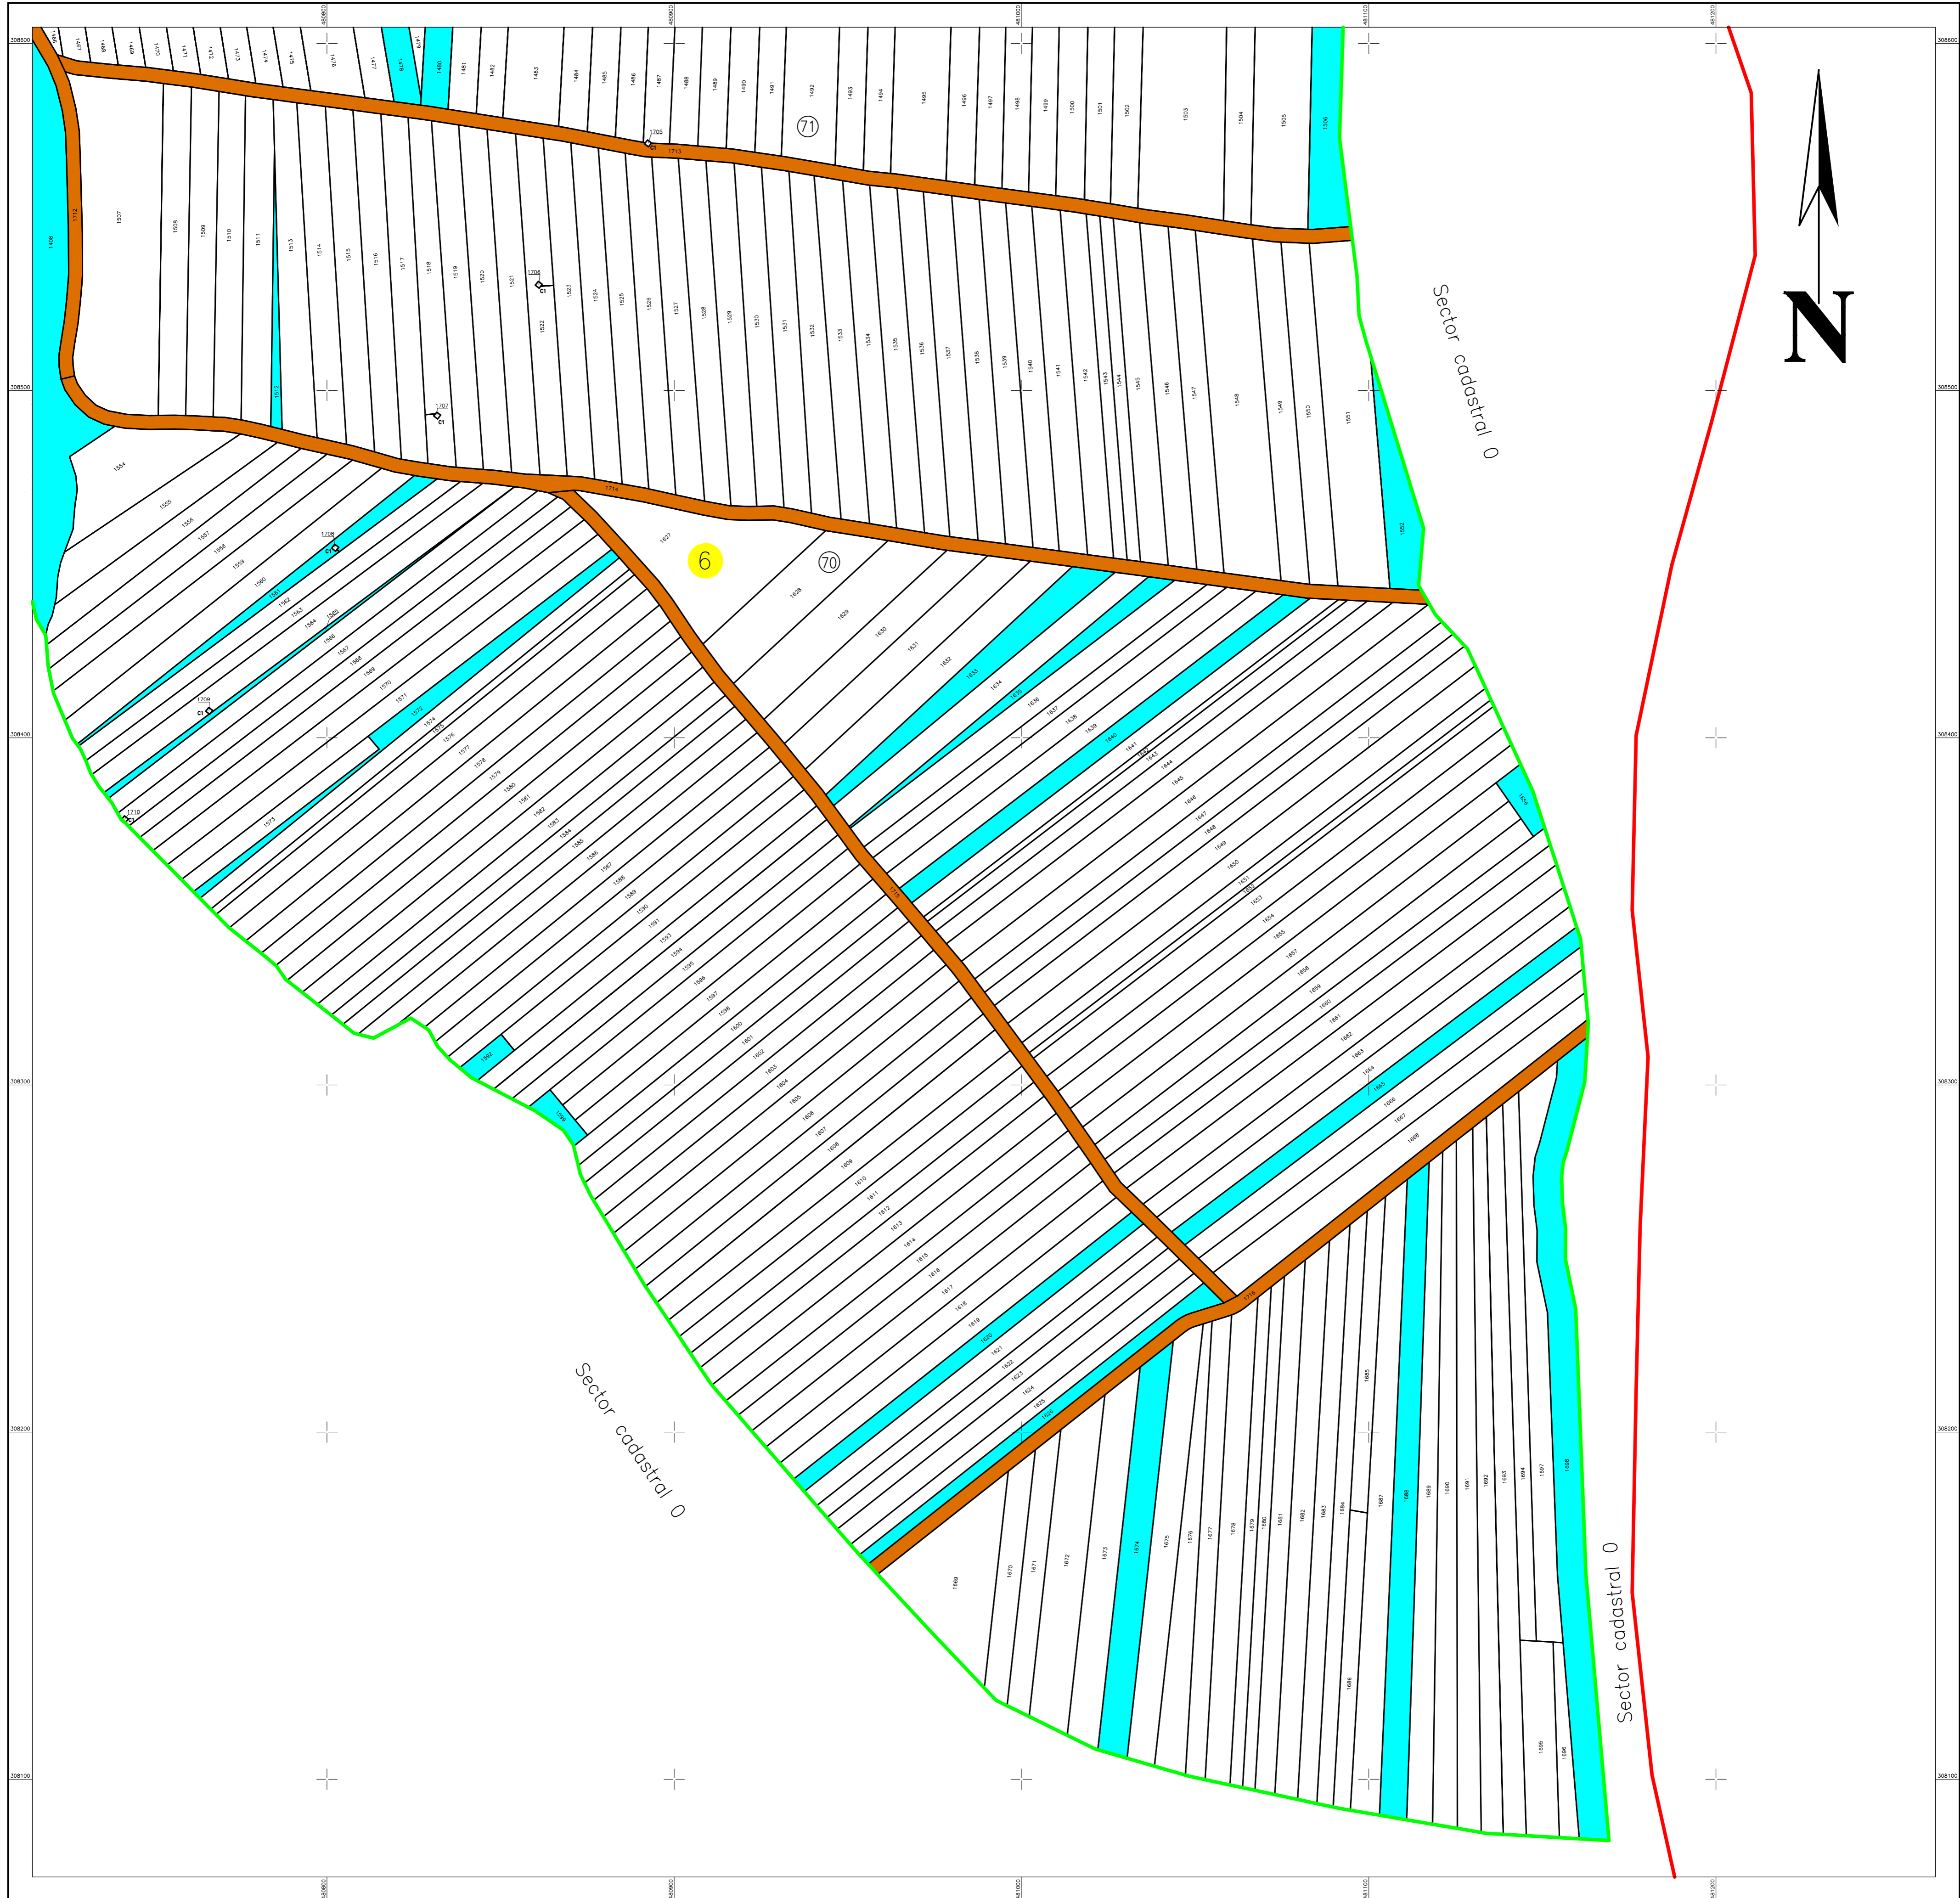

PLAN CADASTRAL
 UAT Nicolae Titulescu, Judetul OLT, sectorul cadastral 6
 Scara 1:1000

Spre publicare

Plansa nr. 2

Sistem de proiectie STEREOGRAFIC 1970

LEGENDA

- Limita UAT si terorii vecine
- Limita sector cadastral
- Limita imobil
- 6 Numar sector cadastral
- 70 Numar tarla
- 1409 ID imobil
- Comuna N. Titulescu – domeniul privat
- Comuna N. Titulescu – rezerva
- Comuna N. Titulescu – drum exploatare

EXECUTANT
 S.C. PRO GEODEZIC S.R.L.
 Seria RO-B-I, Nr. 1302, CLASA III

GROSU MARIAN
 Seria RO-VL-F
 Nr. 0054
 CATEGORIA B

Data: Mai 2022