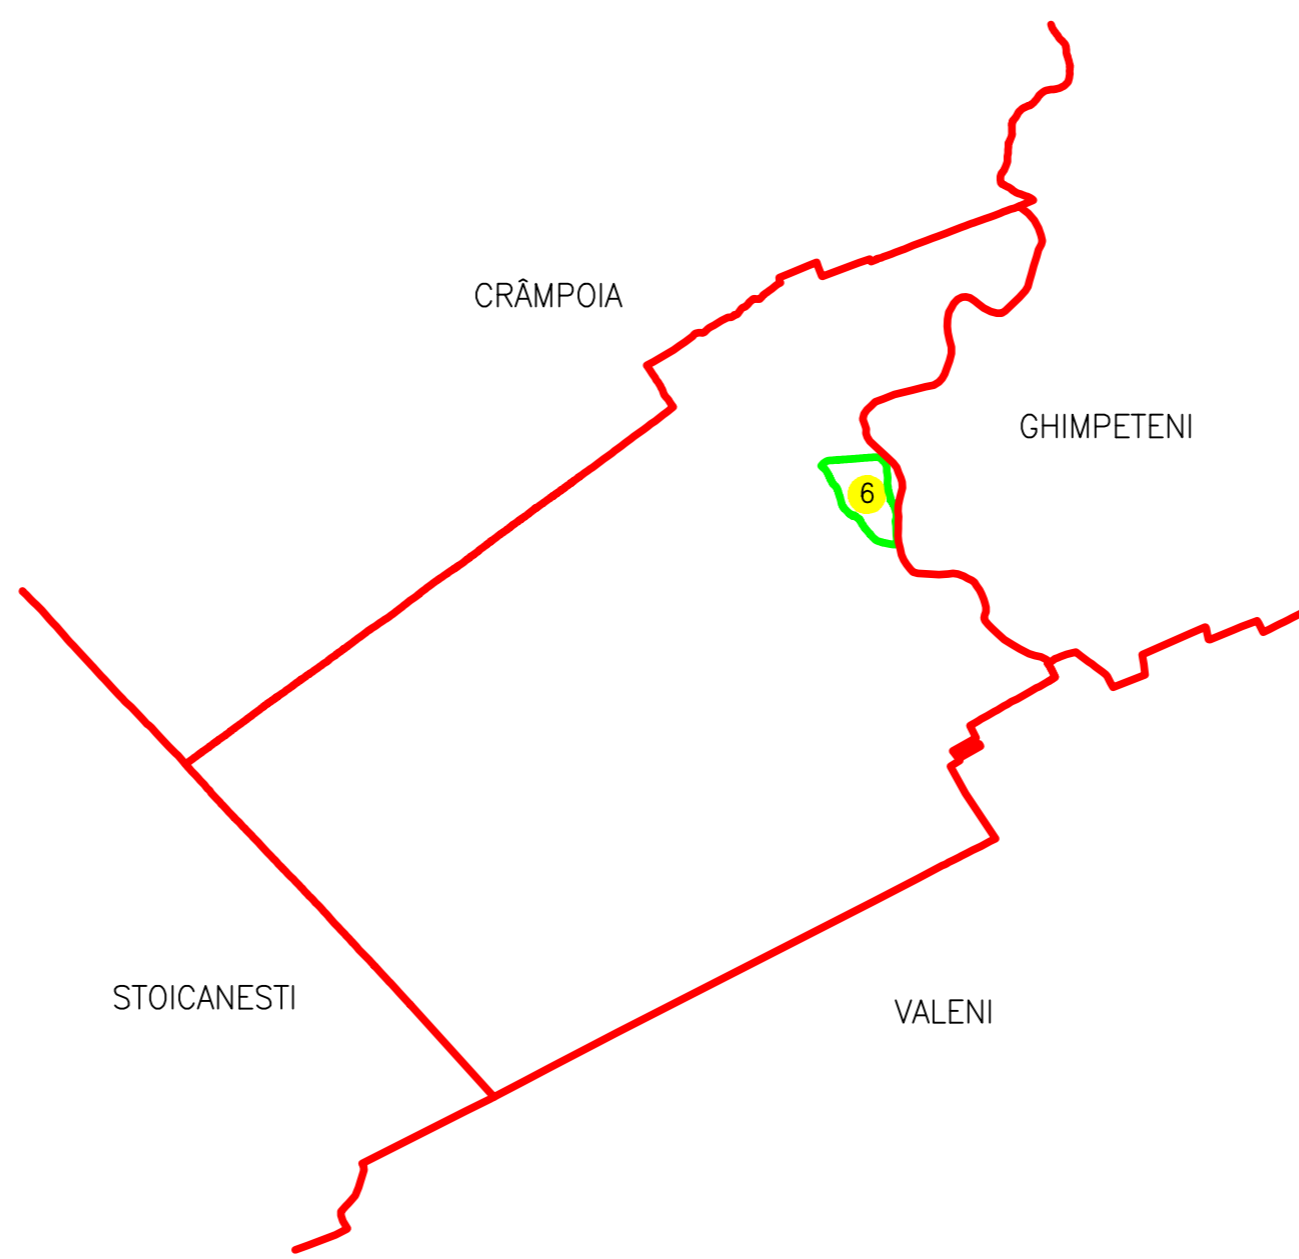

PLAN CADASTRAL

UAT Nicolae Titulescu, Judetul OLT, sectorul cadastral 6

Scara 1:1000

Spre publicare

Plansa nr. 1

Sistem de proiectie STEREOGRAFIC 1970

LEGENDA

- Limita UAT si teritoriile vecine
- Limita sector cadastral
- Limita imobil
- Numar sector cadastral
- Numar tarla
- 1409 ID imobil
- Comuna N. Titulescu - domeniul privat
- Comuna N. Titulescu - rezerva
- Comuna N. Titulescu - drum exploatare

EXECUTANT

S.C. PRO GEODEZIC S.R.L.
Seria RO-B-I, Nr. 1302, CLASA III

GROSU MARIAN
Seria RO-VL-F
Nr. 0054
CATEGORIA B

Data: Iunie 2022