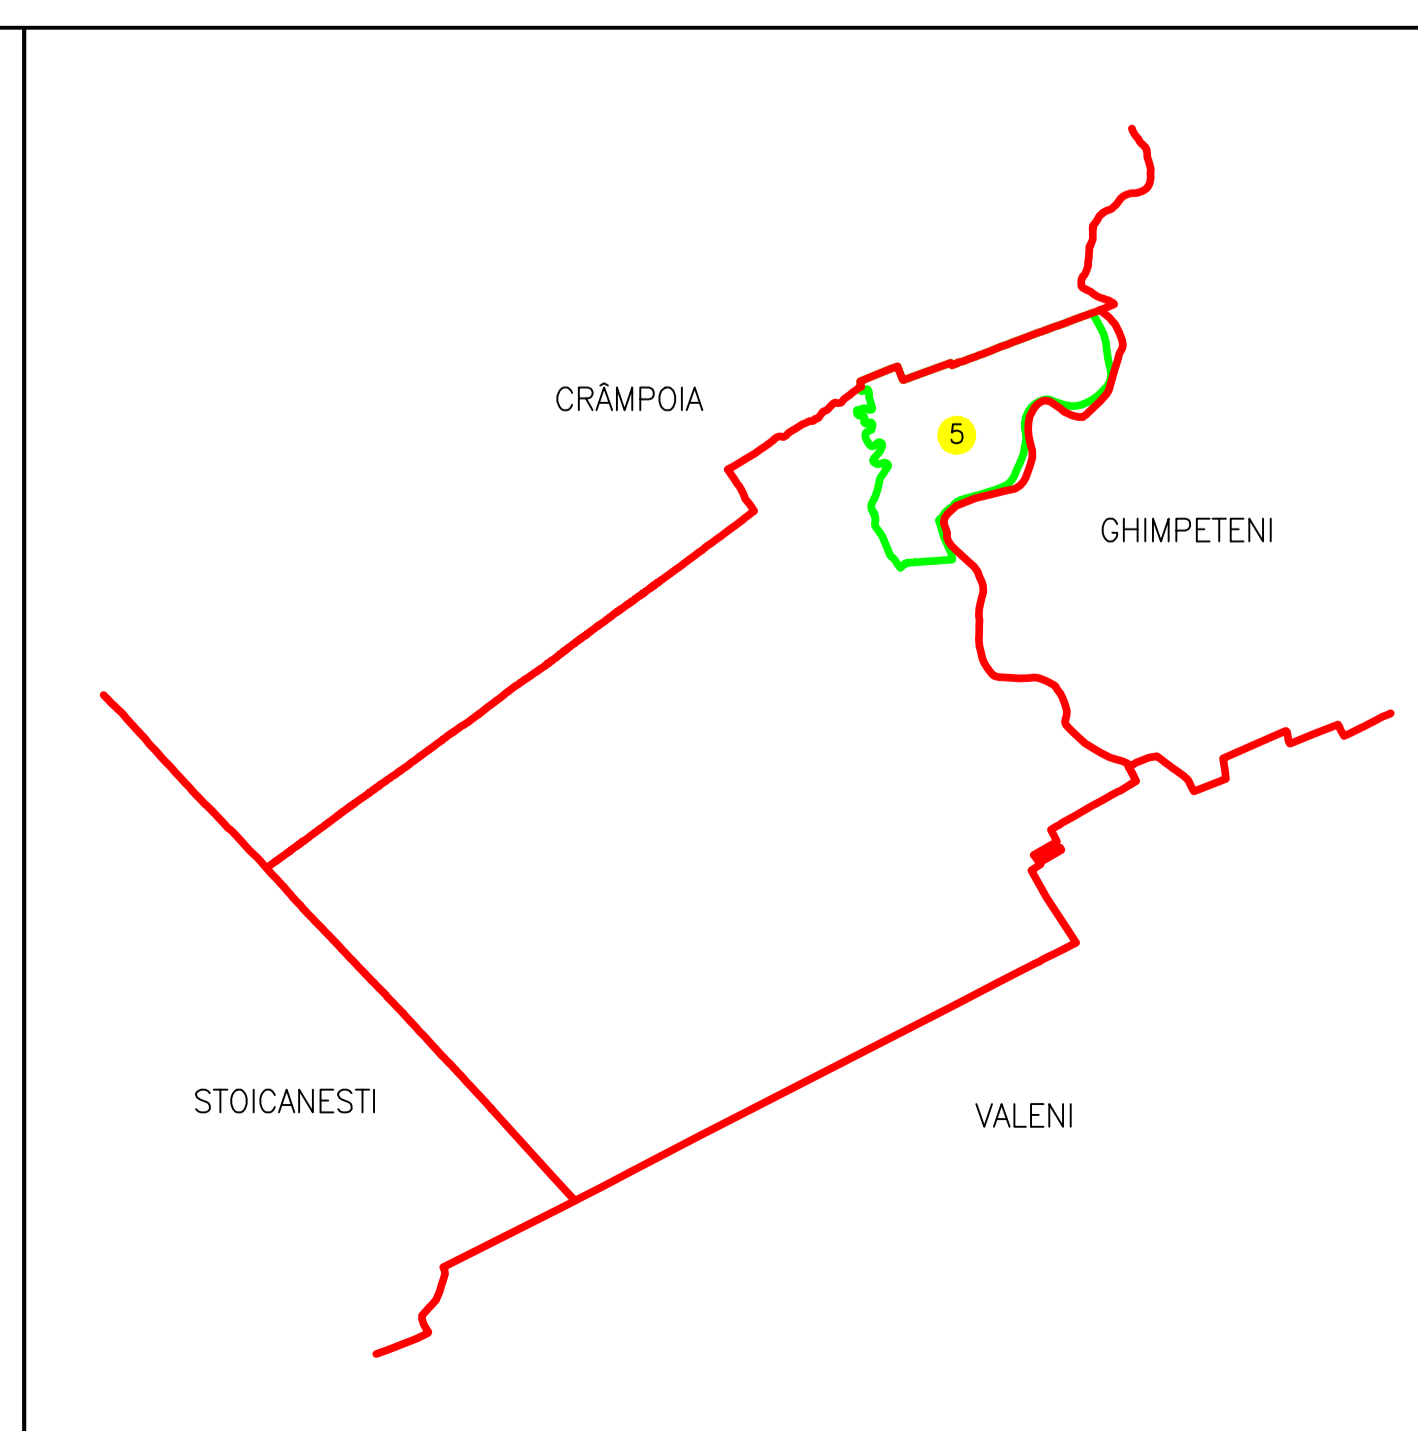

PLAN CADASTRAL
 UAT Nicolae Titulescu, Judetul OLT, sectorul cadastral 5
 Scara 1:1000

Spre publicare

Plansa nr. 7

Sistem de proiectie STEREOGRAFIC 1970

LEGENDA

- Limita UAT si teritorii vecine
- Limita sector cadastral
- Limita imobil
- 5 Numar sector cadastral
- 2147 Numar tarla
- ID ID imobil
- Comuna N. Titulescu – domeniu privat
- Comuna N. Titulescu – rezerva
- Comuna N. Titulescu – drum exploatare

EXECUTANT
 S.C. PRO GEODEZIC S.R.L.
Seria RO-9-1, Nr. 1352, Clasa II

GROSU MARIAN
Seria RO-9-1
 Nr. 004
 CALITATEA B

Data: Mai 2022