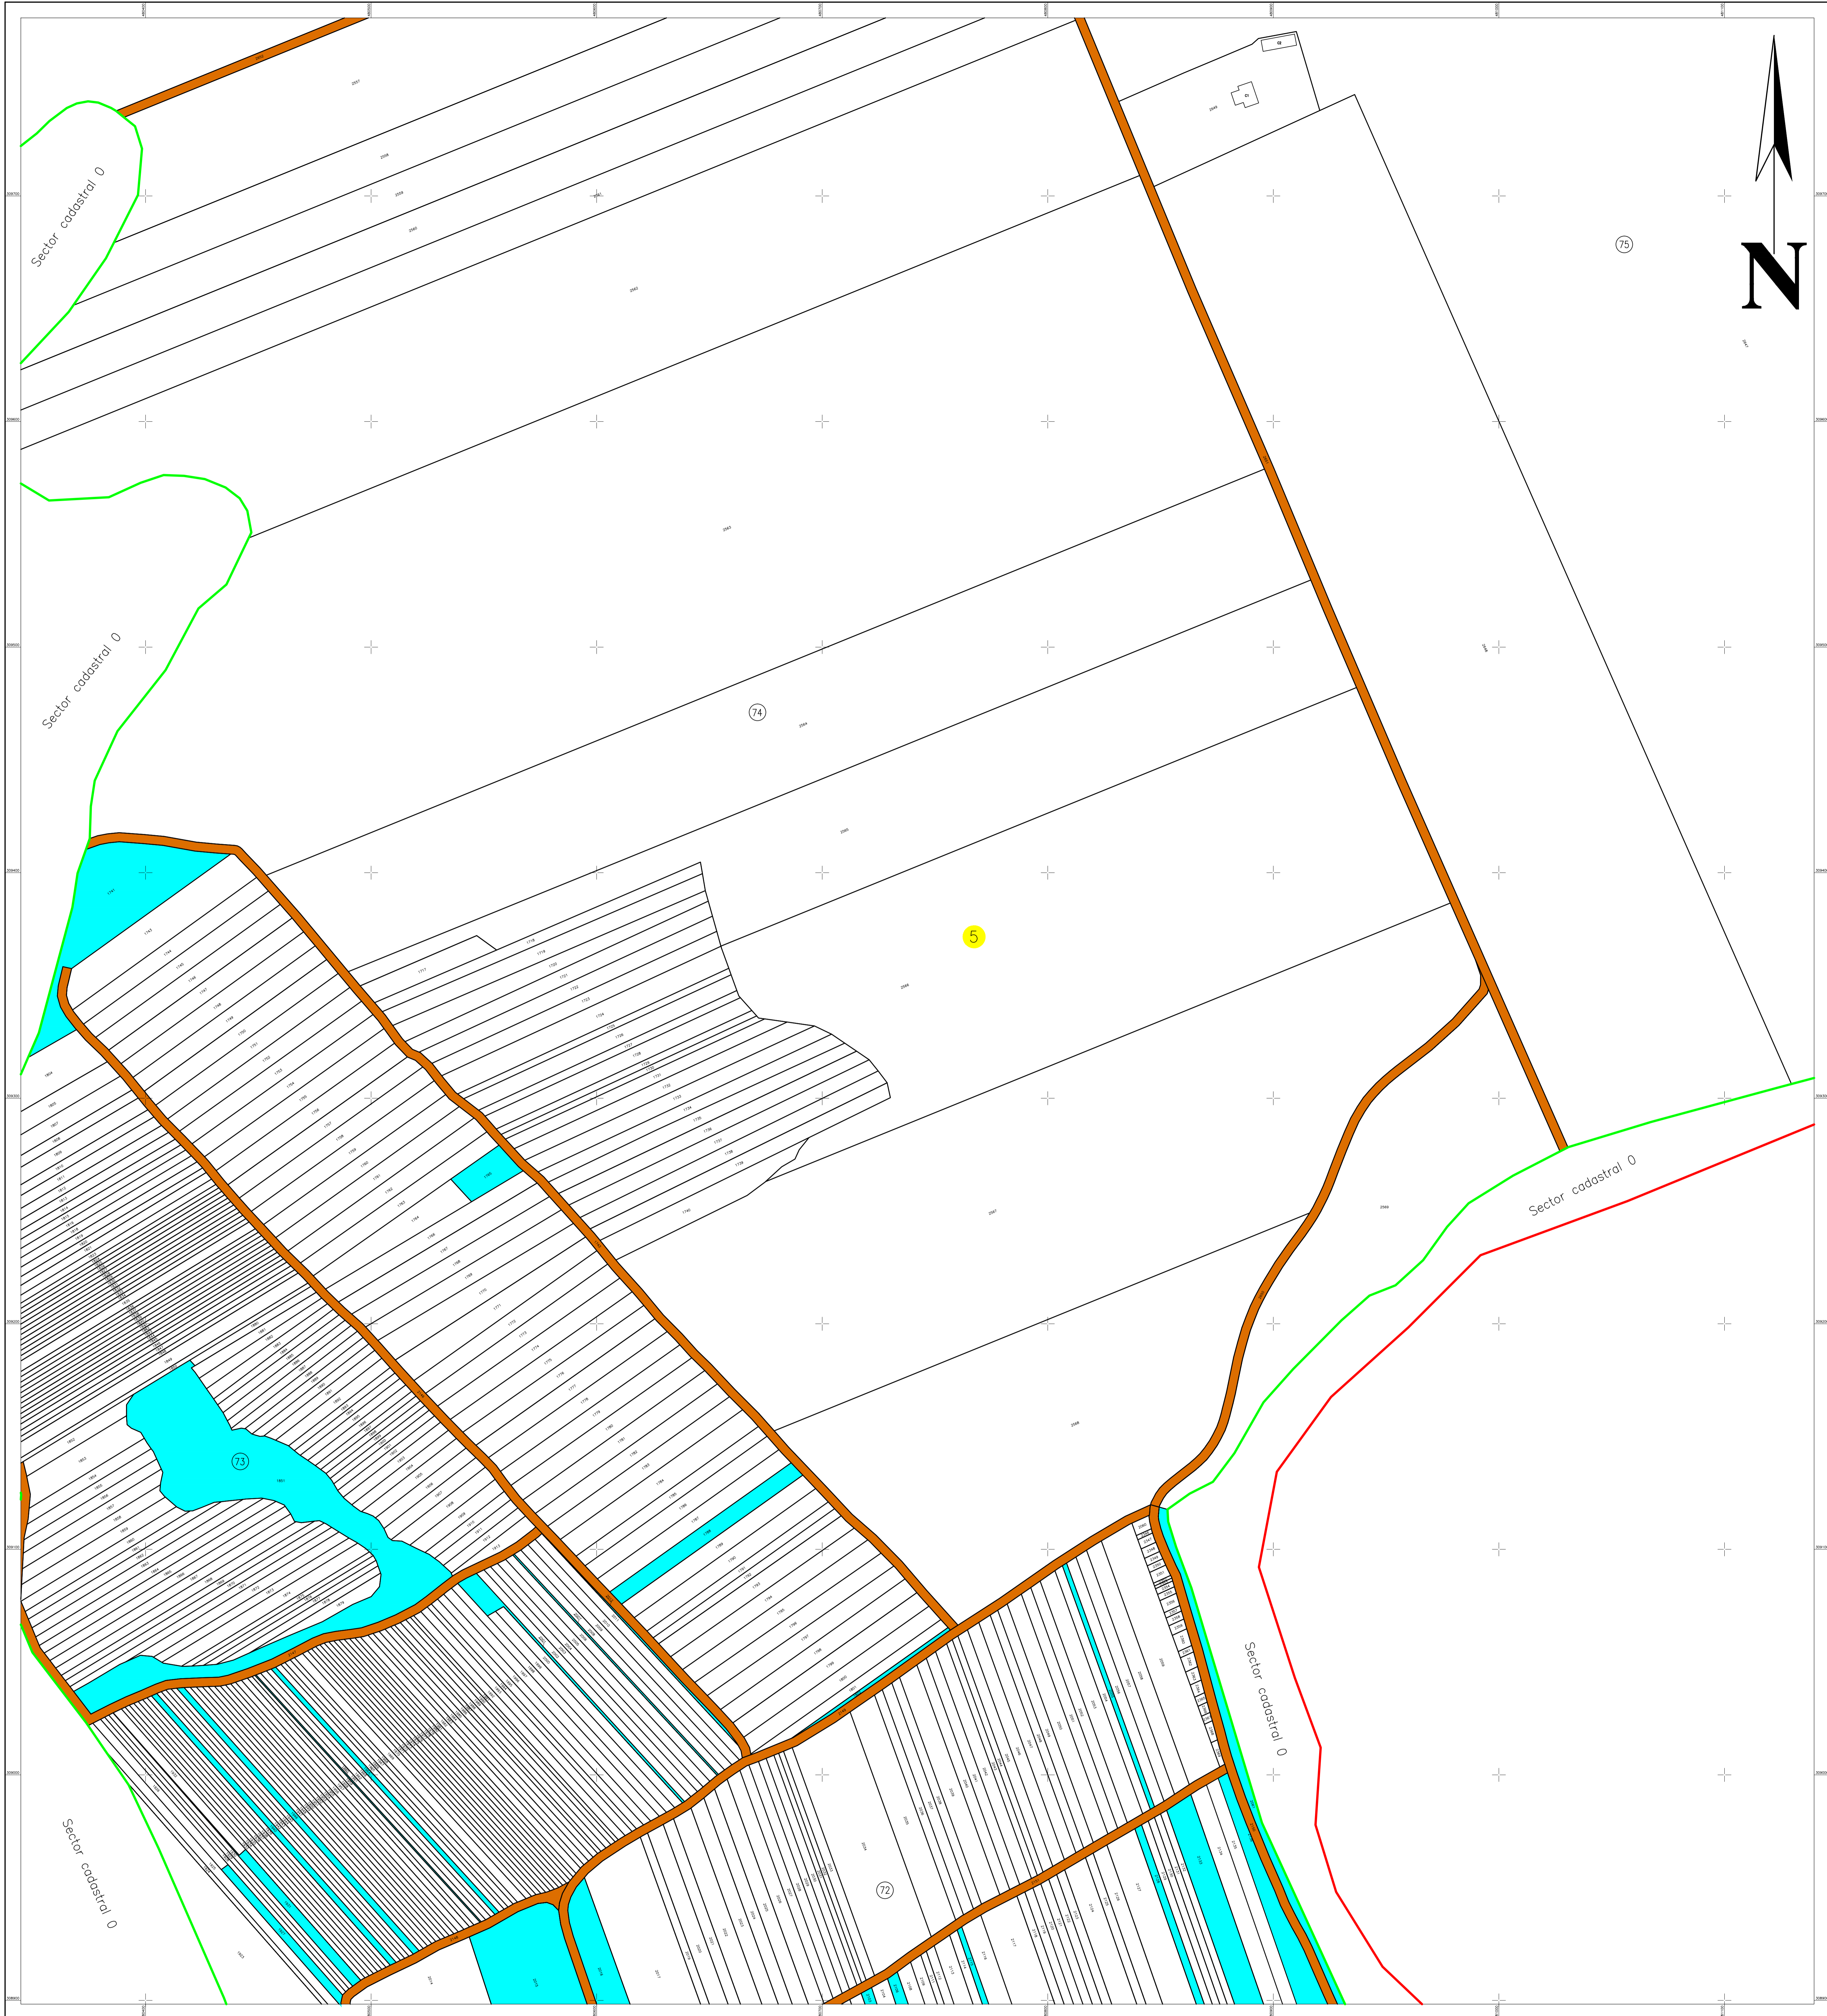

PLAN CADASTRAL  
 UAT Nicolae Titulescu, Judetul OLT, sectorul cadastral 5  
 Scara 1:1000

Spre publicare

Plansa nr. 6

Sistem de proiectie STEREOGRAFIC 1970

**LEGENDA**

- Limita UAT si teritorii vecine
- Limita sector cadastral
- Limita imobil
- 5 Numar sector cadastral
- 2147 Numar tarla
- 2147 ID imobil
- Comuna N. Titulescu – domeniu privat
- Comuna N. Titulescu – rezerva
- Comuna N. Titulescu – drum exploatare

**EXECUTANT**  
 S.C. PRO GEODEZIC S.R.L.  
Seria RO-14-1, Nr. 1352, Clasa II

GROSU MARIAN  
Seria RO-14-1  
 Nr. 0054  
 CALATORIA B

Data: Mai 2022