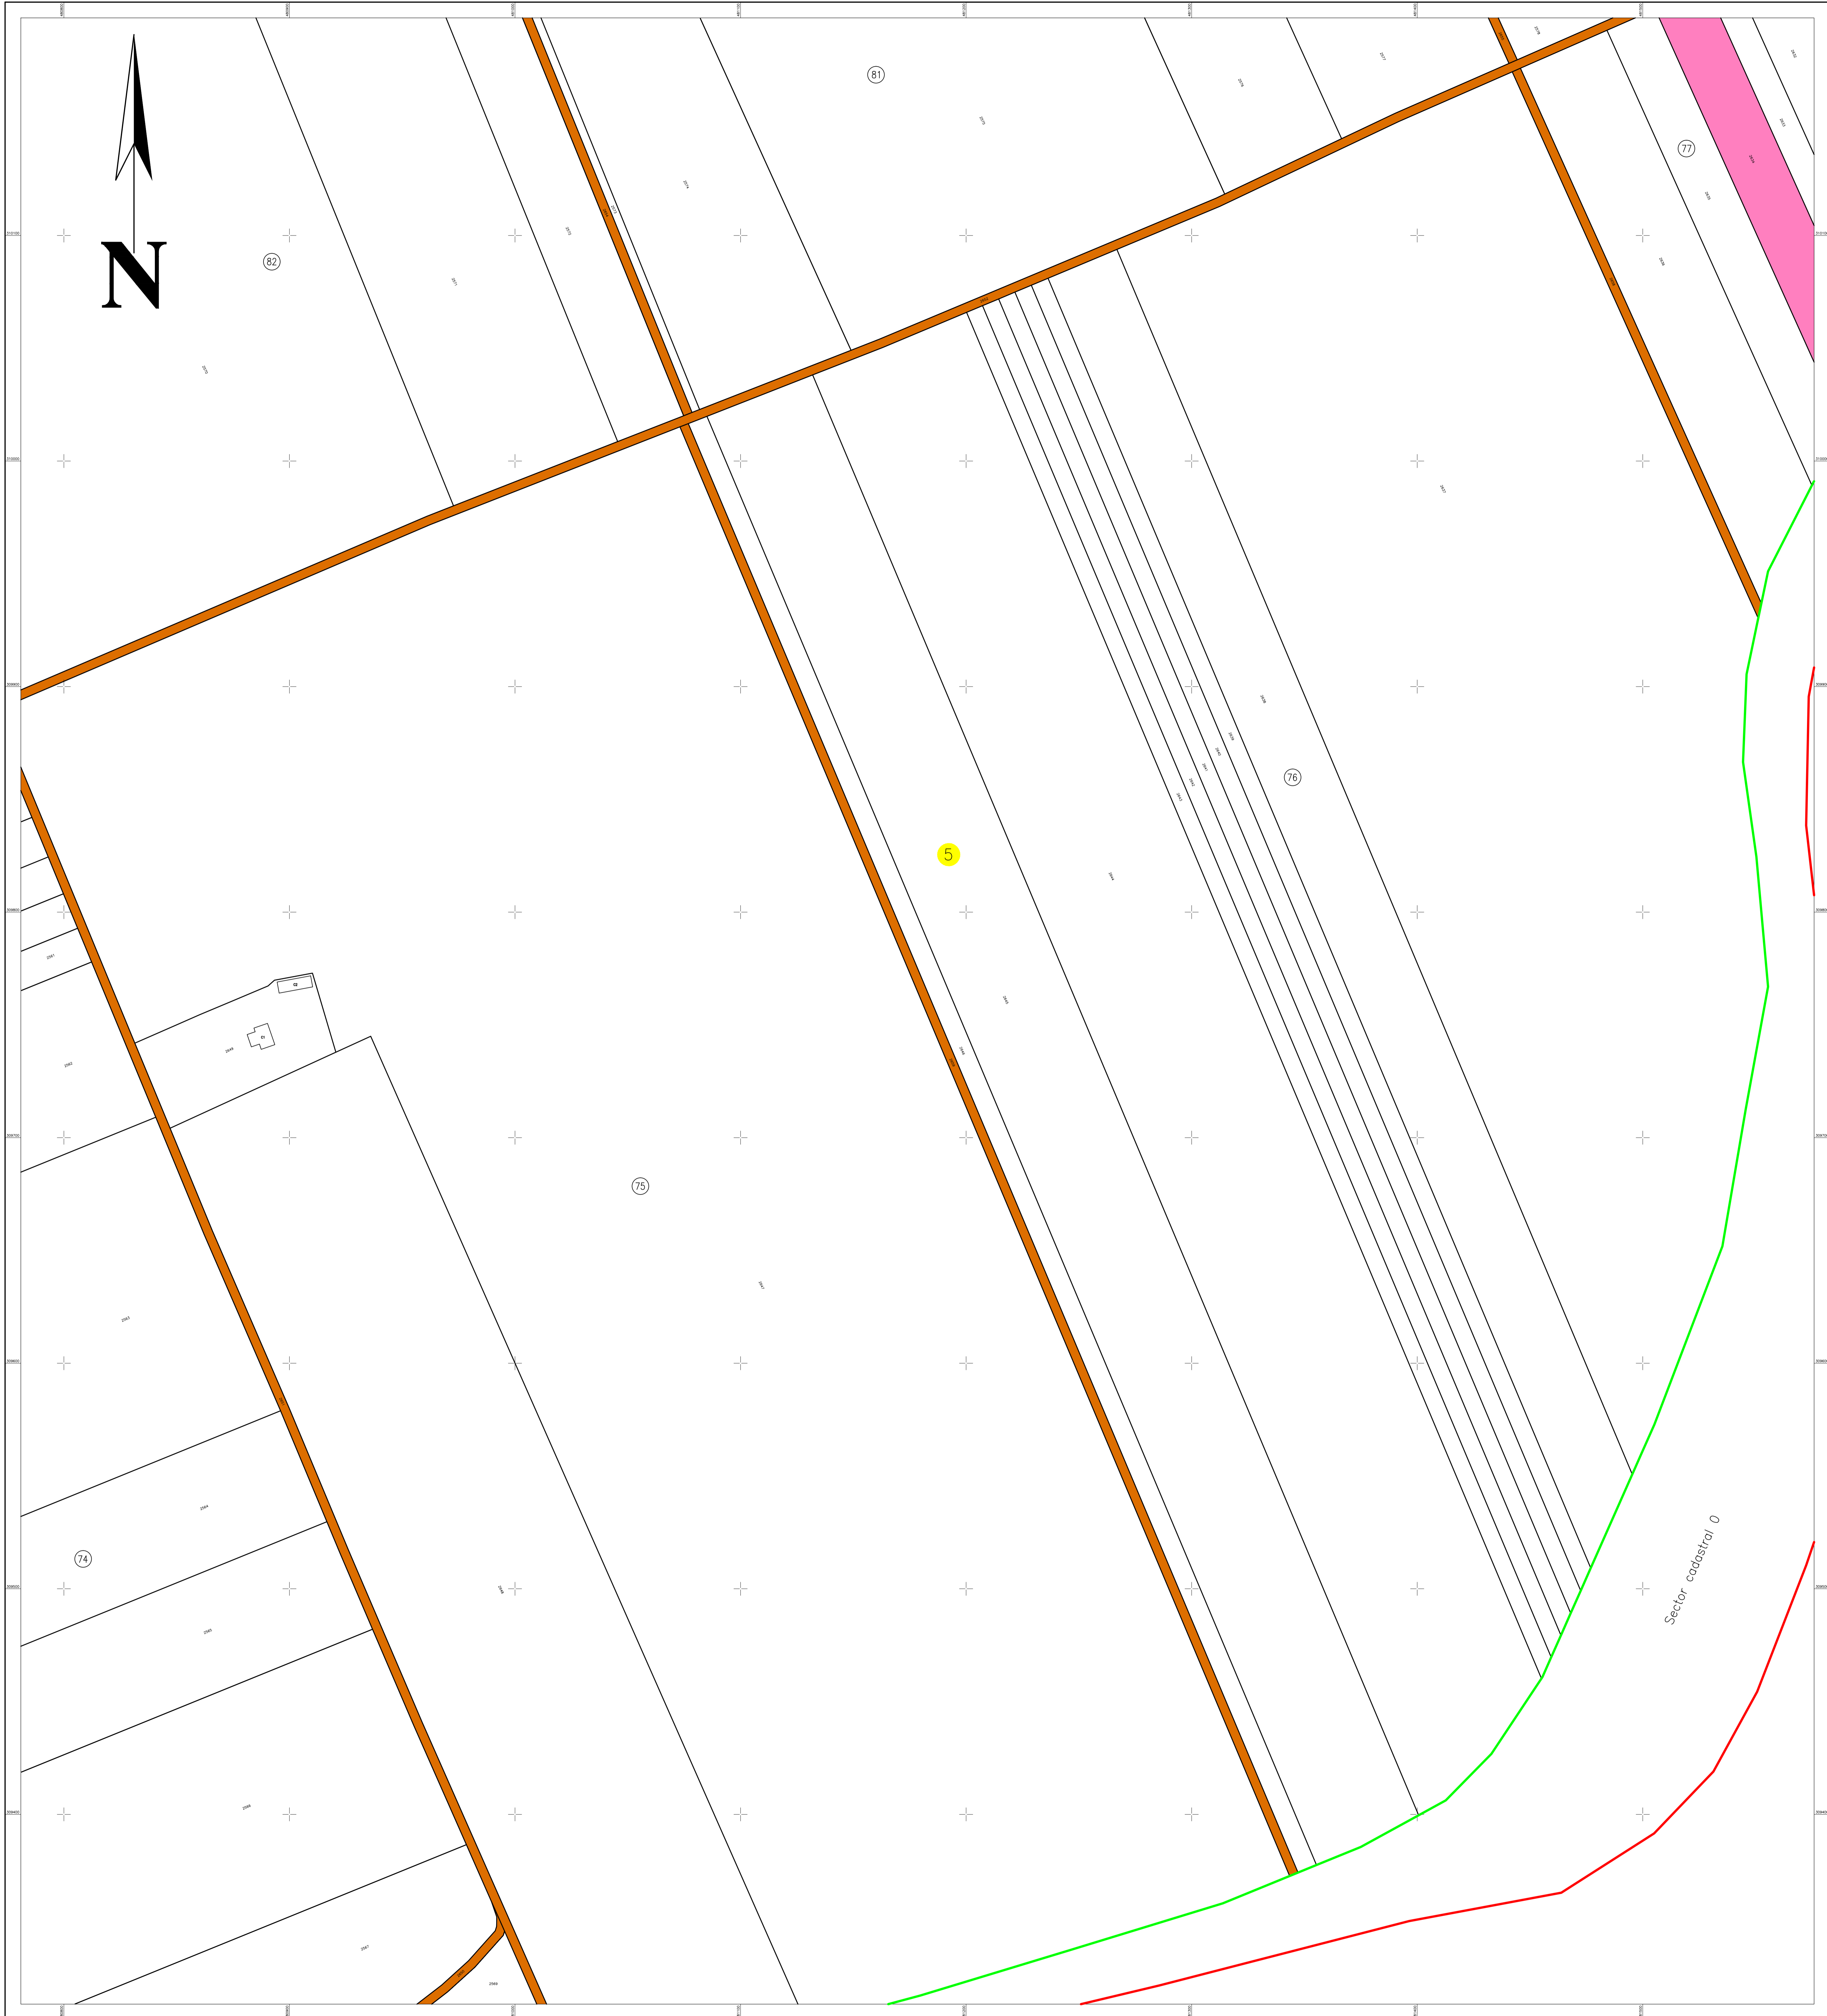

PLAN CADASTRAL
 UAT Nicolae Titulescu, Judetul OLT, sectorul cadastral 5
 Scara 1:1000

Spre publicare

Plansa nr. 4

Sistem de proiectie STEREOGRAFIC 1970

LEGENDA

- Limita UAT si teritorii vecine
- Limita sector cadastral
- Limita imobil
- 5 Numar sector cadastral
- 2147 Numar tarla
- 2147 ID imobil
- Comuna N. Titulescu – domeniul privat
- Comuna N. Titulescu – rezerva
- Comuna N. Titulescu – drum exploatare

EXECUTANT
 S.C. PRO GEODEZIC S.R.L.
Seria RO-1-1, Nr. 1352, Clasa II

GROSU MARIAN
Seria RO-1-1
 Nr. 0054
 CALTOROVA B

Data: Mai 2022