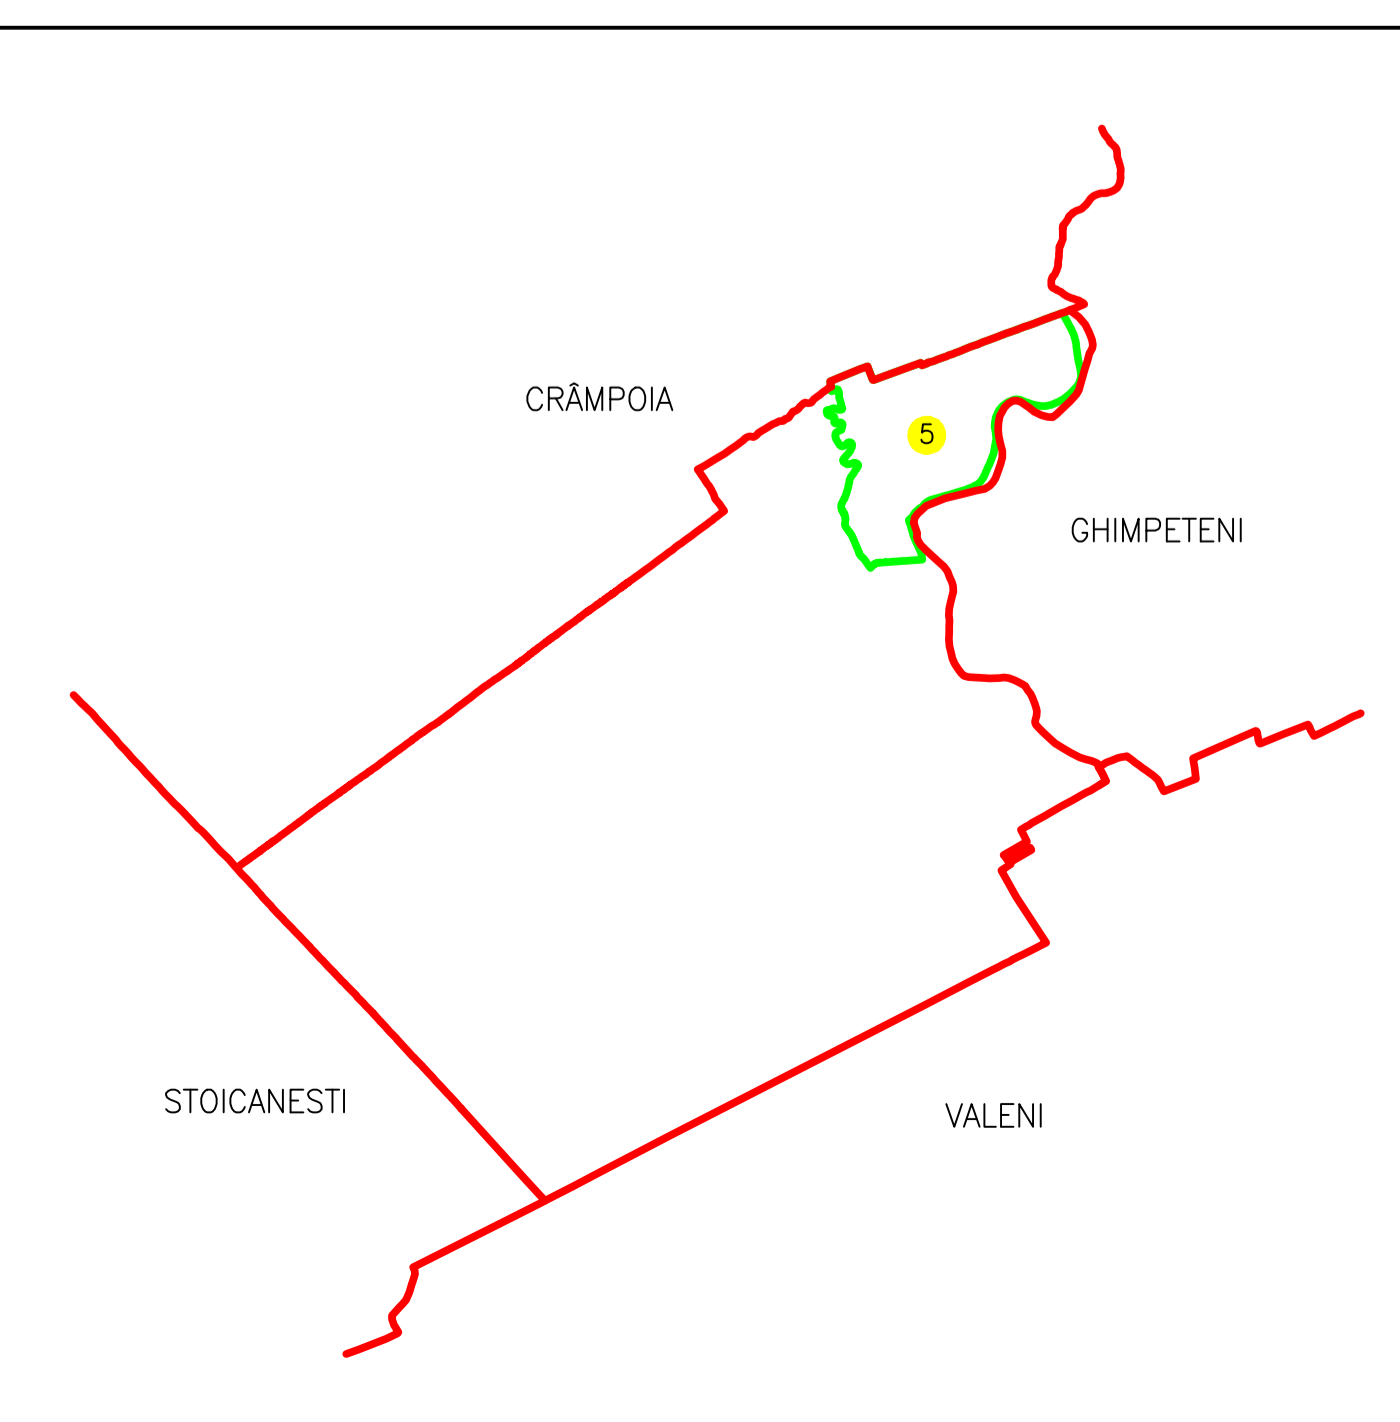

PLAN CADASTRAL
 UAT Nicolae Titulescu, Judetul OLT, sectorul cadastral 5
 Scara 1:1000

Spre publicare

Plansa nr. 2

Sistem de proiectie STEREOGRAFIC 1970

LEGENDA

- Limita UAT si teritorii vecine
- Limita sector cadastral
- Limita imobil
- 5 Numar sector cadastral
- 2147 Numar tarla
- 2147 ID imobil
- Comuna N. Titulescu – domeniul privat
- Comuna N. Titulescu – rezerva
- Comuna N. Titulescu – drum exploatare

EXECUTANT
 S.C. PRO GEODEZIC S.R.L.
Seria RO-1-1, Nr. 1352, Clasa II

GROSU MARIAN
Seria RO-1-1
 Nr. 0054
 CALIFICATA B

Data: Mai 2022