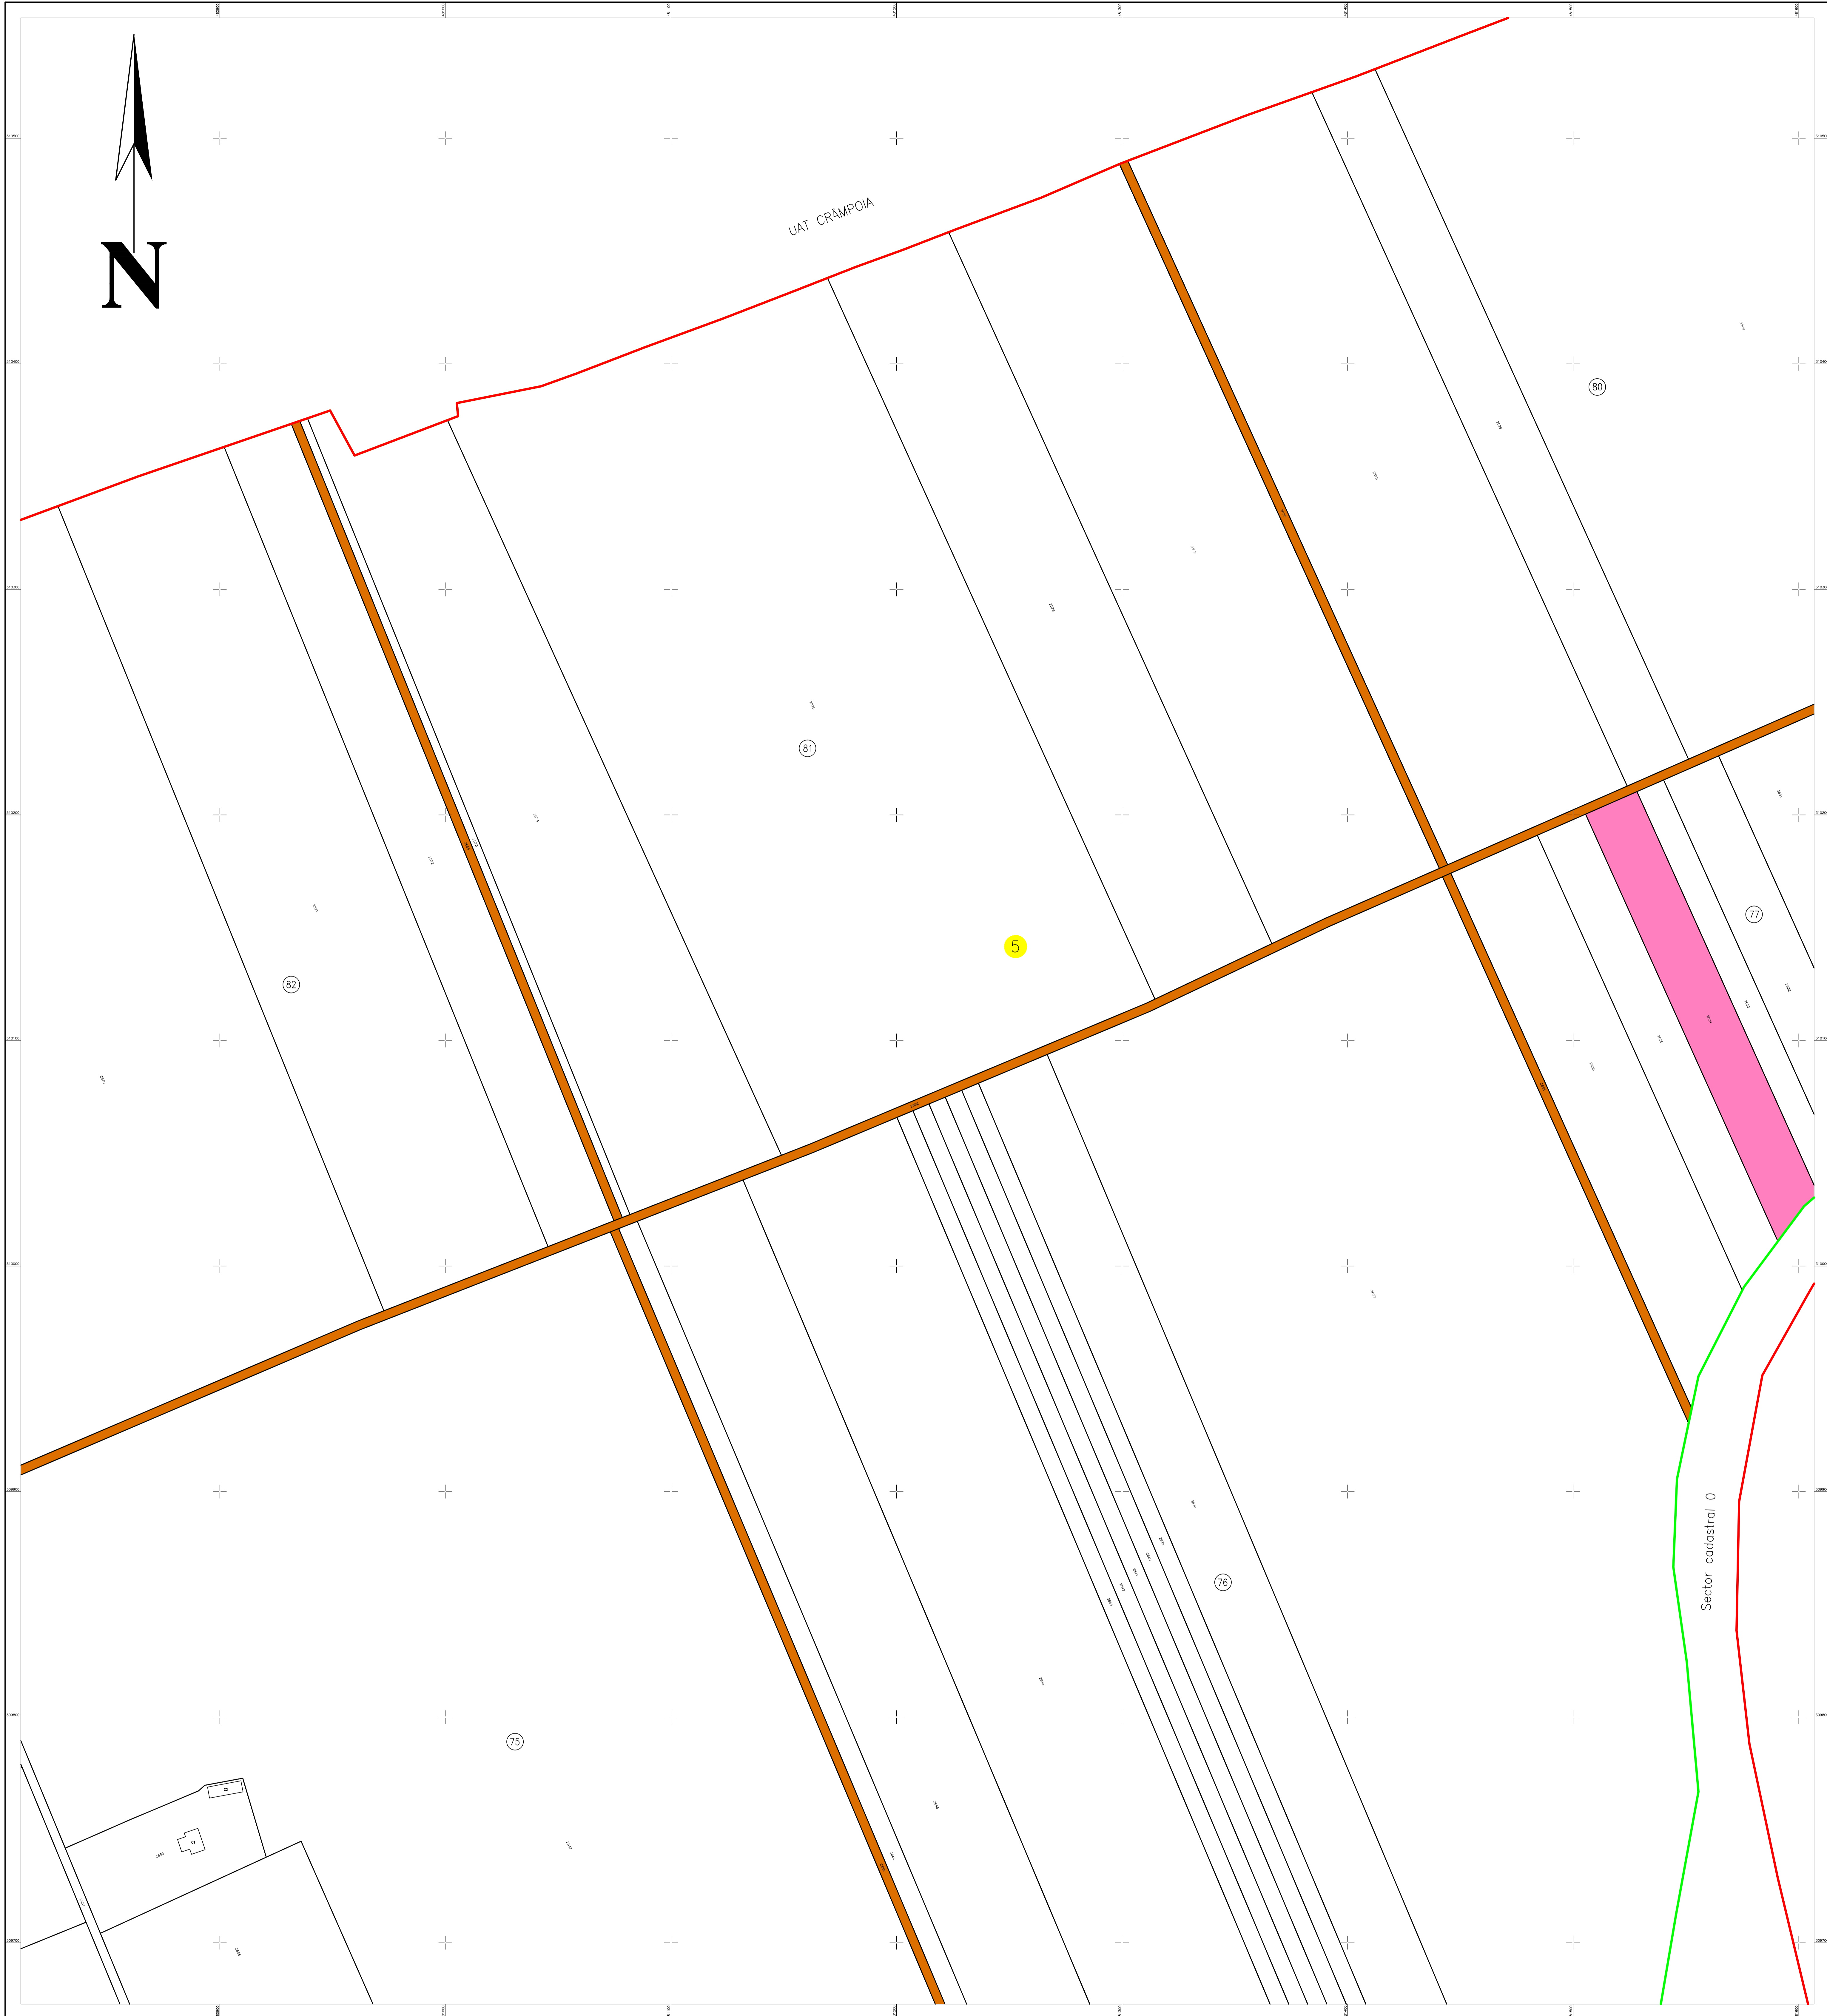

PLAN CADASTRAL
 UAT Nicolae Titulescu, Judetul OLT, sectorul cadastral 5
 Scara 1:1000

Spre publicare

Plansa nr. 2

Sistem de proiectie STEREOGRAFIC 1970

LEGENDA

- Limita UAT si teritorii vecine
- Limita sector cadastral
- Limita imobil
- 5 Numar sector cadastral
- 2147 Numar tarla
- 2147 ID imobil
- Comuna N. Titulescu – domeniul privat
- Comuna N. Titulescu – rezerva
- Comuna N. Titulescu – drum exploatare

EXECUTANT
 S.C. PRO GEODEZIC S.R.L.
Seria RO-1-1, Nr. 1352, Clasa II

GROSU MARIAN
Seria RO-1-1
 Nr. 0054
 CALIFICATA B

Data: Mai 2022