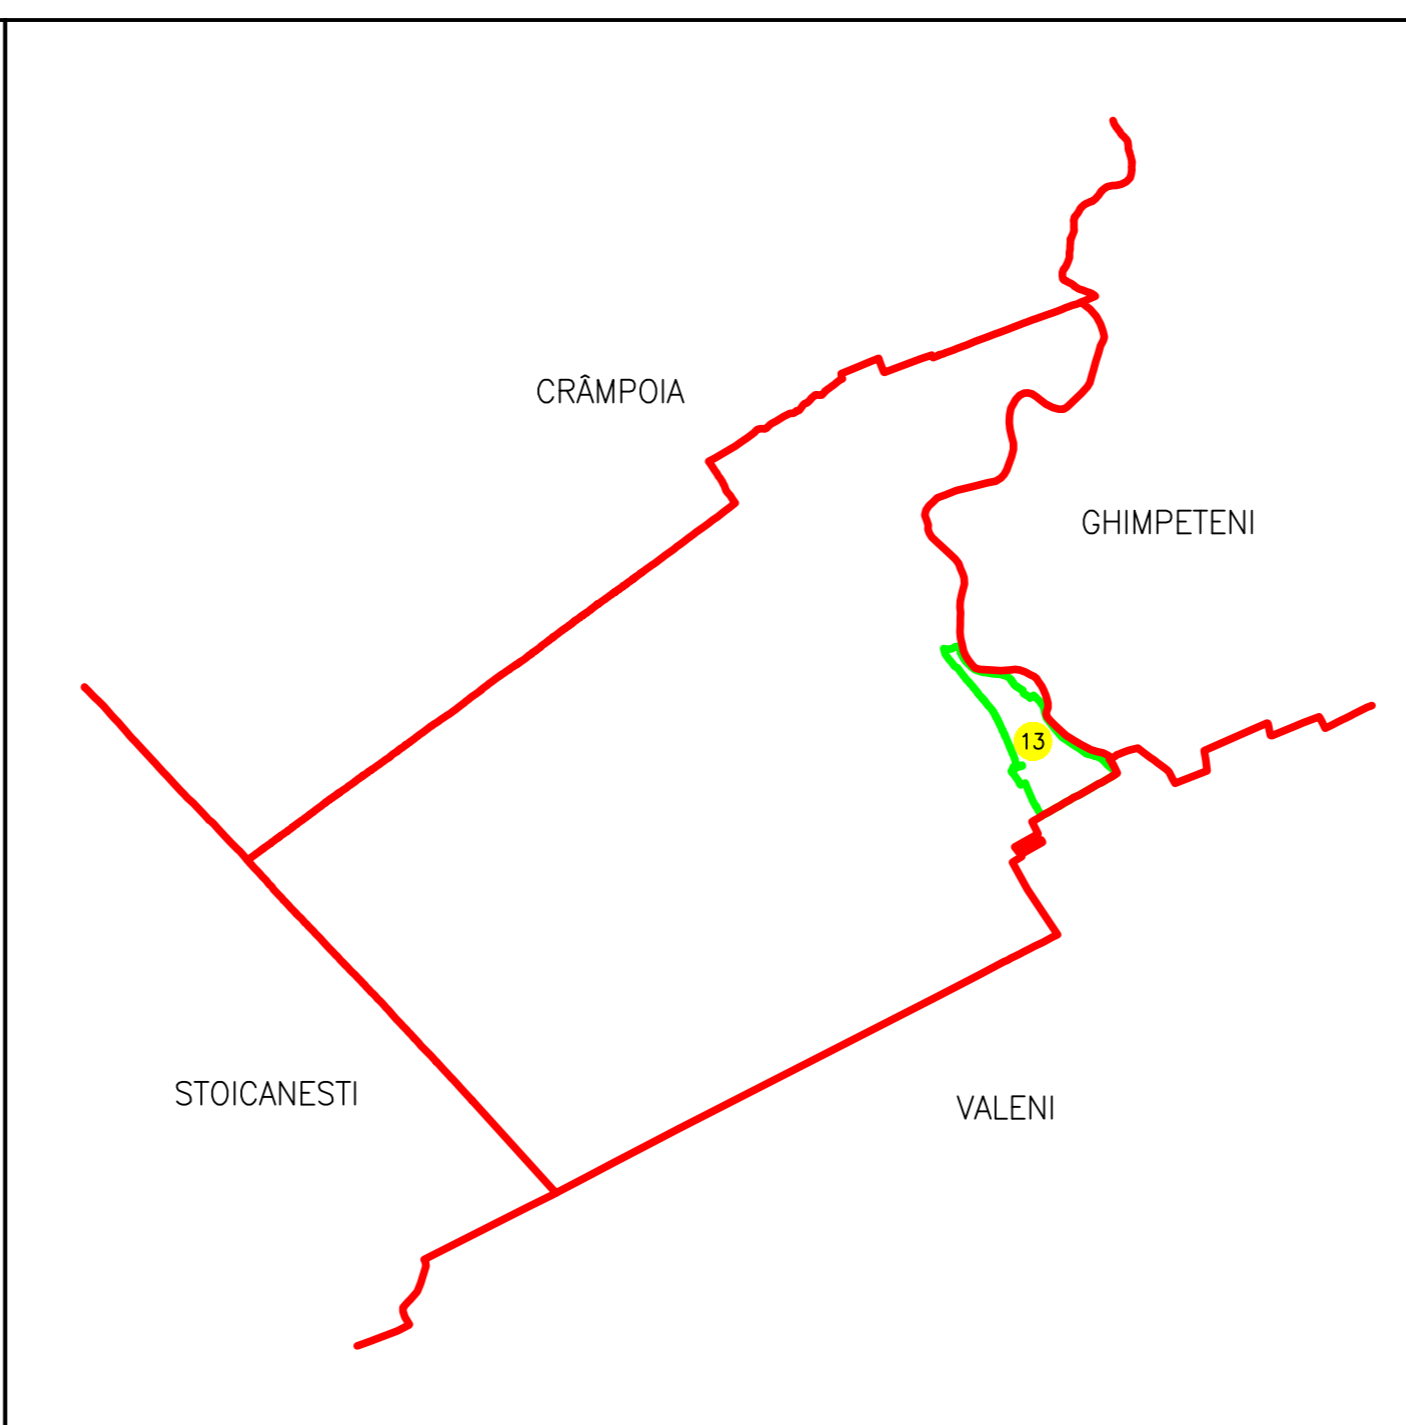

PLAN CADASTRAL
 UAT Nicolae Titulescu, Judetul OLT, sectorul cadastral 13
 Scara 1:1000

Spre publicare

Plansa nr. 5

Sistem de proiectie STEREOGRAFIC 1970

LEGENDA

- Limita UAT si terorii vecine
- Limita sector cadastral
- Limita imobil
- Numar sector cadastral
- Numar tarla
- ID imobil

2154

- Comuna N. Titulescu – domeniul privat
- Comuna N. Titulescu – rezerva
- Comuna N. Titulescu – drum exploatare

EXECUTANT
 S.C. PRO GEODEZIC S.R.L.
 Seria RO-B-I, Nr. 1302, CLASA III

GROSU MARIAN
 Seria RO-VL-F
 Nr. 0054
 CATEGORIA B