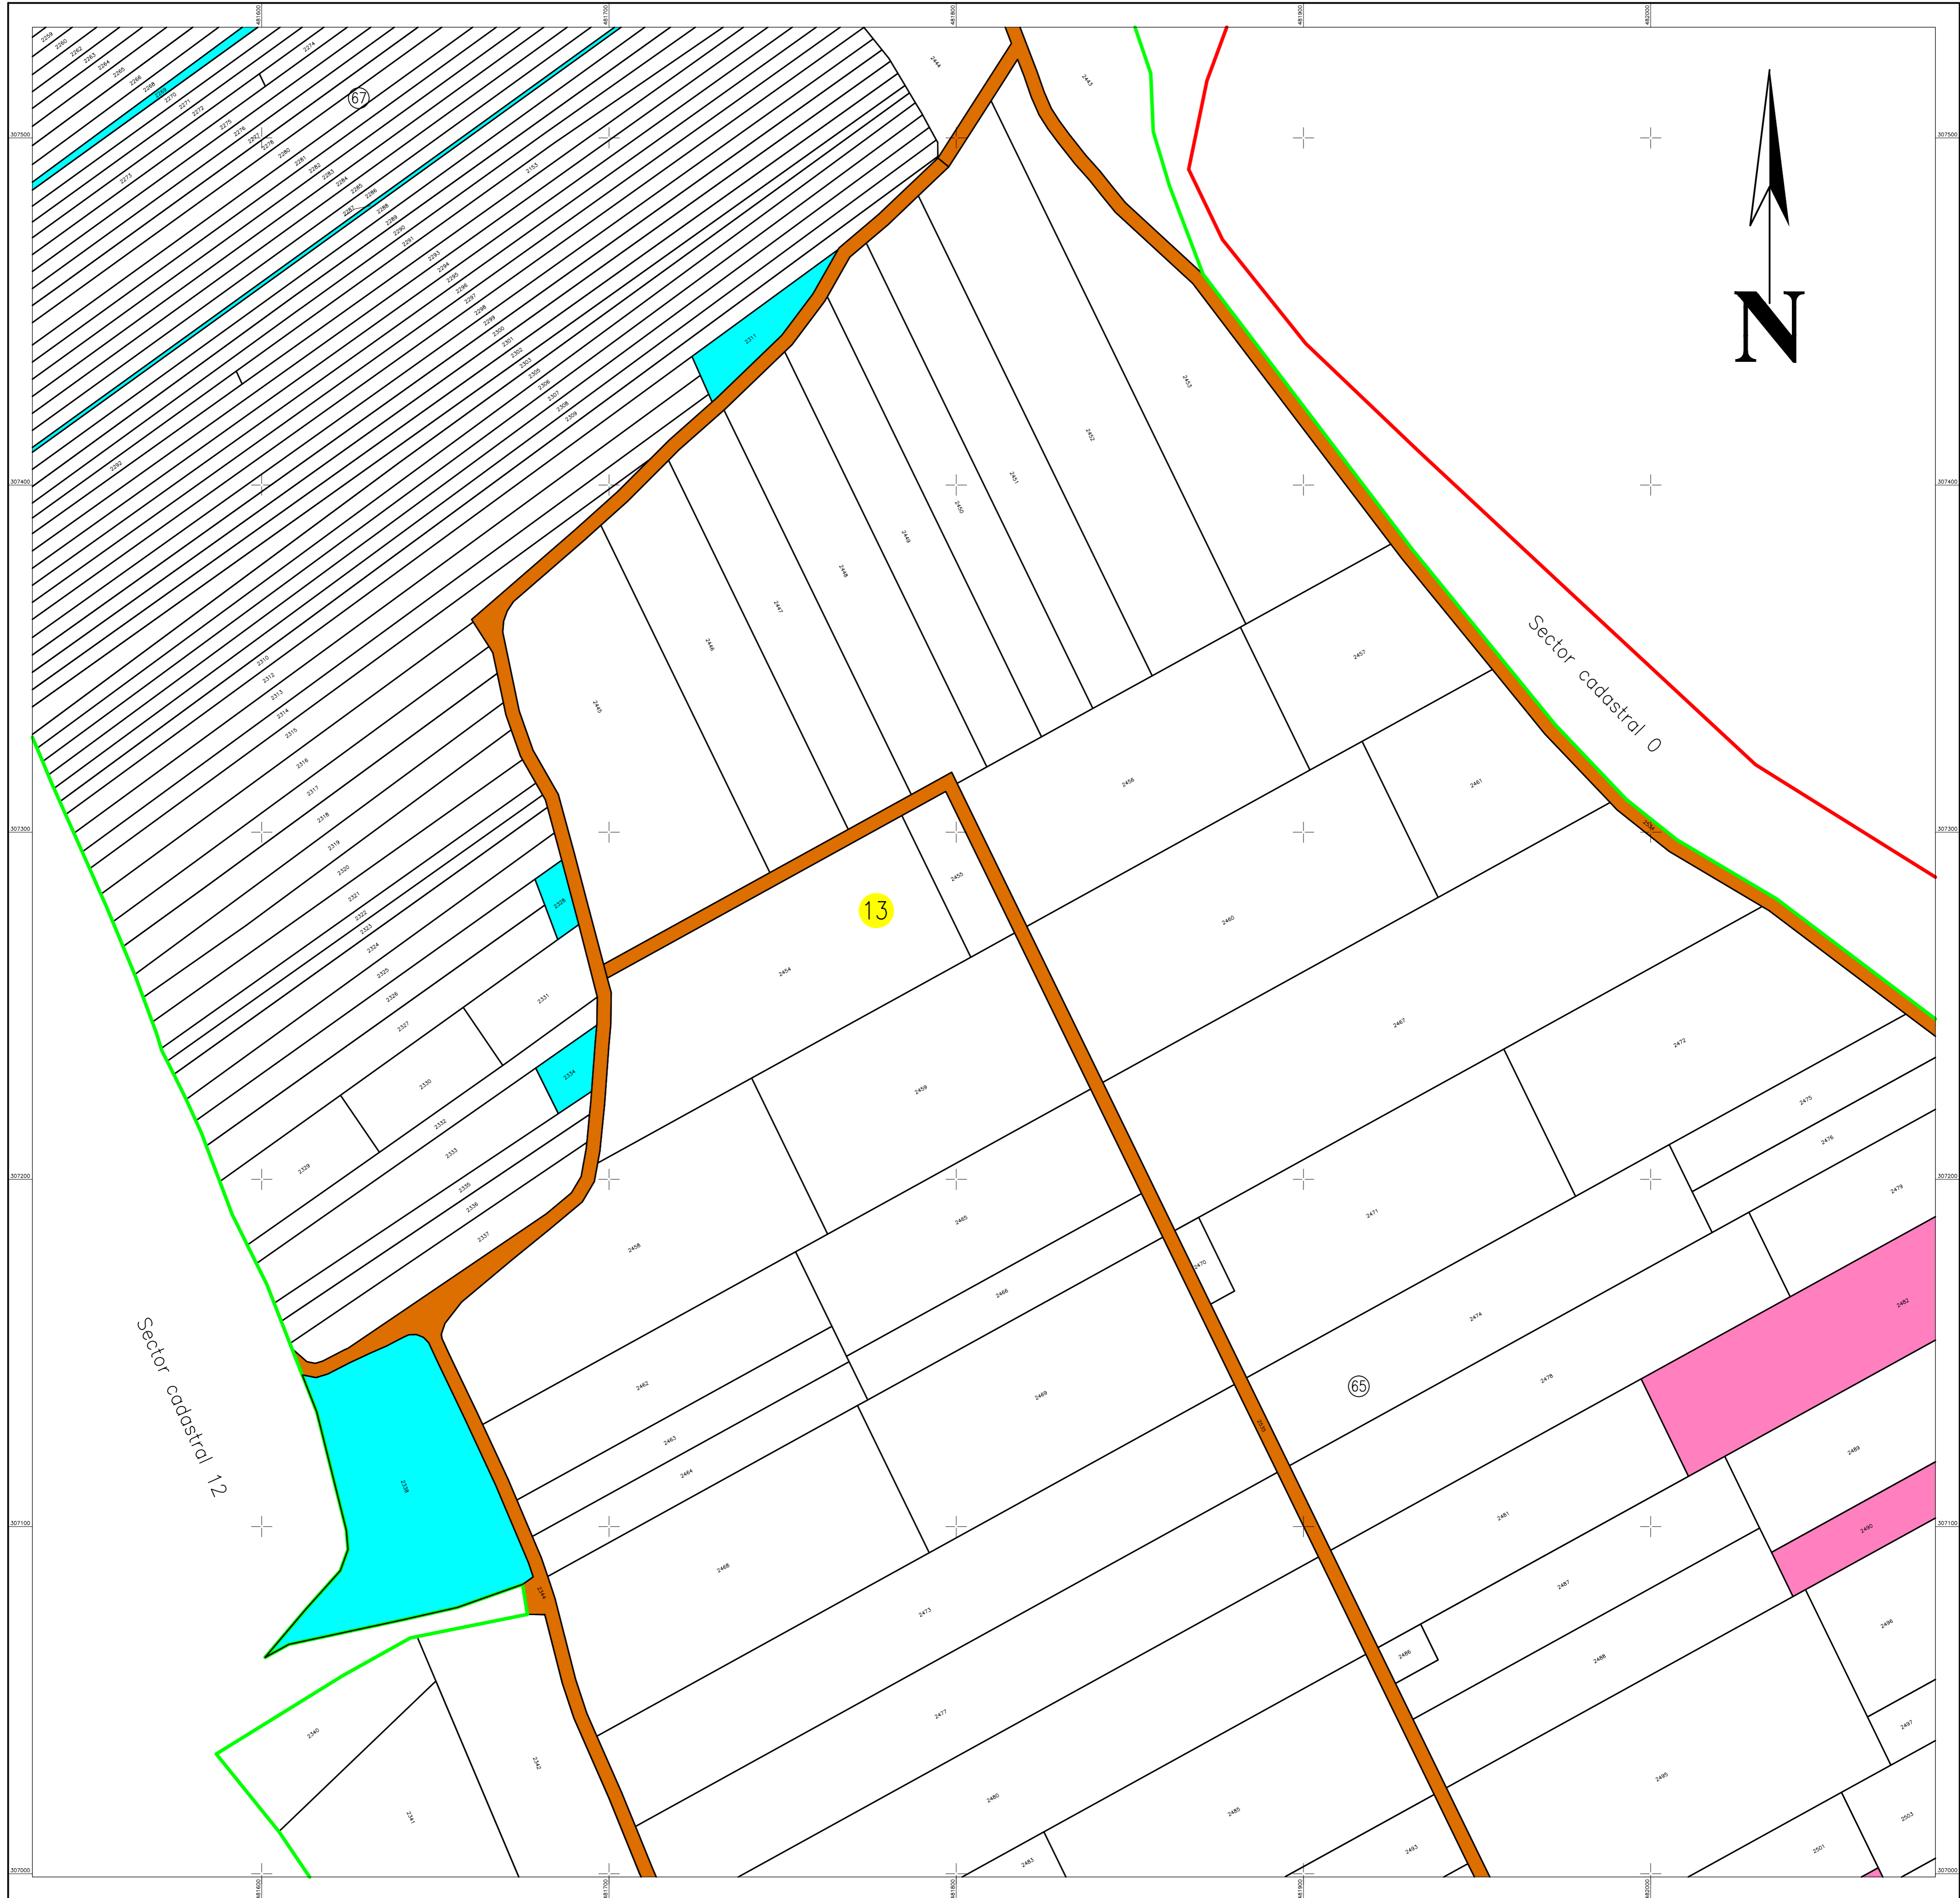

PLAN CADASTRAL
 UAT Nicolae Titulescu, Judetul OLT, sectorul cadastral 13
 Scara 1:1000

Spre publicare

Plansa nr. 3

Sistem de proiectie STEREOGRAFIC 1970

LEGENDA

- Limita UAT si terorii vecine
- Limita sector cadastral
- Limita imobil
- Numar sector cadastral
- Numar tarla
- ID imobil
- Comuna N. Titulescu – domeniul privat
- Comuna N. Titulescu – rezerva
- Comuna N. Titulescu – drum exploatare

EXECUTANT
 S.C. PRO GEODEZIC S.R.L.
 Seria RO-B-I, Nr. 1302, CLASA III

GROSU MARIAN
 Seria RO-VL-F
 Nr. 0054
 CATEGORIA B

Data: Mai 2022