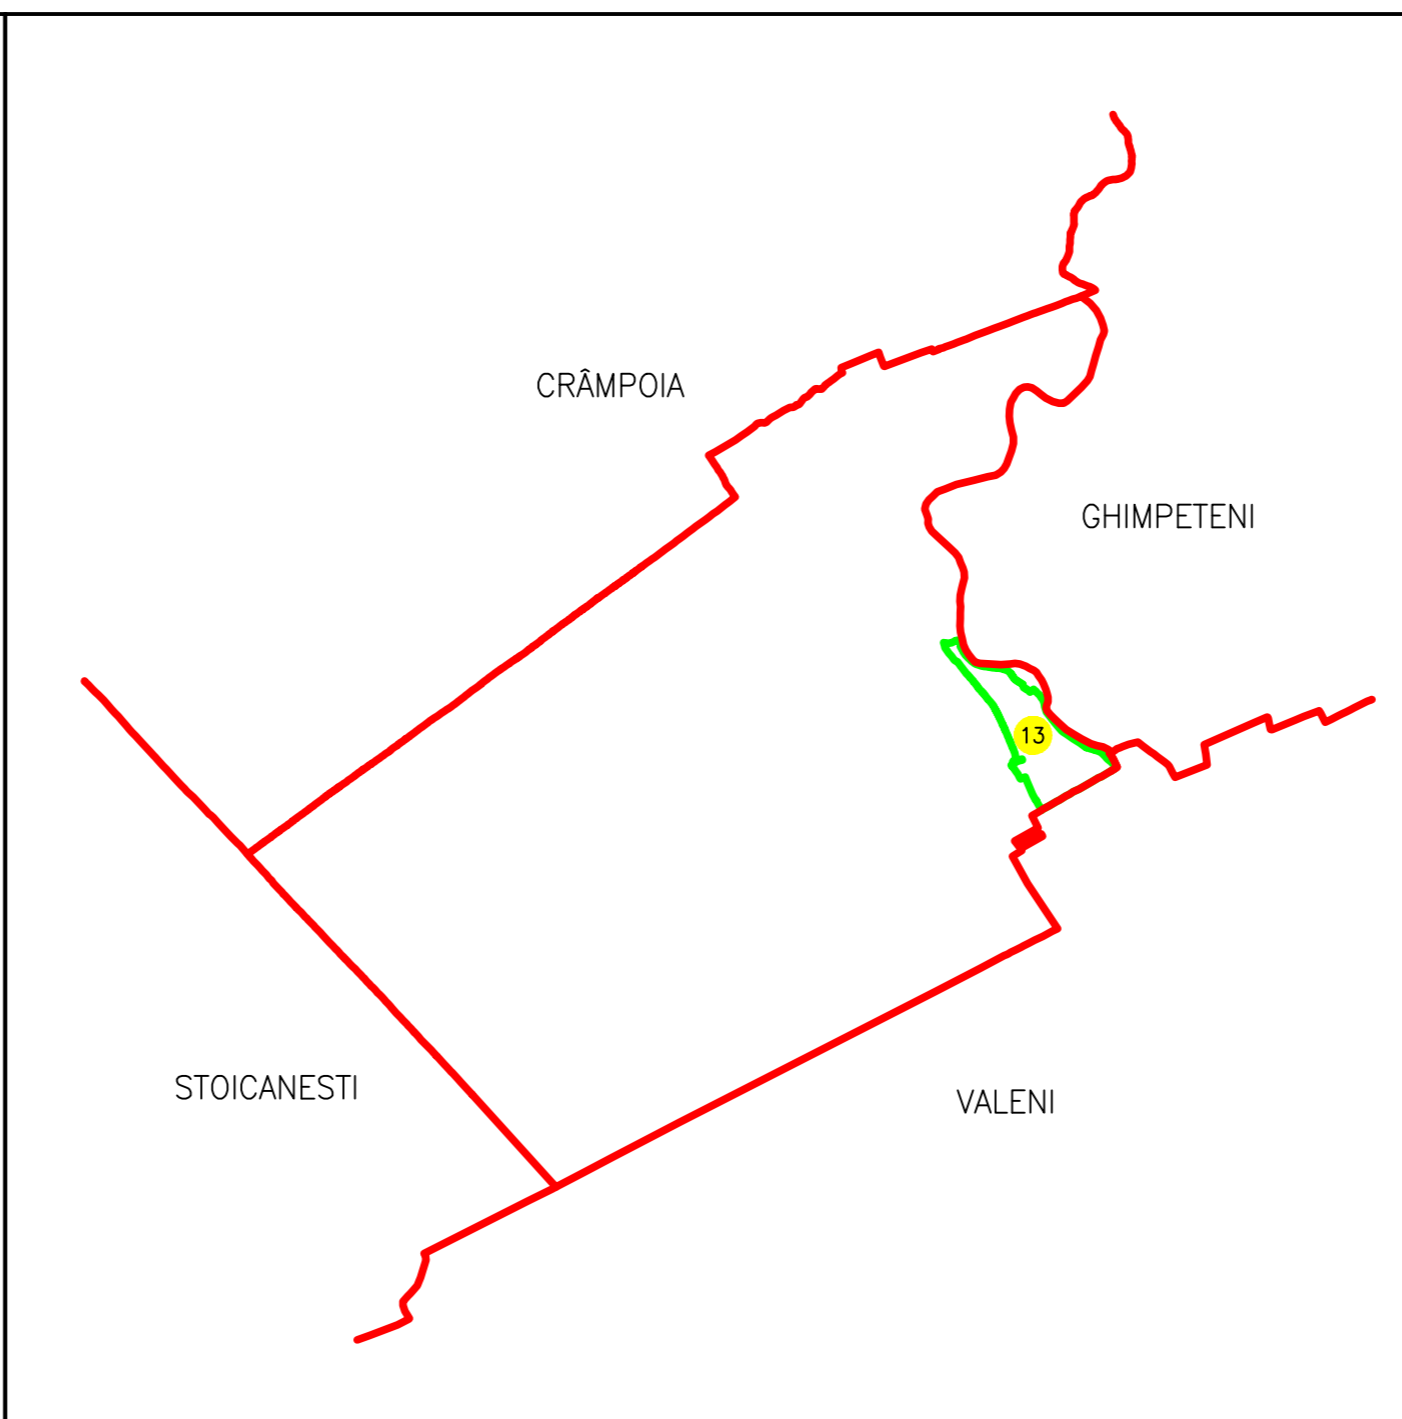

PLAN CADASTRAL

UAT Nicolae Titulescu, Judetul OLT, sectorul cadastral 13

Scara 1:1000

Spre publicare

Plansa nr. 1

Sistem de proiectie STEREOGRAFIC 1970

LEGENDA

	Limita UAT si terorii vecine
	Limita sector cadastral
	Limita imobil
	Numar sector cadastral
	Numar tarla
	ID imobil
	Comuna N. Titulescu – domeniul privat
	Comuna N. Titulescu – rezerva
	Comuna N. Titulescu – drum exploatare

EXECUTANT

S.C. PRO GEODEZIC S.R.L.
Seria RO-B-I, Nr. 1302, CLASA III

GROSU MARIAN
Seria RO-VL-F
 Nr. 0054
 CATEGORIA B

Data: Mai 2022