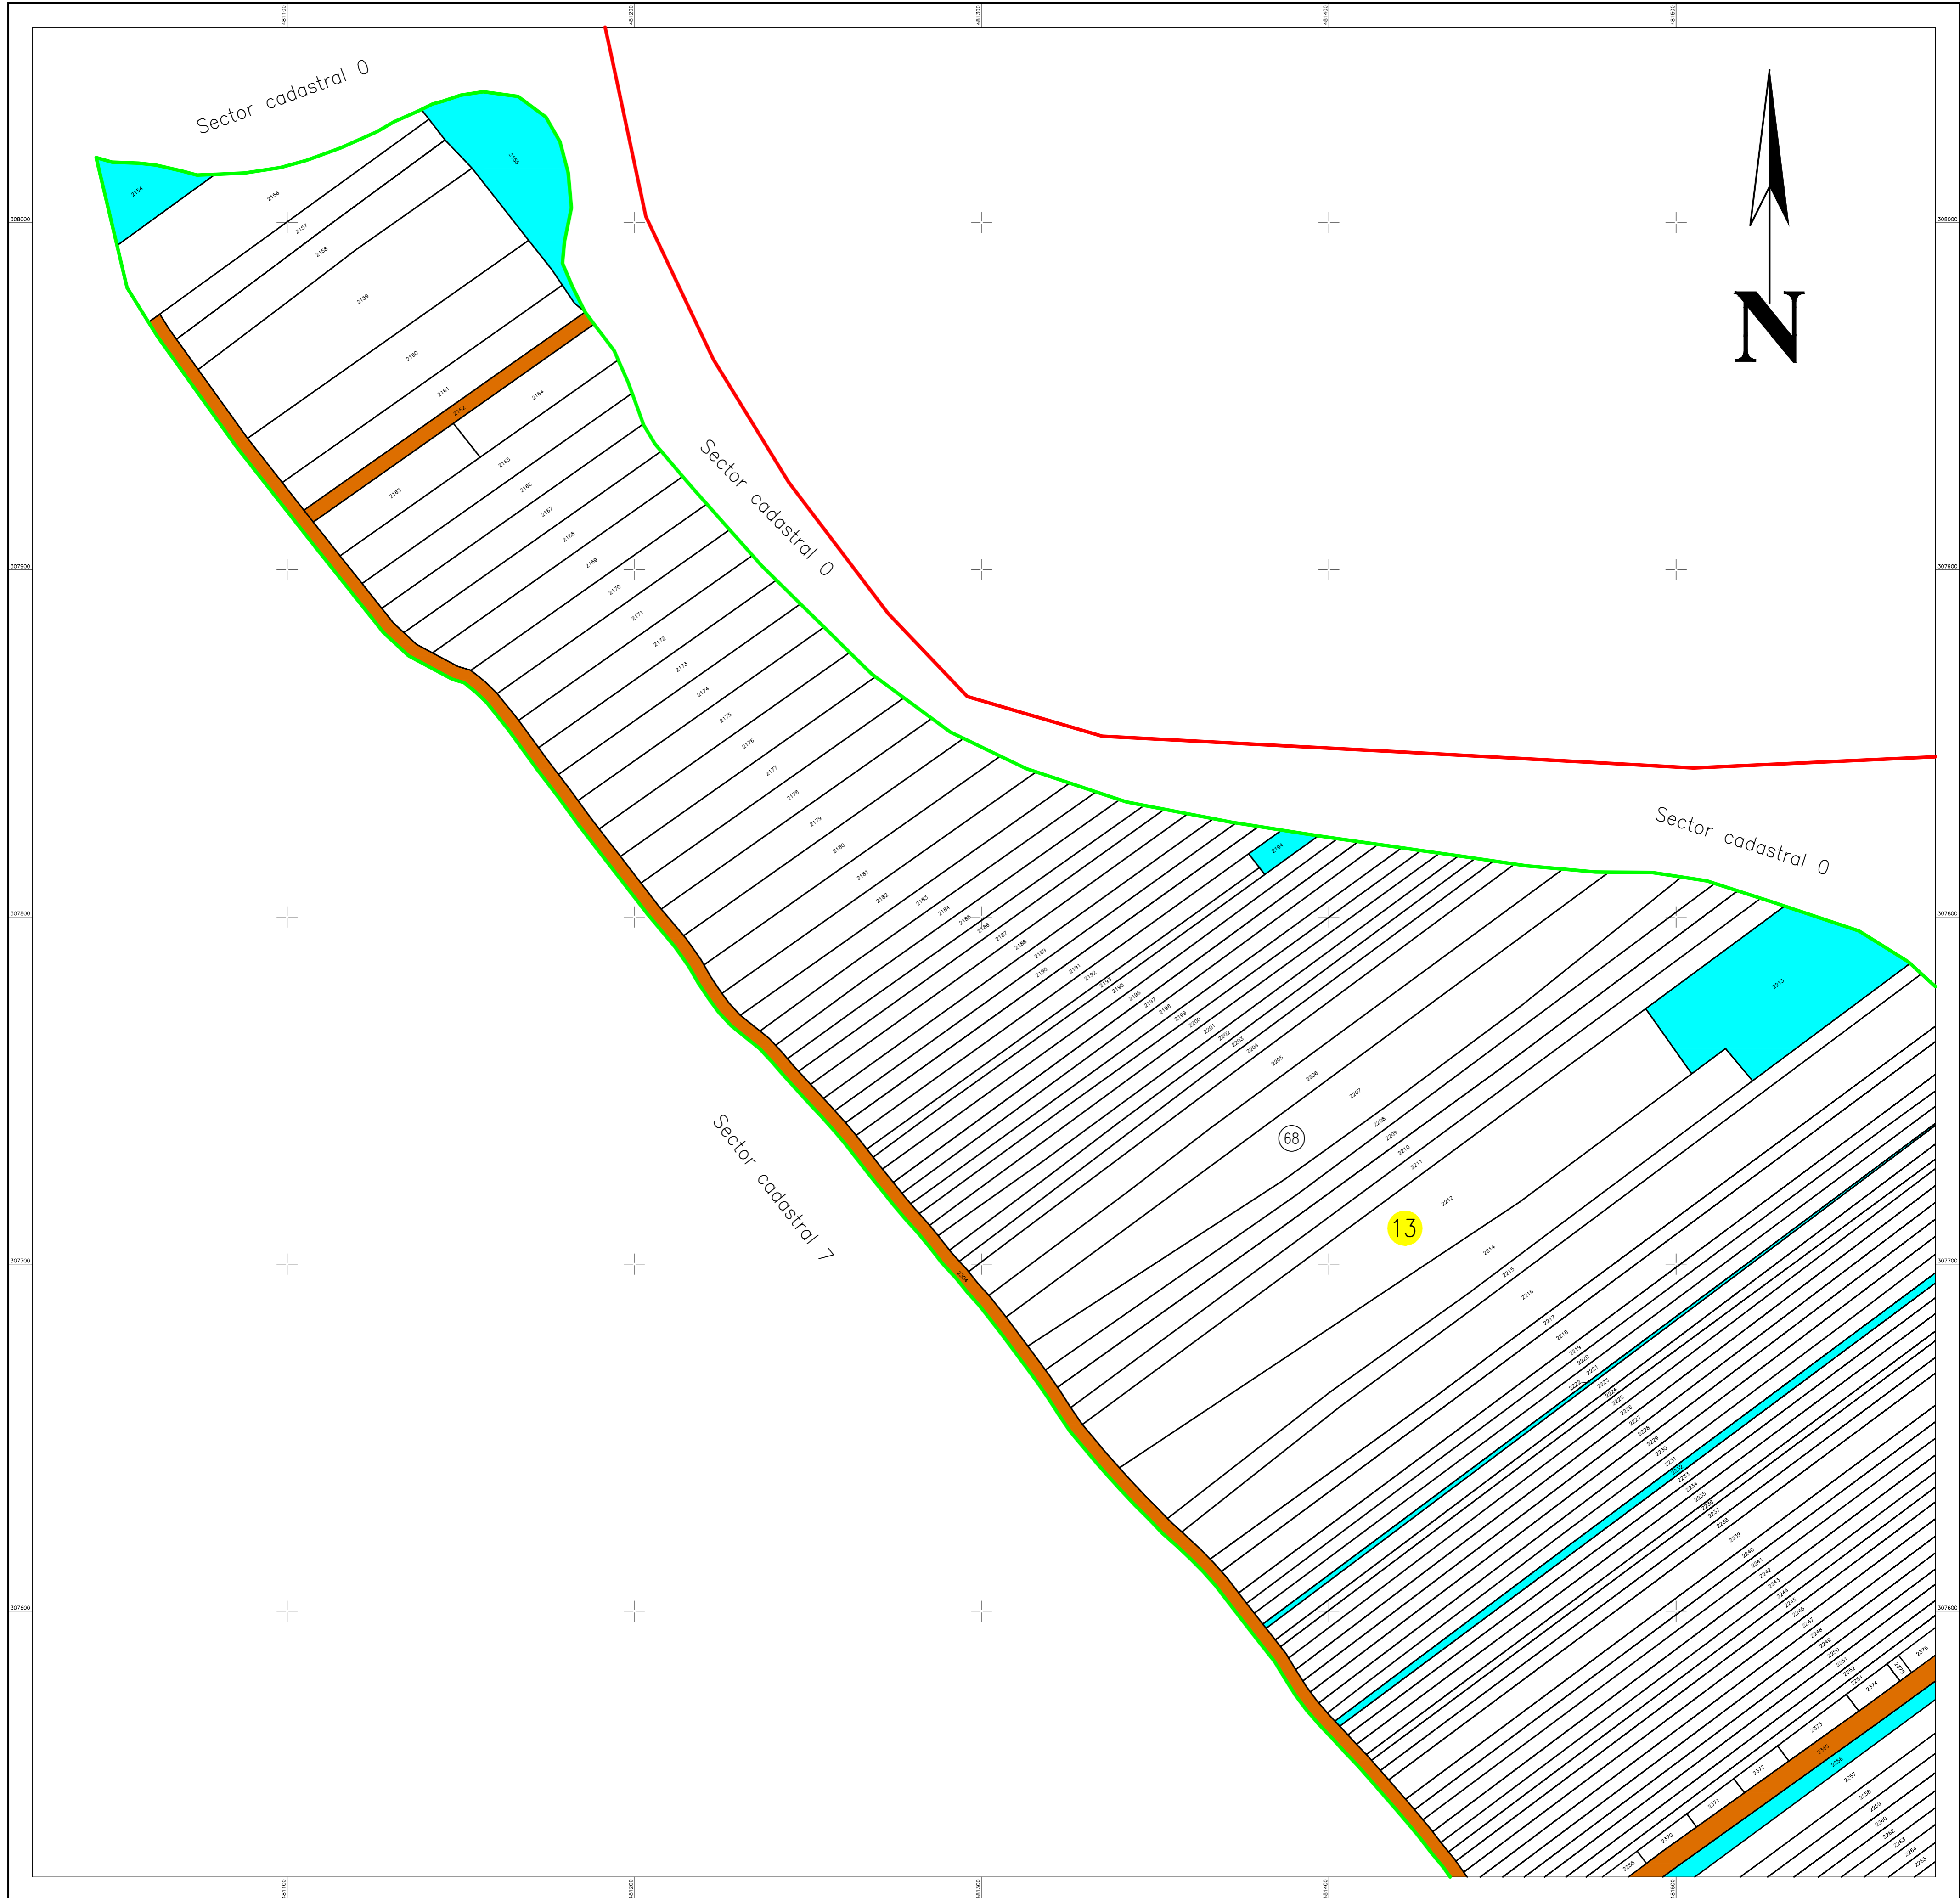

PLAN CADASTRAL

UAT Nicolae Titulescu, Judetul OLT, sectorul cadastral 13

Scara 1:1000

Spre publicare

Plansa nr. 1

Sistem de proiectie STEREOGRAFIC 1970

LEGENDA

	Limita UAT si terorii vecine
	Limita sector cadastral
	Limita imobil
	Numar sector cadastral
	Numar tarla
	ID imobil
	Comuna N. Titulescu – domeniul privat
	Comuna N. Titulescu – rezerva
	Comuna N. Titulescu – drum exploatare

EXECUTANT

S.C. PRO GEODEZIC S.R.L.
Seria RO-B-I, Nr. 1302, CLASA III

GROSU MARIAN
Seria RO-VL-F
 Nr. 0054
 CATEGORIA B

Data: Mai 2022