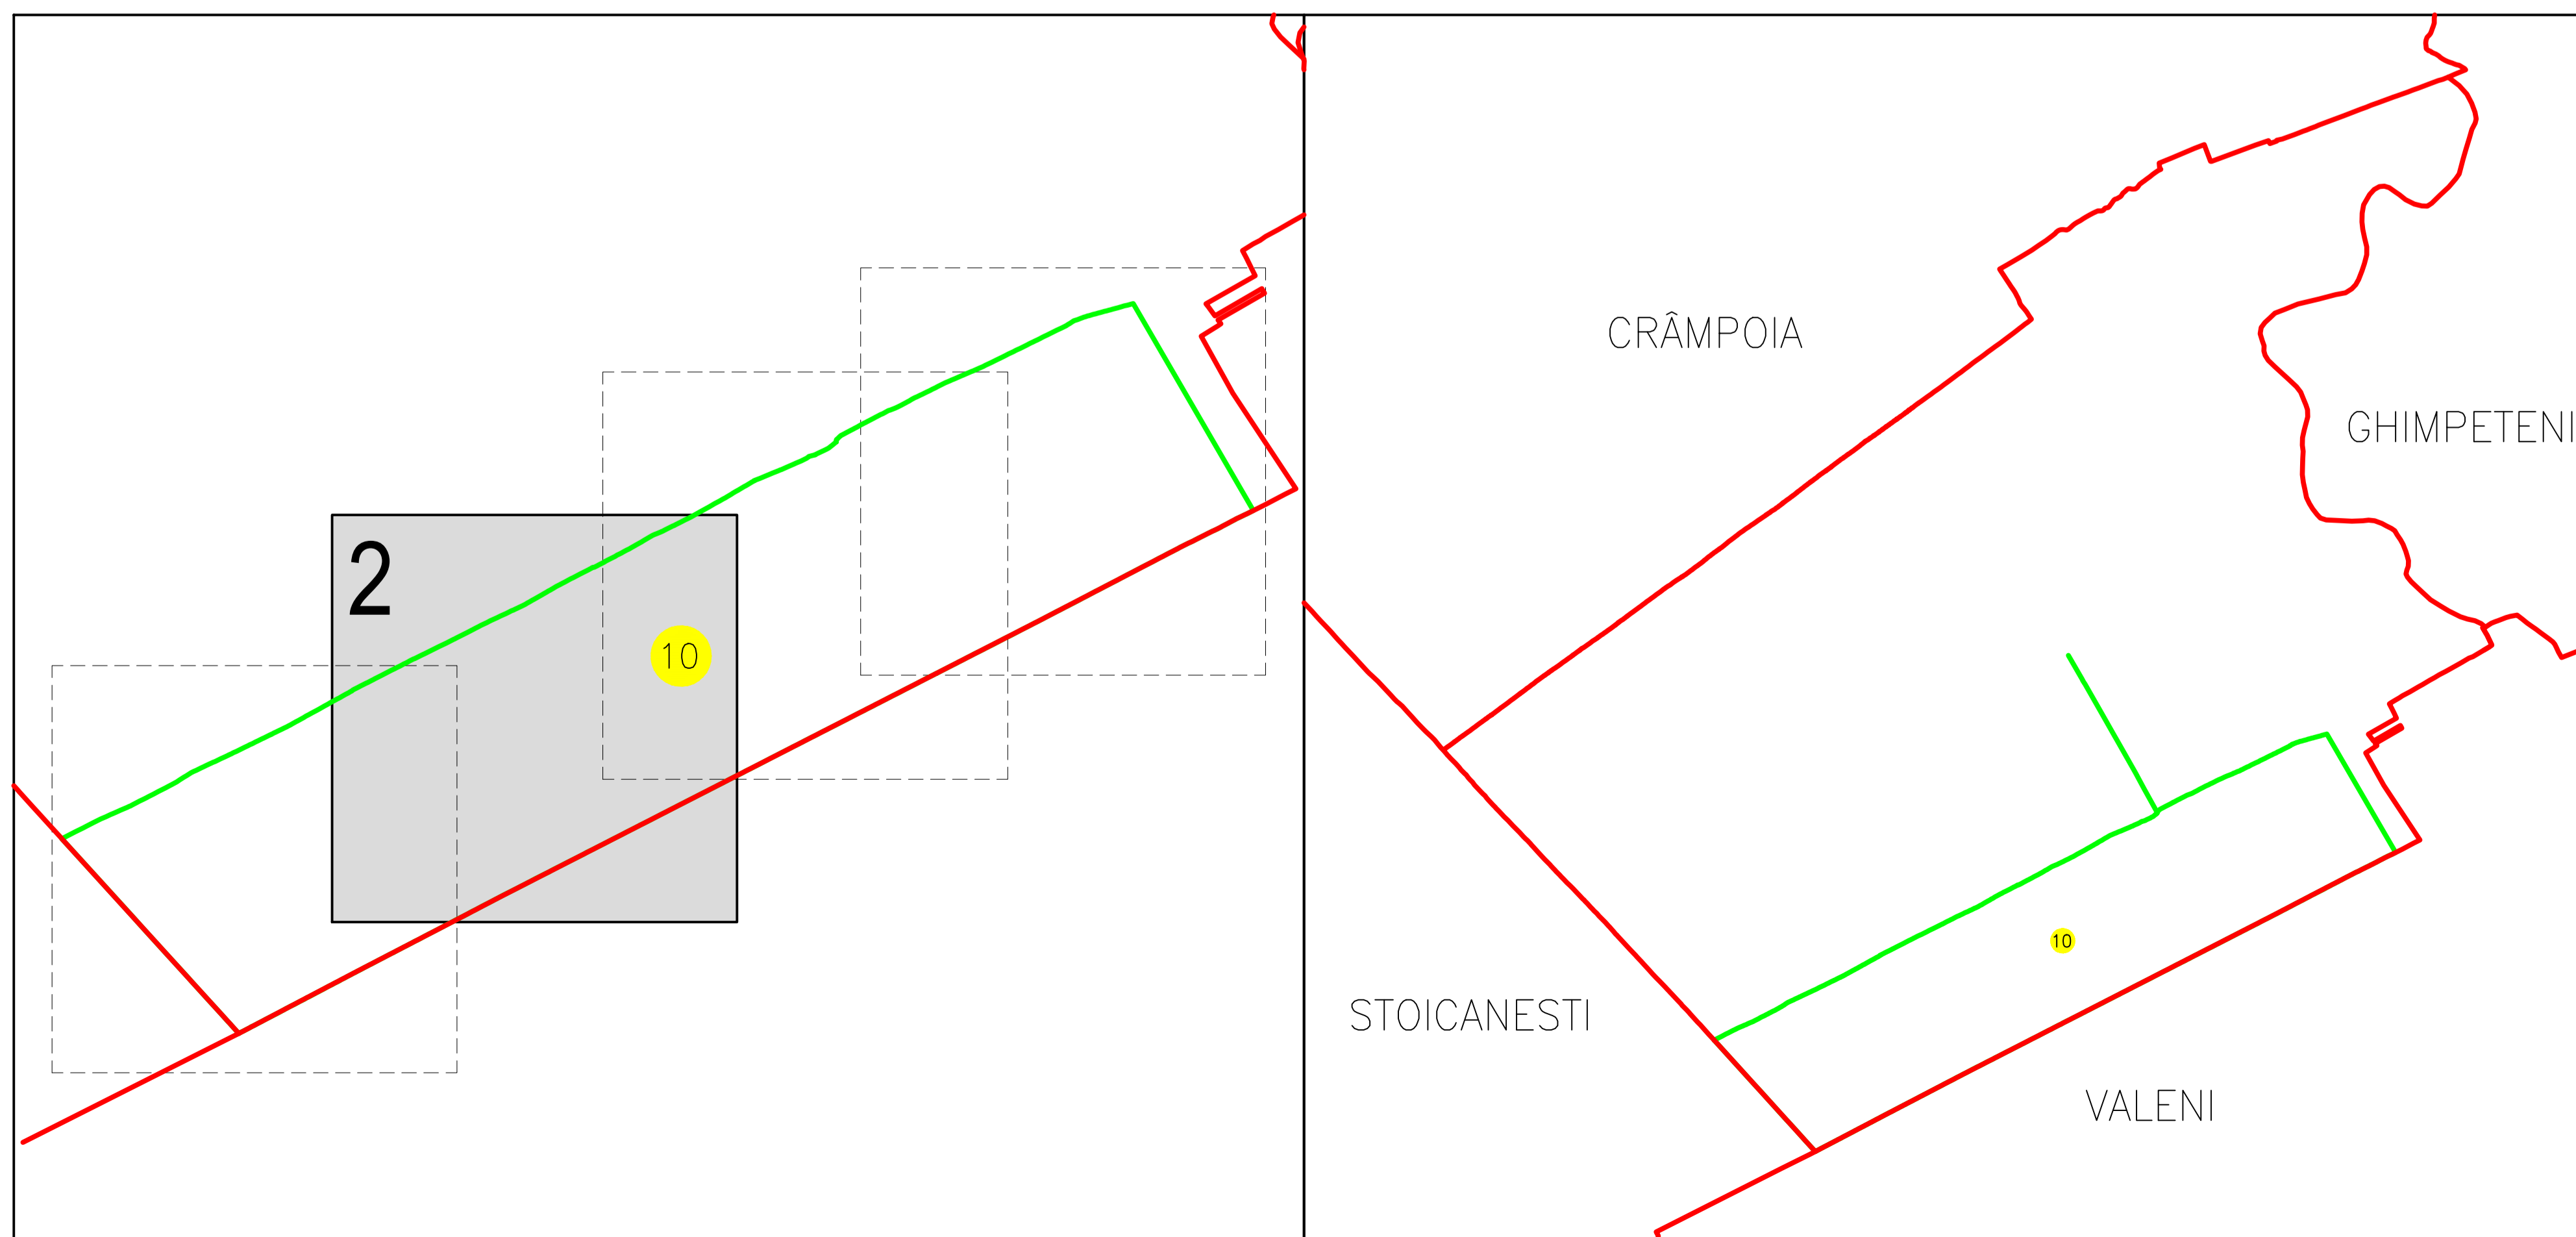

PLAN CADASTRAL  
 UAT Nicolae Titulescu, Judetul OLT, sectorul cadastral 10  
 Scara 1:2000

Spre publicare

Plansa nr. 2

Sistem de proiectie STEREOGRAFIC 1970

LEGENDA

- Limita UAT si terorii vecine
- Limita sector cadastral
- Limita imobil
- Numar sector cadastral
- Numar tarla
- 2987 ID imobil
- Comuna N. Titulescu – domeniul privat
- Comuna N. Titulescu – rezerva
- Comuna N. Titulescu – drum exploatare

EXECUTANT

S.C. PRO GEODEZIC S.R.L.  
 Seria RO-B-J, Nr. 1302, CLASA III

GROSU MARIAN  
 Seria RO-VL-F  
 Nr. 0054  
 CATEGORIA B

Data: Iulie 2022