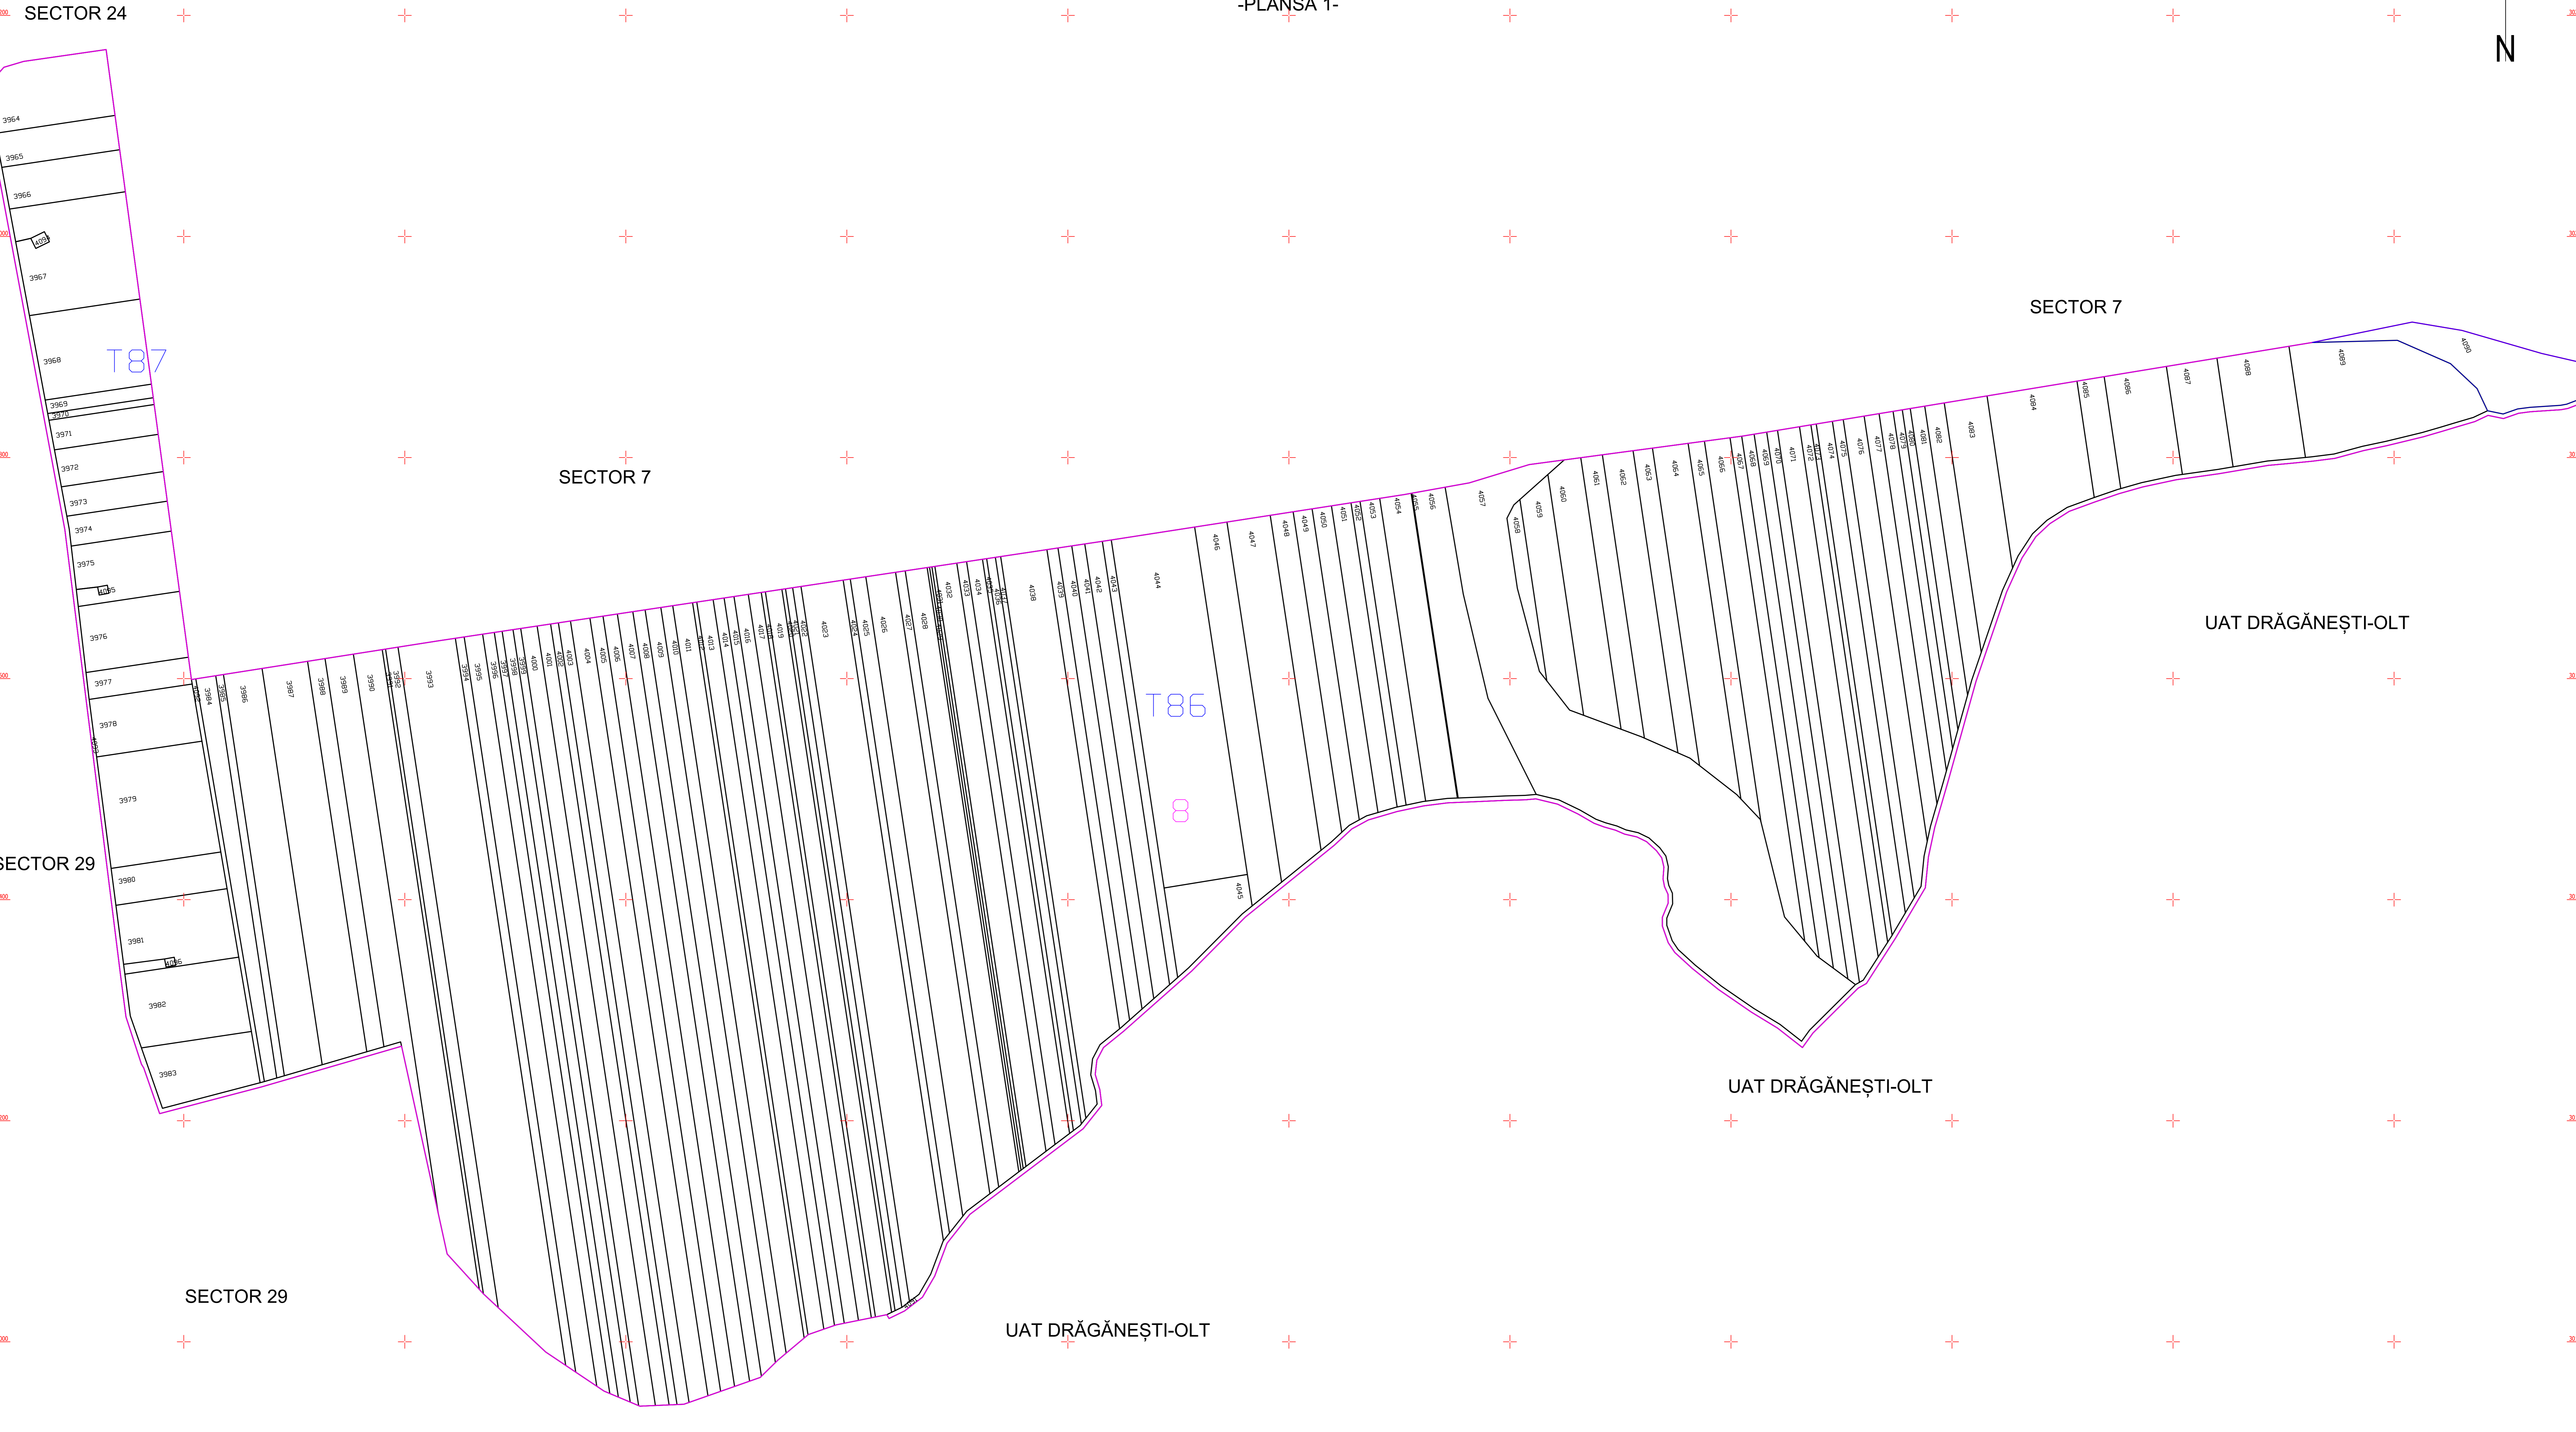

Plan cadastral
UAT MĂRUNȚEI, Judetul Olt, Sector cadastral nr.8
Scara - 1:2000 sistem de proiectie STEREO 70
-PLANSĂ 1-

SECTOR 24

SECTOR 7

SECTOR 7

UAT DRĂGĂNEȘTI-OLT

SECTOR 29

UAT DRĂGĂNEȘTI-OLT

SECTOR 29

UAT DRĂGĂNEȘTI-OLT

Legenda:

	Limita teritoriului administrativ
	Limita sector cadastral
	Limita imobil
	Număr sector cadastral
	Număr imobil

SPRE PUBLICARE
EXECUTANT: S.C. CARDINAL SYSTEM PRO-CAD SRL
Data întocmirii planului cadastral: 03.06.2021