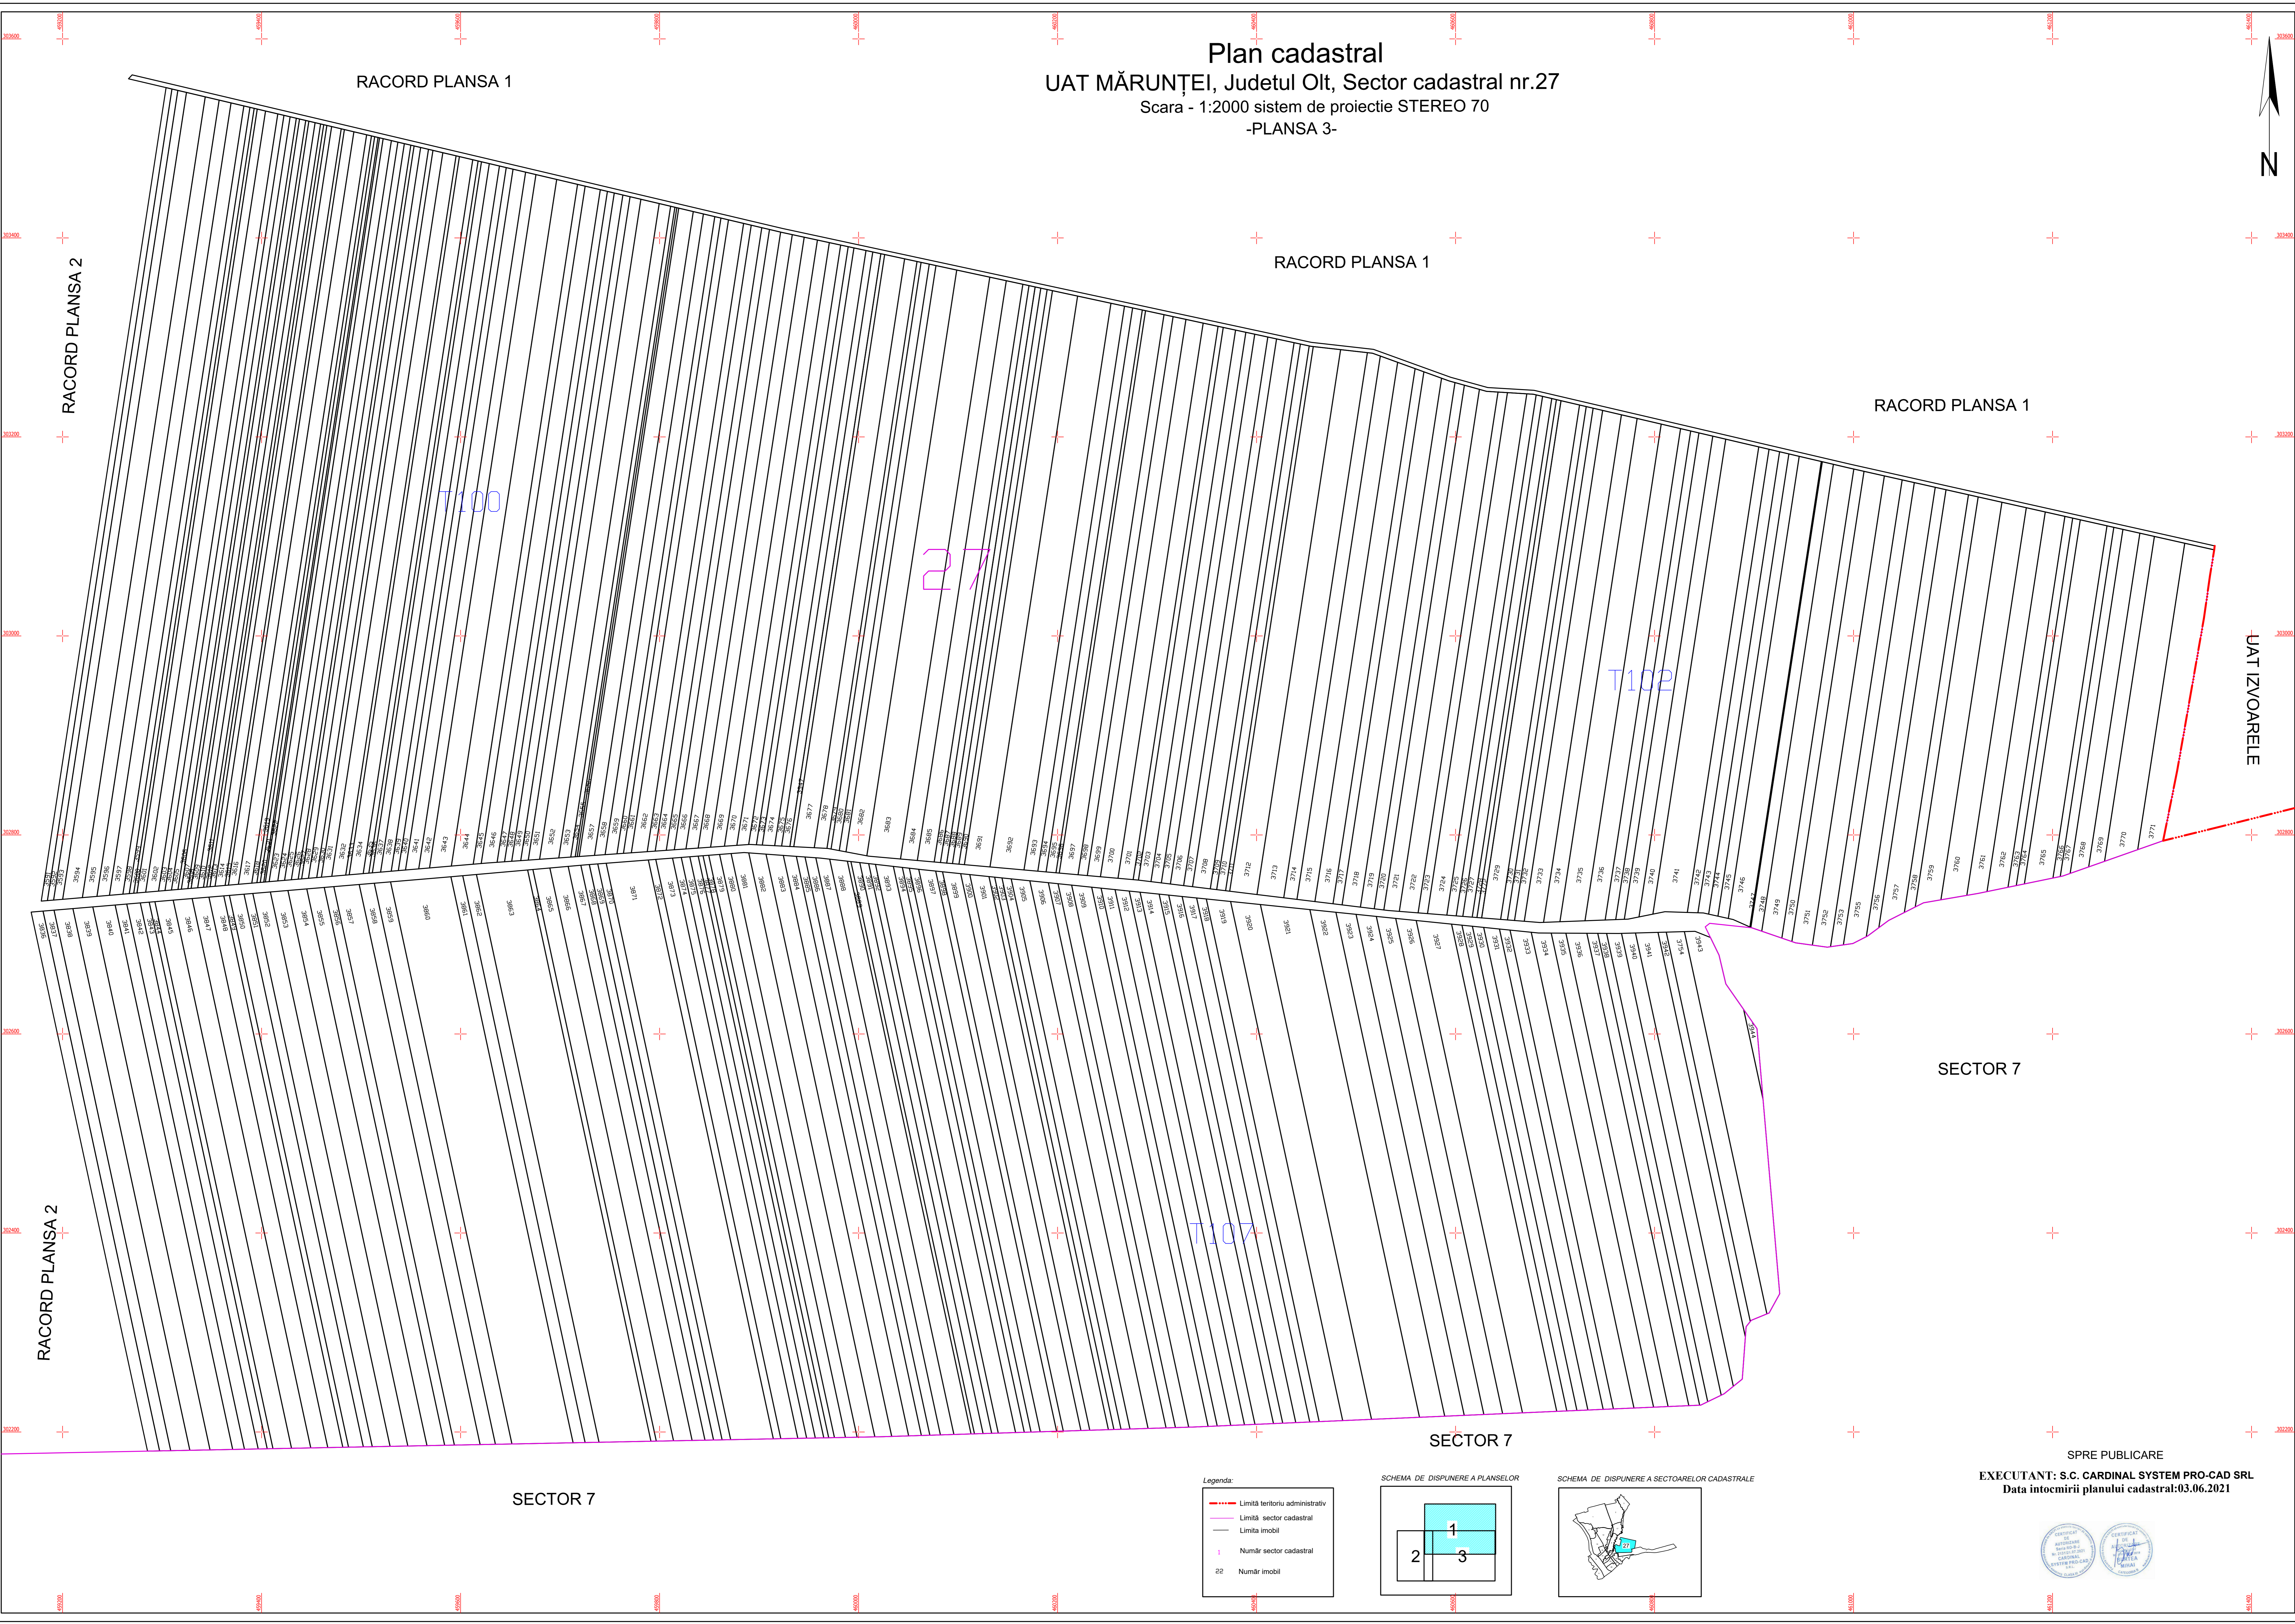

Plan cadastral
UAT MĂRUNȚEI, Judetul Olt, Sector cadastral nr.27
 Scara - 1:2000 sistem de proiectie STEREO 70
 -PLANSĂ 3-

RACORD PLANSĂ 2

RACORD PLANSĂ 2

RACORD PLANSĂ 2

RACORD PLANSĂ 1

RACORD PLANSĂ 1

RACORD PLANSĂ 1

UAT IZVOARELE

SECTOR 7

SECTOR 7

SECTOR 7

Legenda:

- - - - Limită teritoriului administrativ
- - - - Limită sector cadastral
- Limita imobil
- 1 Număr sector cadastral
- 22 Număr imobil

SCHEMA DE DISPUNERE A PLANSELOR

SCHEMA DE DISPUNERE A SECTOARELOR CADASTRALE

SPRE PUBLICARE
EXECUTANT: S.C. CARDINAL SYSTEM PRO-CAD SRL
 Data întocmirii planului cadastral: 03.06.2021