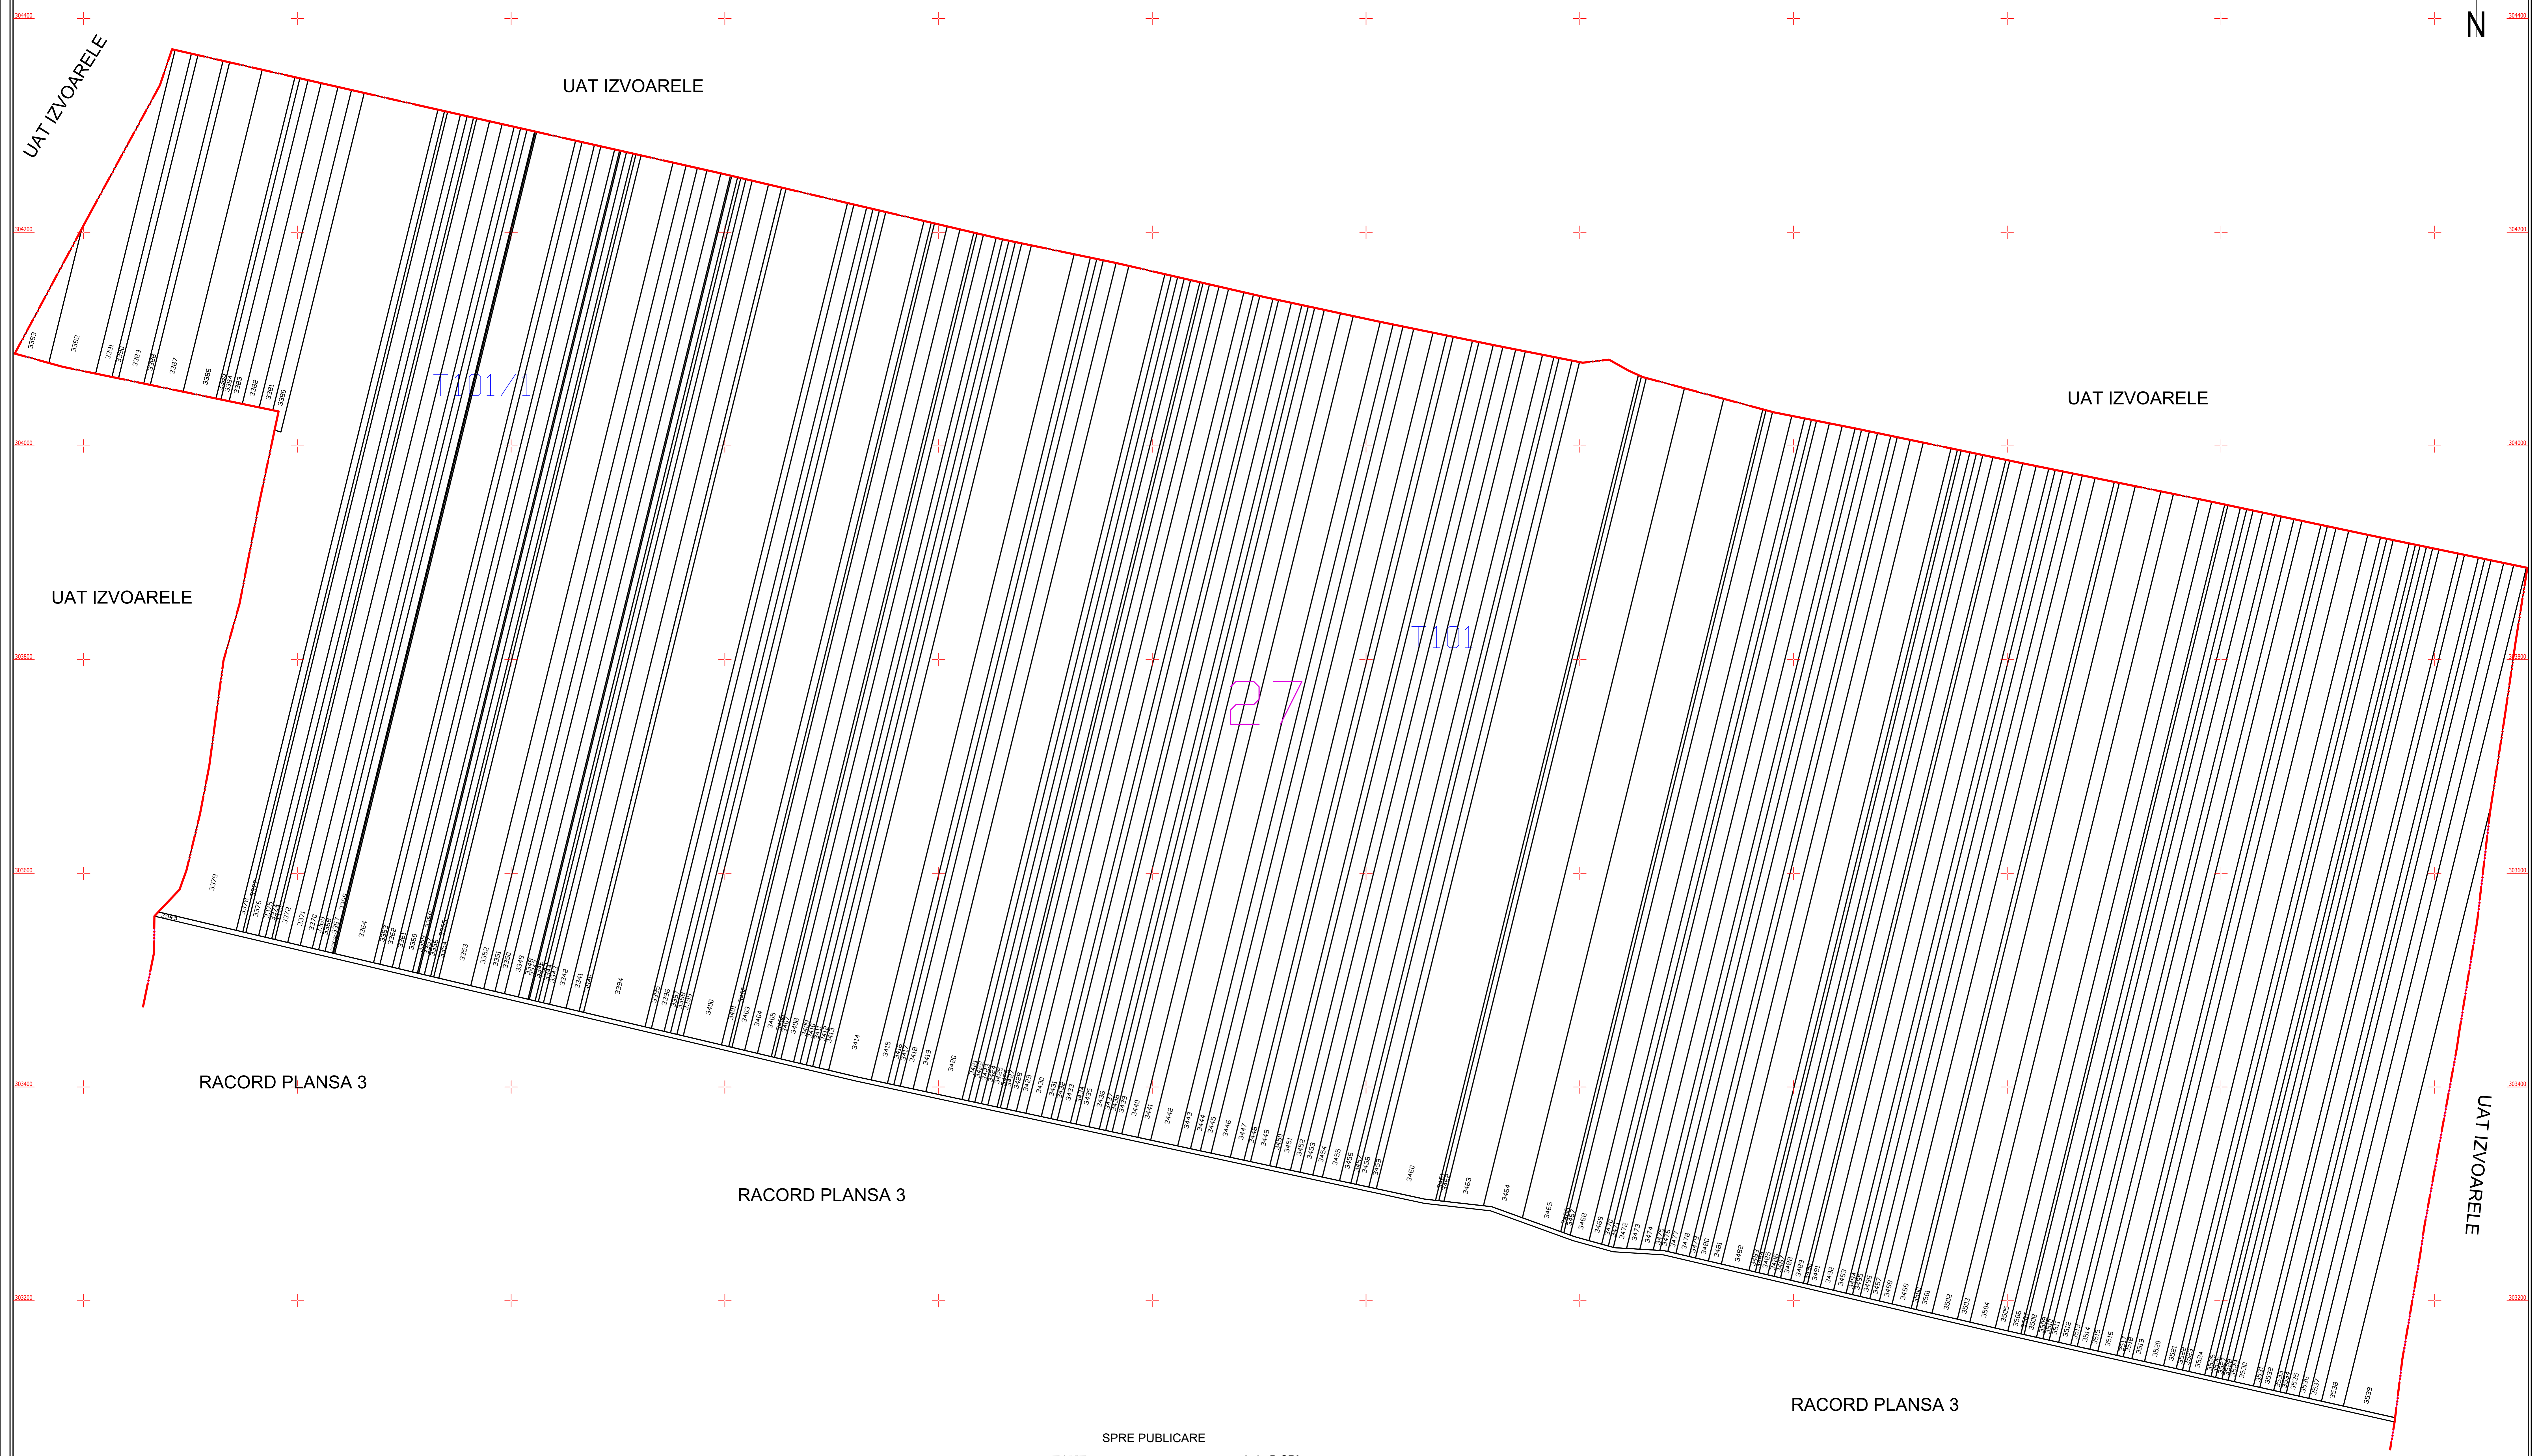

Plan cadastral
 UAT MĂRUNȚEI, Judetul Olt, Sector cadastral nr.27
 Scara - 1:2000 sistem de proiectie STEREO 70
 -PLANSĂ 1-

RACORD PLANSĂ 3

RACORD PLANSĂ 3

RACORD PLANSĂ 3

Legenda:

	Limită teritoriu administrativ
	Limită sector cadastral
	Limită imobil
	Număr sector cadastral
	Număr imobil

SPRE PUBLICARE
 EXECUTANT: S.C. CARDINAL SYSTEM PRO-CAD SRL
 Data întocmirii planului cadastral: 03.06.2021