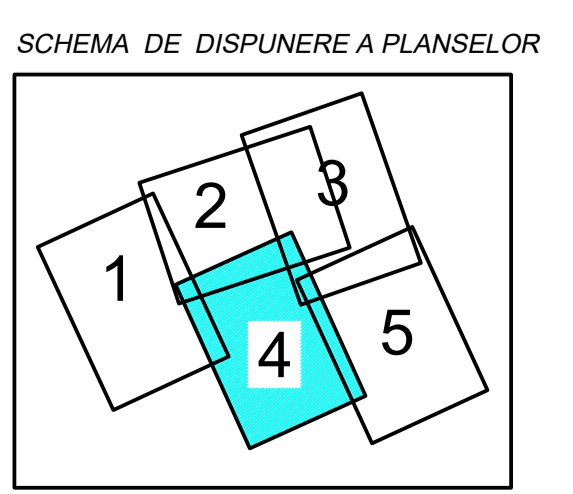

Plan cadastral
UAT MĂRUNȚEI, Judetul Olt, Sector cadastral nr.1
Scara - 1:2000 sistem de proiectie STEREO 70
-PLANSA 4-

RACORD PLANȘA 2

RACORD PLANȘA 2

RACORD PLANȘA 1

RACORD PLANȘA 1

RACORD PLANȘA 5

RACORD PLANȘA 5

SECTOR 11

SECTOR 11

SECTOR 15

SECTOR 16

SECTOR 16

Legenda:

- Limită teritoriului administrativ
- Limită sector cadastral
- Limită imobil
- 1 Număr sector cadastral
- 22 Număr imobil

SPRE PUBLICARE
EXECUTANT: S.C. CARDINAL SYSTEM PRO-CAD SRL
Data întocmirii planului cadastral: 03.06.2021