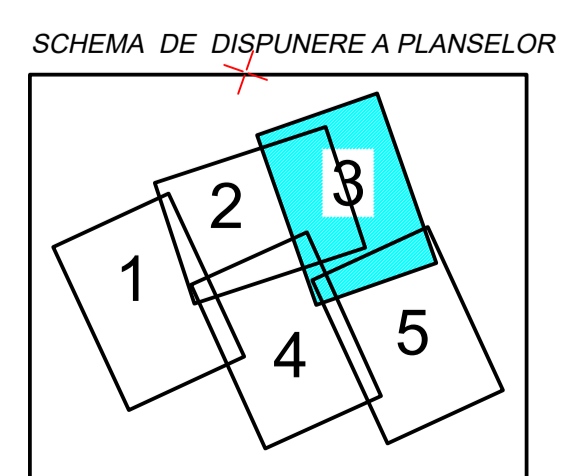

Plan cadastral  
 UAT MĂRUNȚEI, Judetul Olt, Sector cadastral nr.1  
 Scara - 1:2000 sistem de proiectie STEREO 70  
 -PLANSĂ 3-

UAT COTEANA

SECTOR 0

SECTOR 0

RACORD PLANSĂ NR.2

RACORD PLANSĂ NR.2

RACORD PLANSĂ NR.5

RACORD PLANSĂ NR.5

Legenda:

	Limită teritoriului administrativ
	Limită sector cadastral
	Limită imobil
	Număr sector cadastral
	Număr imobil

SPRE PUBLICARE

EXECUTANT: S.C. CARDINAL SYSTEM PRO-CAD SRL  
 Data întocmirii planului cadastral: 03.06.2021