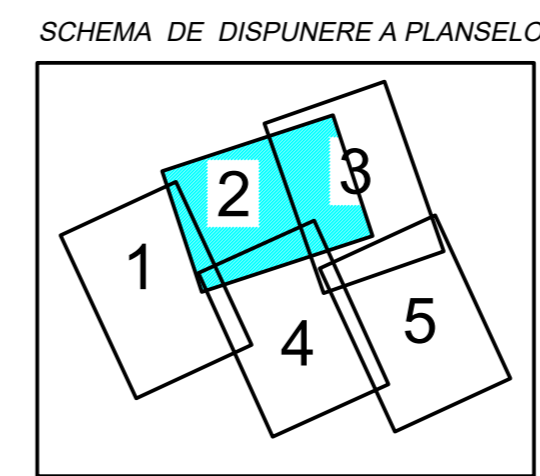

Plan cadastral
 UAT MĂRUNȚEI, Judetul Olt, Sector cadastral nr.1
 Scara - 1:2000 sistem de proiectie STEREO 70
 -PLANSA 2-

UAT COTEANA

UAT COTEANA

UAT COTEANA

Legenda:

- Limită teritoriu administrativ
- Limită sector cadastral
- Limita imobil
- + Număr sector cadastral
- + Număr imobil