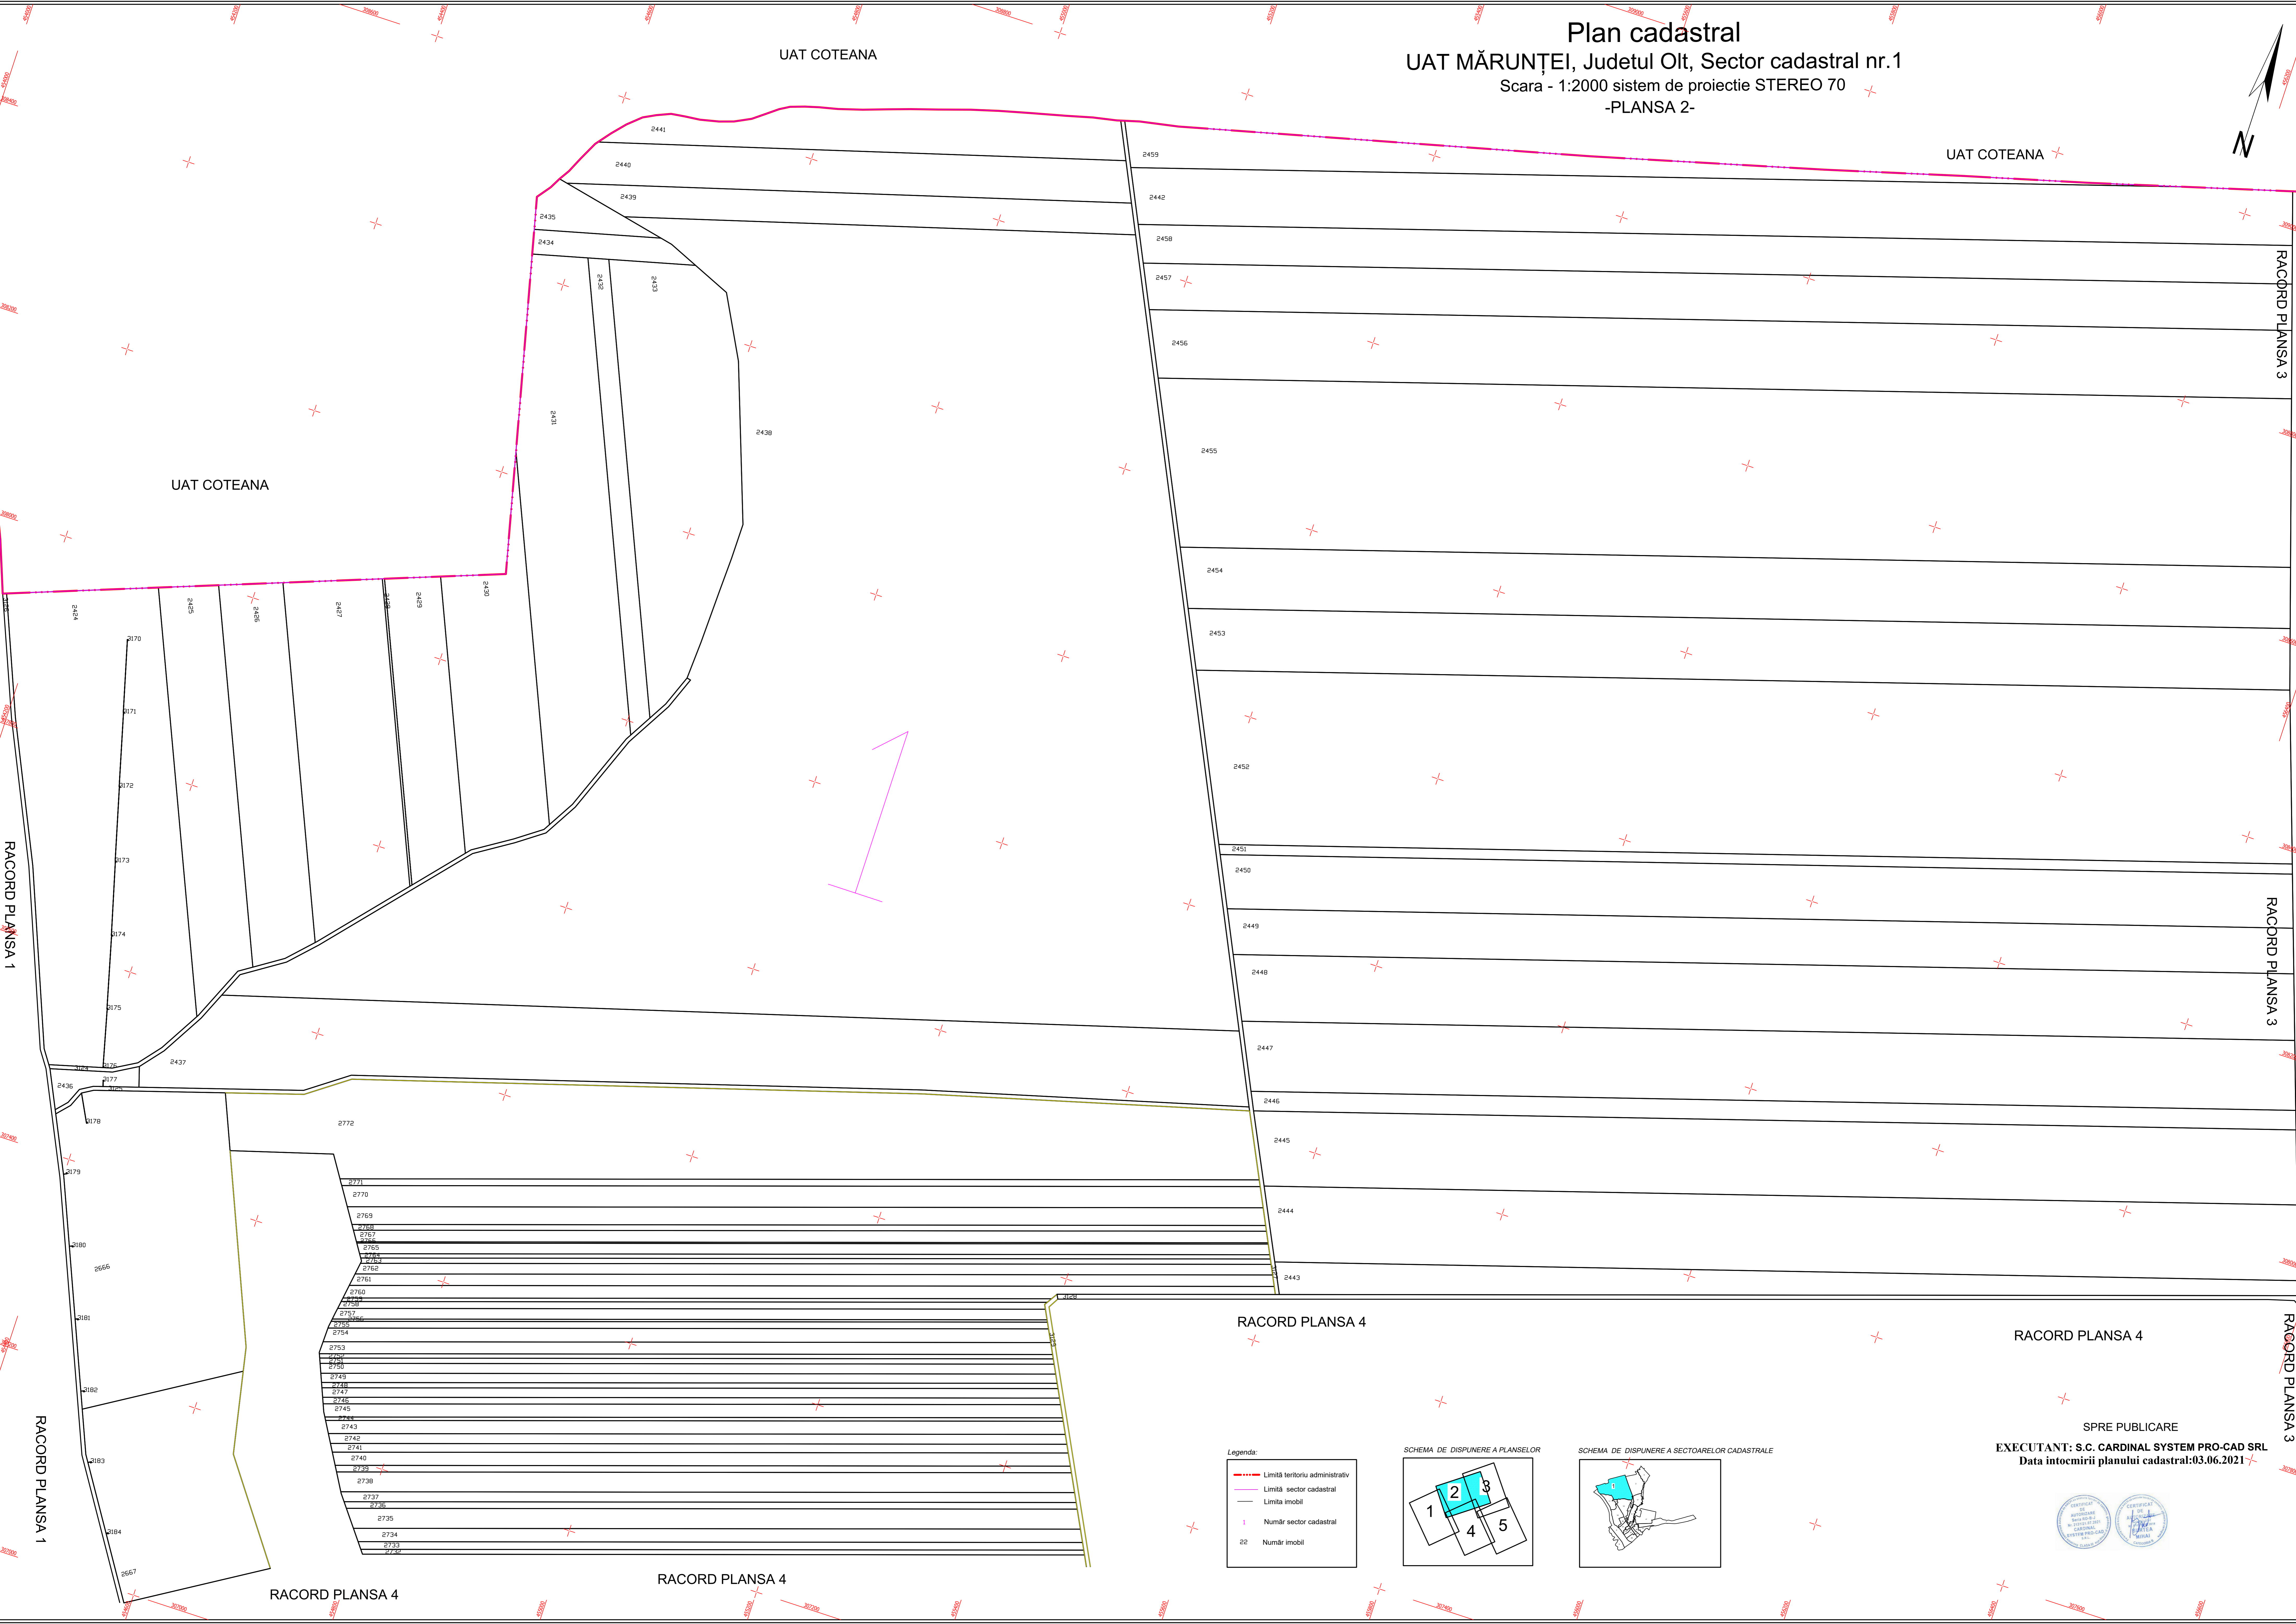

Plan cadastral
 UAT MĂRUNȚEI, Judetul Olt, Sector cadastral nr.1
 Scara - 1:2000 sistem de proiectie STEREO 70
 -PLANSA 2-

UAT COTEANA

UAT COTEANA

UAT COTEANA

Legenda:

- Limită teritoriu administrativ
- Limită sector cadastral
- Limita imobil
- + Număr sector cadastral
- + Număr imobil

SPRE PUBLICARE
 EXECUTANT: S.C. CARDINAL SYSTEM PRO-CAD SRL
 Data întocmirii planului cadastral: 03.06.2021