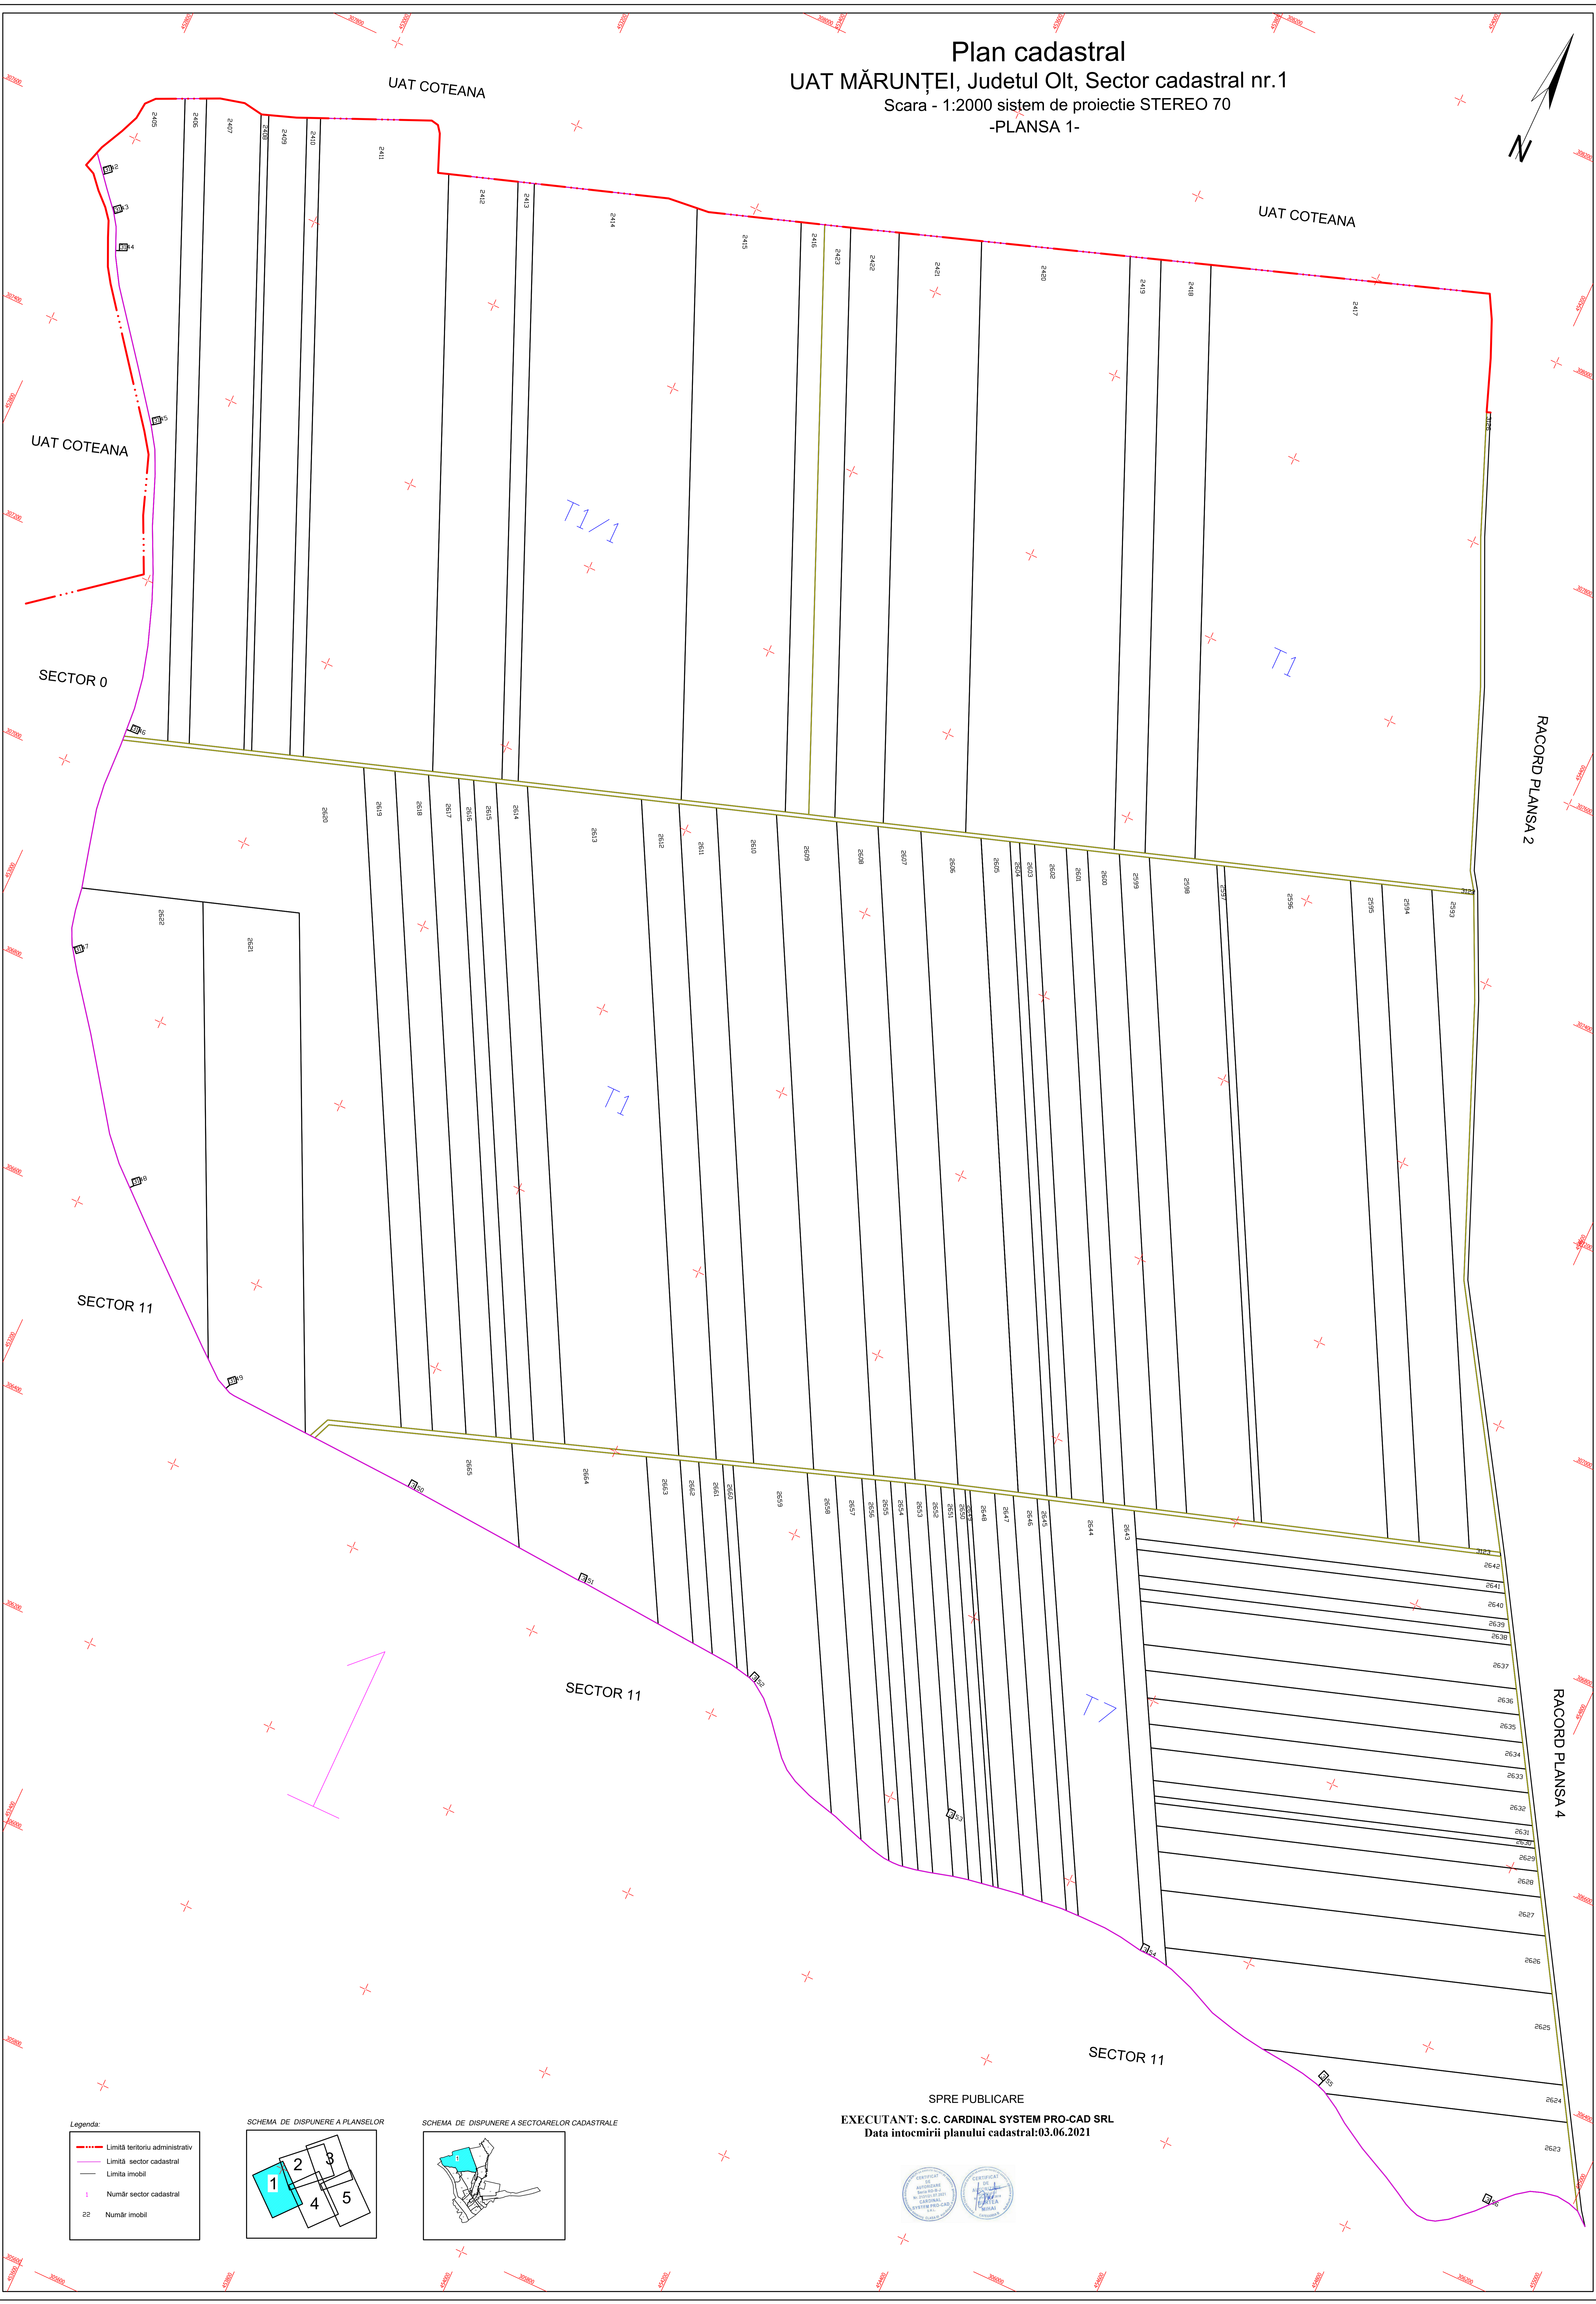

Plan cadastral
 UAT MĂRUNȚEI, Judetul Olt, Sector cadastral nr.1
 Scara - 1:2000 sistem de proiectie STEREO 70
 -PLANSĂ 1-

RACORD PLANSĂ 2

RACORD PLANSĂ 4

- Legenda:
- Limită teritoriu administrativ
 - Limită sector cadastral
 - Limita imobil
 - + Număr sector cadastral
 - 22 Număr imobil

SPRE PUBLICARE
 EXECUTANT: S.C. CARDINAL SYSTEM PRO-CAD SRL
 Data întocmirii planului cadastral: 03.06.2021