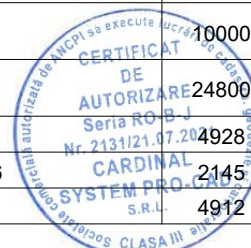

Nr. crt.	Nume / denumire deținător	Data nașterii / CUI	Identificator	Planșa	Sector cadastral	Adresa imobilului	Suprafața în proprietate (mp)	Suprafața în posesie (mp)	Observații deținător
318	MAZILU MARIN		2786	5	1	Tarla: 16, Parcela: 13	8900		
			3107	7	1	Tarla: 17/1, Parcela: 19	1540		
319	MILCOVEANU DANA		2417	1	1	Tarla: 1, Parcela: 1	170073		
			2729	5	1	Tarla: 6, Parcela: 7	311700		
320	MILCOVEANU SERBAN CONSTANTIN		2417	1	1	Tarla: 1, Parcela: 1	170073		
			2729	5	1	Tarla: 6, Parcela: 7	311700		
321	MILITARU ALEXANDRA		2821	5	1	Tarla: 16, Parcela: 48	10000		
			2965	6	1	Tarla: 17, Parcela: 40	17000		
322	MINESCU DUMITRU CRISTIAN	17.11.1983	2456	3	1	Tarla: 3-4, Parcela: 13	80100		
323	MINESCU DUMITRU CRISTIAN	17.11.1983	2579	6	1	Tarla: 5, Parcela: 8/2	15000		
			2780	5	1	Tarla: 15, Parcela: 8	14963		
			2883	7	1	Tarla: 18, Parcela: 19	15000		
324	MINESCU ELENA SIMONA	18.02.1985	2456	3	1	Tarla: 3-4, Parcela: 13	80100		
325	MINESCU ELENA SIMONA	18.02.1985	2579	6	1	Tarla: 5, Parcela: 8/2	15000		
			2780	5	1	Tarla: 15, Parcela: 8	14963		
			2883	7	1	Tarla: 18, Parcela: 19	15000		
326	MITRACHE ALEXANDRA		2880	7	1	Tarla: 18, Parcela: 16	2800		
			3033	7	1	Tarla: 23/1, Parcela: 5	5700		
327	MITRACHE CORNELIA		2461	3	1	Tarla: 22-21, Parcela: 1	10000		
			2581	6	1	Tarla: 5, Parcela: 10	20000		
328	MITRACHE IOANA		2929	6	1	Tarla: 17, Parcela: 5	14800		
329	MITRACHE MARIA		2981	6	1	Tarla: 23, Parcela: 1	10651		
330	MITRACHE OVIDIU		2934	6	1	Tarla: 17, Parcela: 10	5000		
331	MITRICA ANICA		2612	1	1	Tarla: 1, Parcela: 19	25000		
			2615	1	1	Tarla: 1, Parcela: 22	15000		
332	MITRICA CATALINA		2797	5	1	Tarla: 16, Parcela: 24	15200		
333	MITRICA ELENA		2594	1	1	Tarla: 1, Parcela: 2	33500		
			2725	5	1	Tarla: 6, Parcela: 4	20900		
334	MITRICA FLOREA		2684	5	1	Tarla: 13, Parcela: 17	16151		
			2859	5	1	Tarla: 16, Parcela: 85	10000		
335	MITRICA IOANA		2844	5	1	Tarla: 16, Parcela: 71	5107		
336	MITRICA LIA		2496	3	1	Tarla: 22-21, Parcela: 33	13600		
			3059	6	1	Tarla: 23/1, Parcela: 31	7500		
337	MITRICA MARIA		2664	4	1	Tarla: 7, Parcela: 40	18500		
			2713	5	1	Tarla: 13/1, Parcela: 18	10000		
			2767	2	1	Tarla: 6, Parcela: 50	10900		
338	MITRICA MARIA		2671	4	1	Tarla: 13, Parcela: 4	7500		
339	MITRICA MARIN		2850	5	1	Tarla: 16, Parcela: 77	22300		
340	MITRICA MARIN		2850	5	1	Tarla: 16, Parcela: 77	22300		
341	MITRICA NICOLAE		2628	4	1	Tarla: 7, Parcela: 7	10000		
342	MITRICA VASILE		2638	4	1	Tarla: 7, Parcela: 17	4629		
343	MIU ALIN VALENTIN	03.07.1980	2911	7	1	Tarla: 18, Parcela: 48	10000		
344	MIU STELIANA	27.01.1982	2911	7	1	Tarla: 18, Parcela: 48	10000		
345	MOGLAN NICULINA		2752	2	1	Tarla: 6, Parcela: 37	3300		
346	MOISE TUDORA		2816	5	1	Tarla: 16, Parcela: 43	10000		
347	MONU STANCA		2761	2	1	Tarla: 6, Parcela: 44	10900		
348	MORARU MARCELA		2637	4	1	Tarla: 7, Parcela: 16	16421		
			2704	5	1	Tarla: 13/1, Parcela: 11	2500		
			2858	5	1	Tarla: 16, Parcela: 84	25000		
349	MORARU PARASCHIVA		2698	5	1	Tarla: 13/1, Parcela: 5	10000		
350	MOTESCU GHEORGHE		2426	1	1	Tarla: 2, Parcela: 3	24800		
351	MUNTEANU CONSTANTINA		2932	6	1	Tarla: 17, Parcela: 8	4928		
			3114	7	1	Tarla: 17/1, Parcela: 26	2145		
352	MUNTEANU DUMITRU		2877	7	1	Tarla: 18, Parcela: 13	4912