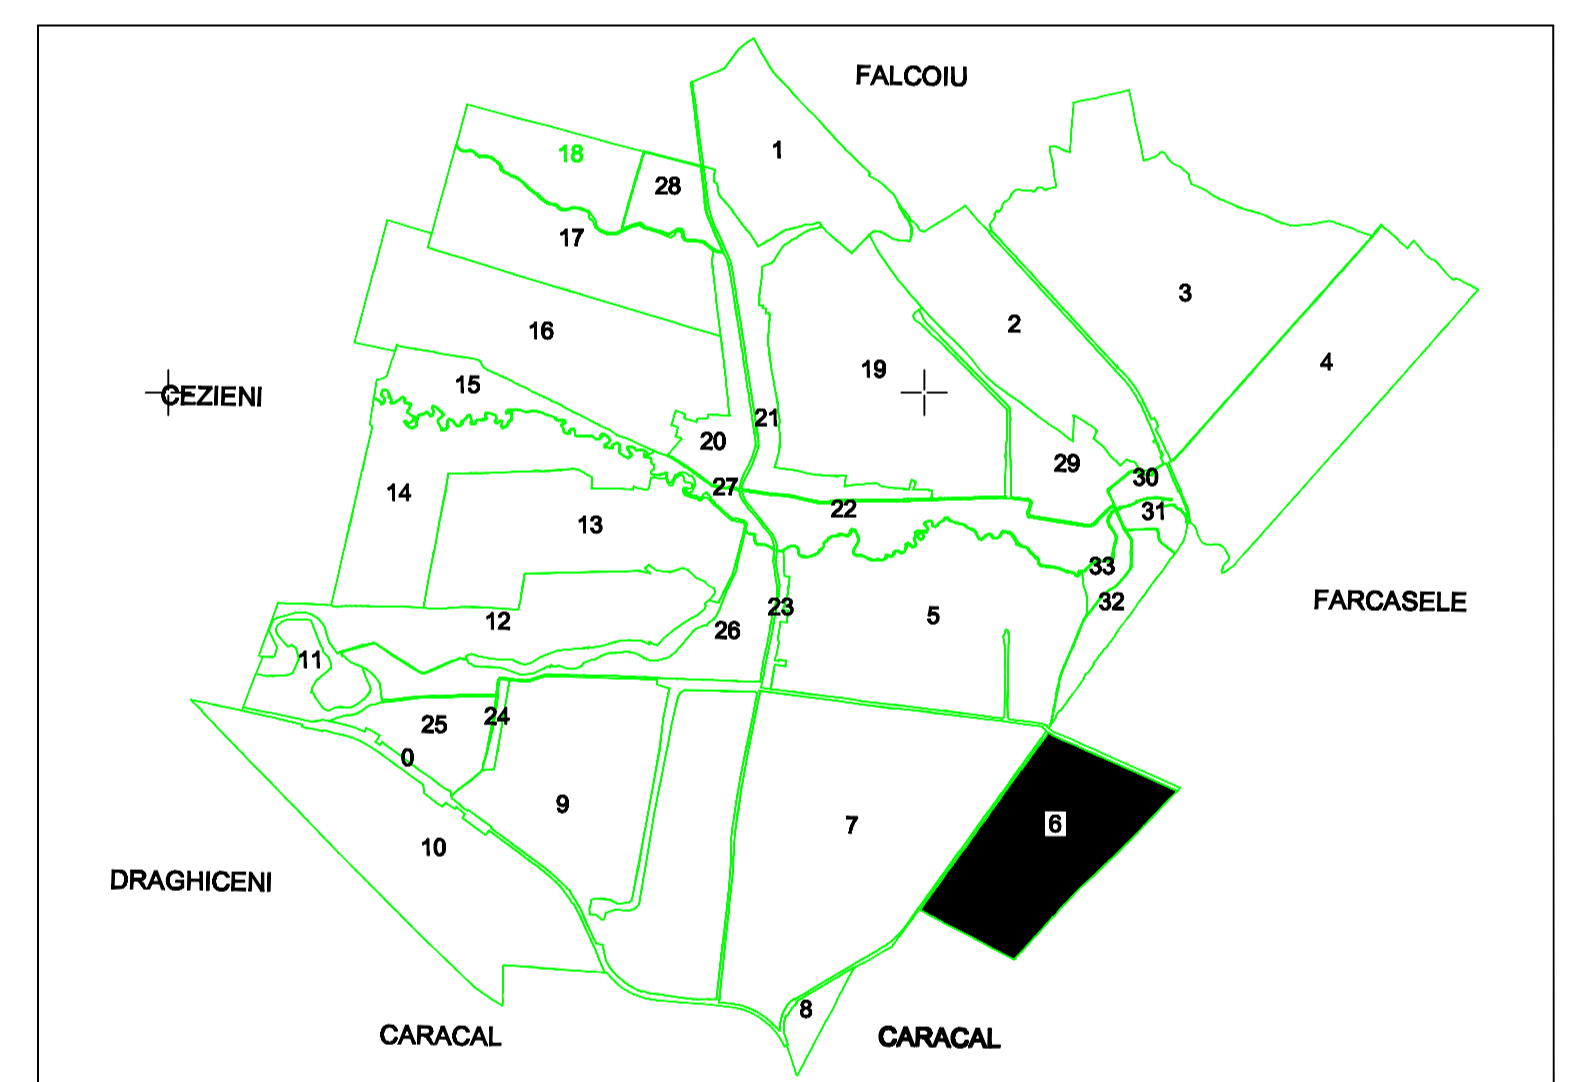

PLAN CADASTRAL

UAT DOBROSLOVENI- Judetul Ol- Sector cadastral 6

Scara 1:2000, Sistem de proiectie STEREO 70

- Plansa 2 -

UAT FARCASELE

UAT FARCASELE

SCHITA CU DISPUNEREA SECTOARELOR CADASTRALE

Legenda:

- Limită teritoriu administrativ
- Limită sector cadastral
- Limită tarla
- Limită imobil
- Limită constructie
- 6 Număr sector cadastral
- 5101 Identificator imobil

Schema de dispunere a planselor

UAT CARACAL

Spre publicare
Data intocmirii planului cadastral
01.11.2022

EXECUTANT:
S.C. GEOTOP
CADANG CONSULT
S.R.L.