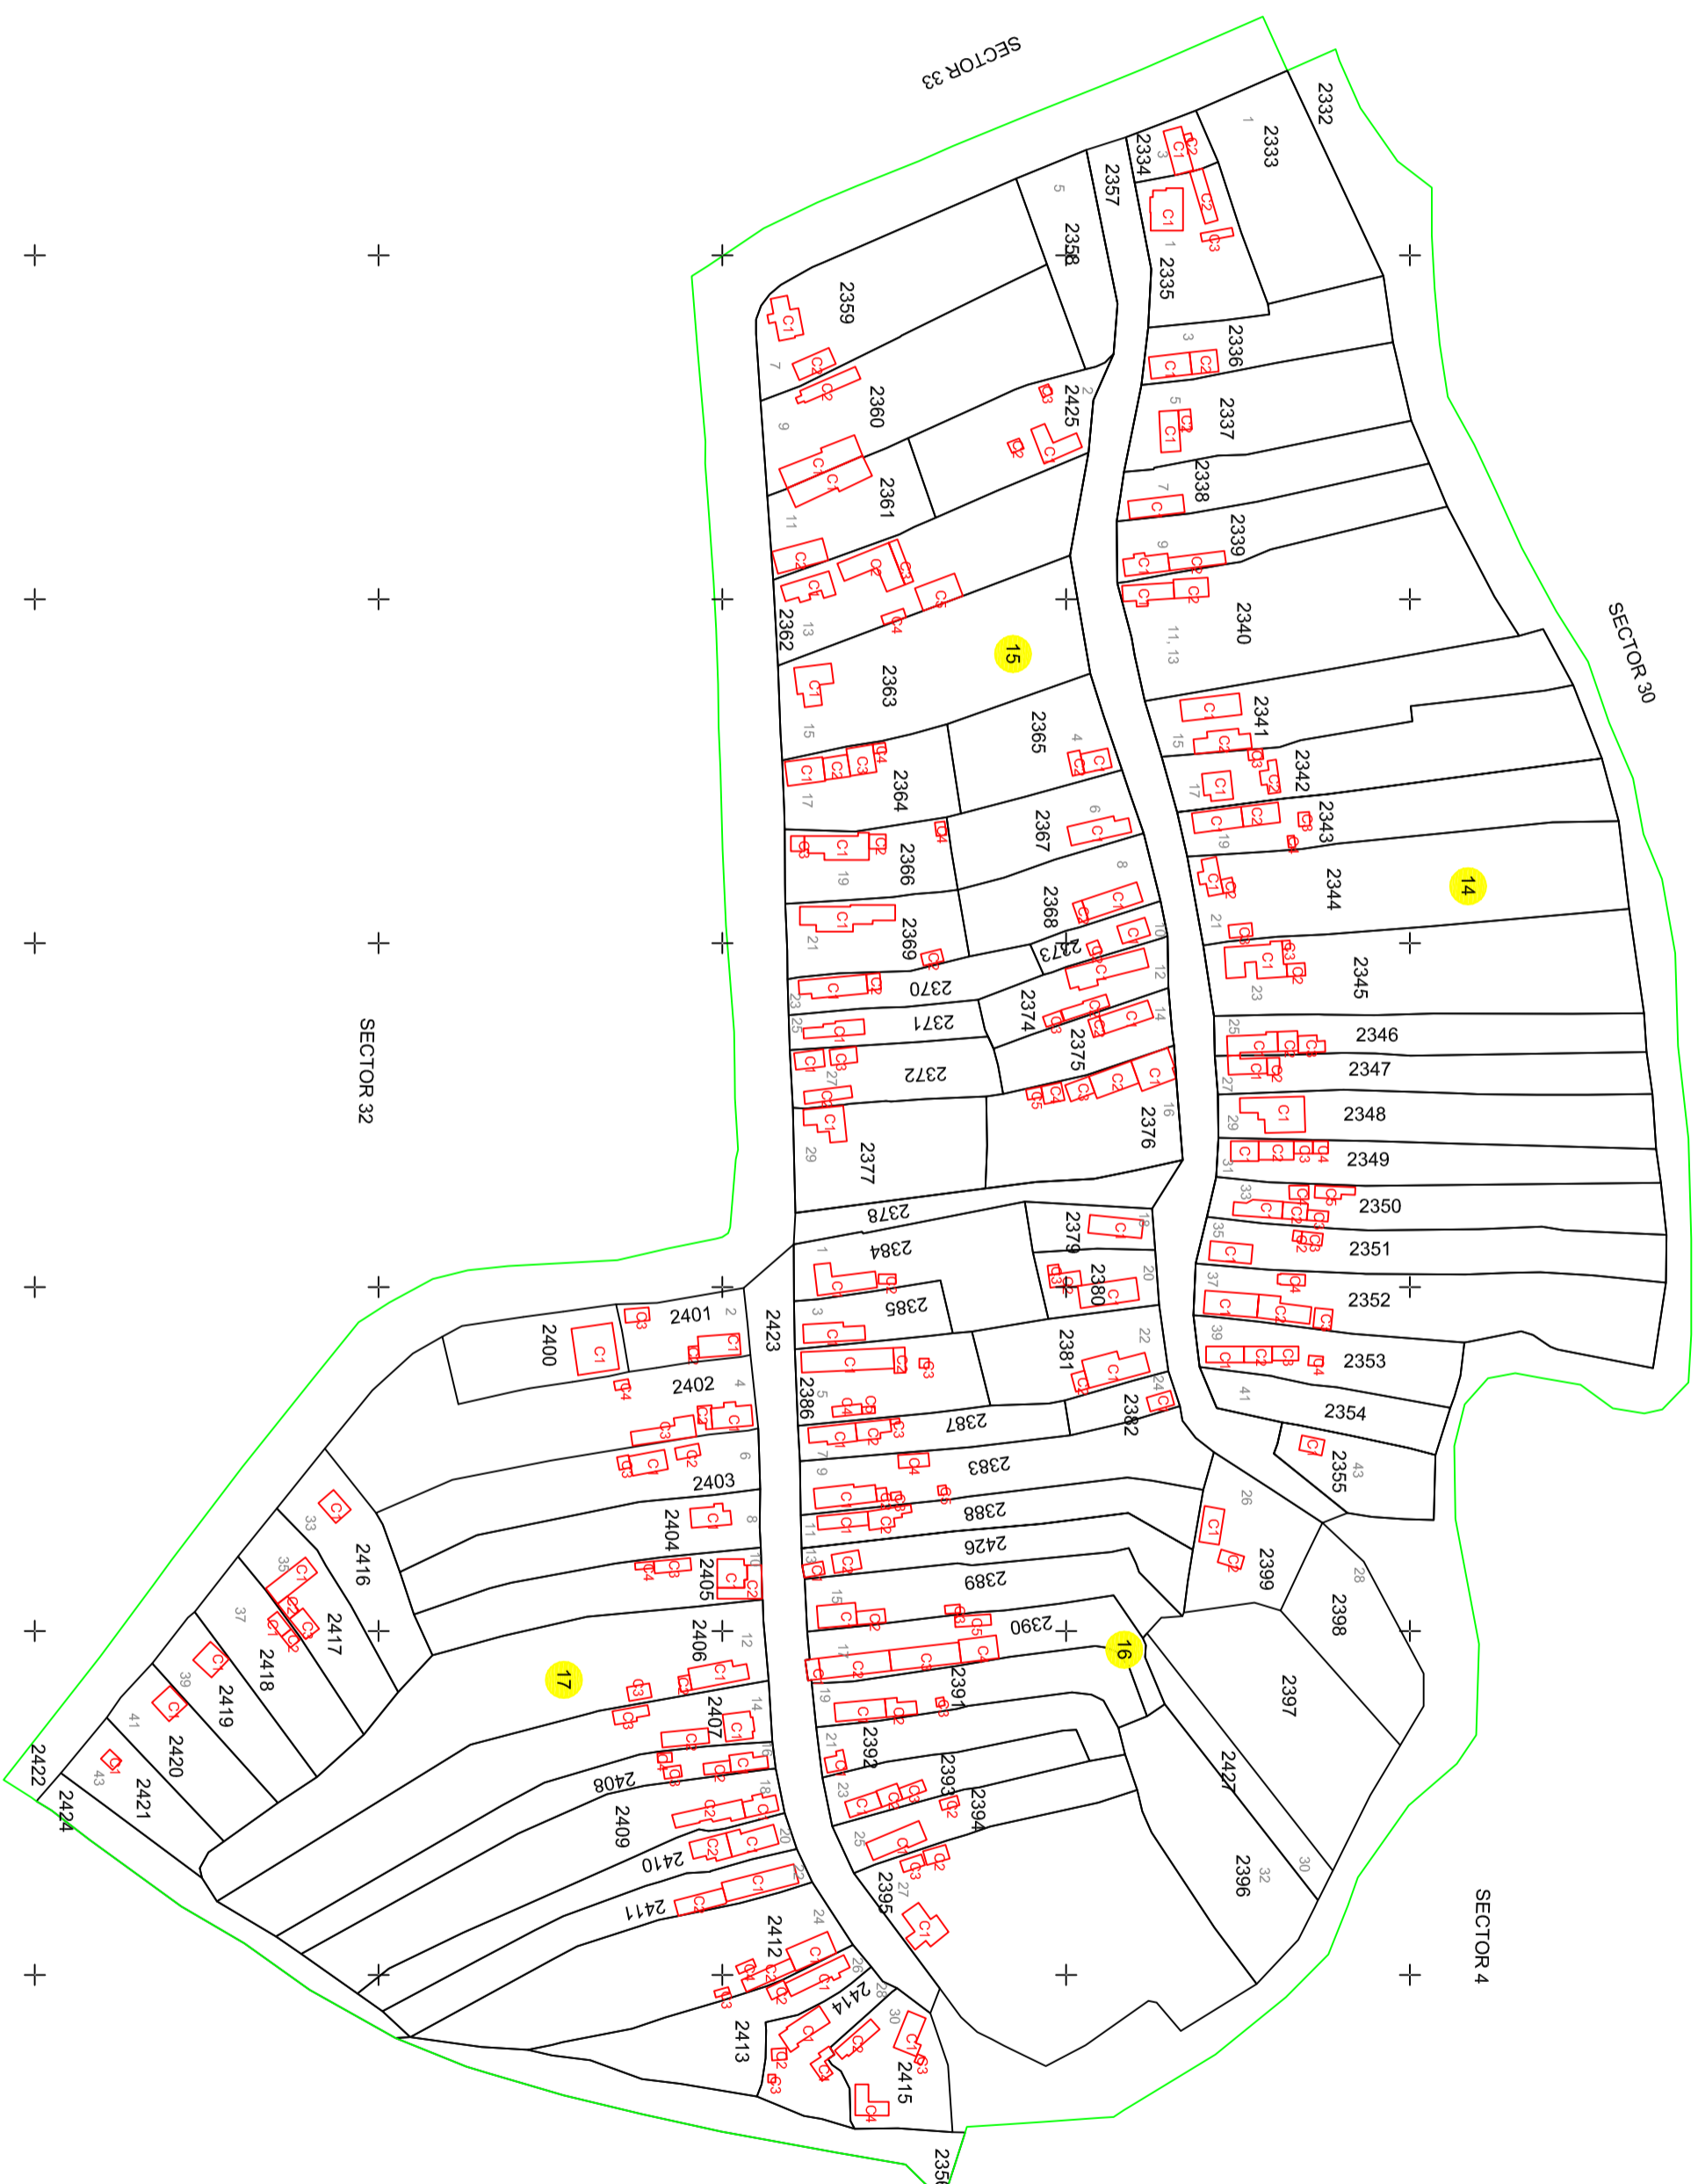

PLAN CADASTRAL

UAT DOBROSLOVENI- Judetul Olt- Sector cadastral 31

Scara 1:1000, Sistem de proiectie STEREO 70 +
- Plansa 1 -

- Legenda:**
- - - - - Limită teritoriu administrativ
 - Limită sector cadastral
 - Limită tarla
 - Limită imobil
 - Limită constructie
 - Număr sector cadastral
 - + Identificator imobil
- 5115

Spre publicare
Data întocmirii planului cadastral
01.11.2022

EXECUTANT:
S.C. GEOTOP
CADM S.R.L.