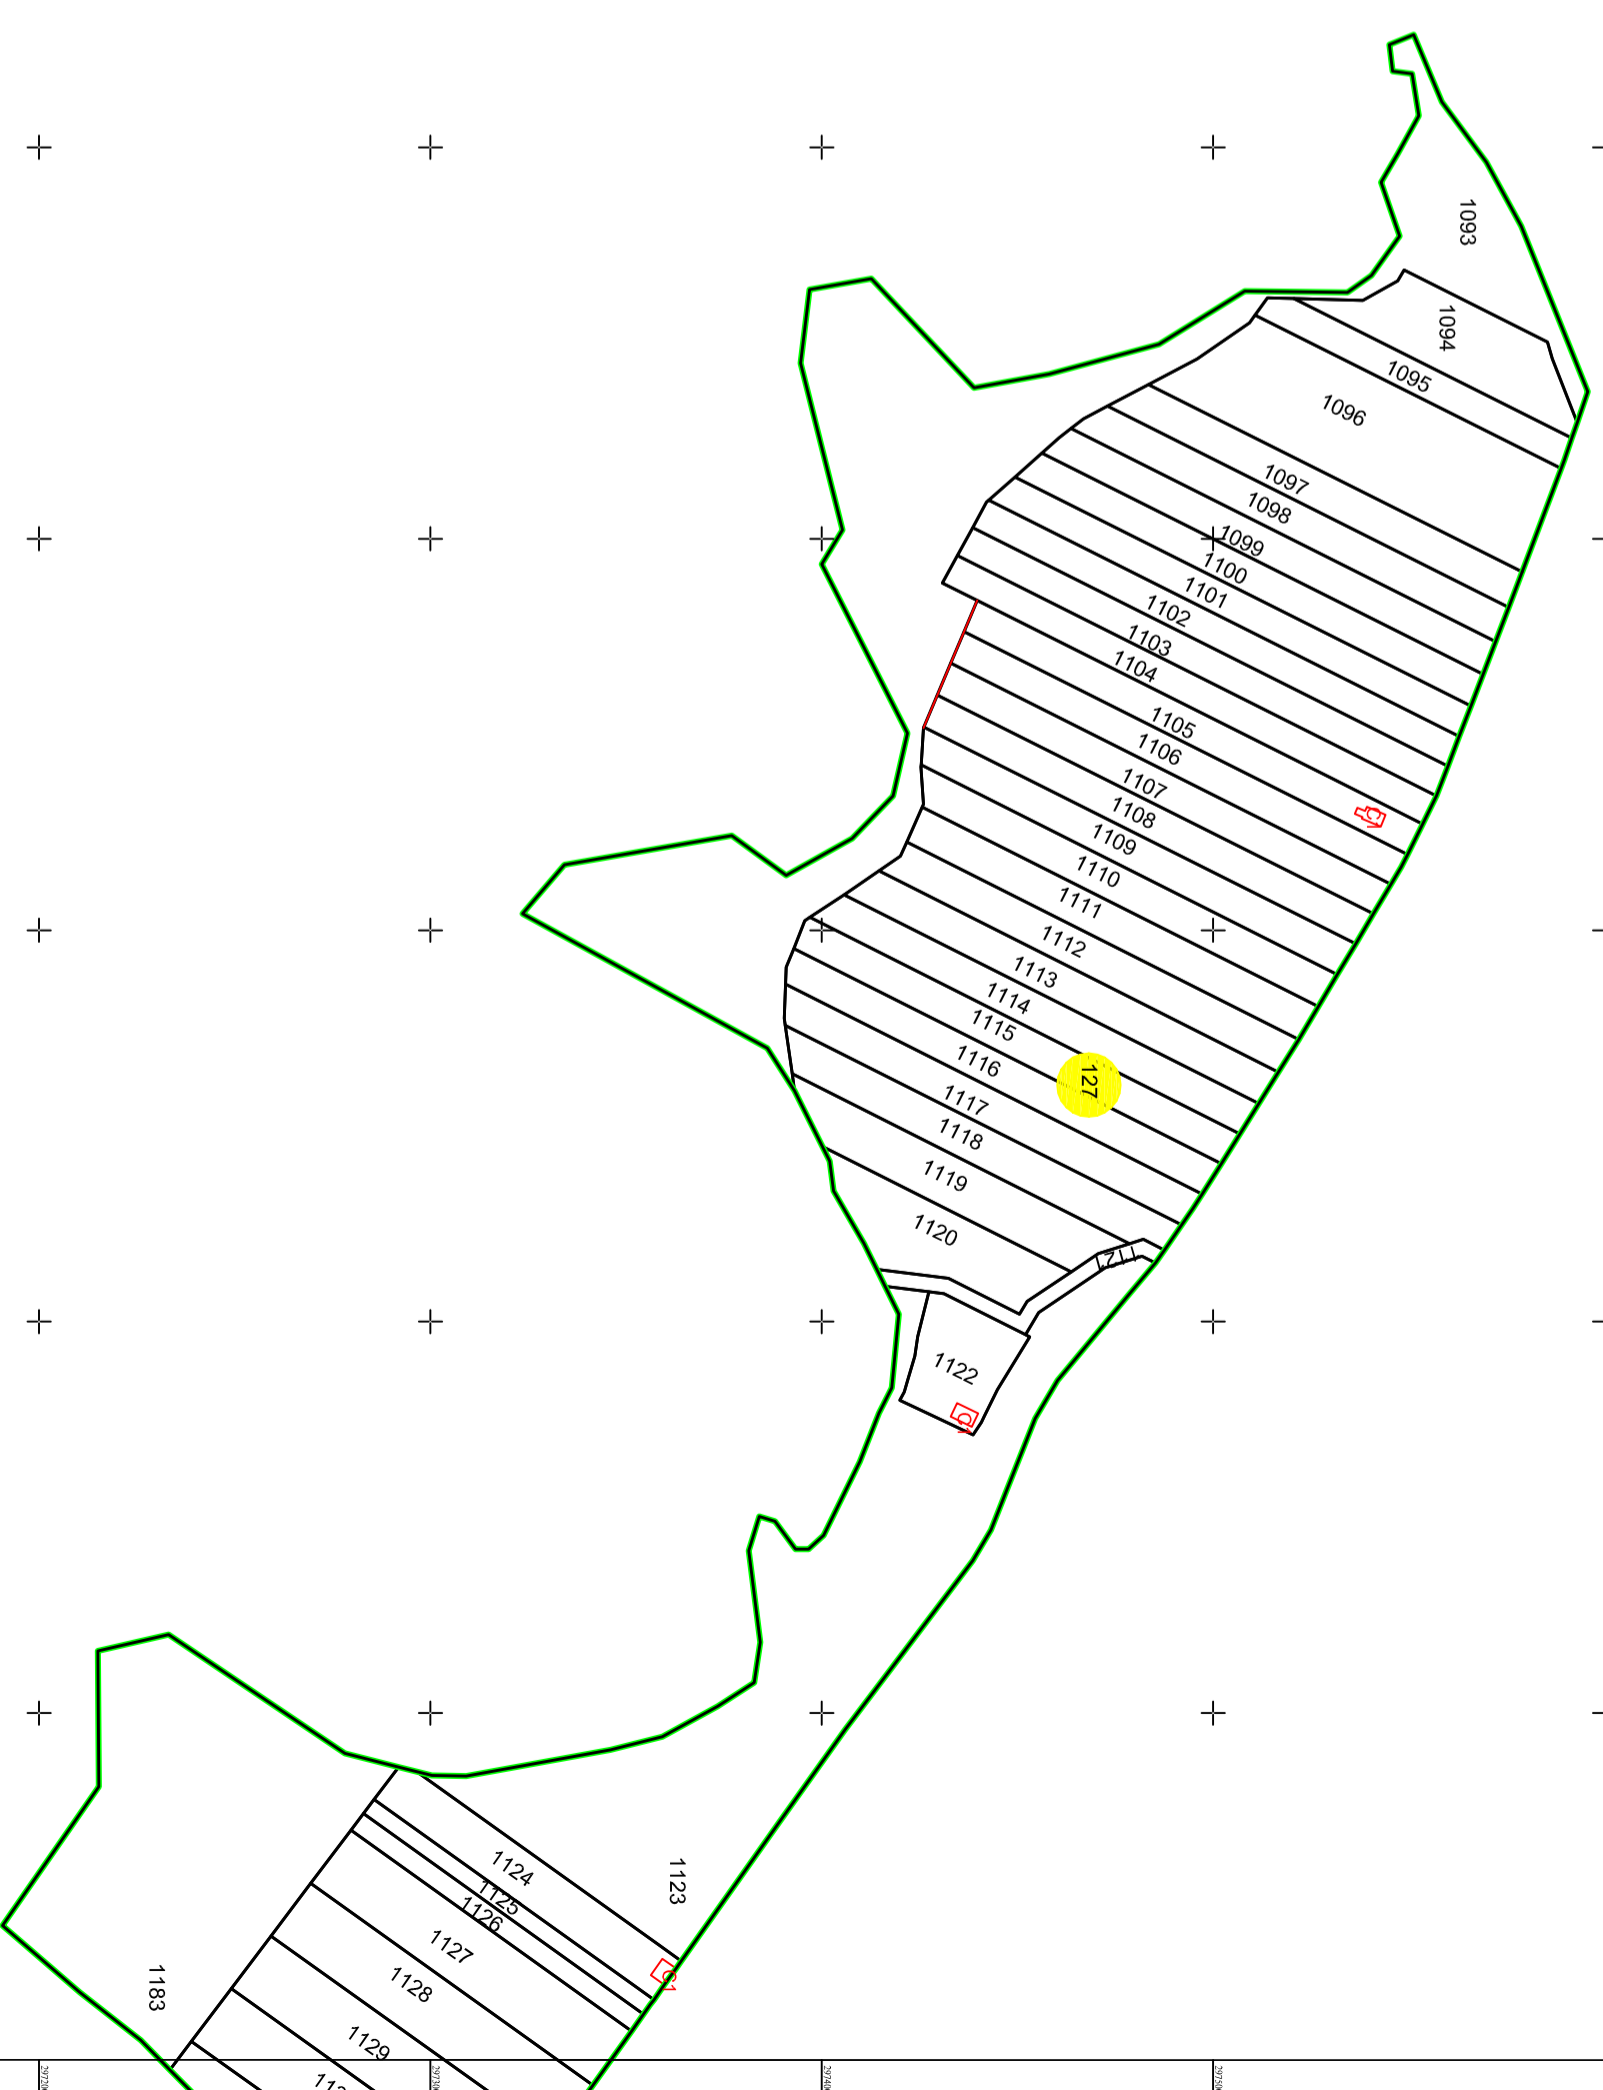

PLAN CADASTRAL

UAT DOBROSLOVENI- Judetul Olt- Sector cadastral 27

Scara 1:1000, Sistem de proiectie STEREO 70

- Planșa 1 -

- Legenda:**
- - - Limită teritoriu administrativ
 - Limită sector cadastral
 - Limită tarla
 - Limită imobil
 - Limită construcție
 - 128 Număr sector cadastral
 - 5115 Identificator imobil

SCHITA CU DISPUNEREA SECTOARELOR CADASTRALE

Spre publicare
Data întocmirii planului cadastral
01.11.2022

EXECUTANT:
S.C. GEOTOP
CADING CONSULT
S.R.L.